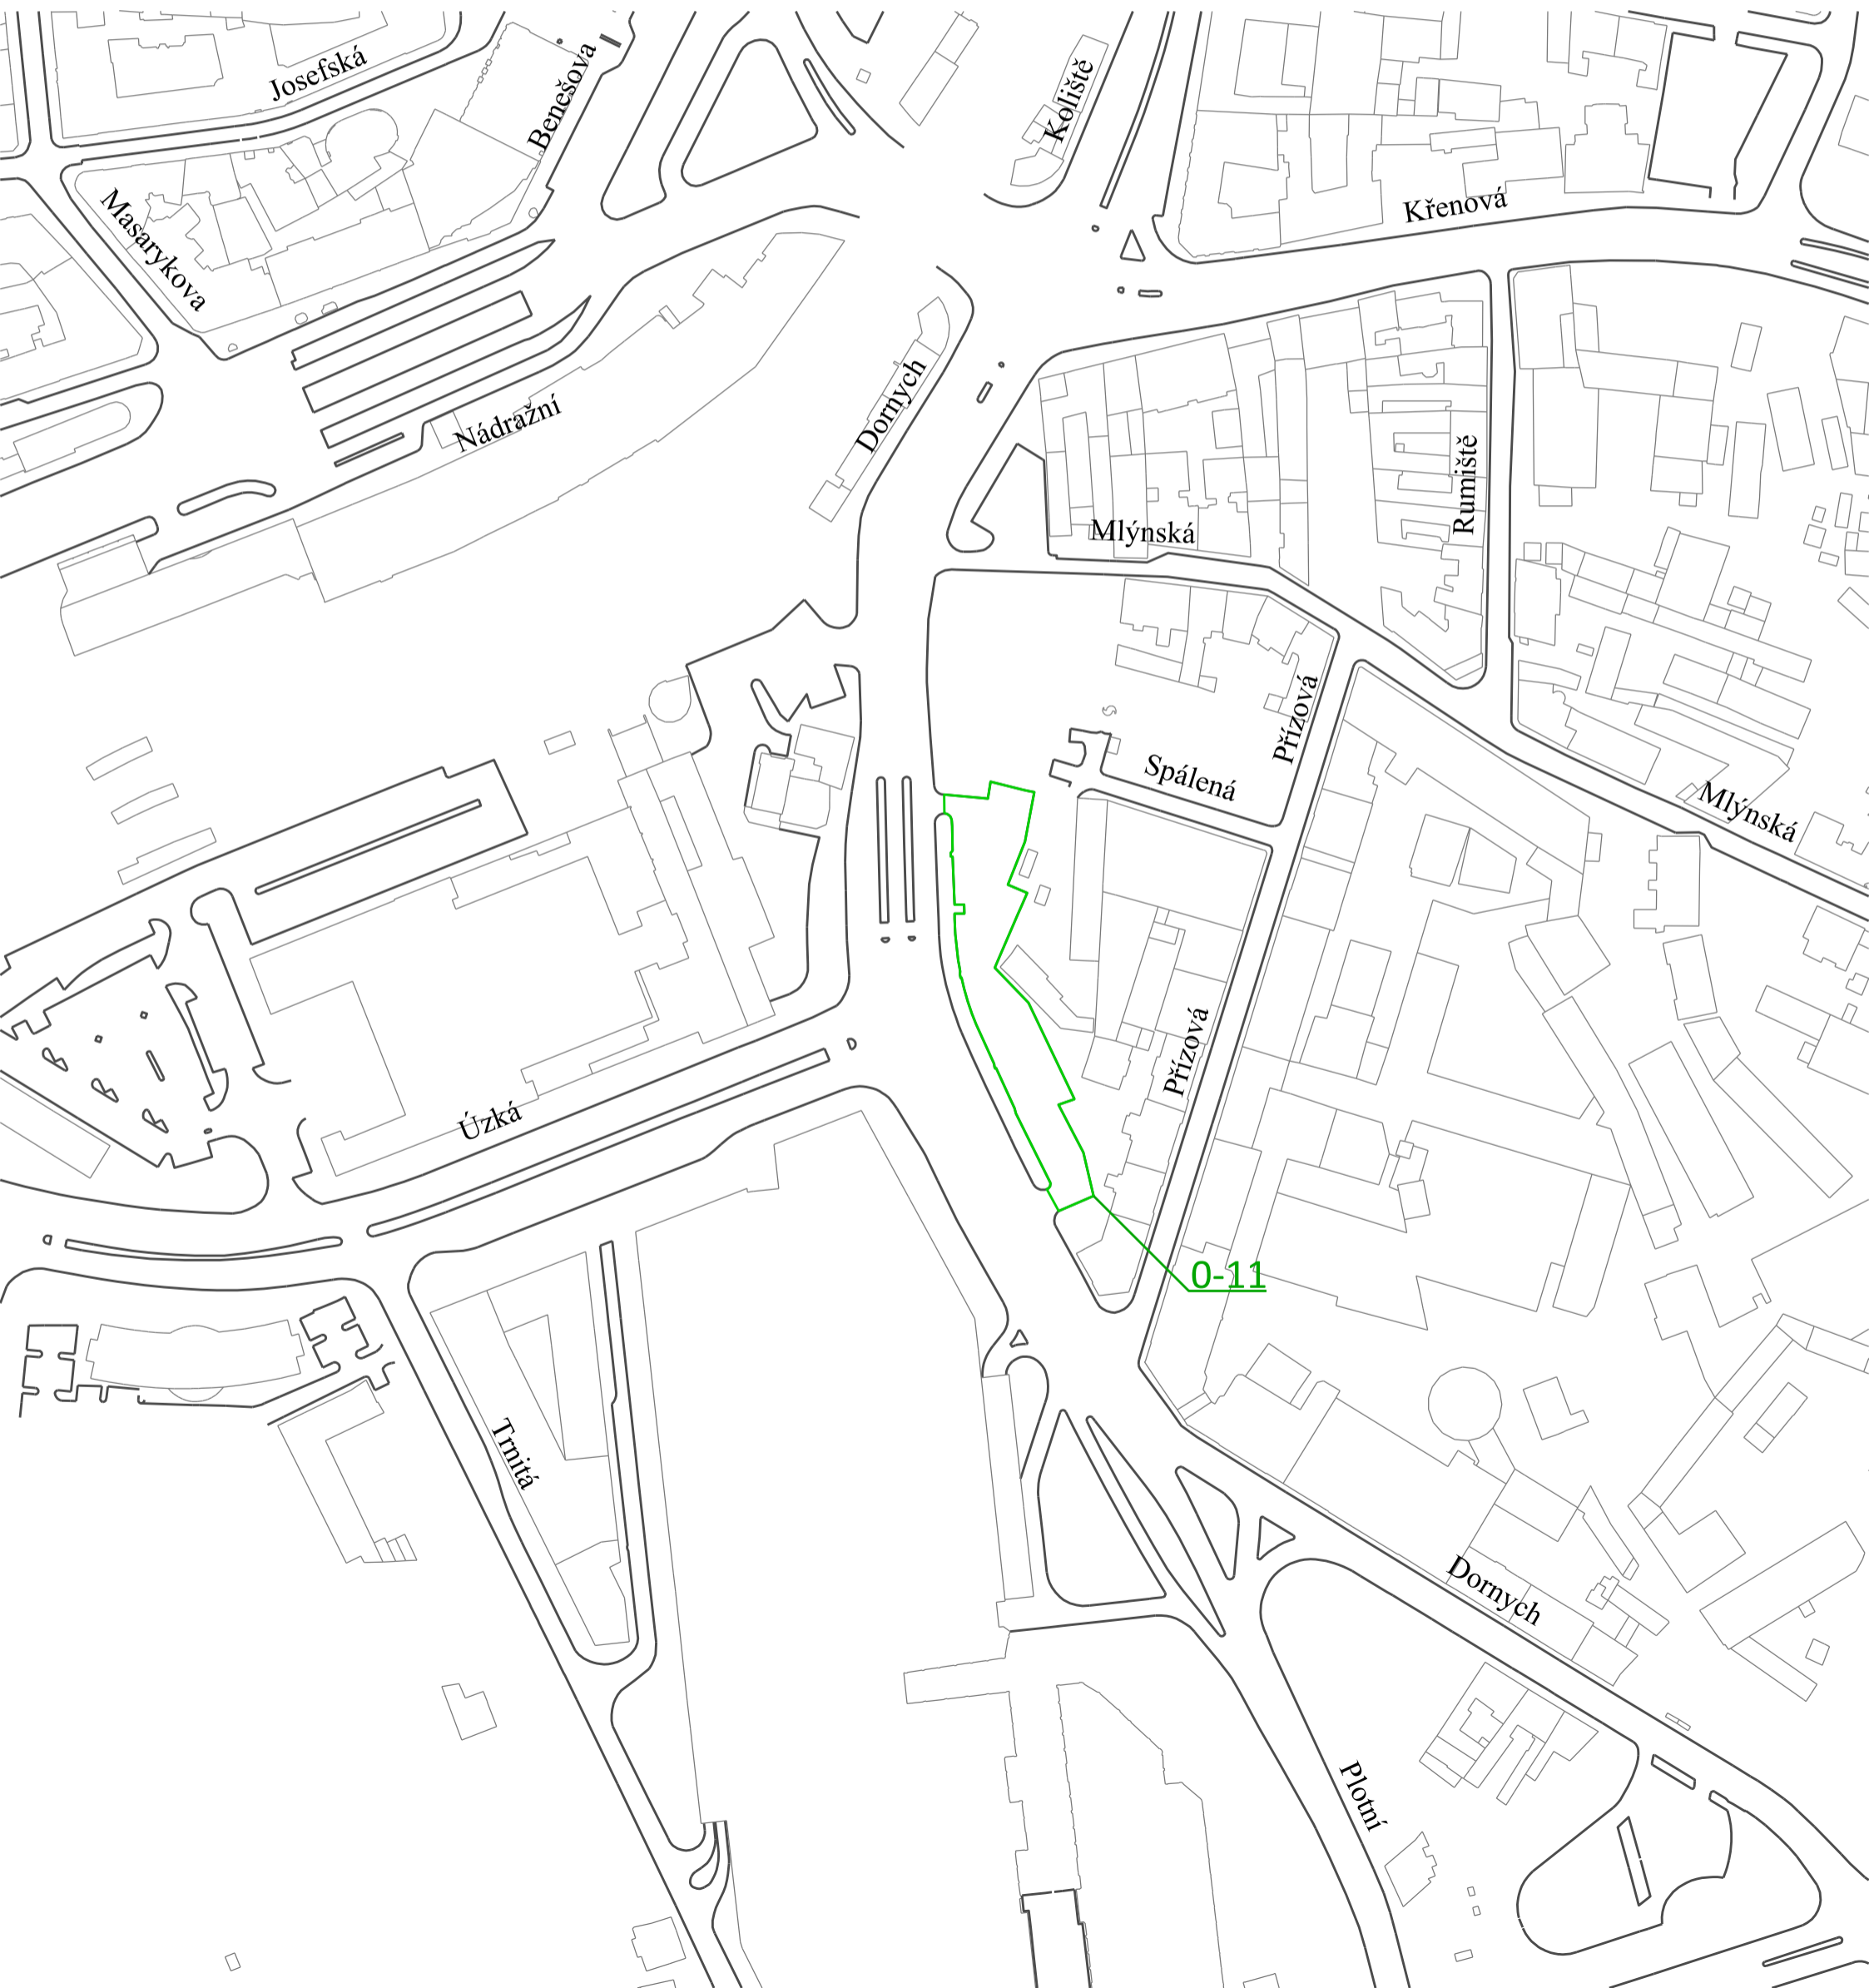

str. 12/15

Vymezená oblast 0-12 a regulovaný úsek  
MĚŘÍTKO 1:2000

Časová regulace:

PO - PÁ 8:00 - 18:00  
SO 9:00 - 13:00

Regulace neplatí ve státem uznané svátky.

**LEGENDA:**

— HRANICE VYMEZENÉ OBLASTI A REGULOVANÉHO ÚSEKU  
V NÁVŠTĚVNICKÉM REŽIMU (CELÁ VNITŘNÍ PLOCHA VYMEZENÉ  
OBLASTI TVOŘÍ REGULOVANÝ ÚSEK V NÁVŠTĚVNICKÉM REŽIMU)