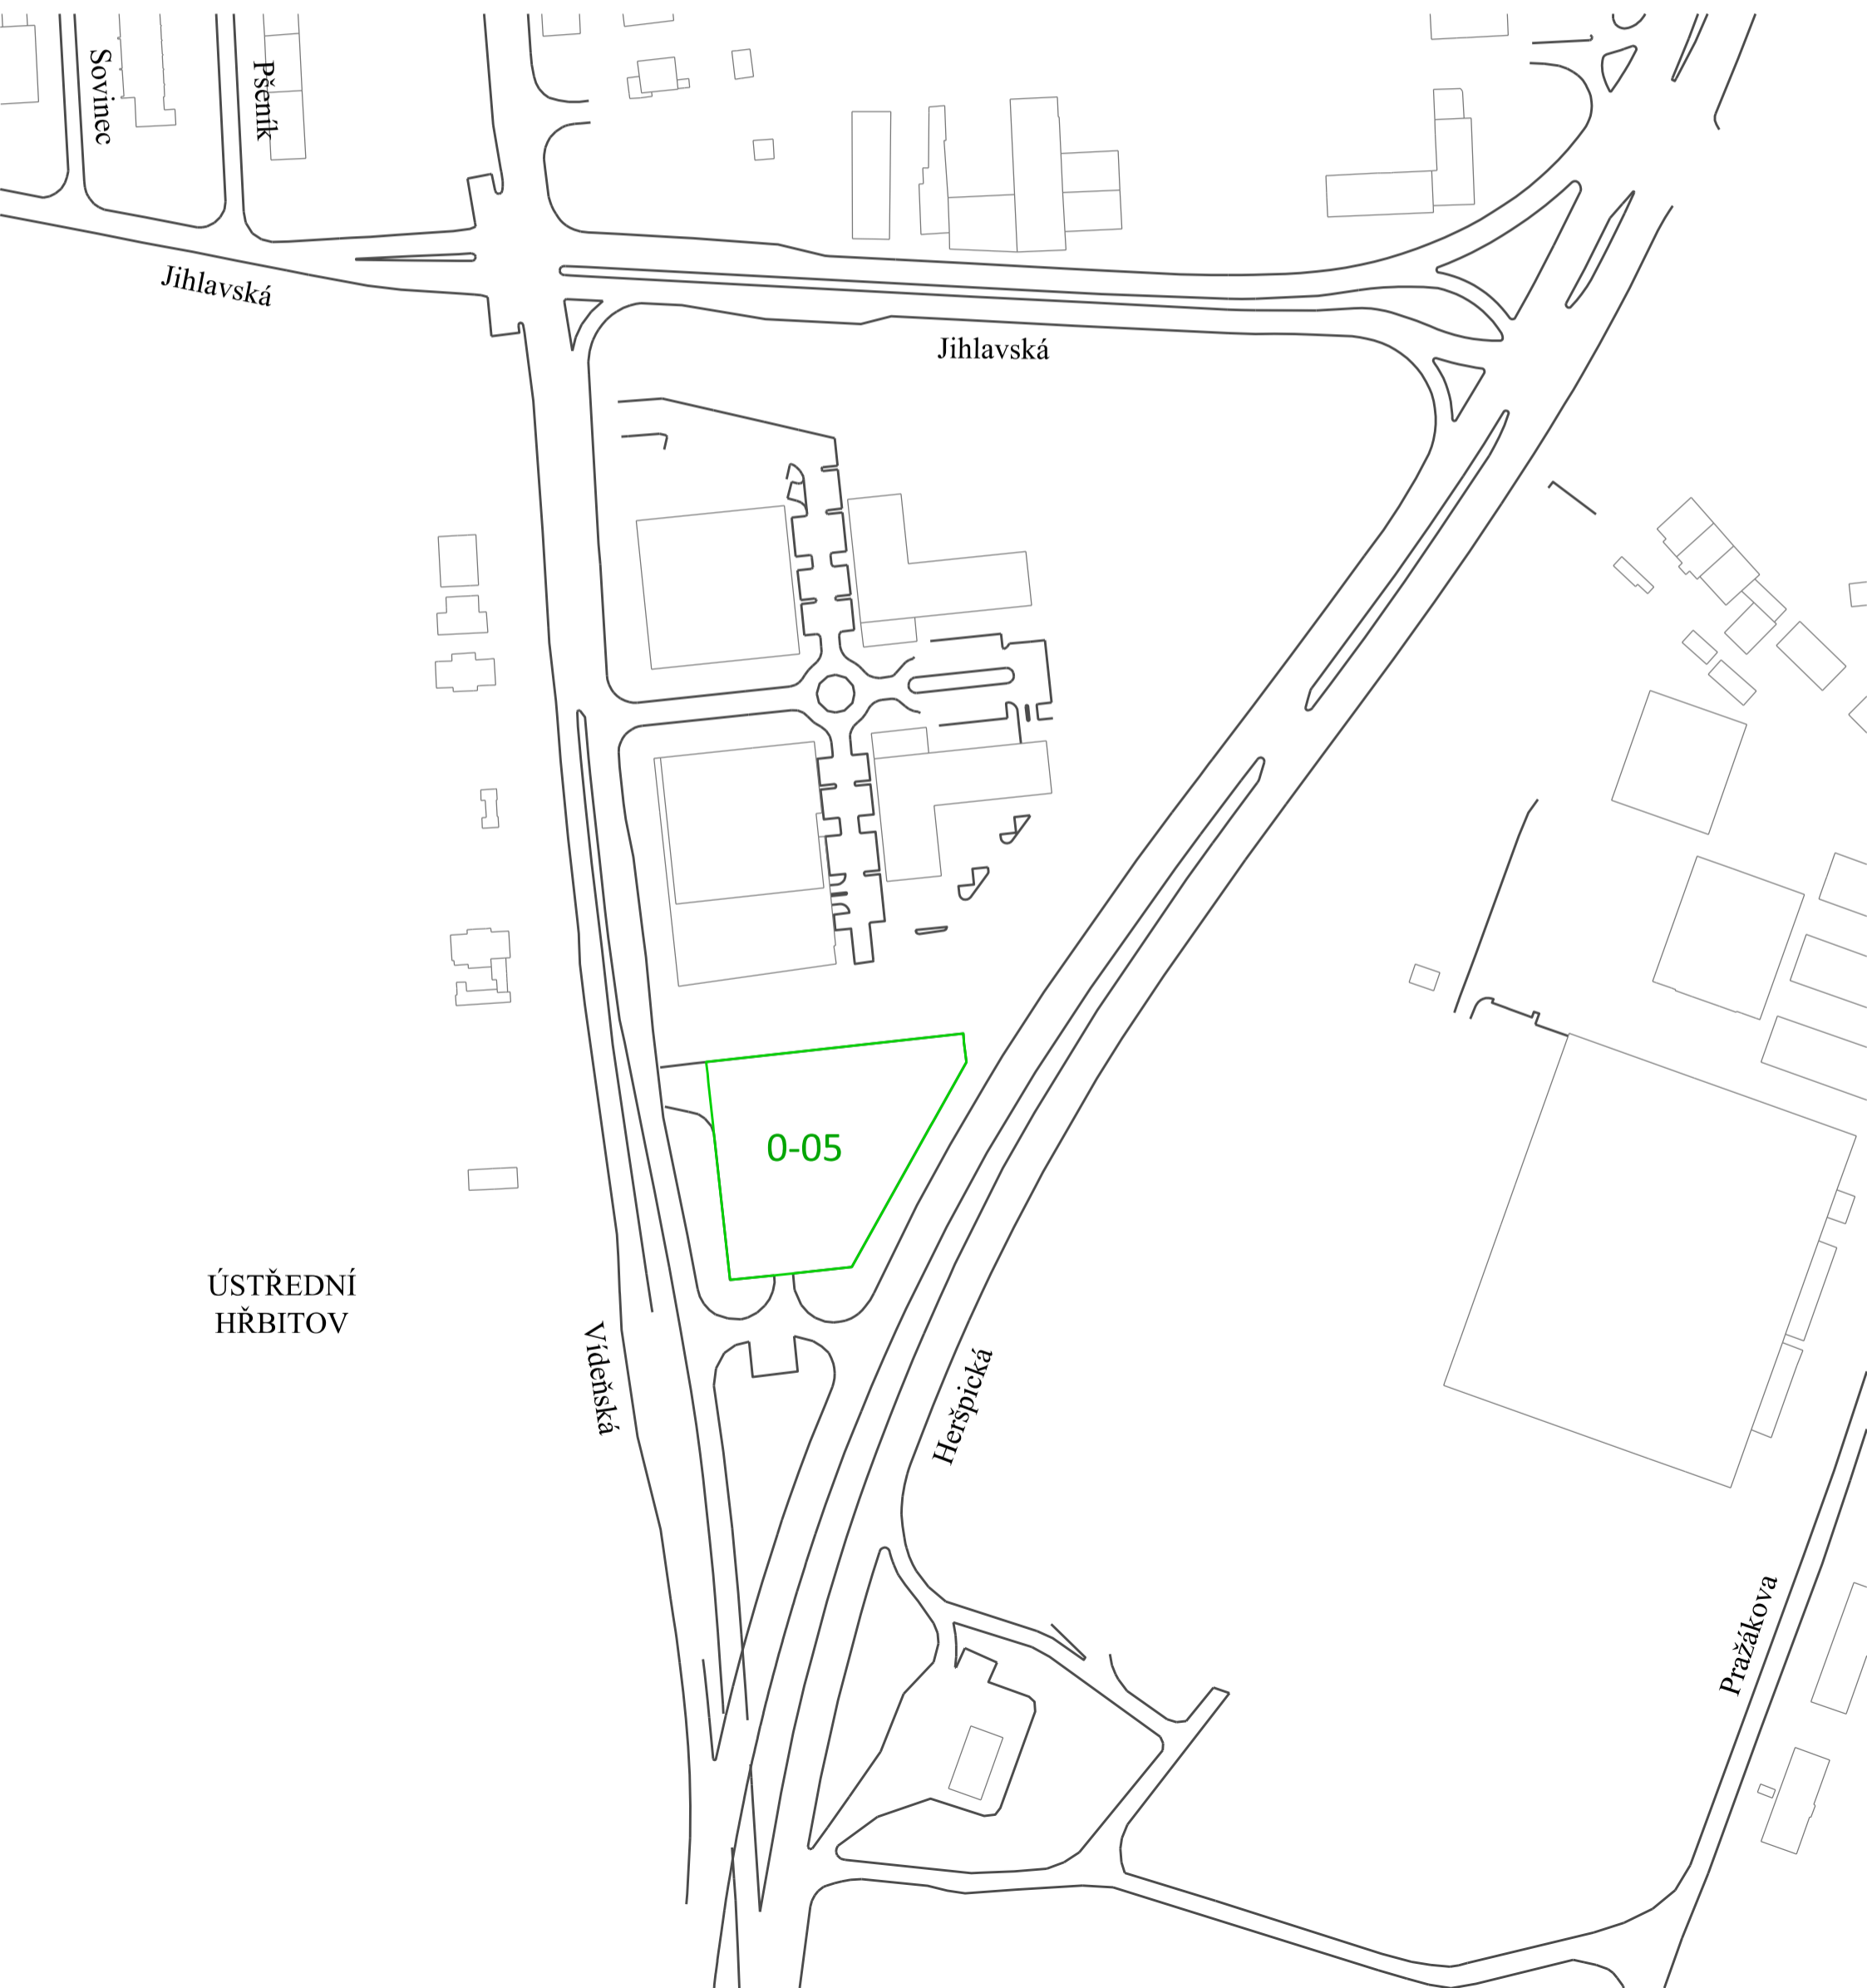

LEGENDA:

— HRANICE VYMEZENÉ OBLASTI A REGULOVANÉHO ÚSEKU
V NÁVŠTĚVNICKÉM REŽIMU (CELÁ VNITŘNÍ PLOCHA VYMEZENÉ
OBLASTI TVORÍ REGULOVANÝ ÚSEK V NÁVŠTĚVNICKÉM REŽIMU)

X-YY ČÍSLO VYMEZENÉ OBLASTI

Kounicova NÁZEV ULICE

str. 6/15