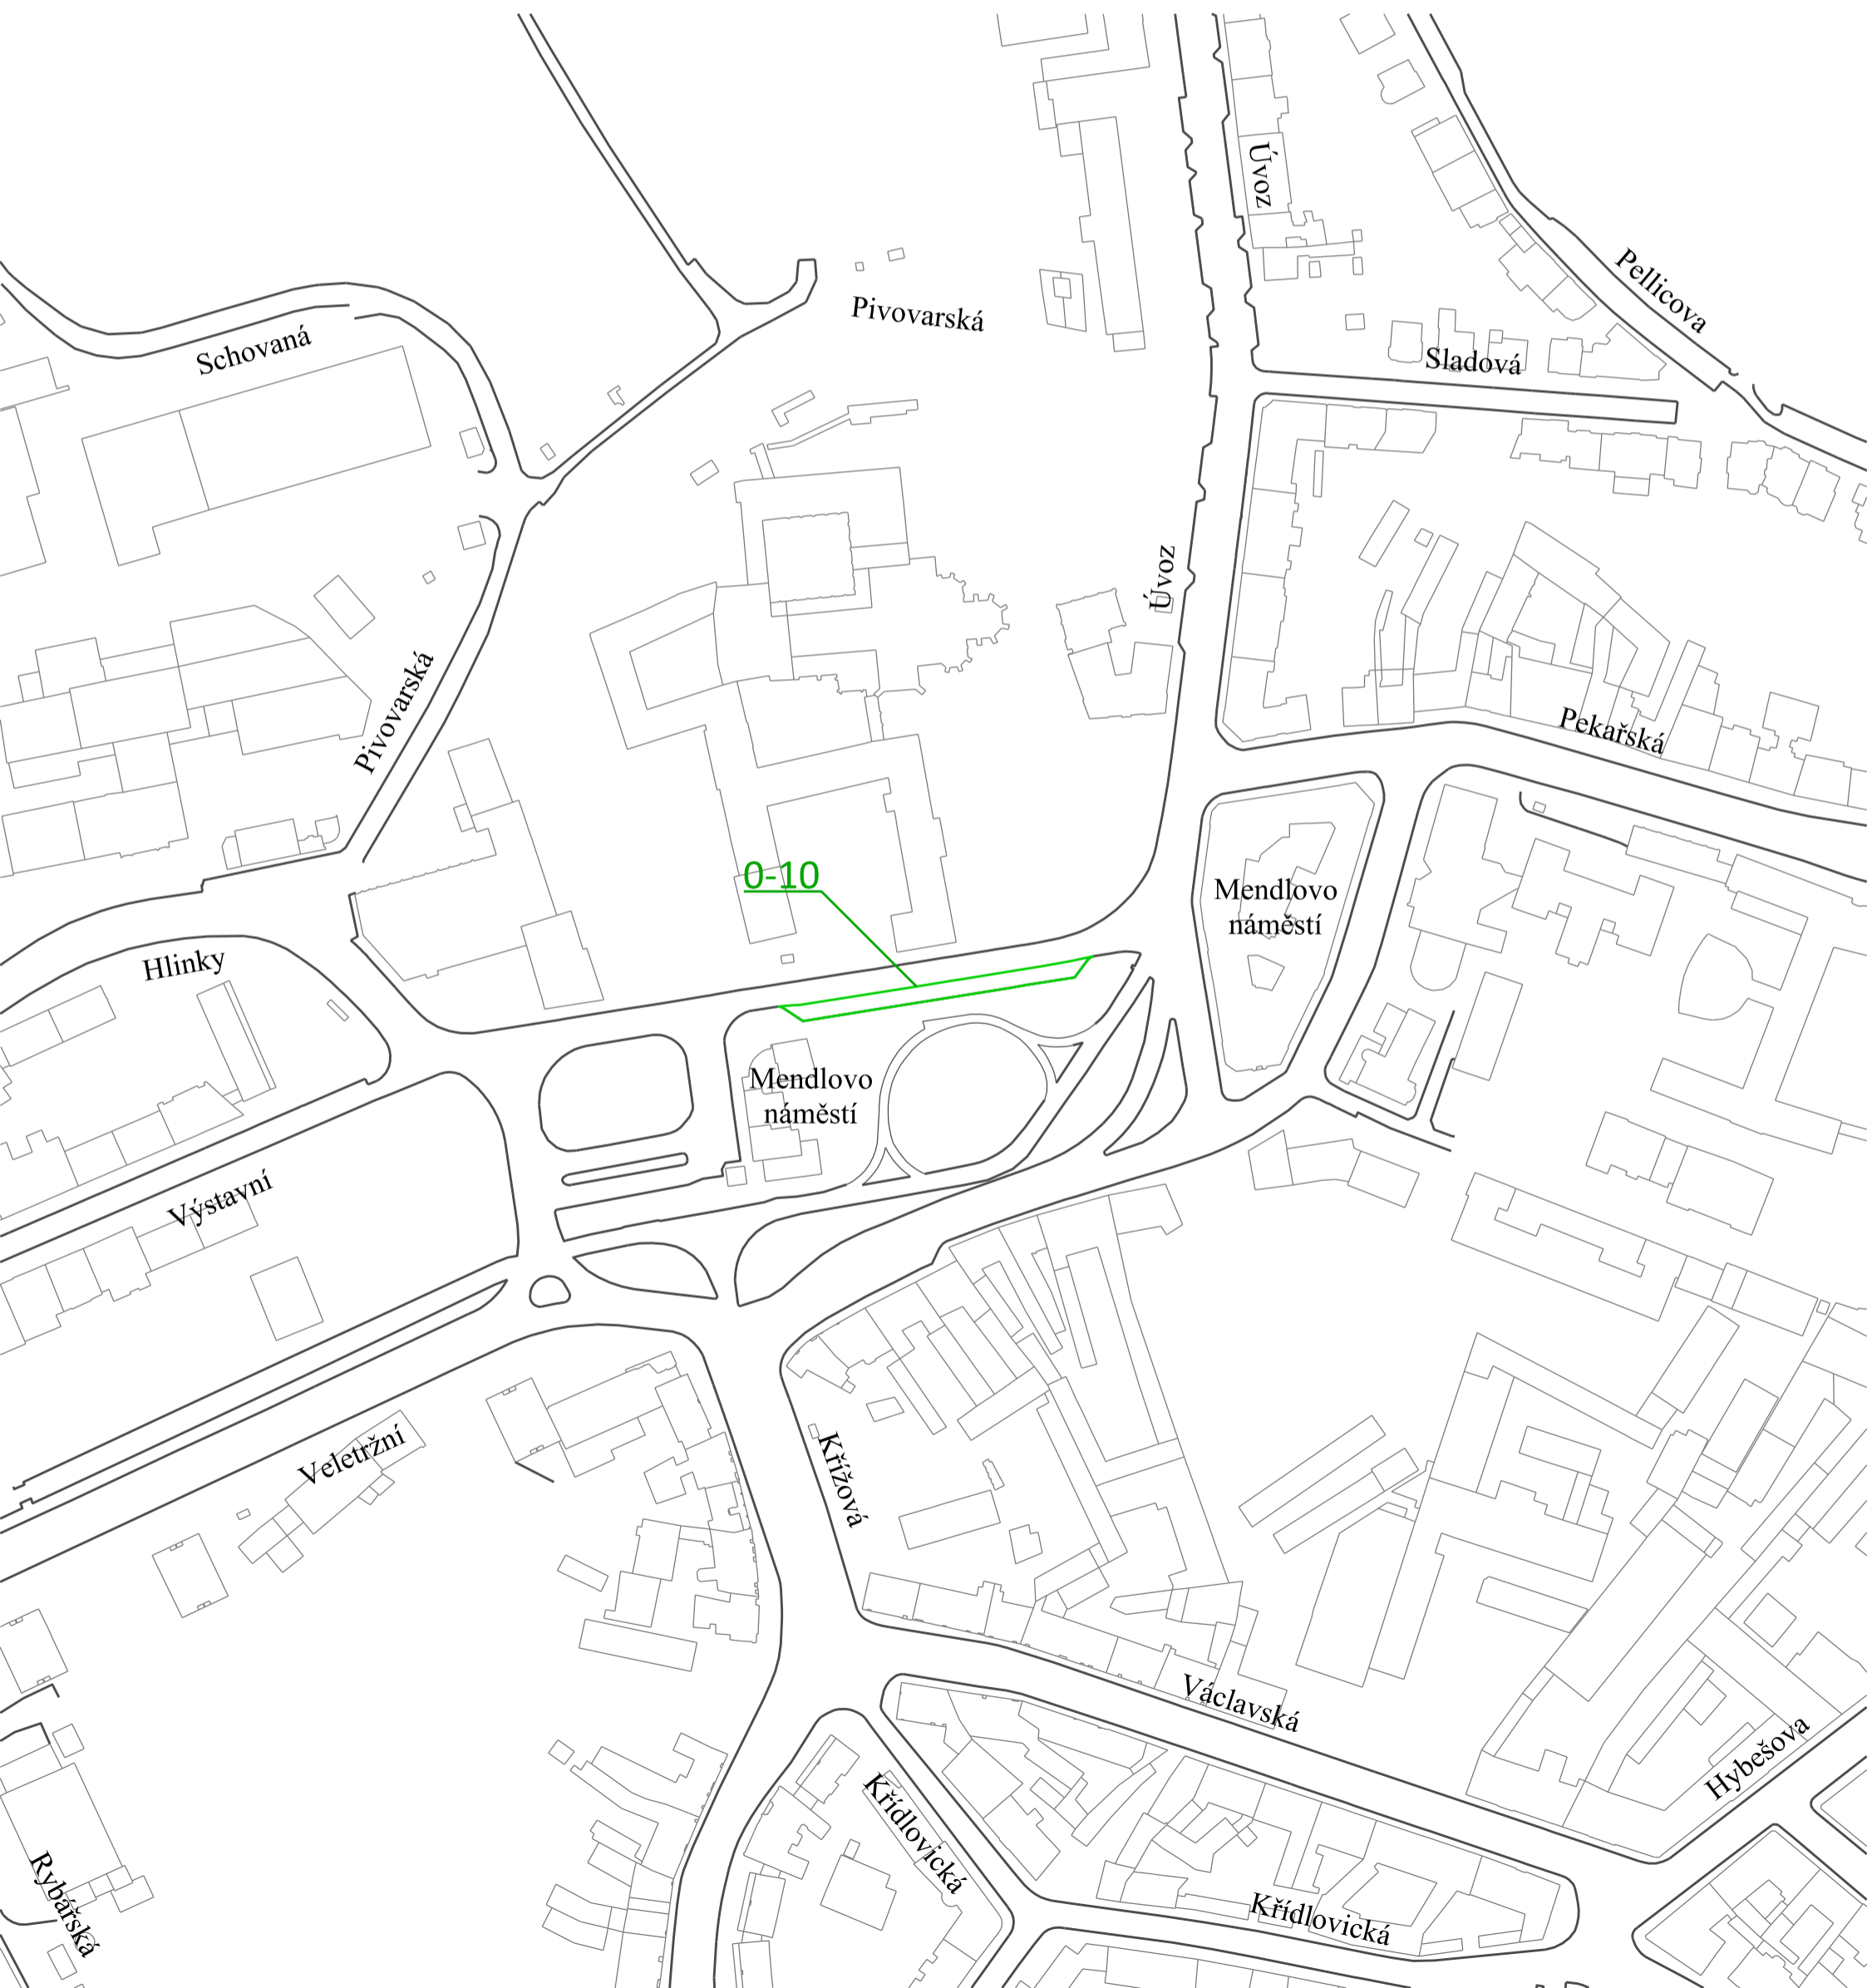

LEGENDA:

— HRANICE VYMEZENÉ OBLASTI A REGULOVANÉHO ÚSEKU
V NÁVŠTĚVNICKÉM REŽIMU (CELÁ VNITŘNÍ PLOCHA VYMEZENÉ
OBLASTI TVOŘÍ REGULOVANÝ ÚSEK V NÁVŠTĚVNICKÉM REŽIMU)

X-YY ČÍSLO VYMEZENÉ OBLASTI

Kounicova NÁZEV ULICE

str. 11/15