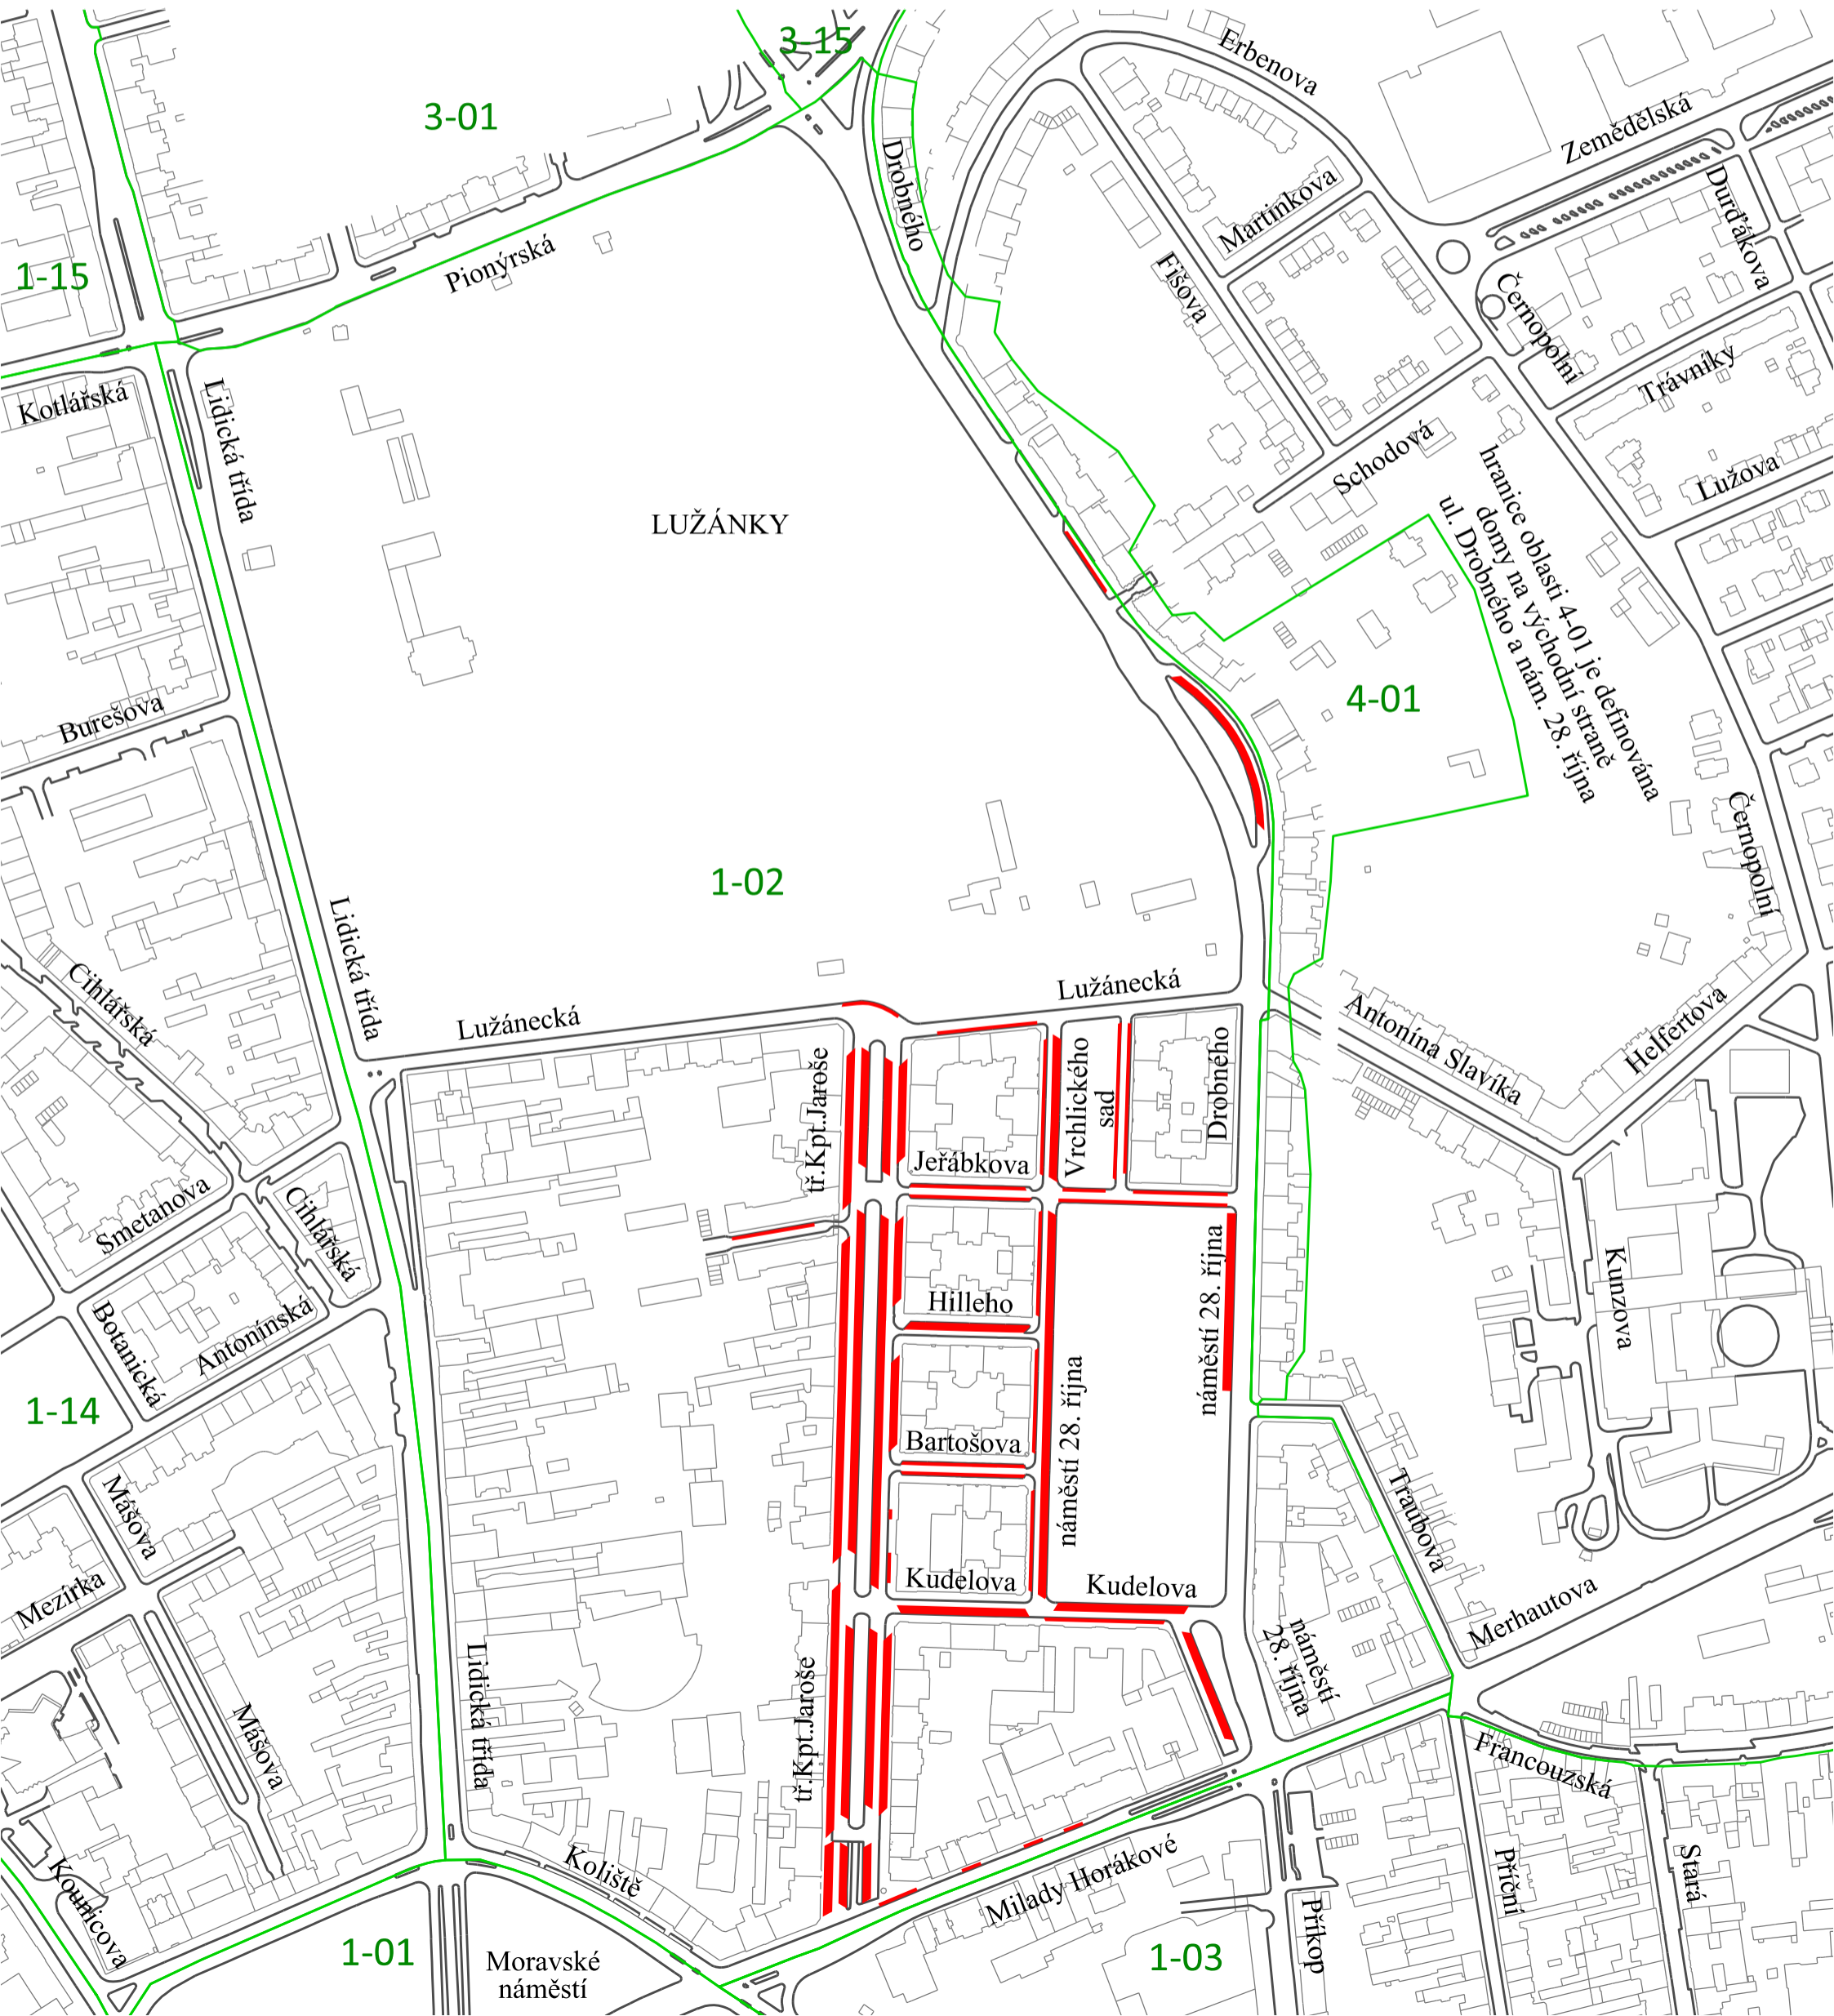

Vymezené oblasti a regulované úseky  
MĚŘÍTKO 1:14000

LEGENDA:

- HRANICE VYMEZENÉ OBLASTI
- X-YY ČÍSLO VYMEZENÉ OBLASTI (X - ČÍSLO MĚSTSKÉ ČÁSTI, YY - ČÍSLO VYMEZENÉ OBLASTI V RÁMCI MĚSTSKÉ ČÁSTI)
- Kounicova POPIS HRANICE VYMEZENÉ OBLASTI (NÁZEV ULICE, HRANICE MĚSTSKÉ ČÁSTI, ATP.)

Vymezená oblast 1-01 a její regulované úseky  
MĚŘÍTKO 1:4500

str. 2/13

LEGENDA:

- HRANICE VYMEZENÉ OBLASTI
- X-YY ČÍSLO VYMEZENÉ OBLASTI (X - ČÍSLO MĚSTSKÉ ČÁSTI, YY - ČÍSLO VYMEZENÉ OBLASTI V RÁMCI MĚSTSKÉ ČÁSTI)
- Kounicova NÁZEV ULICE
- REGULOVANÉ ÚSEKY PODLEHAJÍCÍ REZIDENTNÍMU, ABONENTNÍMU A NÁVŠTĚVNICKÉMU REŽIMU

Vymezená oblast 1-02 a její regulované úseky  
MĚŘÍTKO 1:3500

LEGENDA:

- HRANICE VYMEZENÉ OBLASTI
- X-YY ČÍSLO VYMEZENÉ OBLASTI (X - ČÍSLO MĚSTSKÉ ČÁSTI, YY - ČÍSLO VYMEZENÉ OBLASTI V RÁMCI MĚSTSKÉ ČÁSTI)
- Kounicova NÁZEV ULICE
- REGULOVANÉ ÚSEKY PODLEHAJÍCÍ REZIDENTNÍMU, ABONENTNÍMU A NÁVŠTĚVNICKÉMU REŽIMU

Vymezená oblast 1-12 a její regulované úseky  
MĚŘÍTKO 1:3500

LEGENDA:

- HRANICE VYMEZENÉ OBLASTI
- X-YY ČÍSLO VYMEZENÉ OBLASTI (X - ČÍSLO MĚSTSKÉ ČÁSTI, YY - ČÍSLO VYMEZENÉ OBLASTI V RÁMCI MĚSTSKÉ ČÁSTI)
- Kounicova NÁZEV ULICE
- REGULOVANÉ ÚSEKY PODLEHAJÍCÍ REZIDENTNÍMU, ABONENTNÍMU A NÁVŠTĚVNICKÉMU REŽIMU