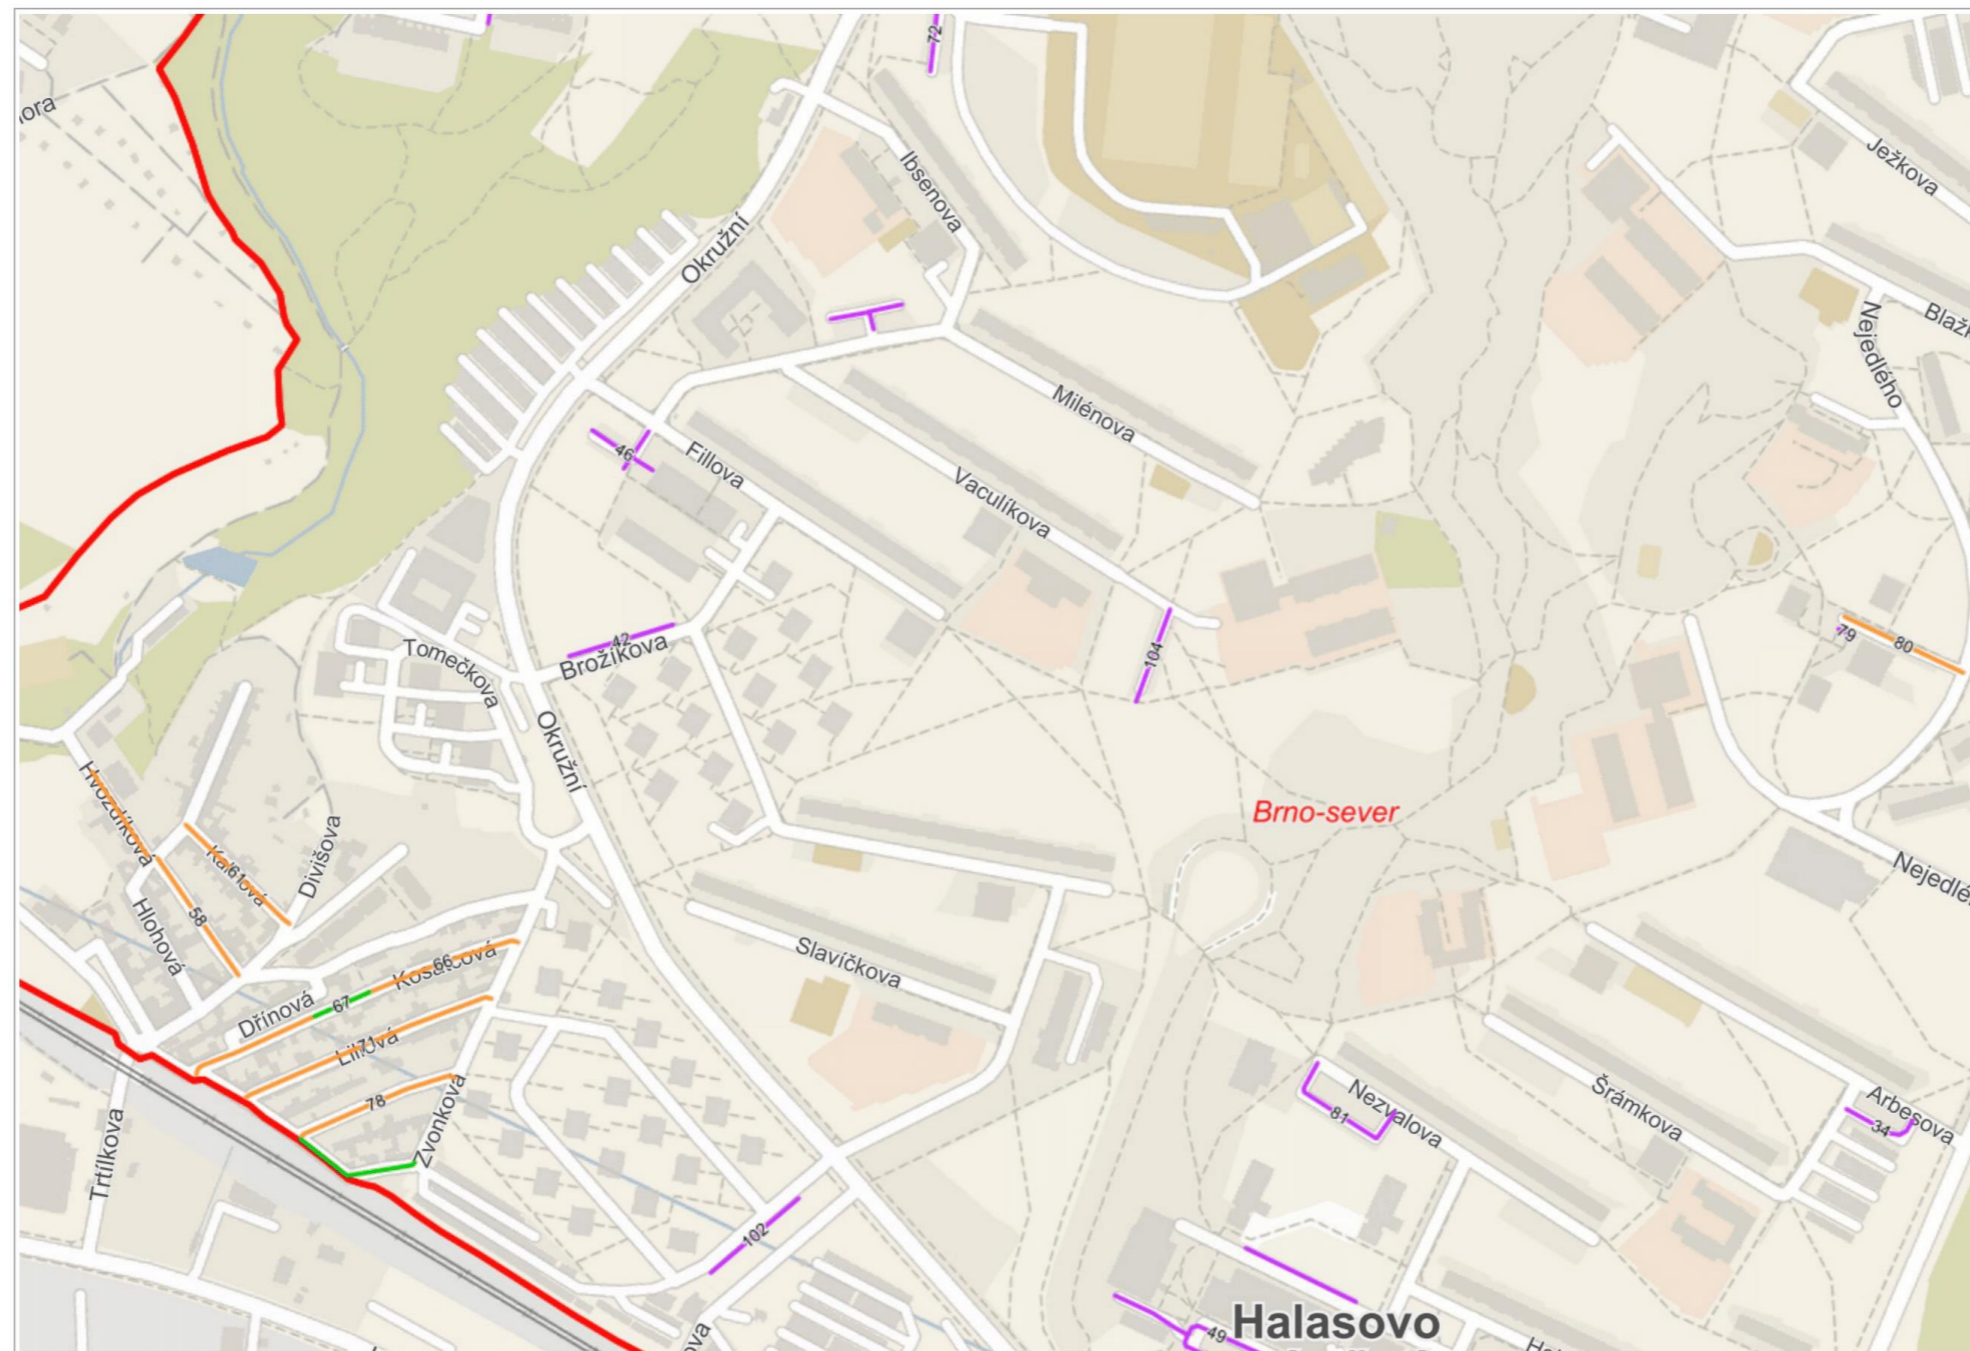

-  Číslo popisné / číslo orientační
-  Číslo evidenční
-  Definiční body adres RÚIAN

ULICE

-  Malé n. Náměstí
-  Sady Parky, sady

100 m

© Přispěvatelé OpenStreetMap, RÚIAN: © ČÚZK

 **Neprovádění zimní údržby 2020/2021 MČ Brno-sever**