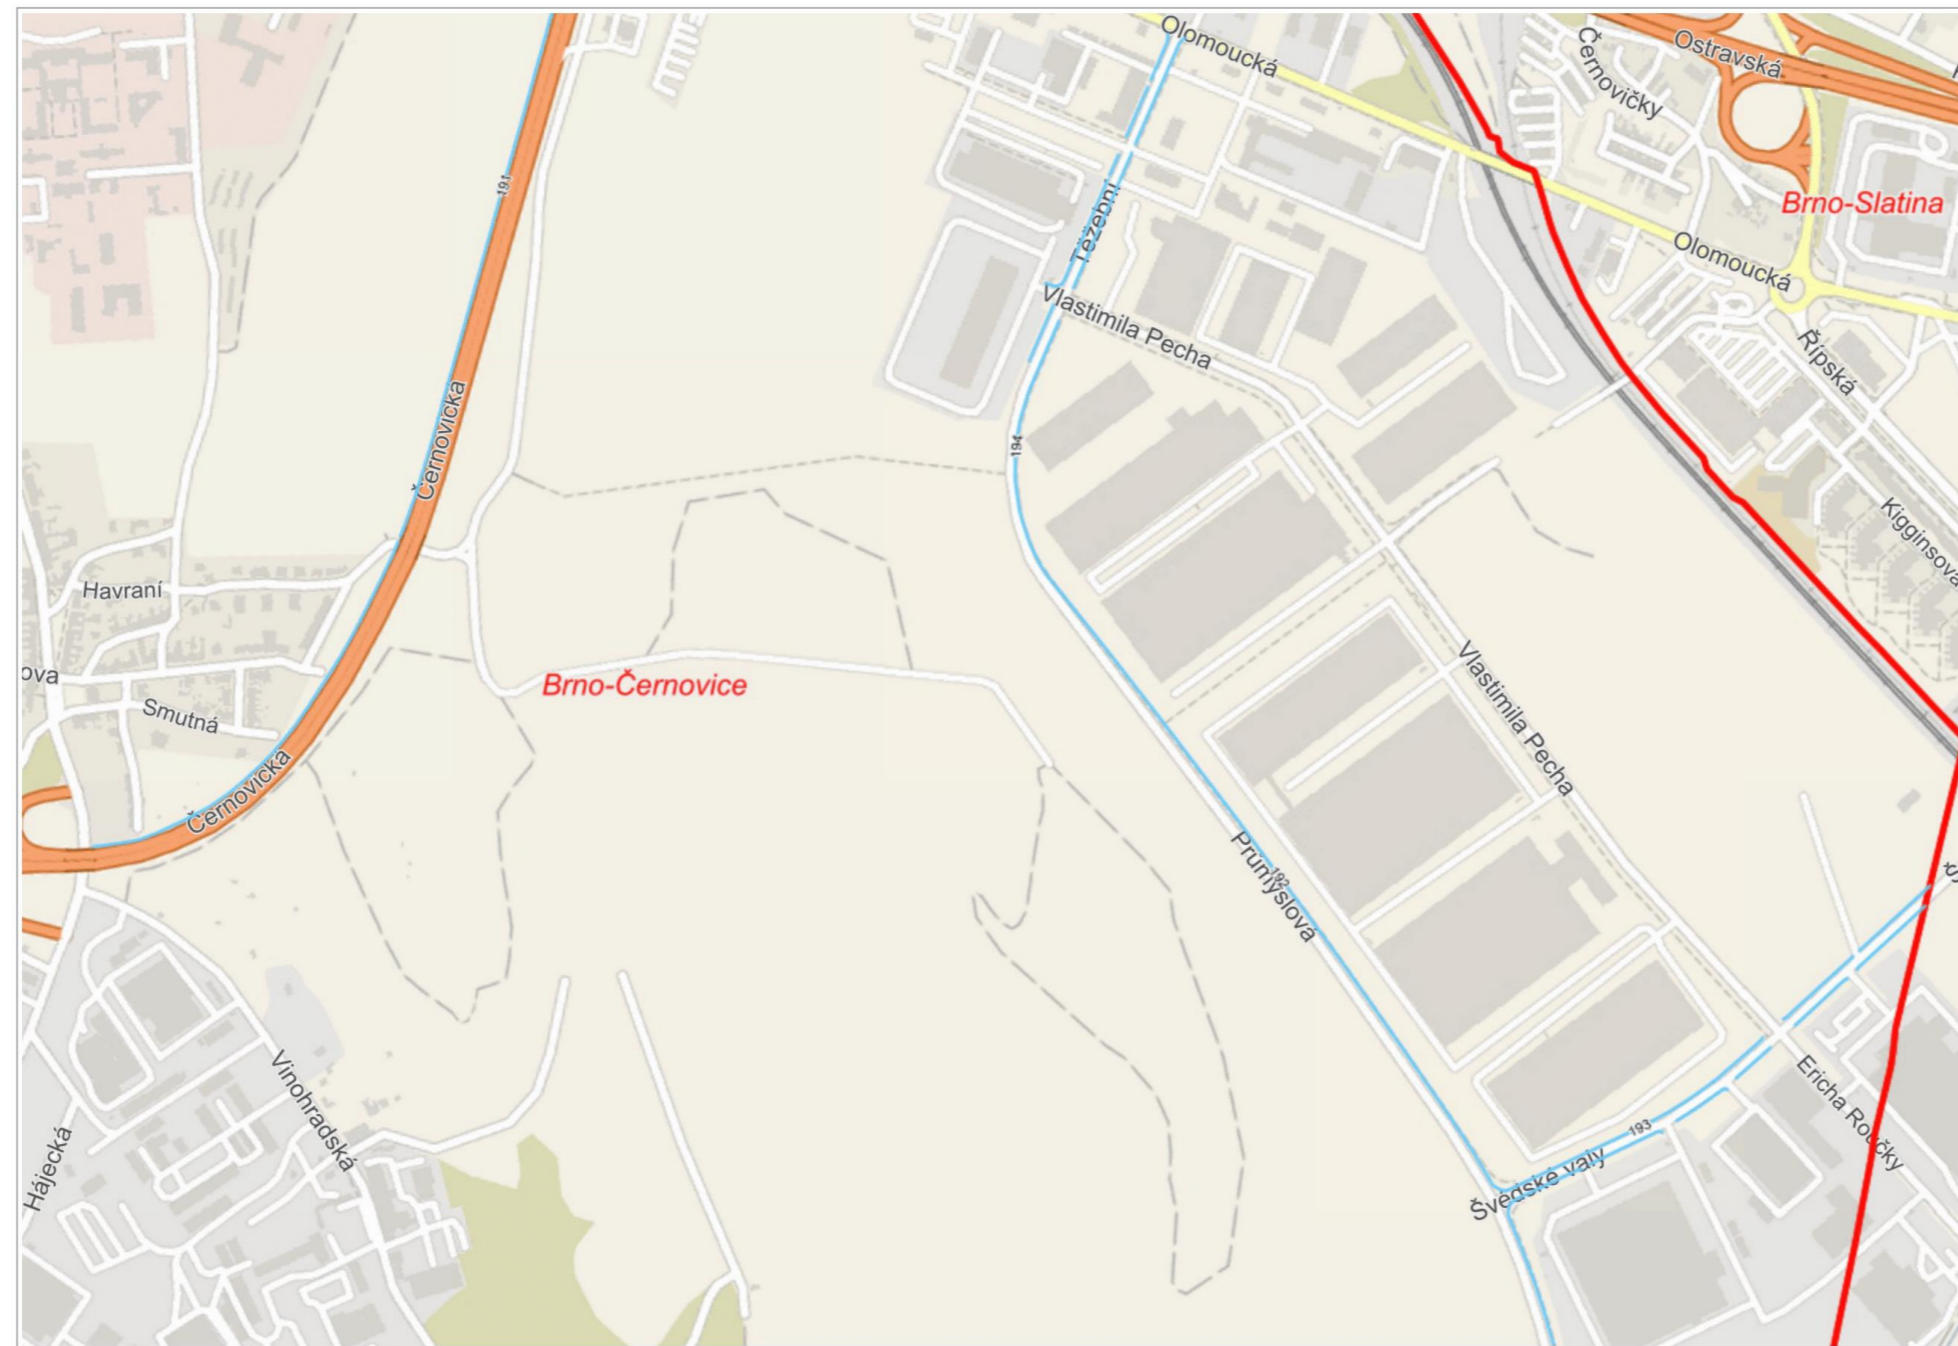

Neprovádění zimní údržby 2020/2021 MČ Brno-Černovice

POTVRZENÝ A NOVÝ ÚSEK PODLE TYPŮ

- nezjištěno
- cyklostezka
- chodník
- komunikace
- parkoviště
- schody

MĚSTSKÉ ČÁSTI

- Městské části

ADRESNÍ MÍSTA

- 182/19 Číslo popisné / číslo orientační
- E1458 Číslo evidenční
- Definiční body adres RÚIAN

ULICE

- Malé n. Náměstí
- Sady Parky, sady

200 m

© Přispěvatelé OpenStreetMap, RÚIAN: © ČÚZK