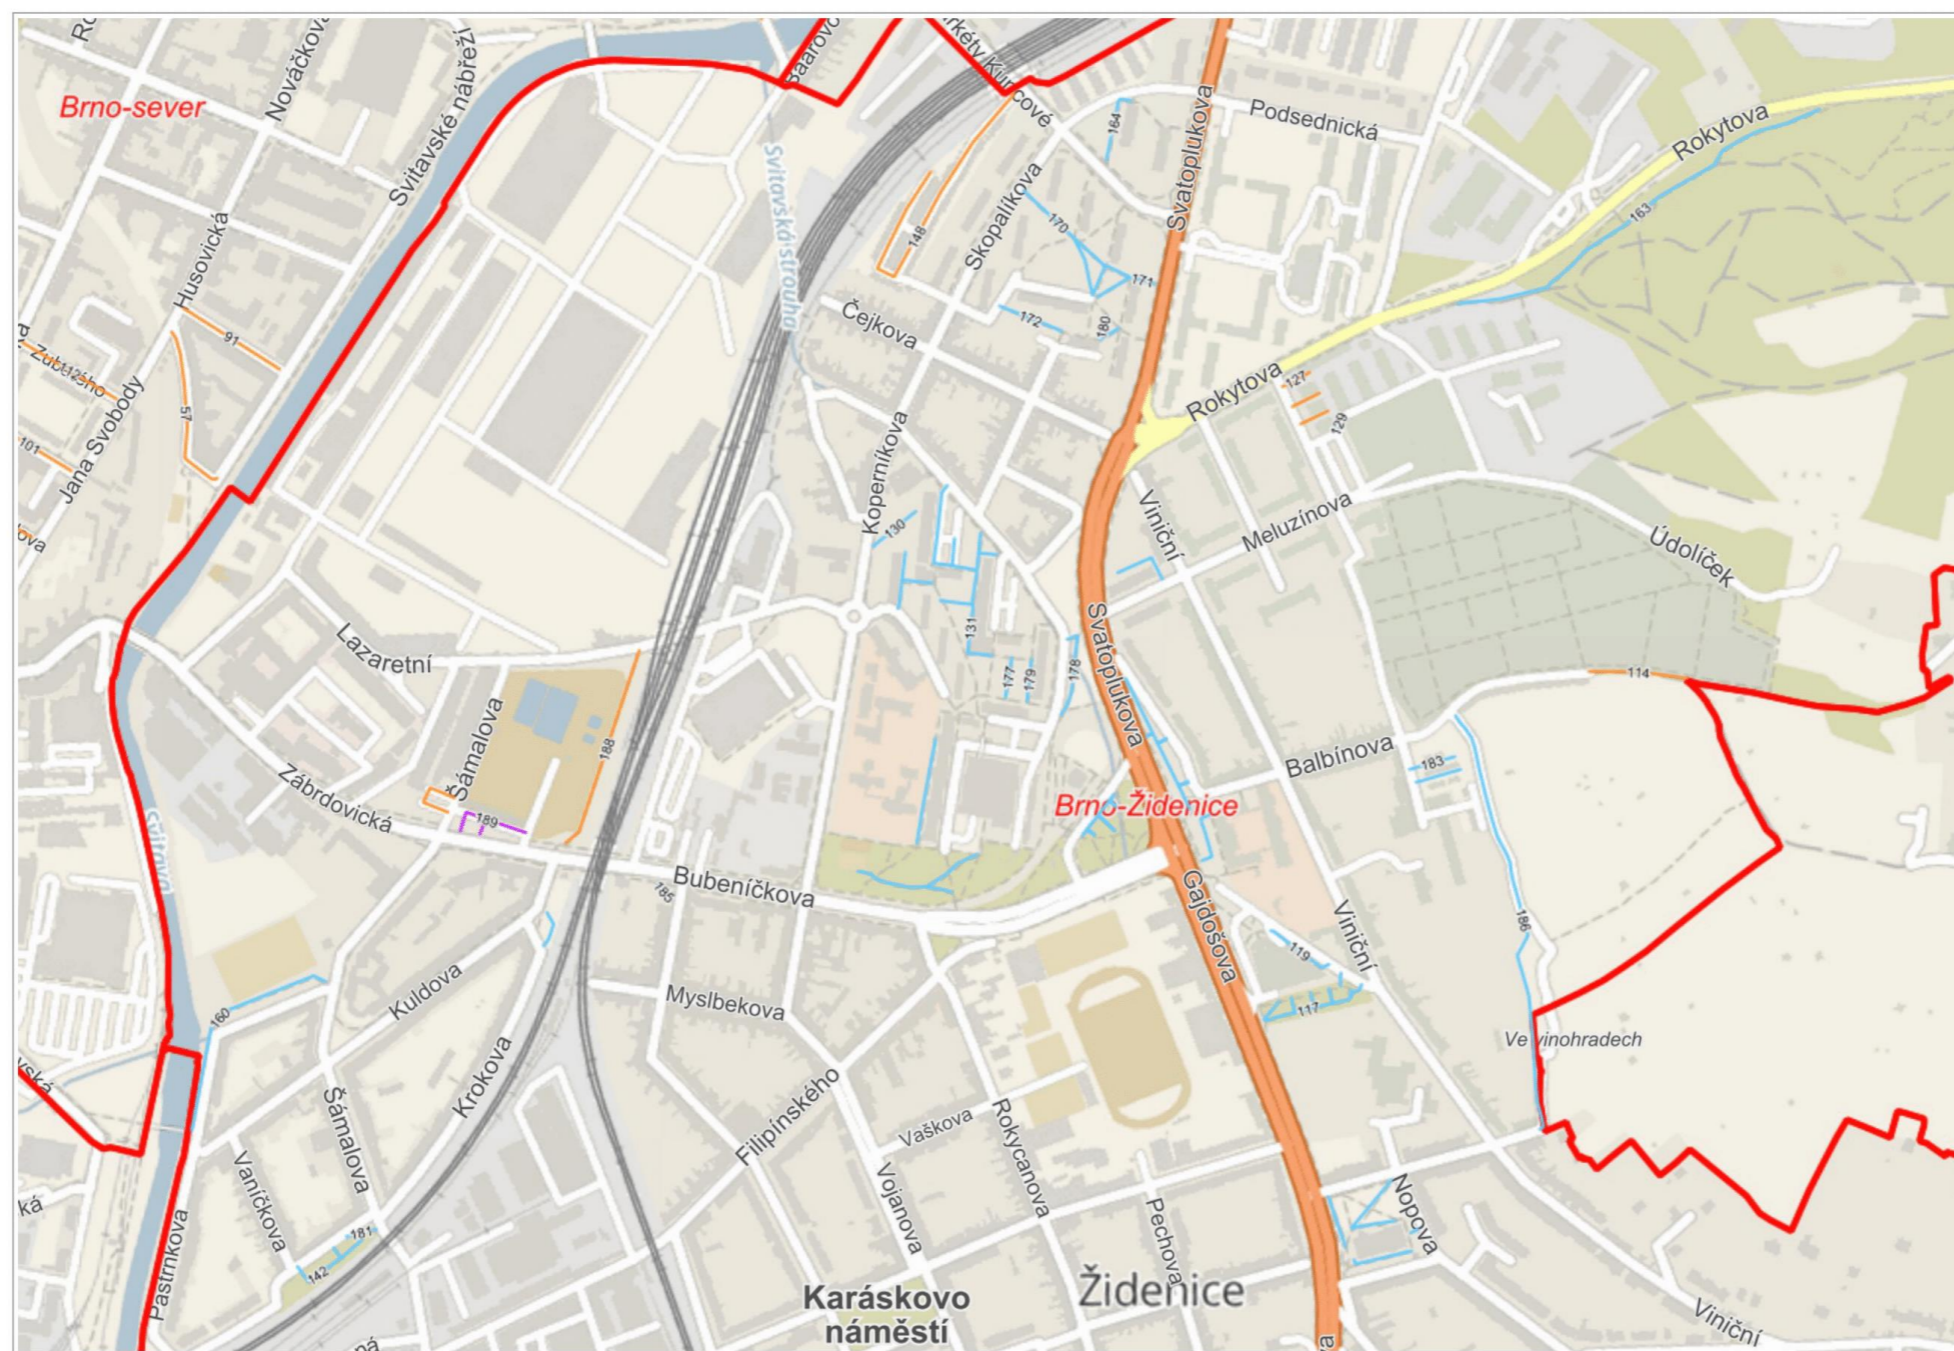

BRNO Neprovádění zimní údržby 2020/2021 MČ Brno-Židenice

1. POTVRZENÝ A NOVÝ ÚSEK PODLE TYPŮ
2. nezjištěno
   - cyklostezka
   - chodník
   - komunikace
   - parkoviště
   - schody
3. MĚSTSKÉ ČÁSTI
4. Městské části
5. ADRESNÍ MÍSTA
6. 182/19 Číslo popisné / číslo orientační
   - E1458 Číslo evidenční
   - Definiční body adres RÚIAN
7. ULICE
8. Malé n. Náměstí
   - Sady Parky, sady

200 m
© Přispěvatelé OpenStreetMap, RÚIAN: © ČÚZK