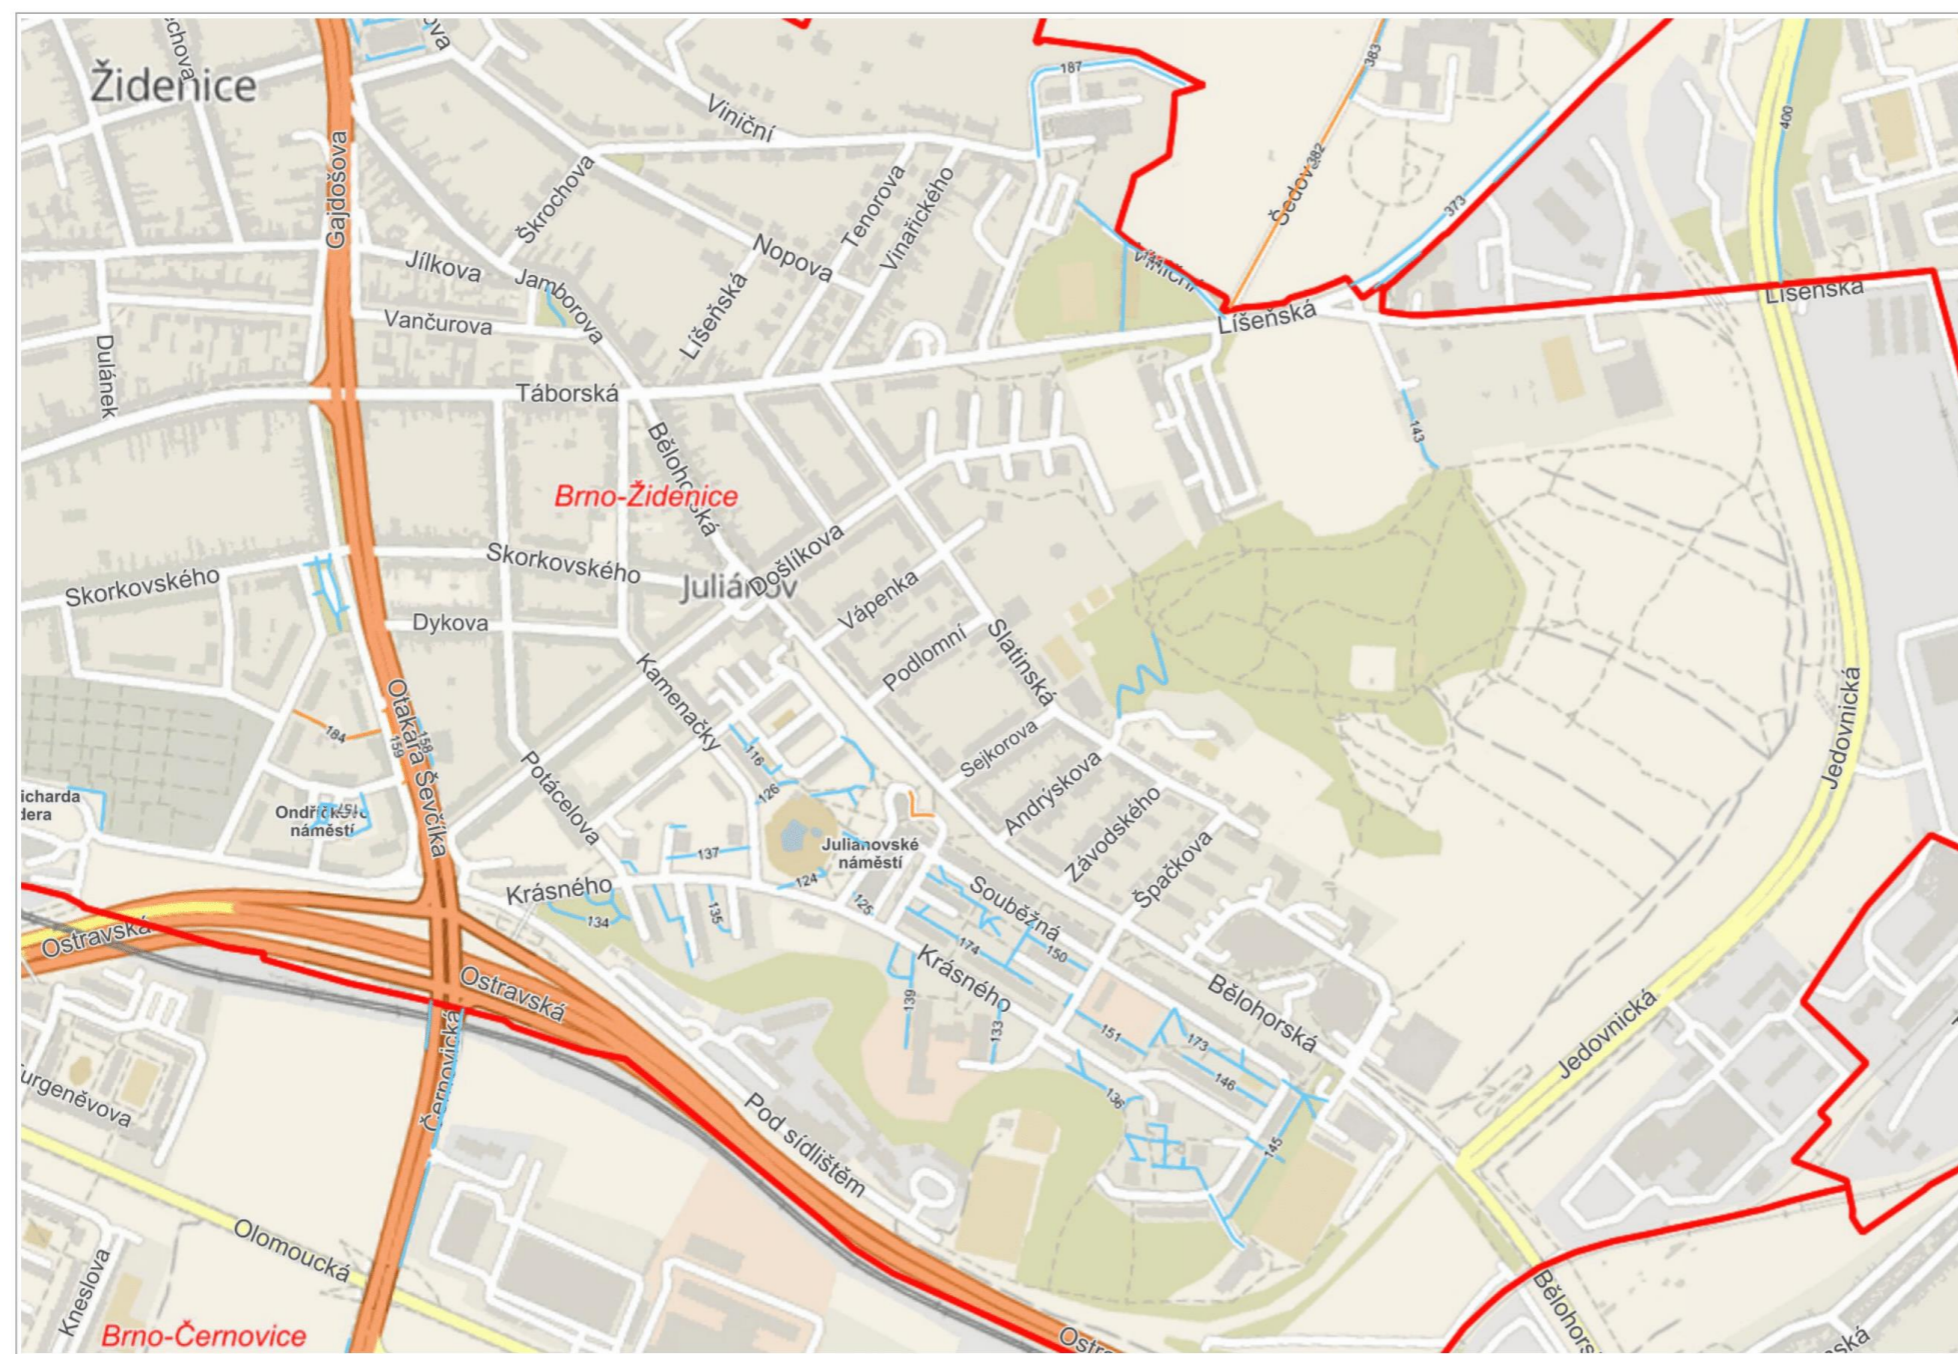

Neprovádění zimní údržby 2020/2021 MČ Brno-Židenice

1. POTVRZENÝ A NOVÝ ÚSEK PODLE TYPŮ
2. nezjištěno
   - cyklostezka
   - chodník
   - komunikace
   - parkoviště
   - schody
3. MĚSTSKÉ ČÁSTI
4. Městské části
5. ADRESNÍ MÍSTA
6. 182/119 Číslo popisné / číslo orientační
   - E1458 Číslo evidenční
   - Definiční body adres RÚIAN
7. ULICE
8. Malé n. Náměstí
   - Sady Parky, sady

200 m

© Přispěvatelé OpenStreetMap, RÚIAN: © ČÚZK