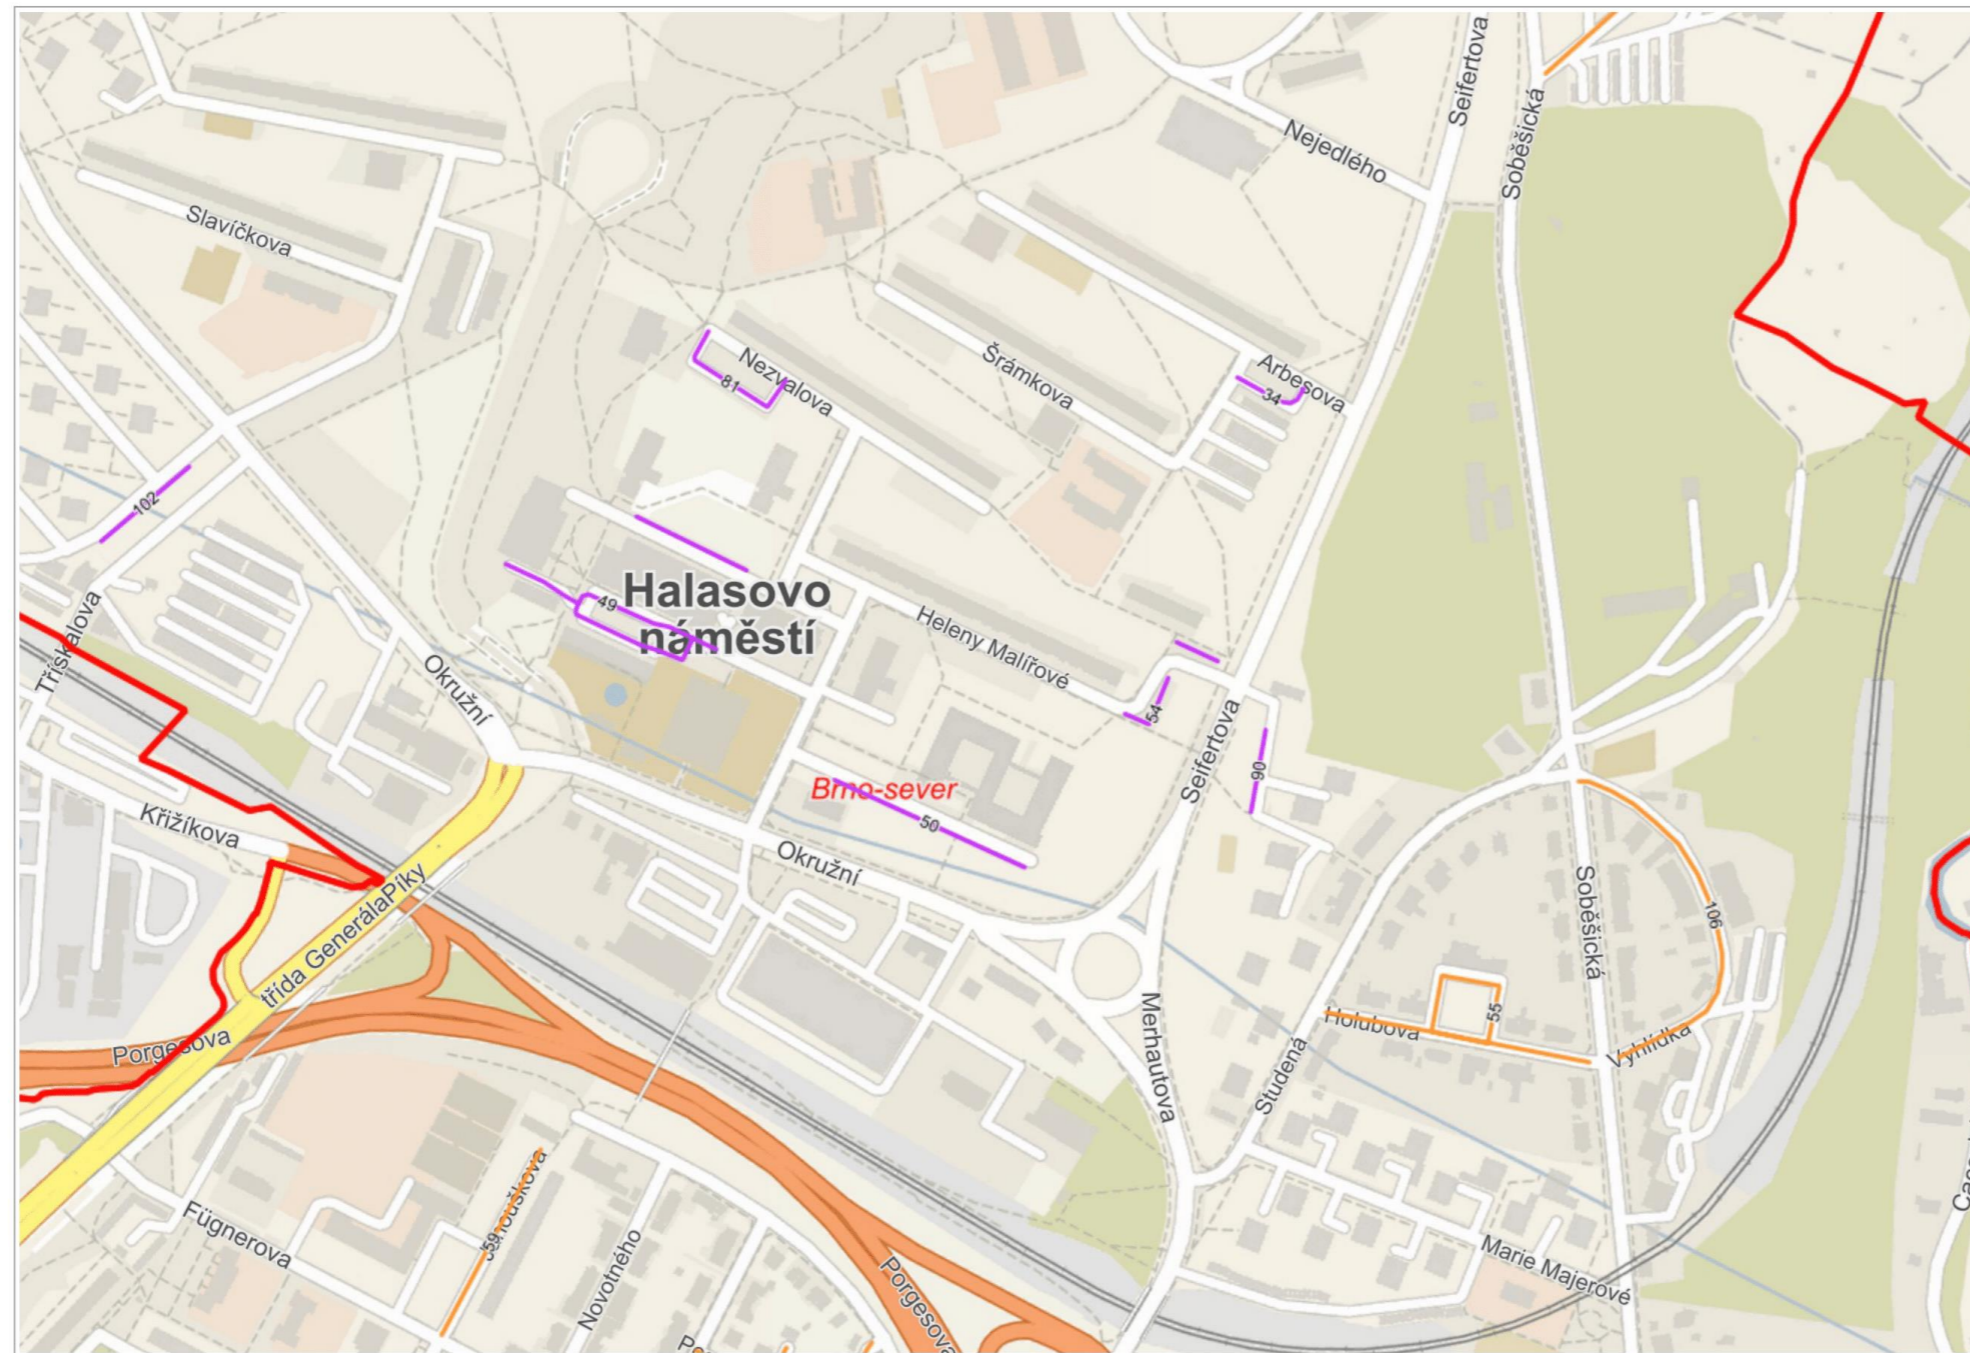

ULICE

-  Náměstí
-  Parky, sady

100 m

© Přispěvatelé OpenStreetMap, RÚIAN: © ČÚZK

BRNO Neprovádění zimní údržby 2020/2021 MČ Brno-sever

- POTVRZENÝ A NOVÝ ÚSEK PODLE TYPŮ
- nezjištěno
 - cyklostezka
 - chodník
 - komunikace
 - parkoviště
 - schody
- MĚSTSKÉ ČÁSTI
- Městské části
- ADRESNÍ MÍSTA
- 182/19 Číslo popisné / číslo orientační
 - E1458 Číslo evidenční
 - Definiční body adres RÚIAN
- ULICE
- Malé n. Náměstí
 - Sady Parky, sady