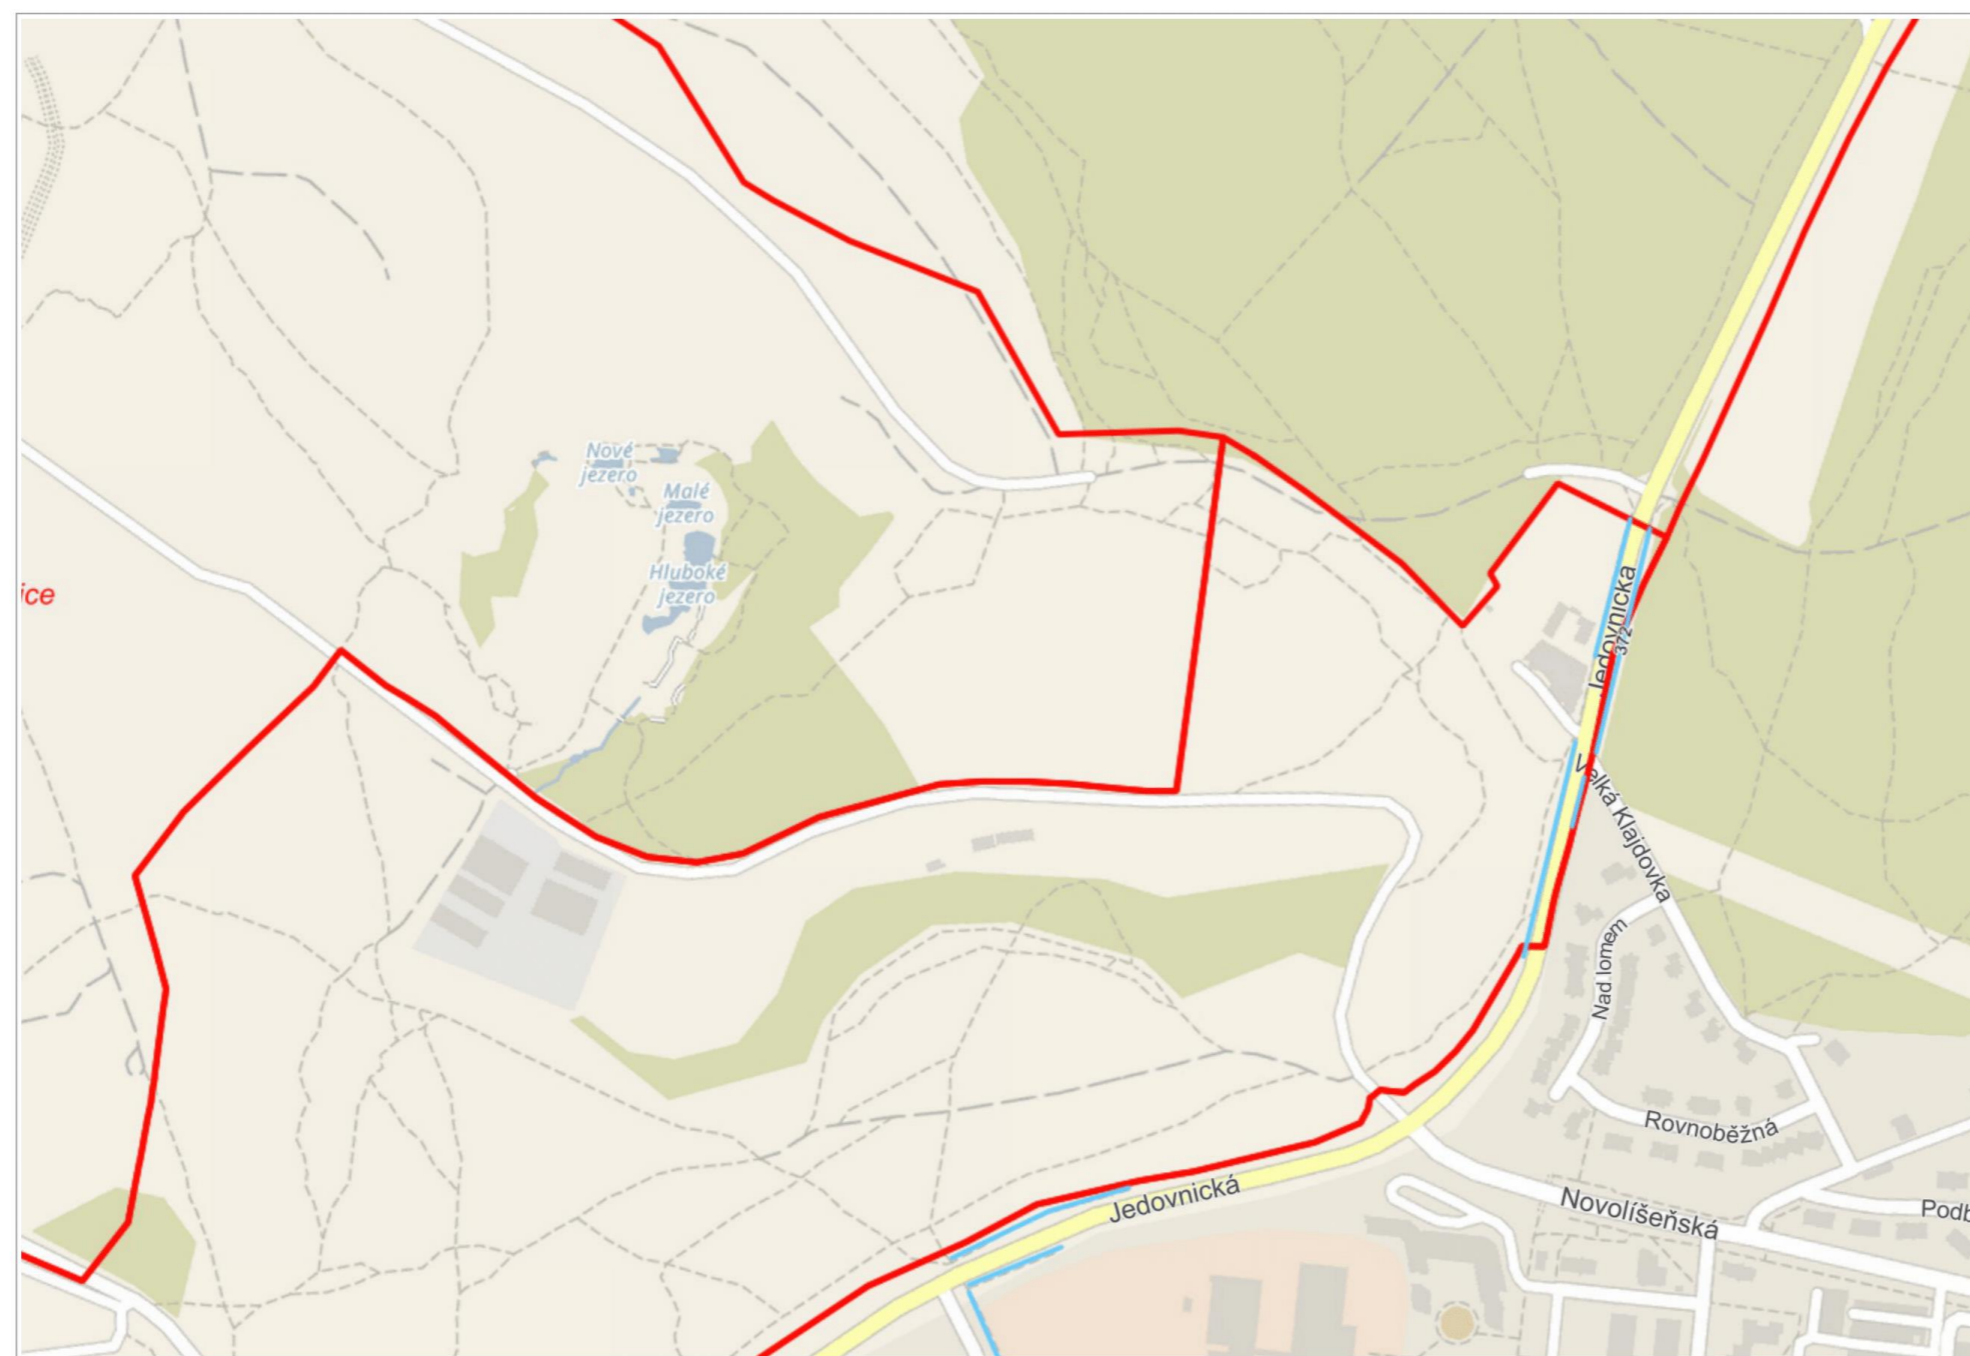

100 m

© Přispěvatelé OpenStreetMap, RÚIAN: © ČÚZK

 **Neprovádění zimní údržby 2020/2021 MČ Brno-Vinohrady**

POTVRZENÝ A NOVÝ ÚSEK PODLE TYPŮ

-  nezjištěno
-  cyklostezka
-  chodník
-  komunikace
-  parkoviště
-  schody