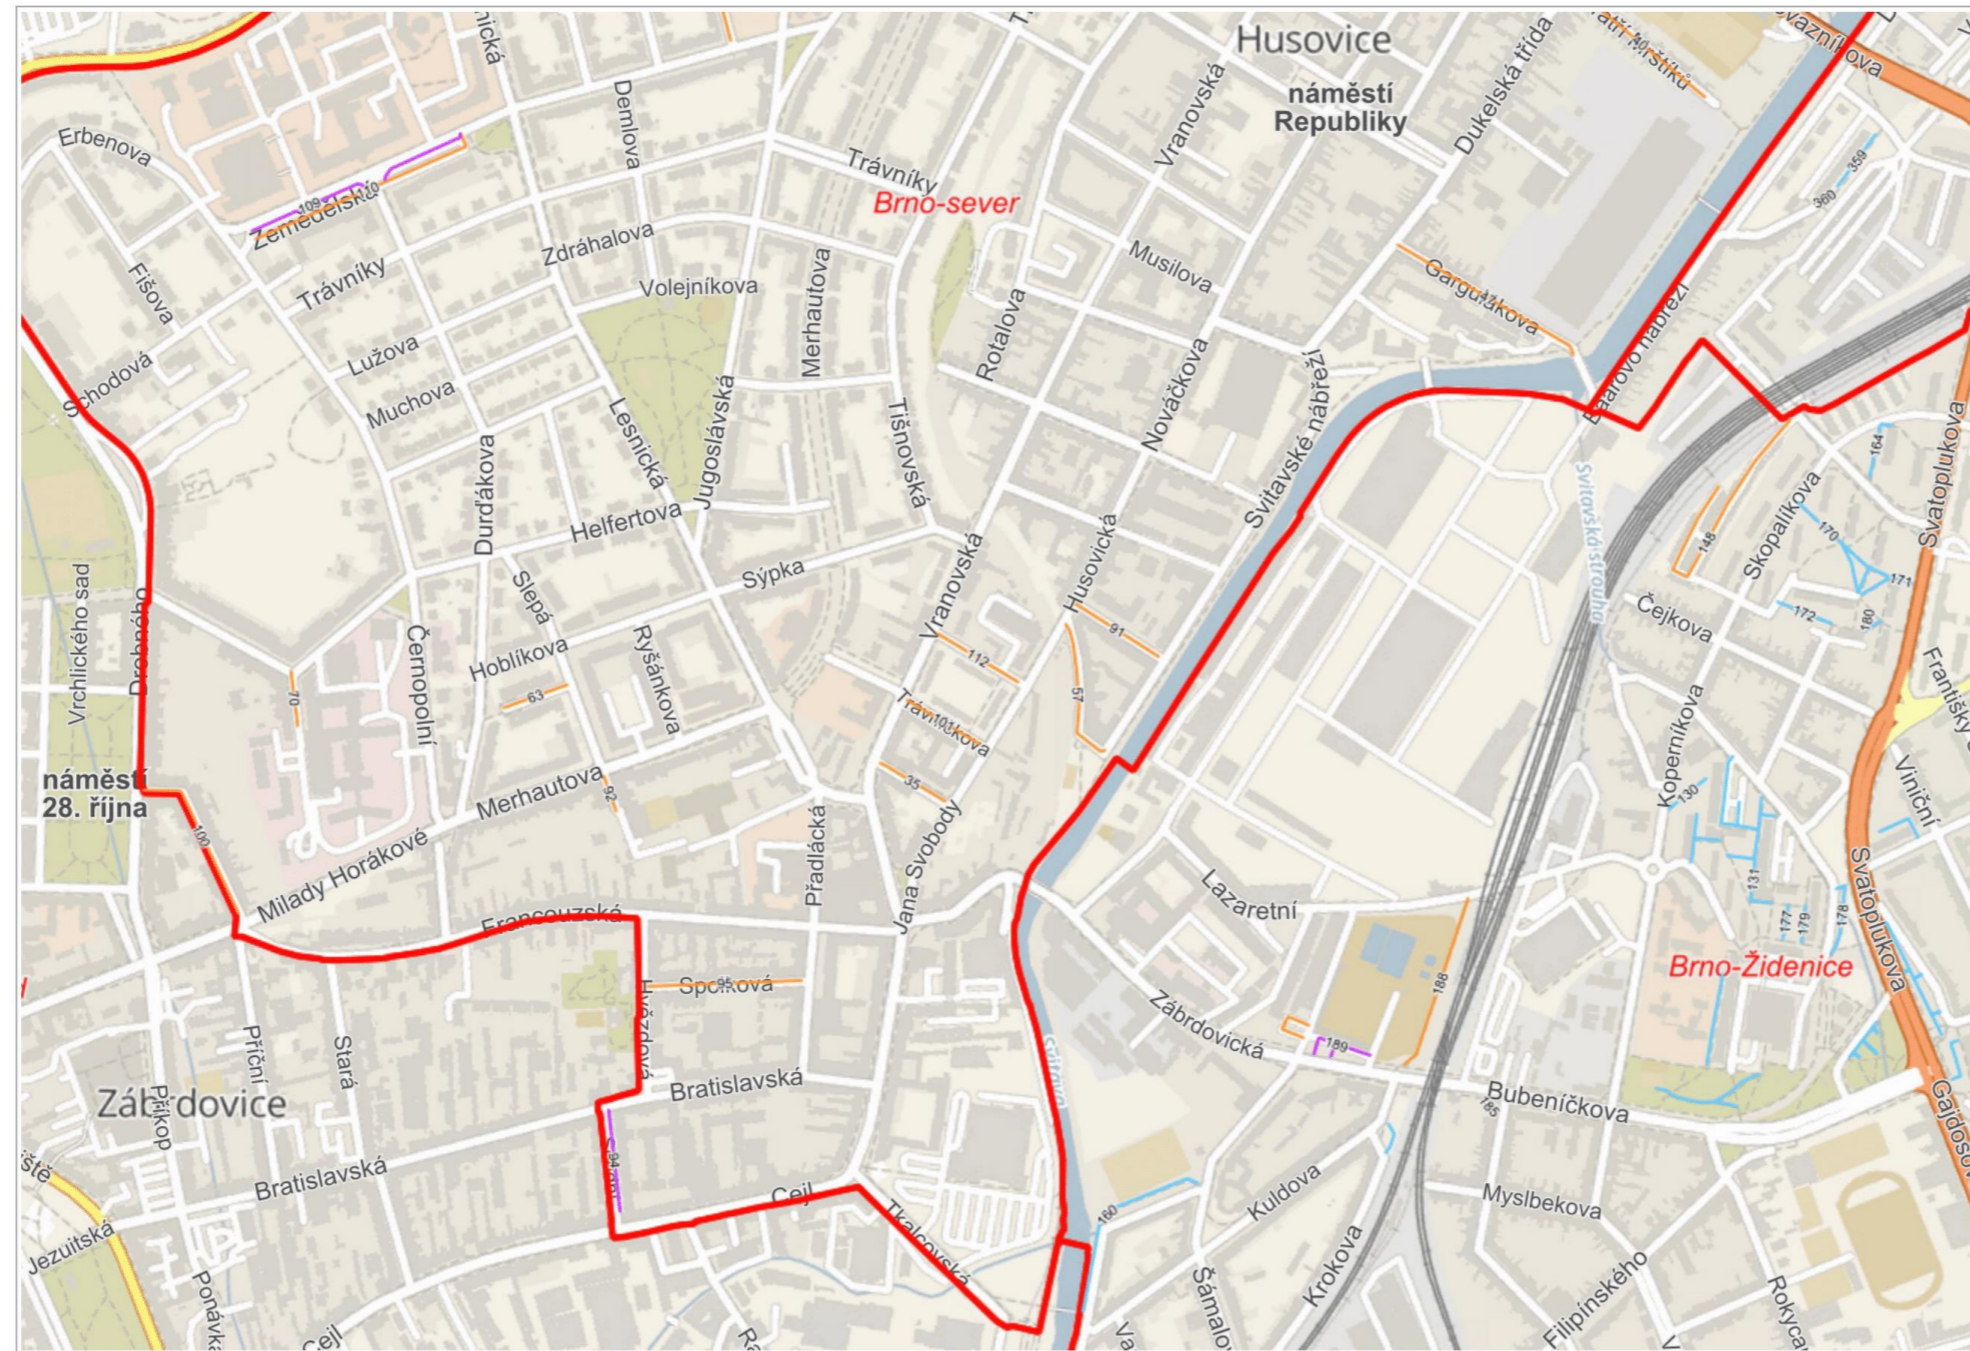

100 m

© Přispěvatelé OpenStreetMap, RÚIAN: © ČÚZK

 **Neprovádění zimní údržby 2020/2021 MČ Brno-sever**

- POTVRZENÝ A NOVÝ ÚSEK PODLE TYPŮ
-  nezjištěno
 -  cyklostezka
 -  chodník
 -  komunikace
 -  parkoviště
 -  schody
- MĚSTSKÉ ČÁSTI
-  Městské části
- ADRESNÍ MÍSTA
-  182/19 Číslo popisné / číslo orientační
 -  E1458 Číslo evidenční
 -  Definiční body adres RÚIAN
- ULICE
-  Malé n. Náměstí
 -  Sady Parky, sady

200 m

© Přispěvatelé OpenStreetMap, RÚIAN: © ČÚZK

 **Neprovádění zimní údržby 2020/2021 MČ Brno-sever**

- POTVRZENÝ A NOVÝ ÚSEK PODLE TYPŮ
-  nezjištěno
 -  cyklostezka
 -  chodník
 -  komunikace
 -  parkoviště
 -  schody
- MĚSTSKÉ ČÁSTI
-  Městské části
- ADRESNÍ MÍSTA
-  182/19 Číslo popisné / číslo orientační
 -  E1458 Číslo evidenční
 -  Definiční body adres RÚIAN
- ULICE
-  Malé n. Náměstí
 -  Sady Parky, sady