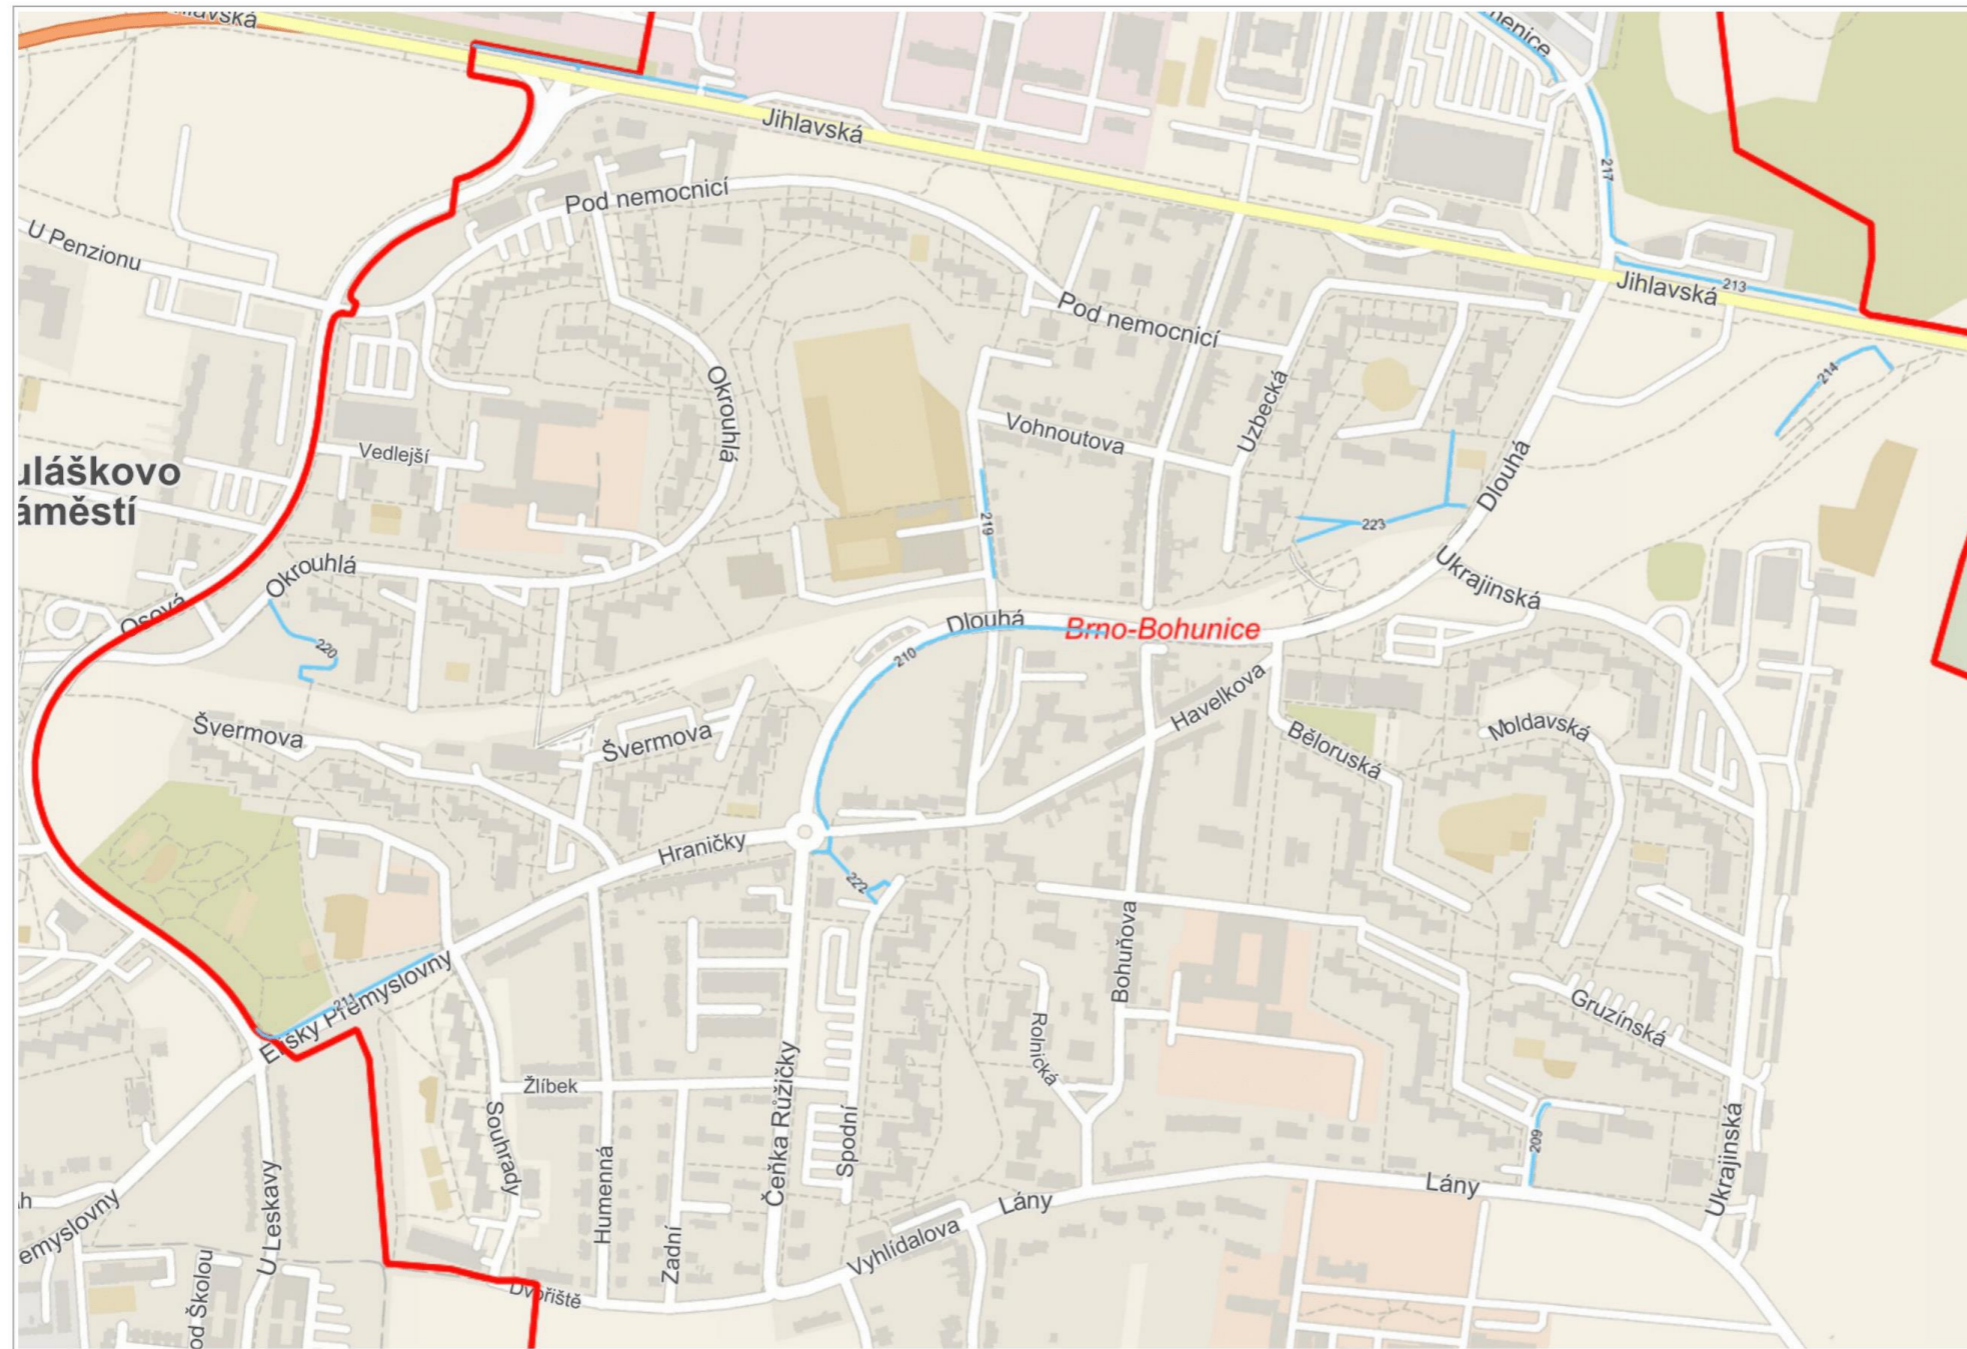

MĚSTSKÉ ČÁSTI

-  Městské části

ADRESNÍ MÍSTA

- 182/19** Číslo popisné / číslo orientační
- E1458** Číslo evidenční
-  Definiční body adres RÚIAN

ULICE

- Malé n.** Náměstí
- Sady* Parky, sady

BRNO Neprovádění zimní údržby 2020/2021 MČ Brno-Bohunice