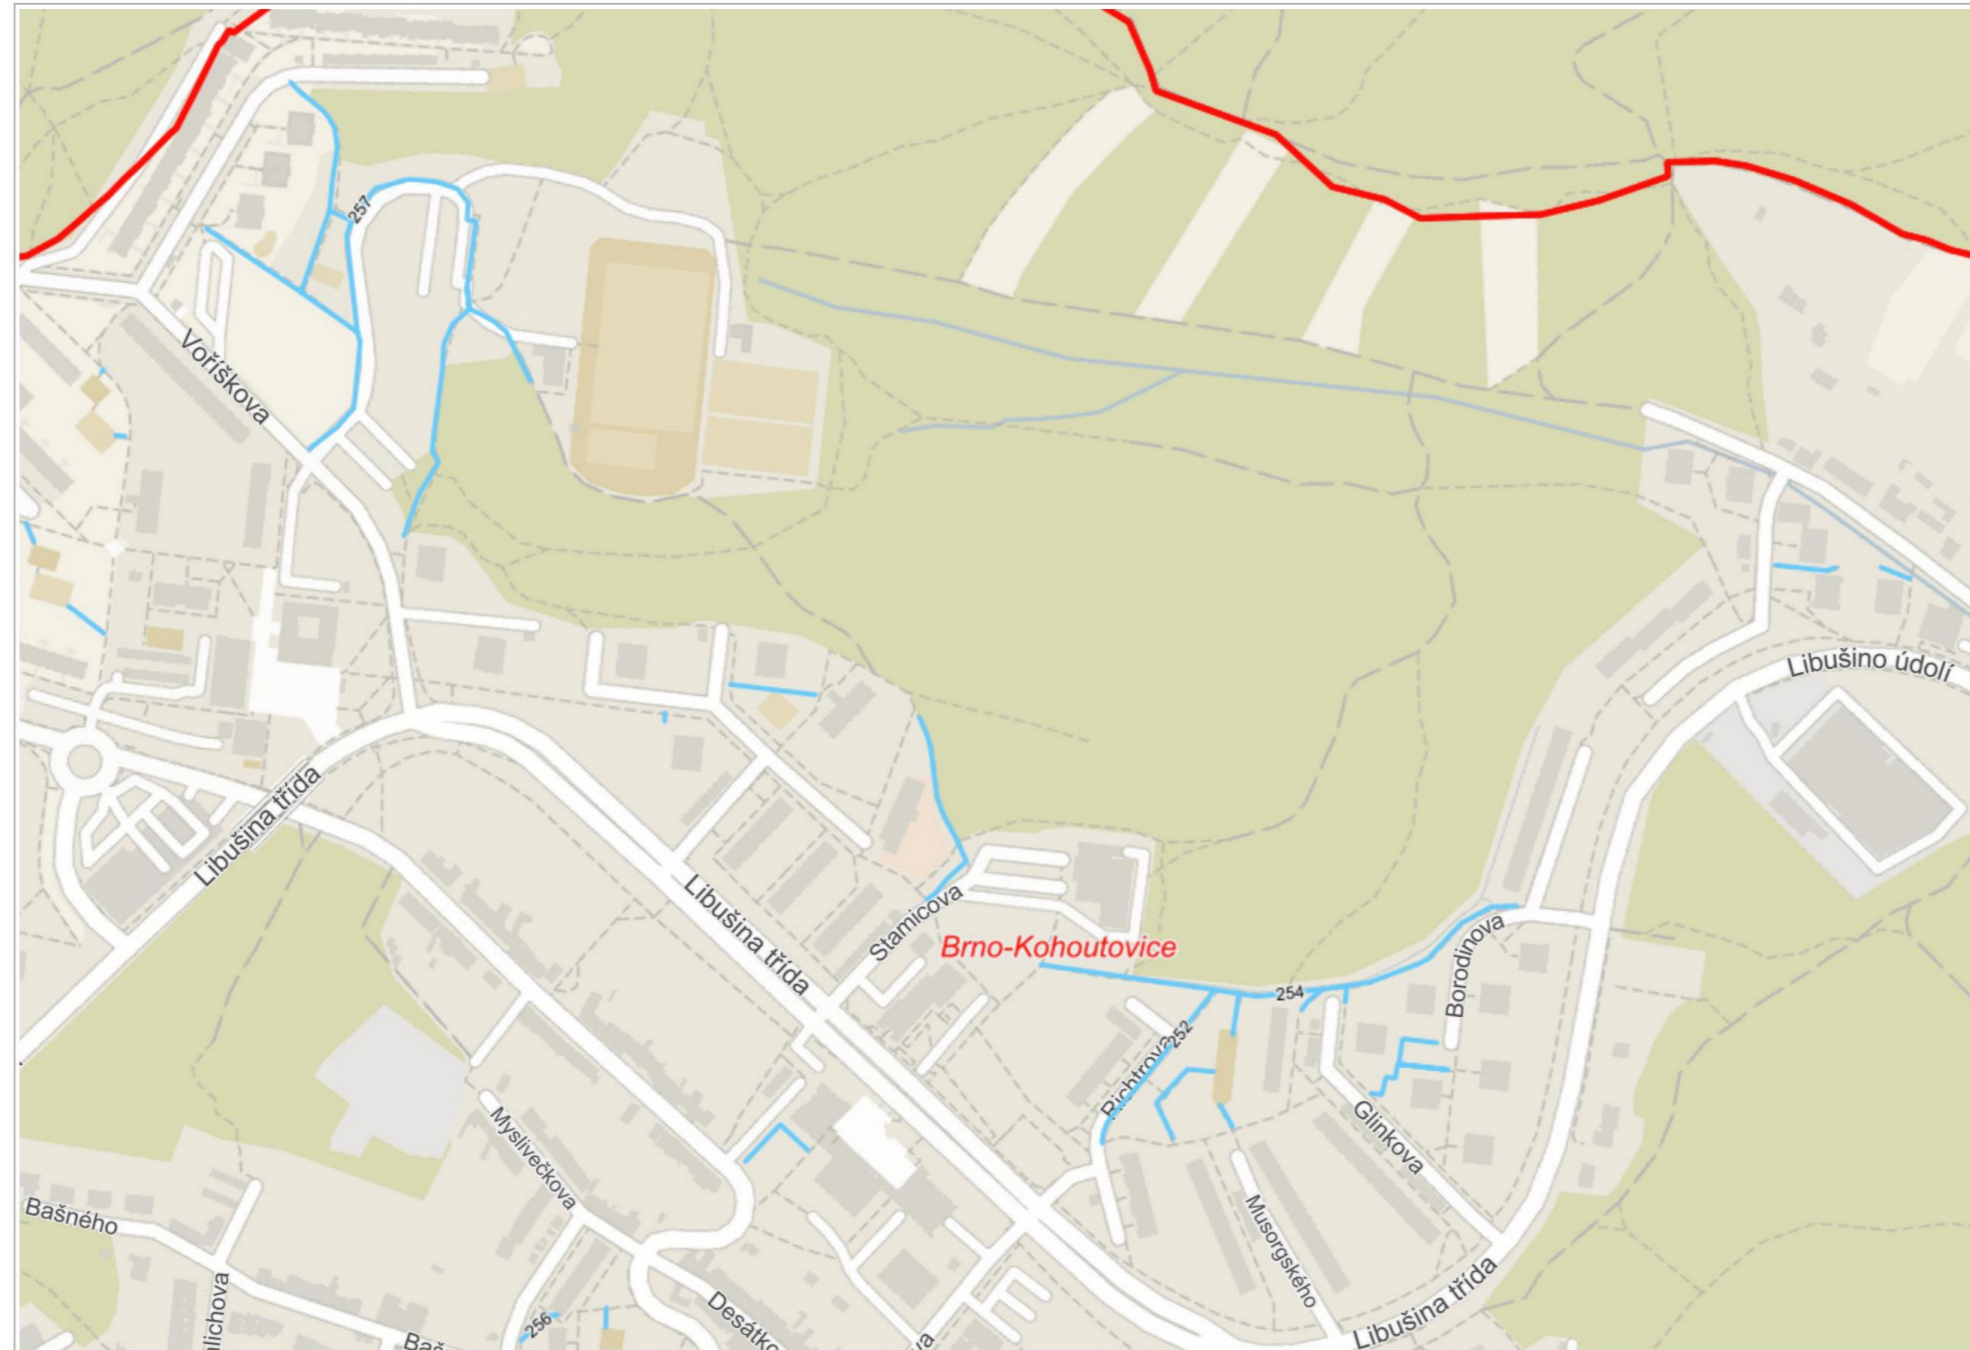

ULICE

-  Malé n. Náměstí
-  Sady Parky, sady

 100 m

© Přispěvatelé OpenStreetMap, RÚIAN: © ČÚZK

 **Neprovádění zimní údržby 2020/2021 MČ Brno-Kohoutovice**

POTVRZENÝ A NOVÝ ÚSEK PODLE TYPŮ

-  nezjištěno
-  cyklostezka
-  chodník
-  komunikace
-  parkoviště
-  schody