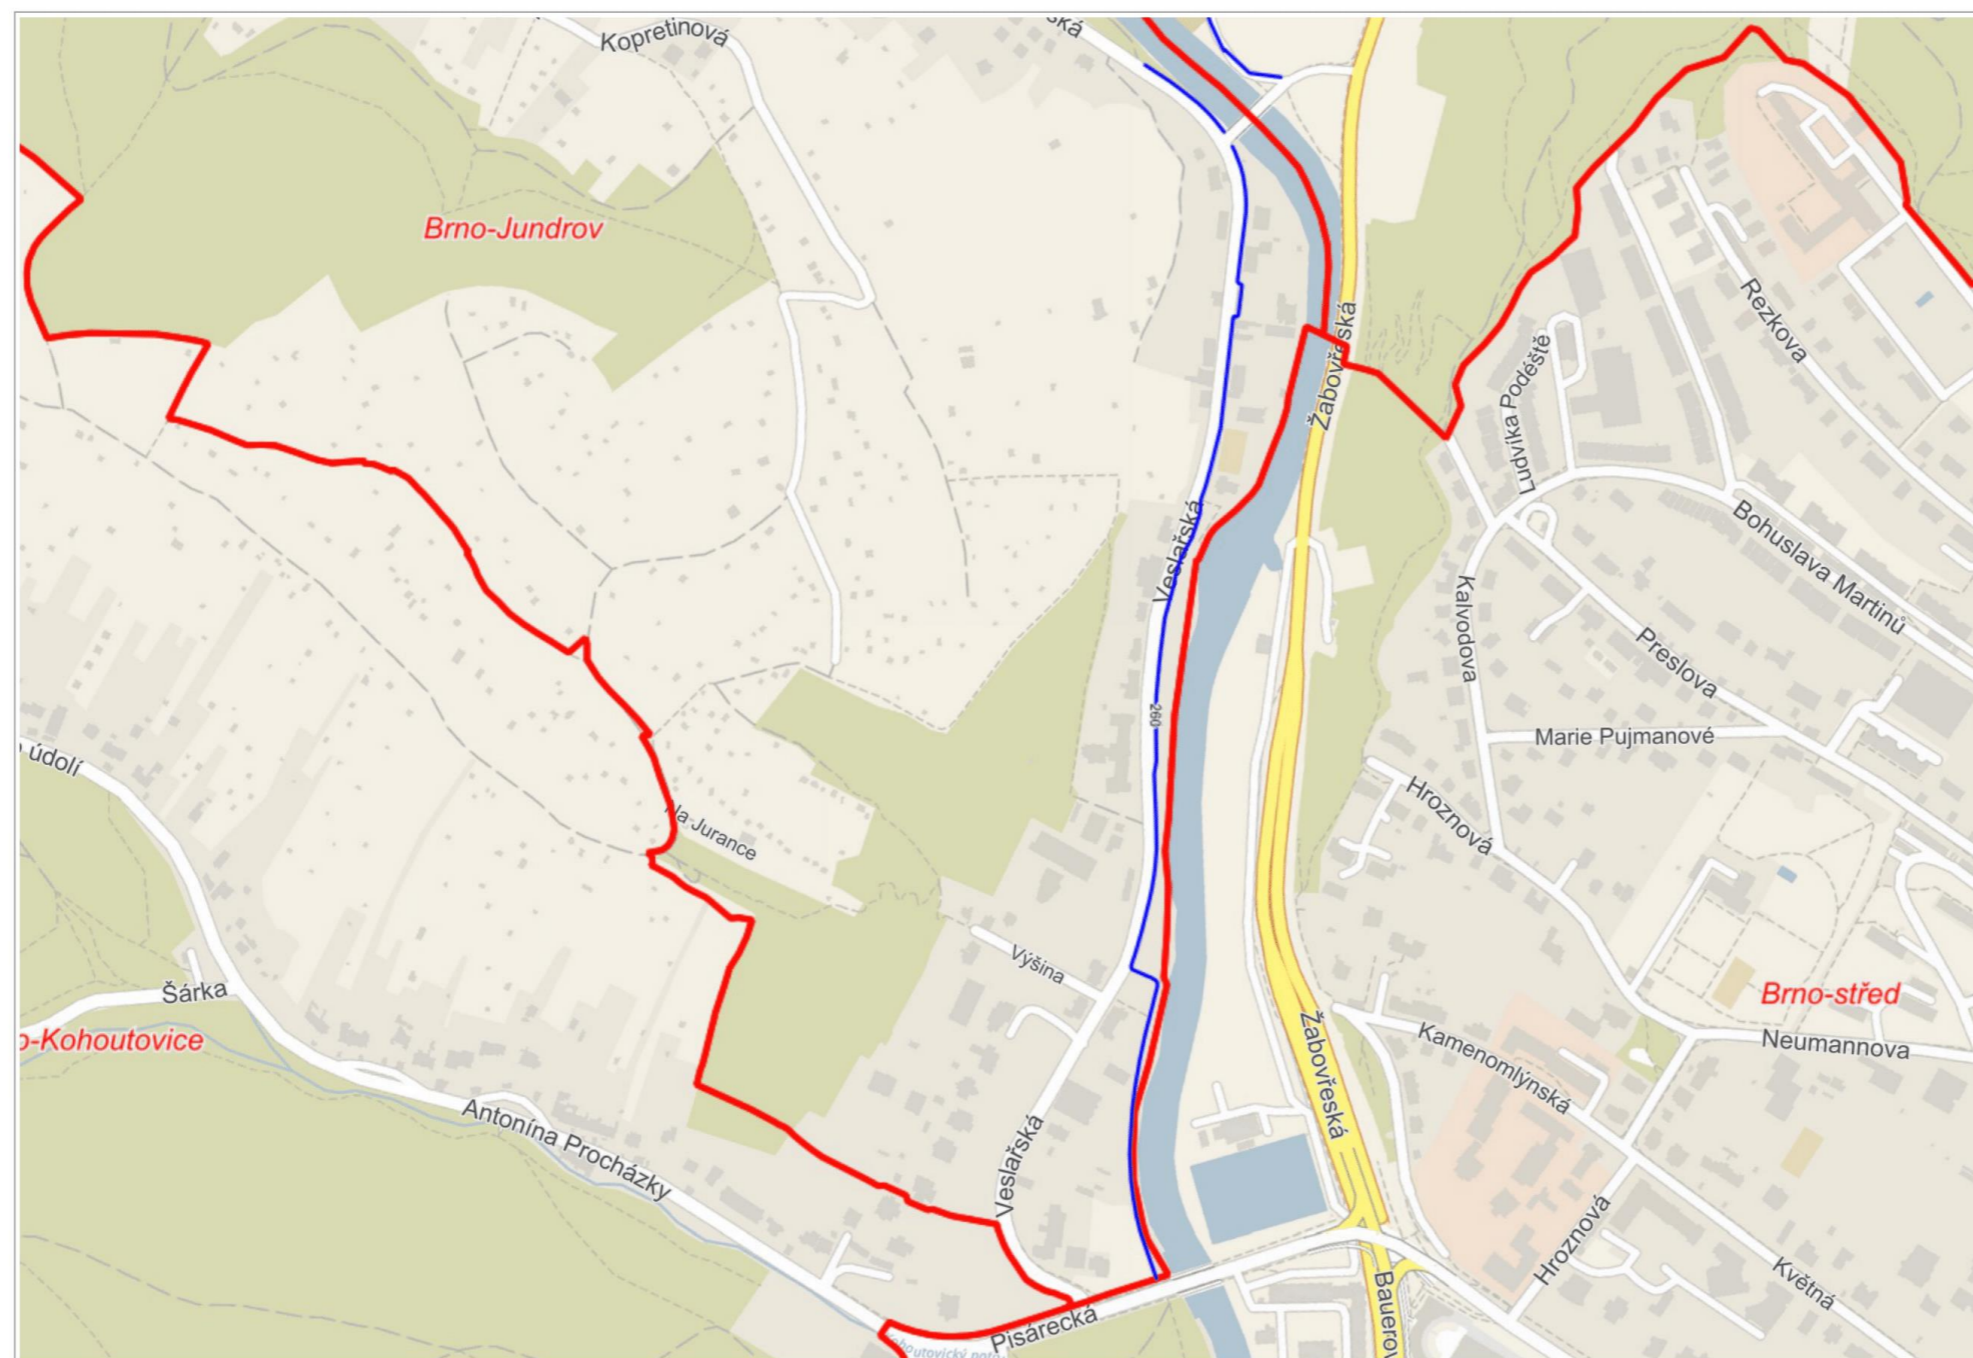

ULICE

-  Malé n. Náměstí
-  Sady Parky, sady

100 m

© Přispěvatelé OpenStreetMap, RÚIAN: © ČÚZK

 **Neprovádění zimní údržby 2020/2021 MČ Brno-Jundrov**

POTVRZENÝ A NOVÝ ÚSEK PODLE TYPŮ

-  nezjištěno
-  cyklostezka
-  chodník
-  komunikace
-  parkoviště
-  schody