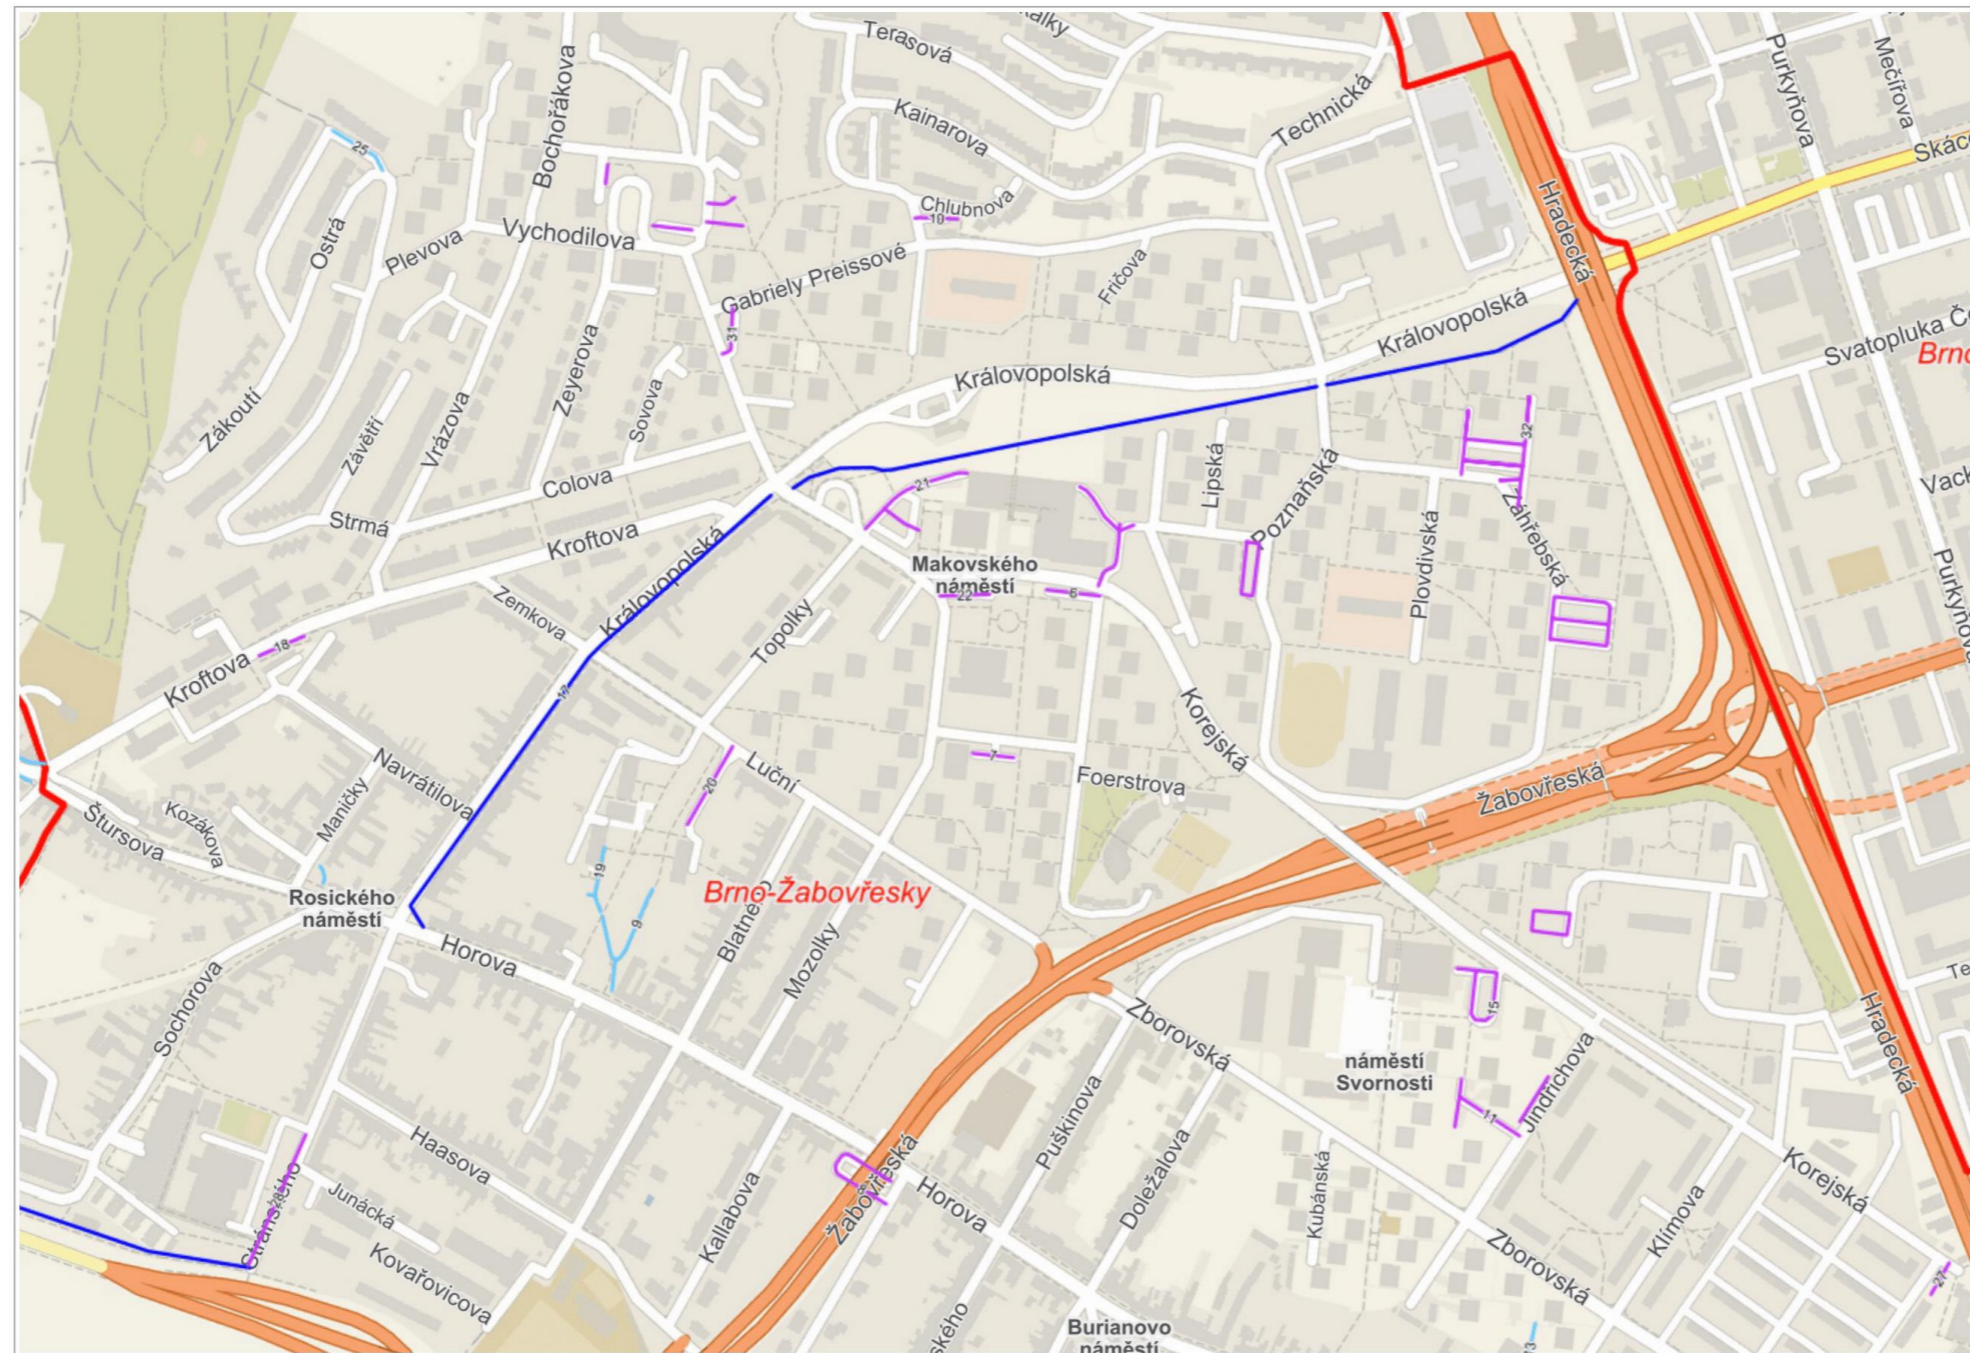

 200 m

© Přispěvatelé OpenStreetMap, RÚIAN: © ČÚZK

 **Neprovádění zimní údržby 2020/2021 MČ Brno-střed**

- POTVRZENÝ A NOVÝ ÚSEK PODLE TYPŮ
-  nezjištěno
 -  cyklostezka
 -  chodník
 -  komunikace
 -  parkoviště
 -  schody
- MĚSTSKÉ ČÁSTI
-  Městské části
- ADRESNÍ MÍSTA
-  Číslo popisné / číslo orientační
 -  Číslo evidenční
 -  Definiční body adres RÚIAN
- ULICE
-  Náměstí
 -  Parky, sady

 200 m

© Přispěvatelé OpenStreetMap, RÚIAN: © ČÚZK

BRNO Neprovádění zimní údržby 2020/2021 MČ Brno-Žabovřesky

- POTVRZENÝ A NOVÝ ÚSEK PODLE TYPŮ
- nezjištěno
 - cyklostezka
 - chodník
 - komunikace
 - parkoviště
 - schody
- MĚSTSKÉ ČÁSTI
- Městské části
- ADRESNÍ MÍSTA
- 182/19 Číslo popisné / číslo orientační
 - E1458 Číslo evidenční
 - Definiční body adres RÚIAN
- ULICE
- Malé n. Náměstí
 - Sady Parky, sady