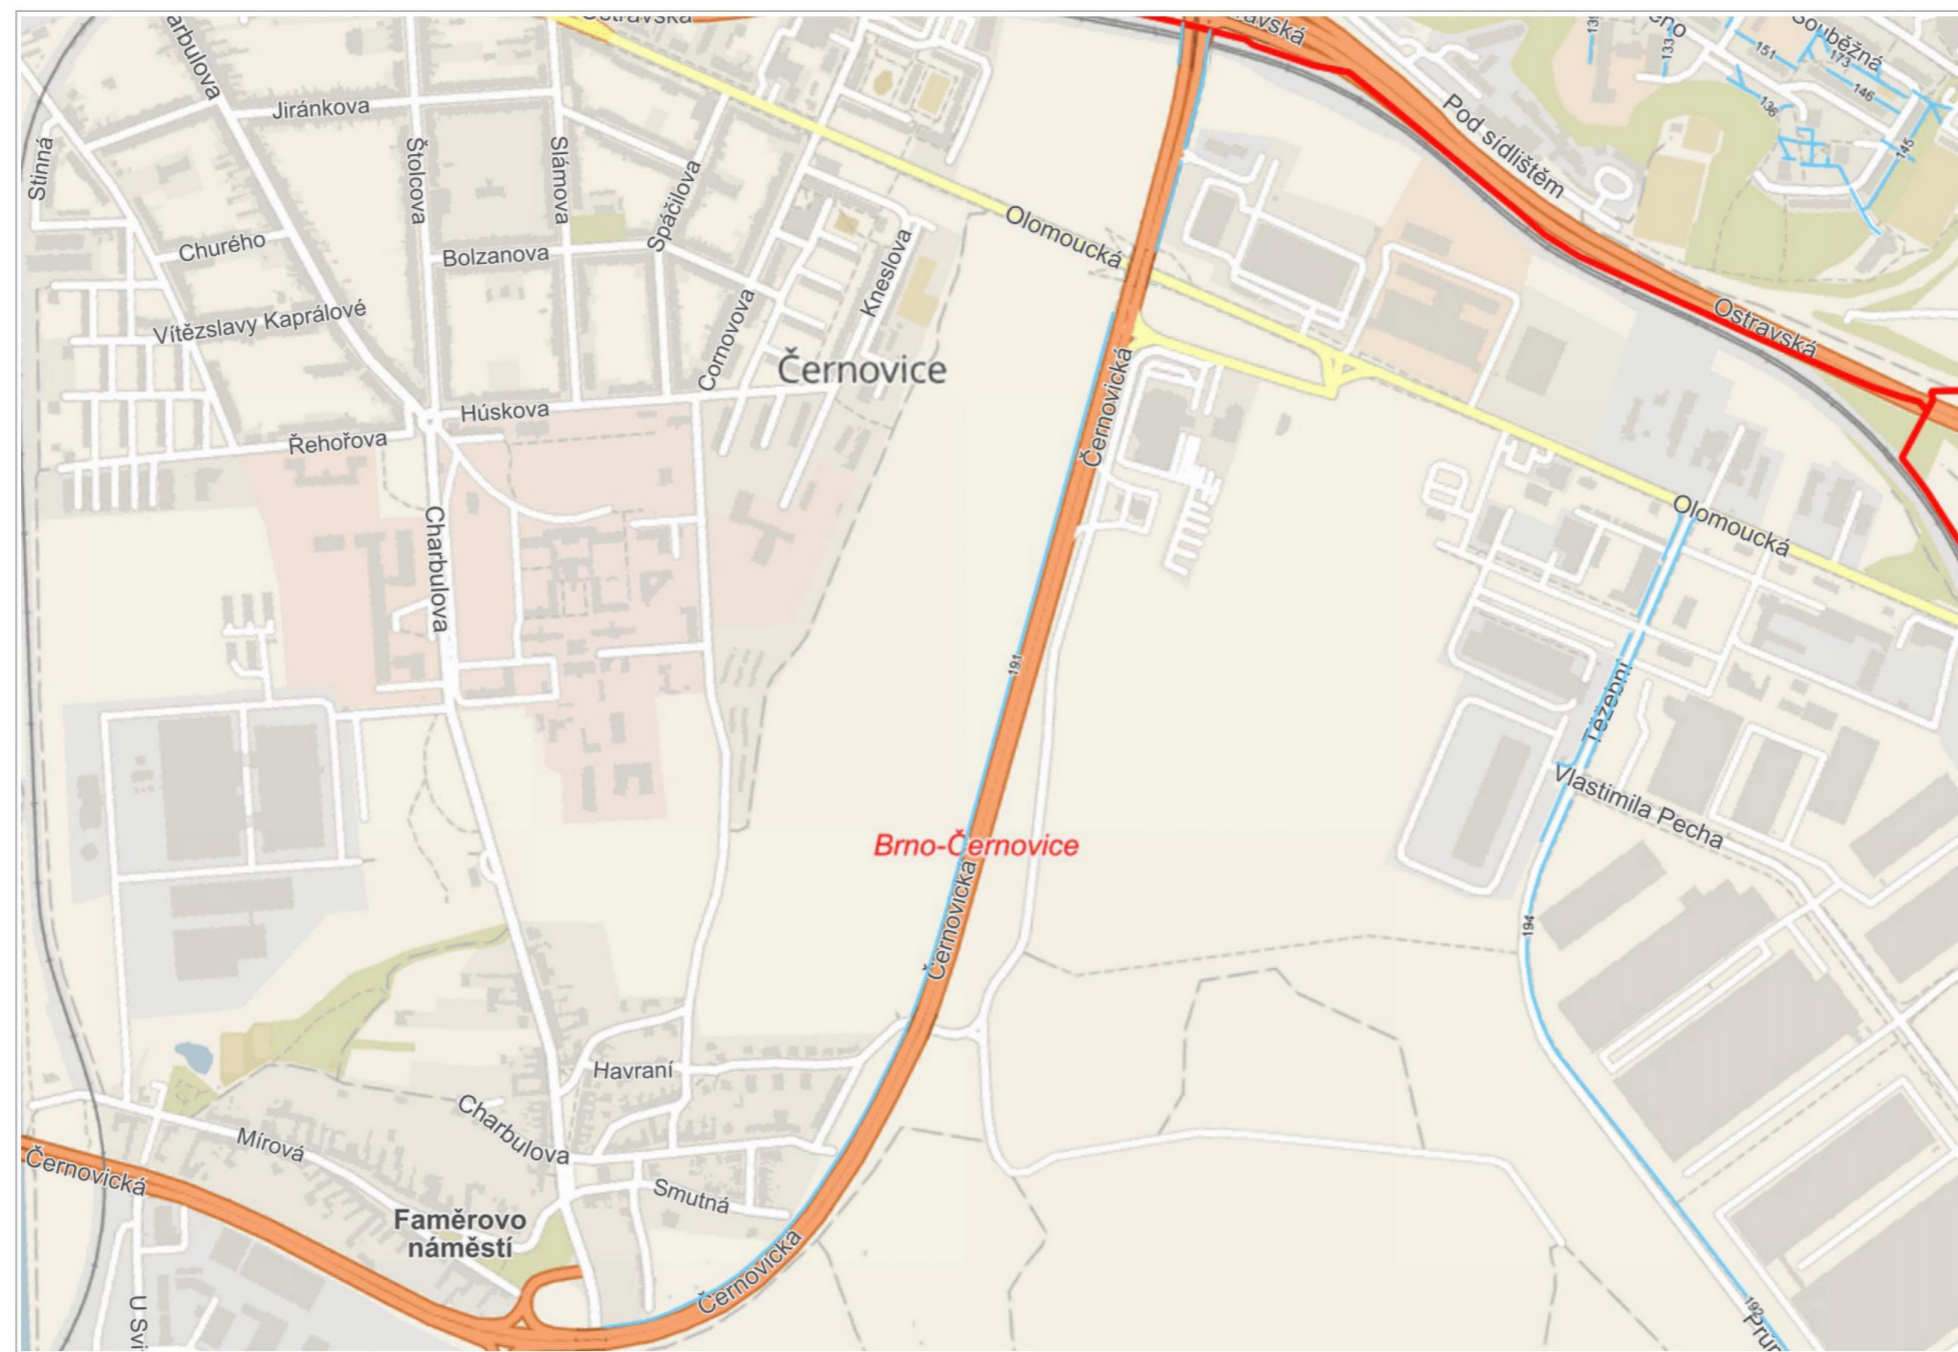

Neprovádění zimní údržby 2020/2021 MČ Brno-Černovice

1. POTVRZENÝ A NOVÝ ÚSEK PODLE TYPŮ
2. nezjištěno
   - cyklostezka
   - chodník
   - komunikace
   - parkoviště
   - schody
3. MĚSTSKÉ ČÁSTI
4. Městské části
5. ADRESNÍ MÍSTA
6. 182/119 Číslo popisné / číslo orientační
   - E1458 Číslo evidenční
   - Definiční body adres RÚIAN
7. ULICE
8. Malé n. Náměstí
   - Sady Parky, sady

200 m

© Přispěvatelé OpenStreetMap, RÚIAN: © ČÚZK