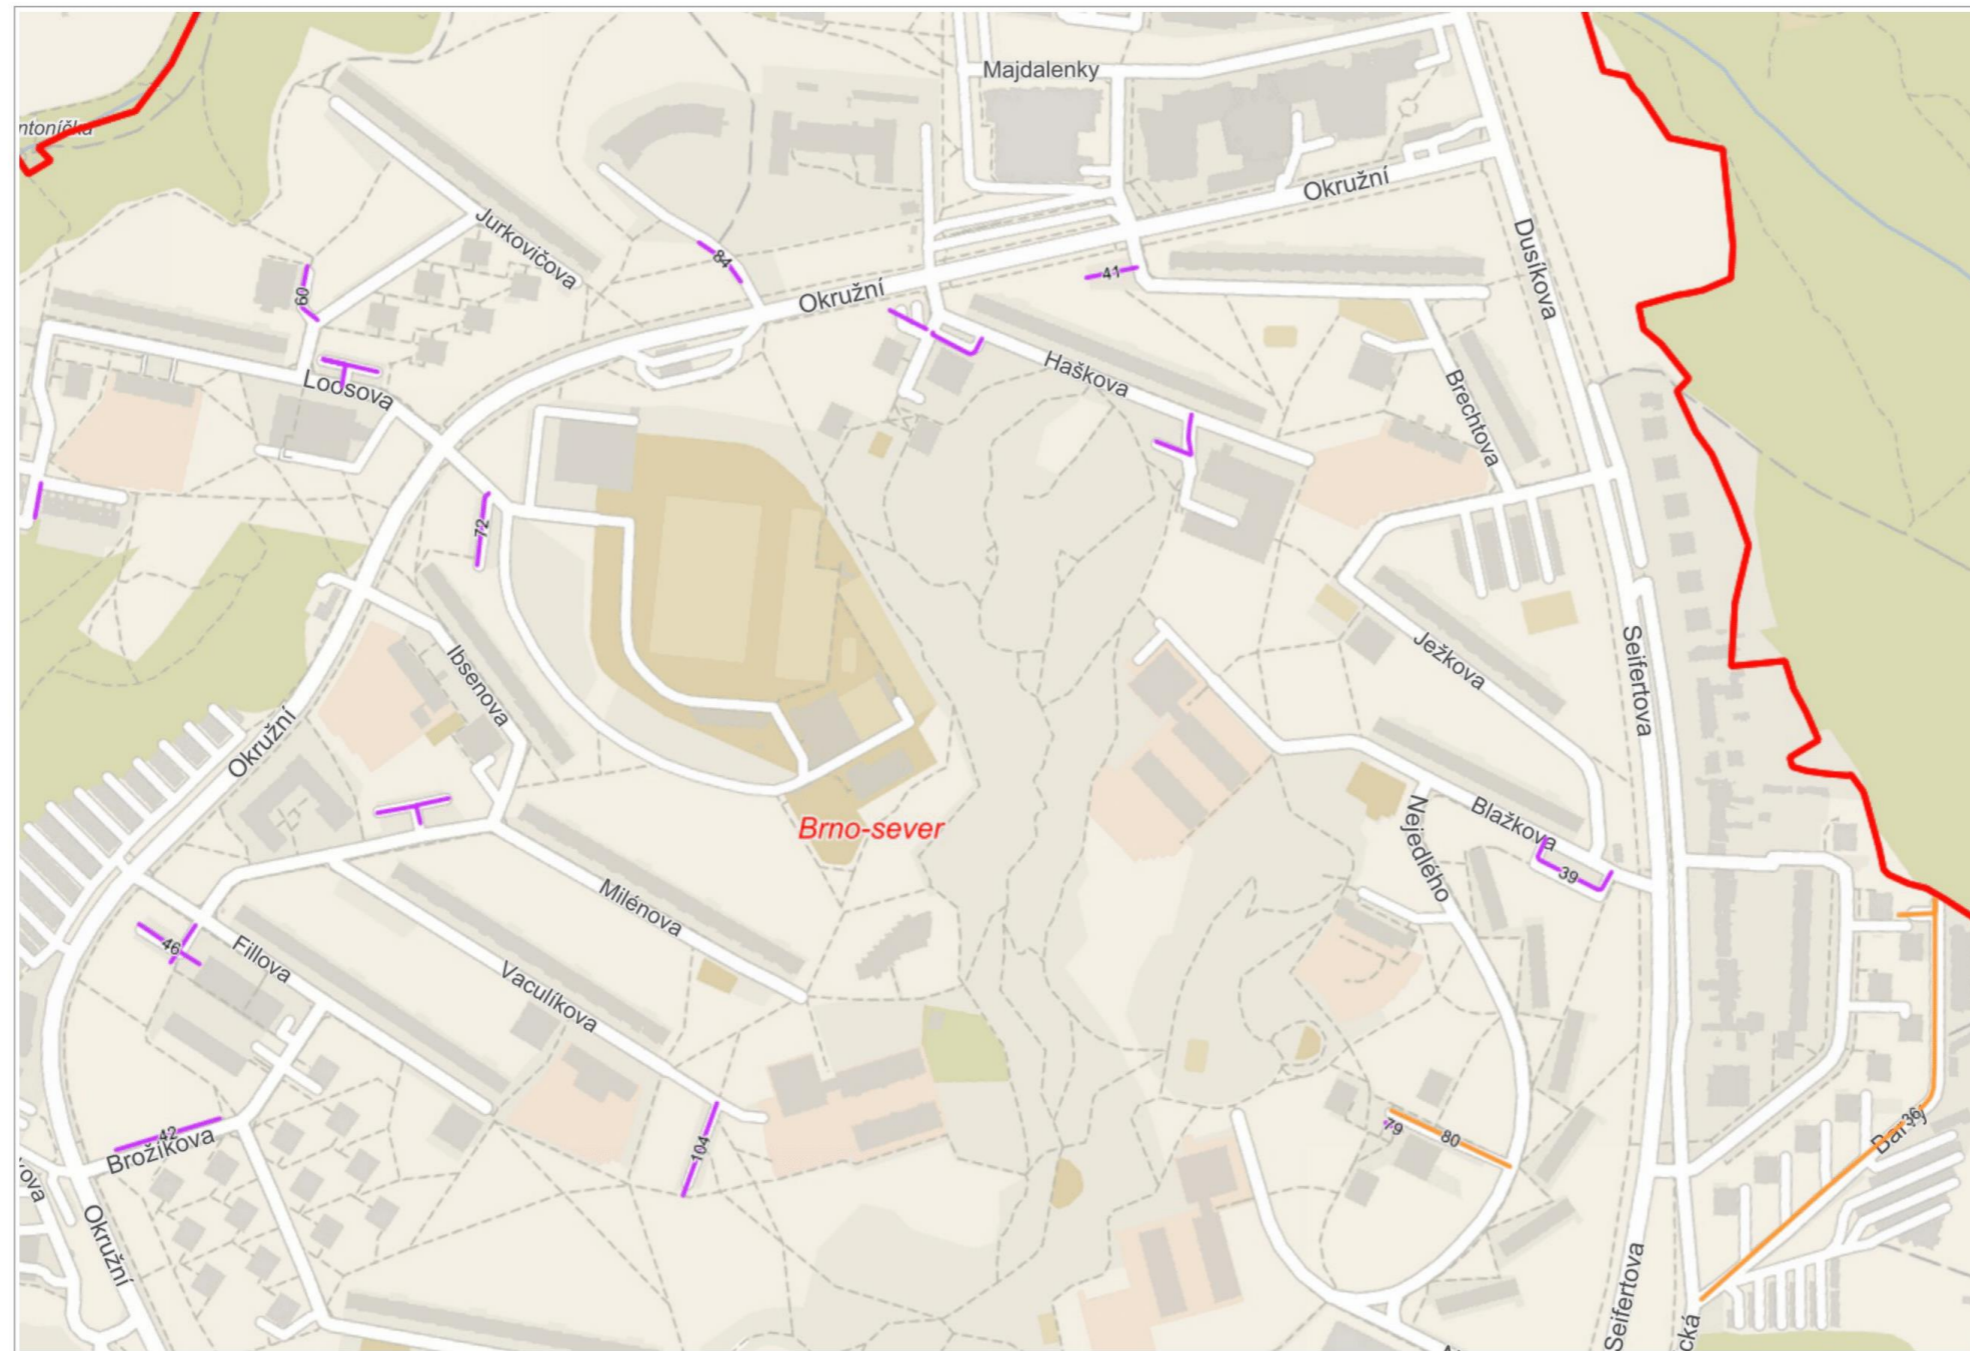

Neprovádění zimní údržby 2020/2021 MČ Brno-sever

POTVRZENÝ A NOVÝ ÚSEK PODLE TYPŮ

- nezjištěno
- cyklostezka
- chodník
- komunikace
- parkoviště
- schody

MĚSTSKÉ ČÁSTI

- Městské části

ADRESNÍ MÍSTA

- Číslo popisné / číslo orientační
- Číslo evidenční
- Definiční body adres RÚIAN

ULICE

- Malé n. Náměstí
- Sady Parky, sady

100 m

© Přispěvatelé OpenStreetMap, RÚIAN: © ČÚZK