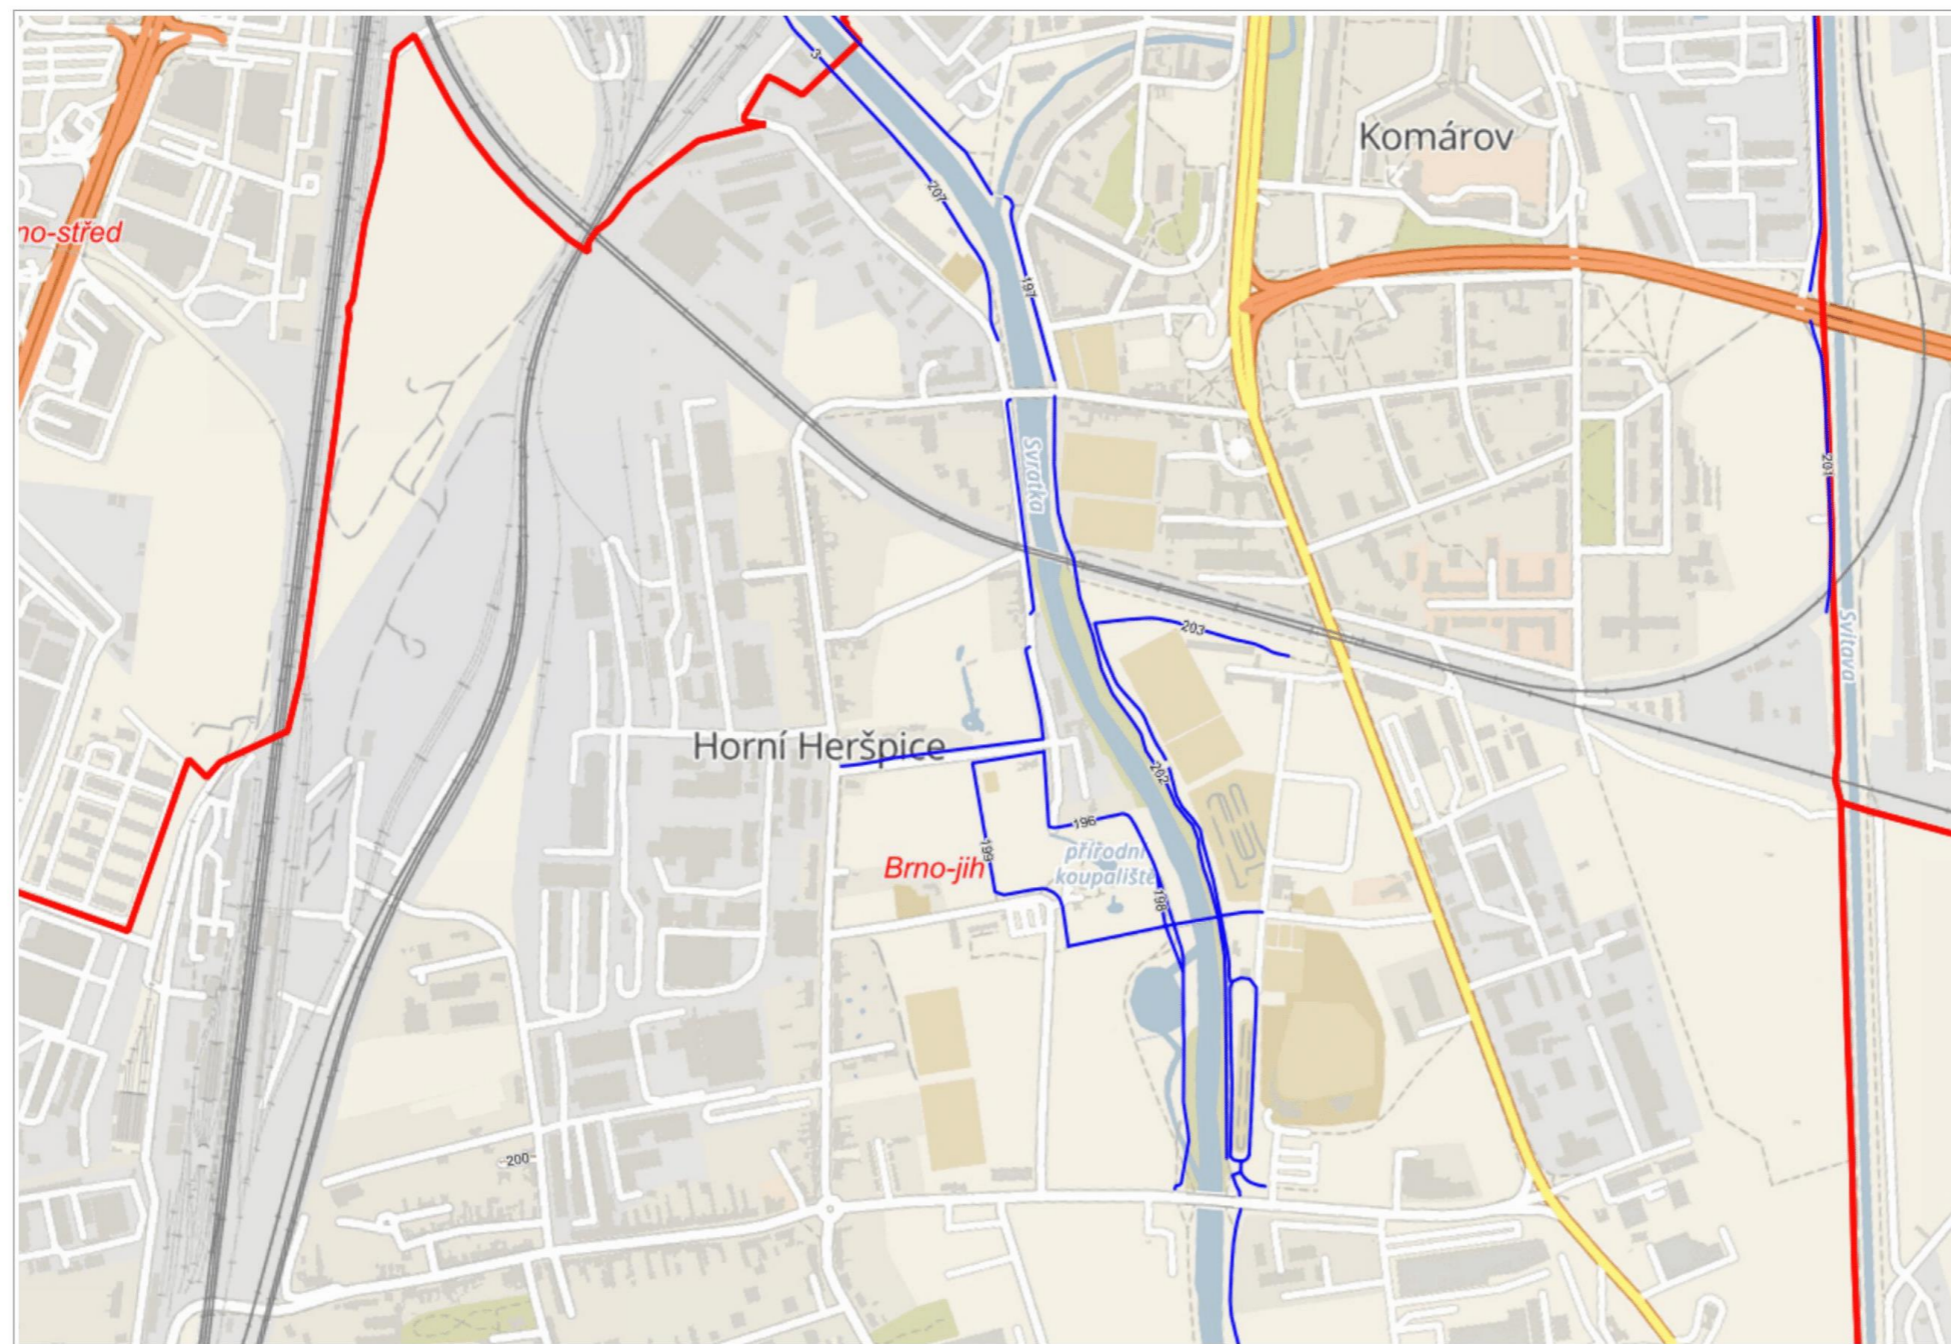

-  182/119 Číslo popisné / číslo orientační
-  E1458 Číslo evidenční
-  Definiční body adres RÚIAN

ULICE

-  Malé n. Náměstí
-  Sady Parky, sady

 200 m

© Přispěvatelé OpenStreetMap, RÚIAN: © ČÚZK

 **Neprovádění zimní údržby 2020/2021 MČ Brno-jih**