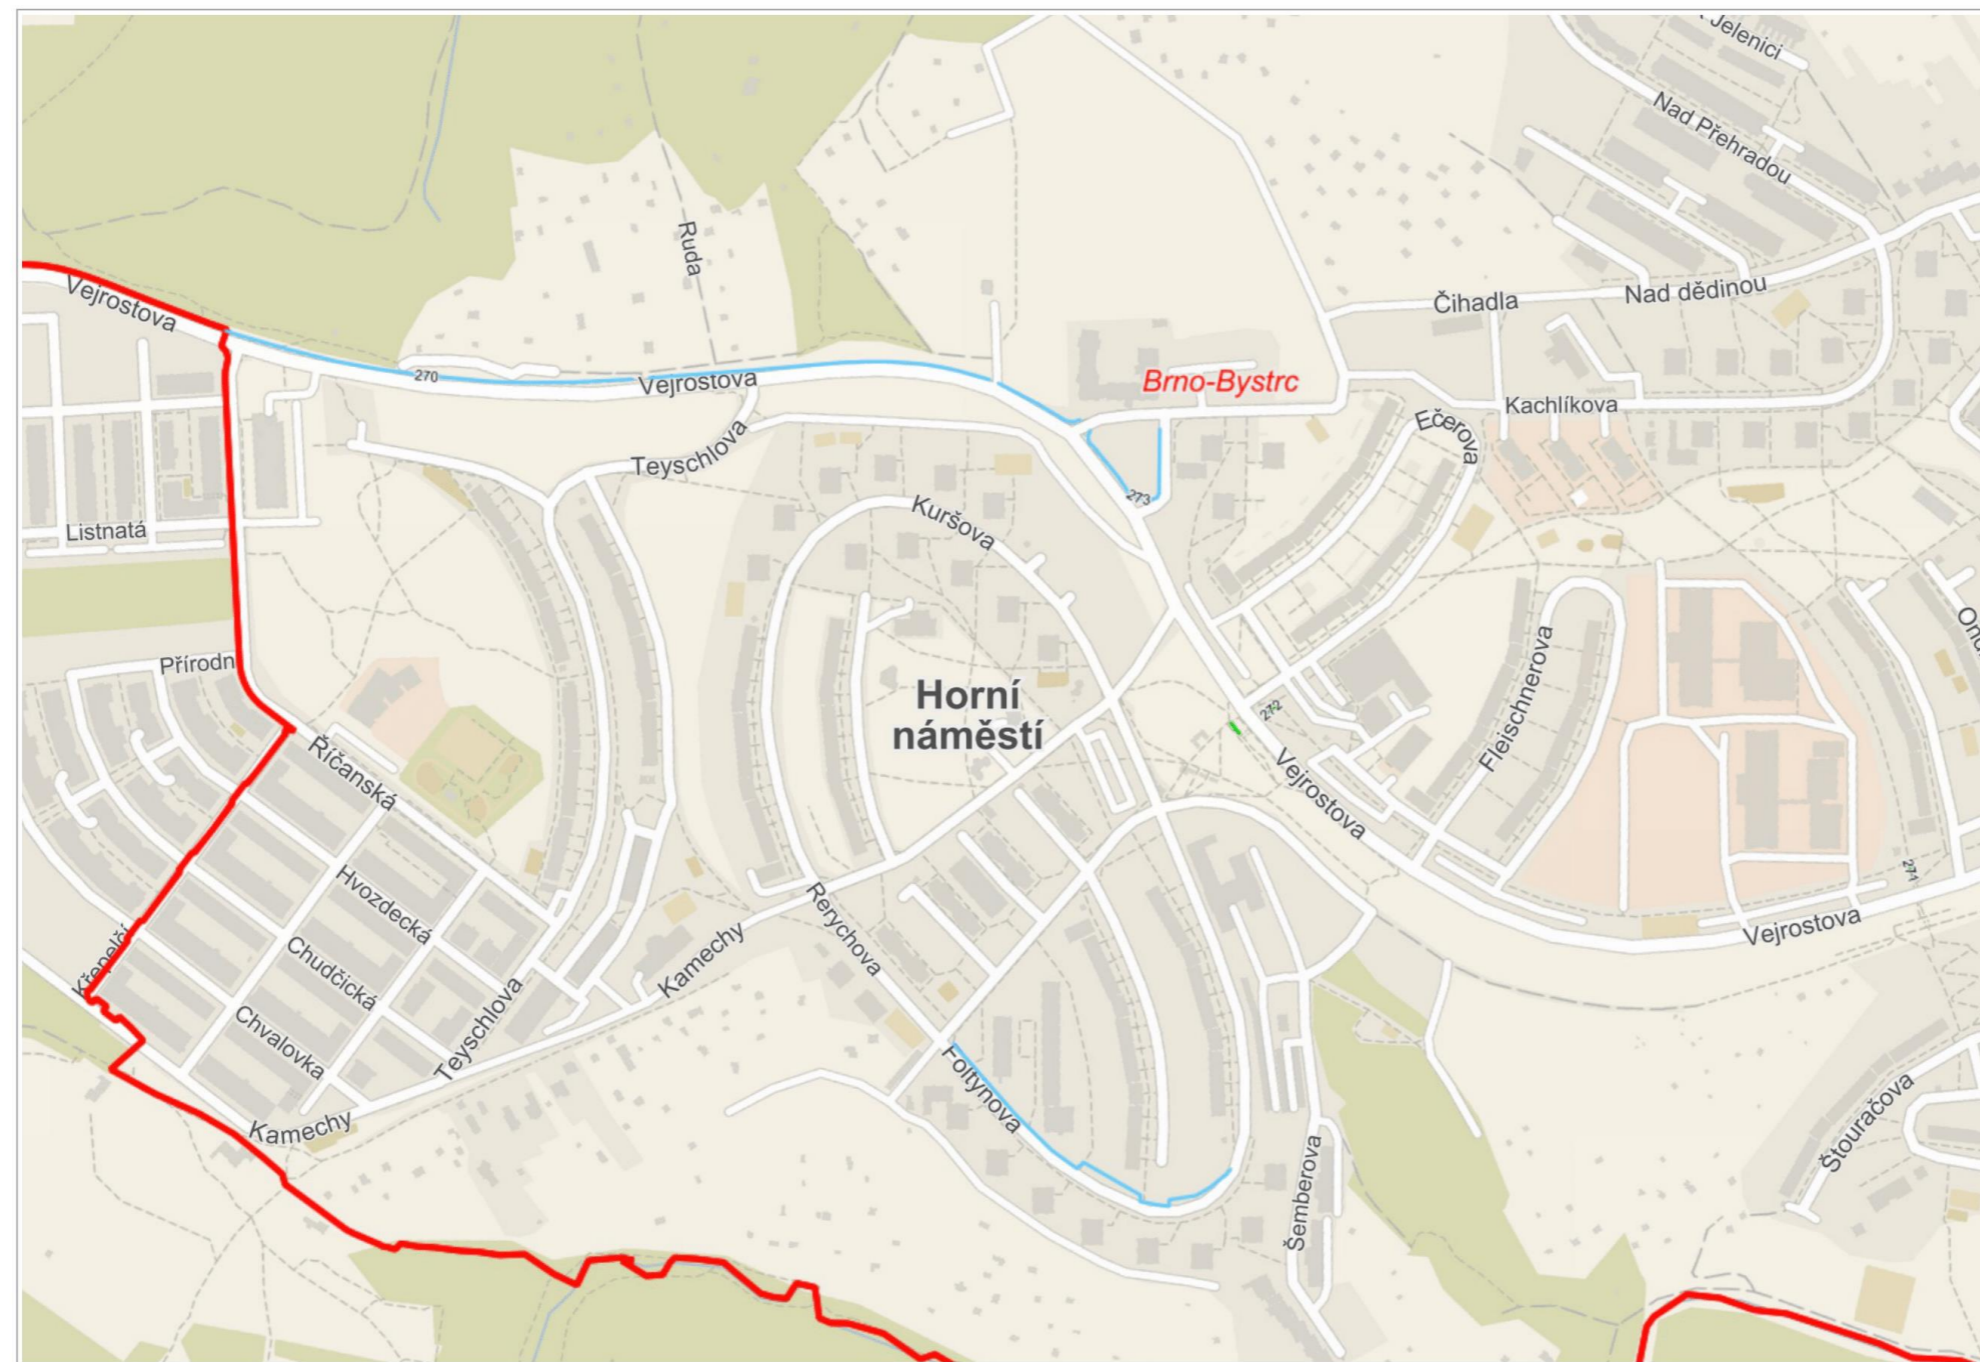

Neprovádění zimní údržby 2020/2021 MČ Brno-Bystrc

POTVRZENÝ A NOVÝ ÚSEK PODLE TYPŮ

- nezjištěno
- cyklostezka
- chodník
- komunikace
- parkoviště
- schody

MĚSTSKÉ ČÁSTI

- Městské části

ADRESNÍ MÍSTA

- 182/19 Číslo popisné / číslo orientační
- E1458 Číslo evidenční
- Definiční body adres RÚIAN

ULICE

- Malé n. Náměstí
- Sady Parky, sady

100 m

© Přispěvatelé OpenStreetMap, RÚIAN: © ČÚZK