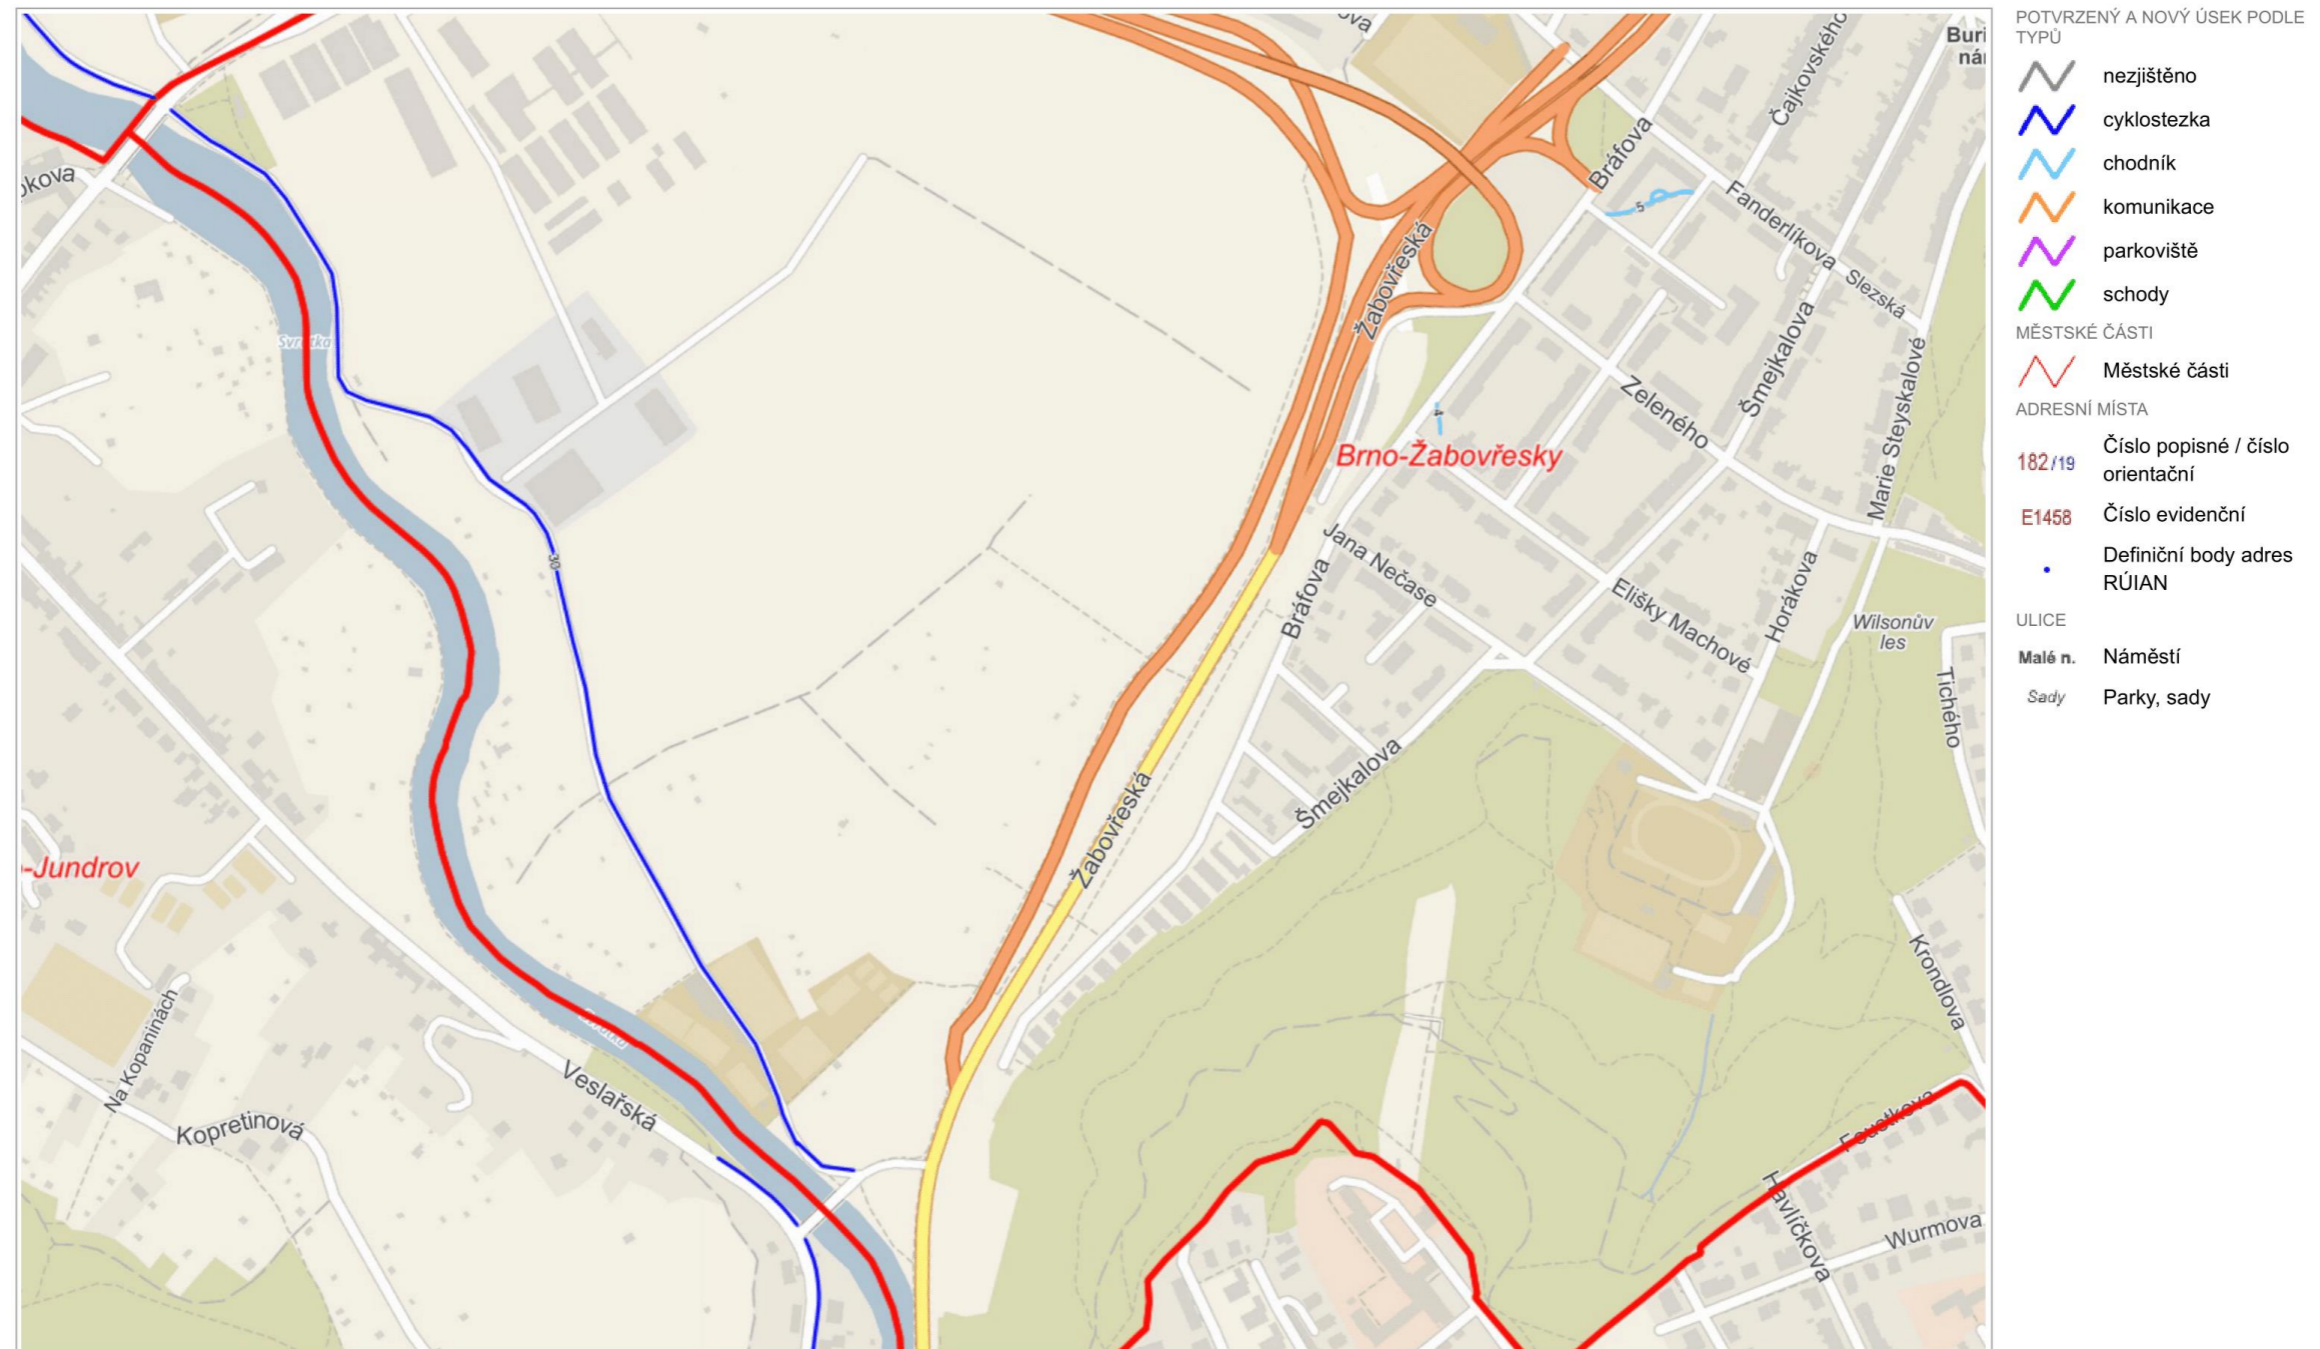

 100 m

© Přispěvatelé OpenStreetMap, RÚIAN: © ČÚZK

BRNO Neprovádění zimní údržby 2020/2021 MČ Brno-Žabovřesky

- POTVRZENÝ A NOVÝ ÚSEK PODLE TYPŮ
- nezjištěno
 - cyklostezka
 - chodník
 - komunikace
 - parkoviště
 - schody
- MĚSTSKÉ ČÁSTI
- Městské části
- ADRESNÍ MÍSTA
- 182/19 Číslo popisné / číslo orientační
 - E1458 Číslo evidenční
 - Definiční body adres RÚIAN
- ULICE
- Malé n. Náměstí
 - Sady Parky, sady

100 m

© Přispěvatelé OpenStreetMap, RÚIAN: © ČÚZK

 **Neprovádění zimní údržby 2020/2021 MČ Brno-Žabovřesky**

100 m

© Přispěvatelé OpenStreetMap, RÚIAN: © ČÚZK

 **Neprovádění zimní údržby 2020/2021 MČ Brno-sever**