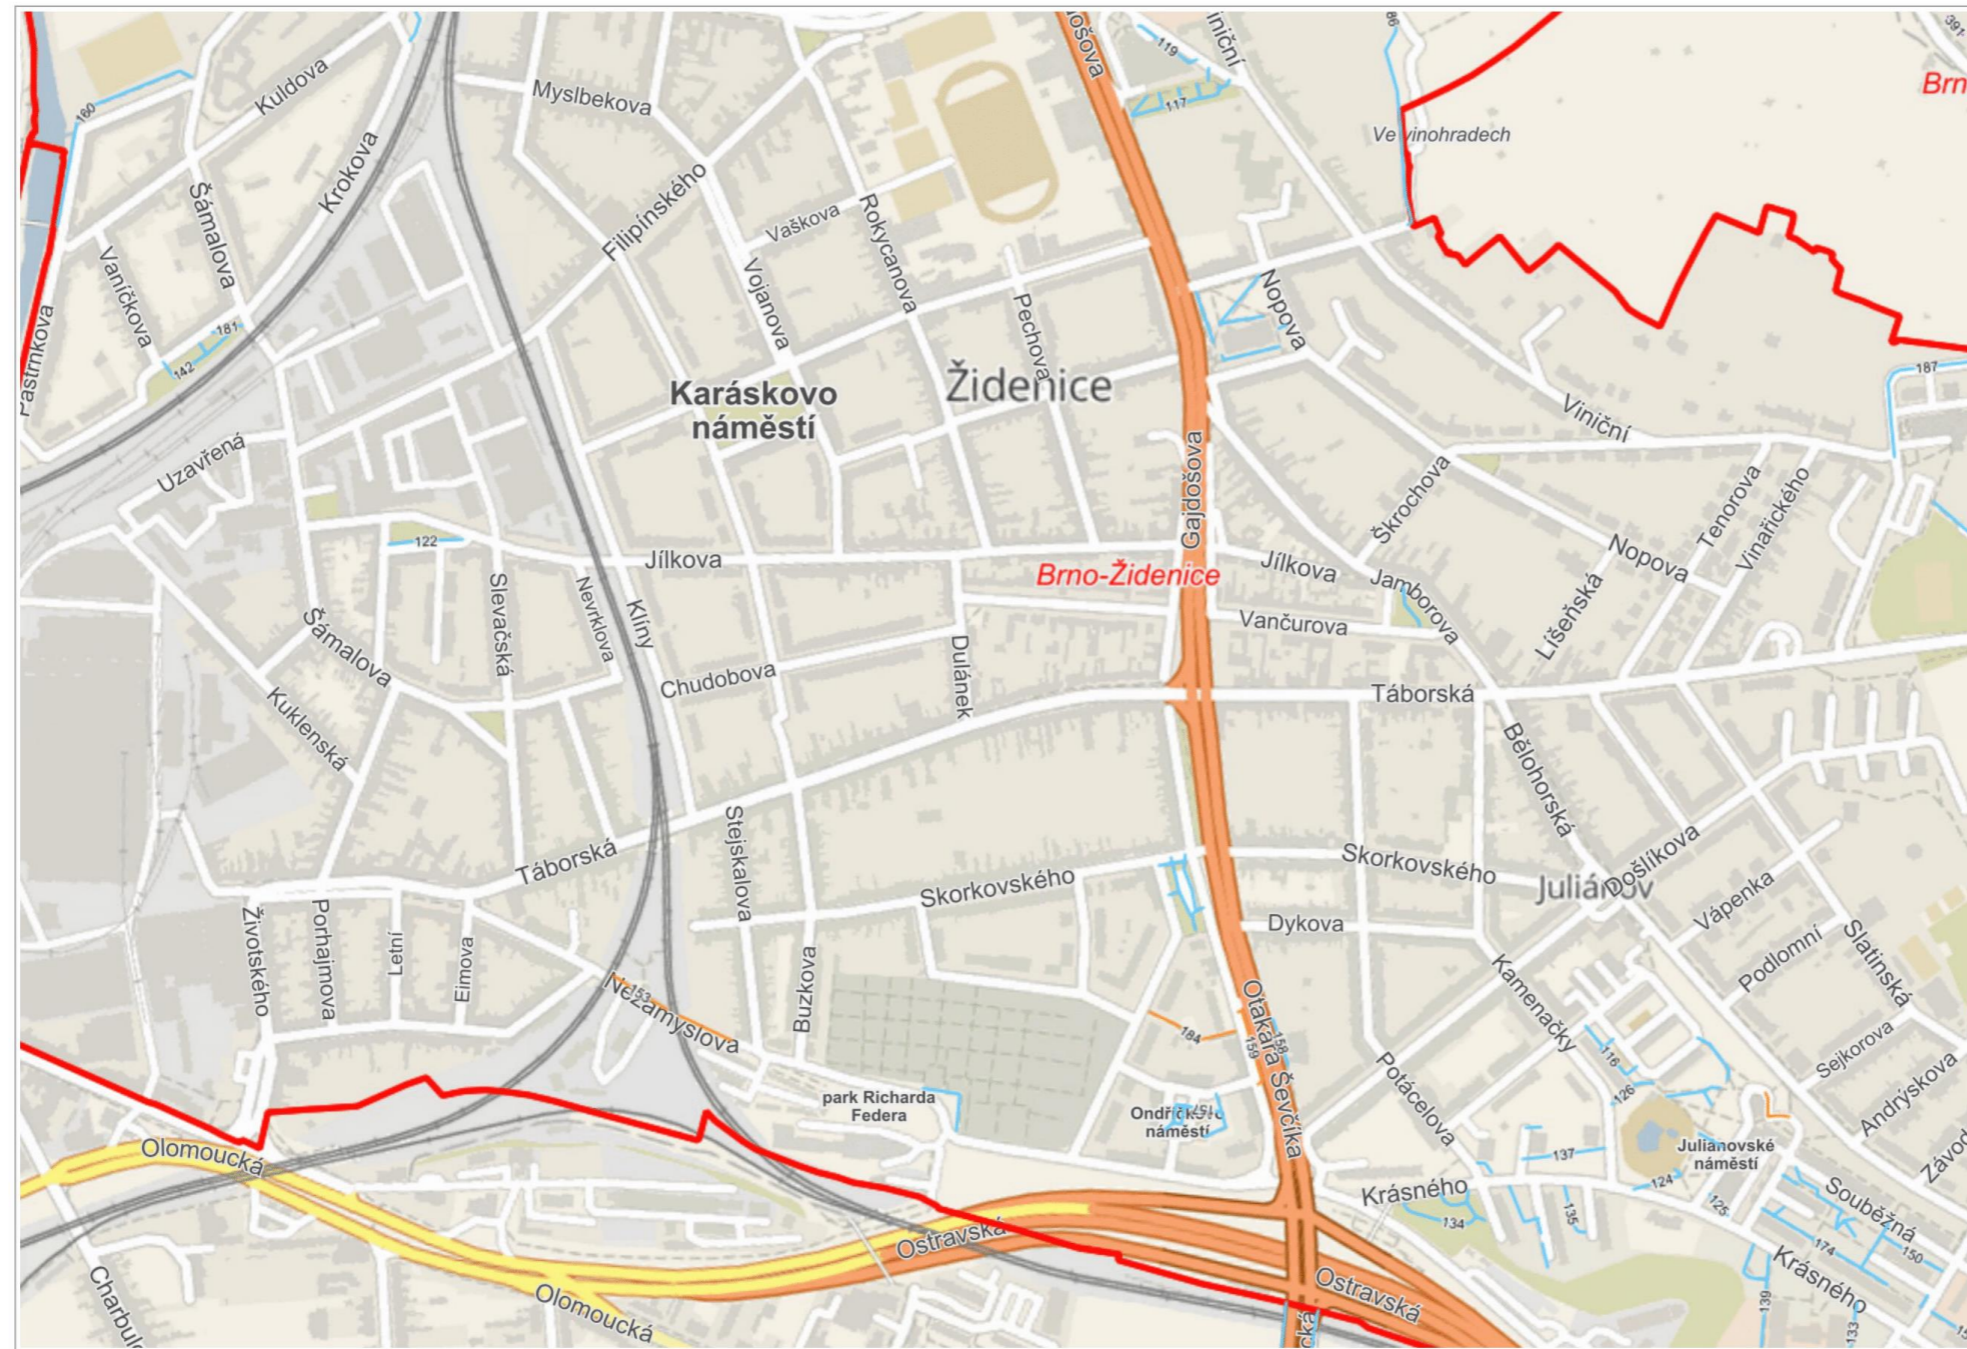

BRNO Neprovádění zimní údržby 2020/2021 MČ Brno-Židenice

1. POTVRZENÝ A NOVÝ ÚSEK PODLE TYPŮ
2. nezjištěno
   - cyklostezka
   - chodník
   - komunikace
   - parkoviště
   - schody
3. MĚSTSKÉ ČÁSTI
4. Městské části
5. ADRESNÍ MÍSTA
6. 182/119 Číslo popisné / číslo orientační
   - E1458 Číslo evidenční
   - Definiční body adres RÚIAN
7. ULICE
8. Malé n. Náměstí
   - Sady Parky, sady

200 m

© Přispěvatelé OpenStreetMap, RÚIAN: © ČÚZK