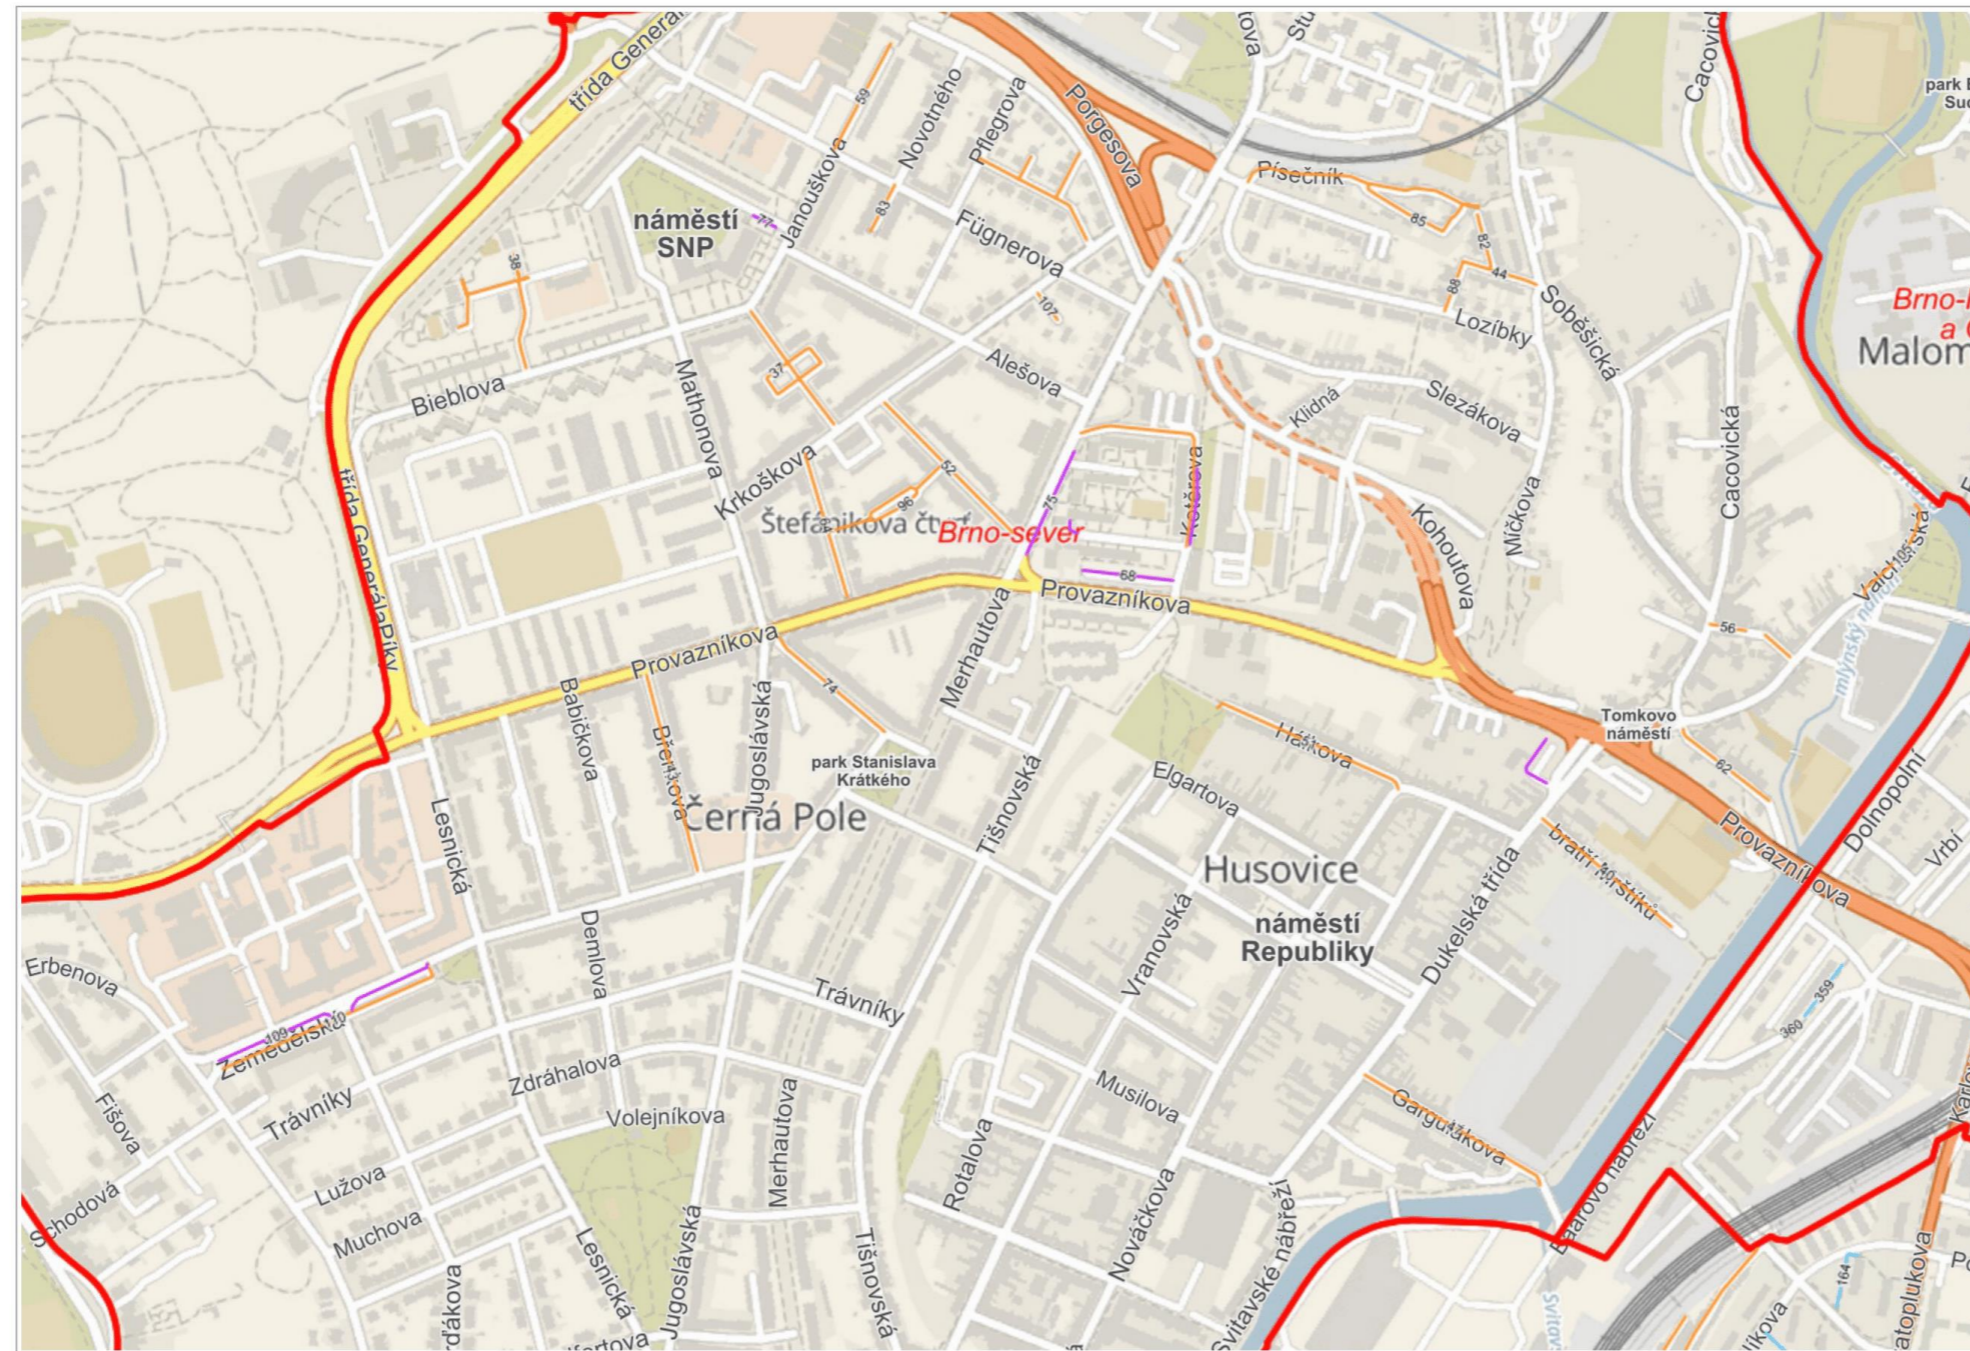

100 m

© Přispěvatelé OpenStreetMap, RÚIAN: © ČÚZK

 **Neprovádění zimní údržby 2020/2021 MČ Brno-sever**

- POTVRZENÝ A NOVÝ ÚSEK PODLE TYPŮ
-  nezjištěno
 -  cyklostezka
 -  chodník
 -  komunikace
 -  parkoviště
 -  schody
- MĚSTSKÉ ČÁSTI
-  Městské části
- ADRESNÍ MÍSTA
-  182/19 Číslo popisné / číslo orientační
 -  E1458 Číslo evidenční
 -  Definiční body adres RÚIAN
- ULICE
-  Malé n. Náměstí
 -  Sady Parky, sady