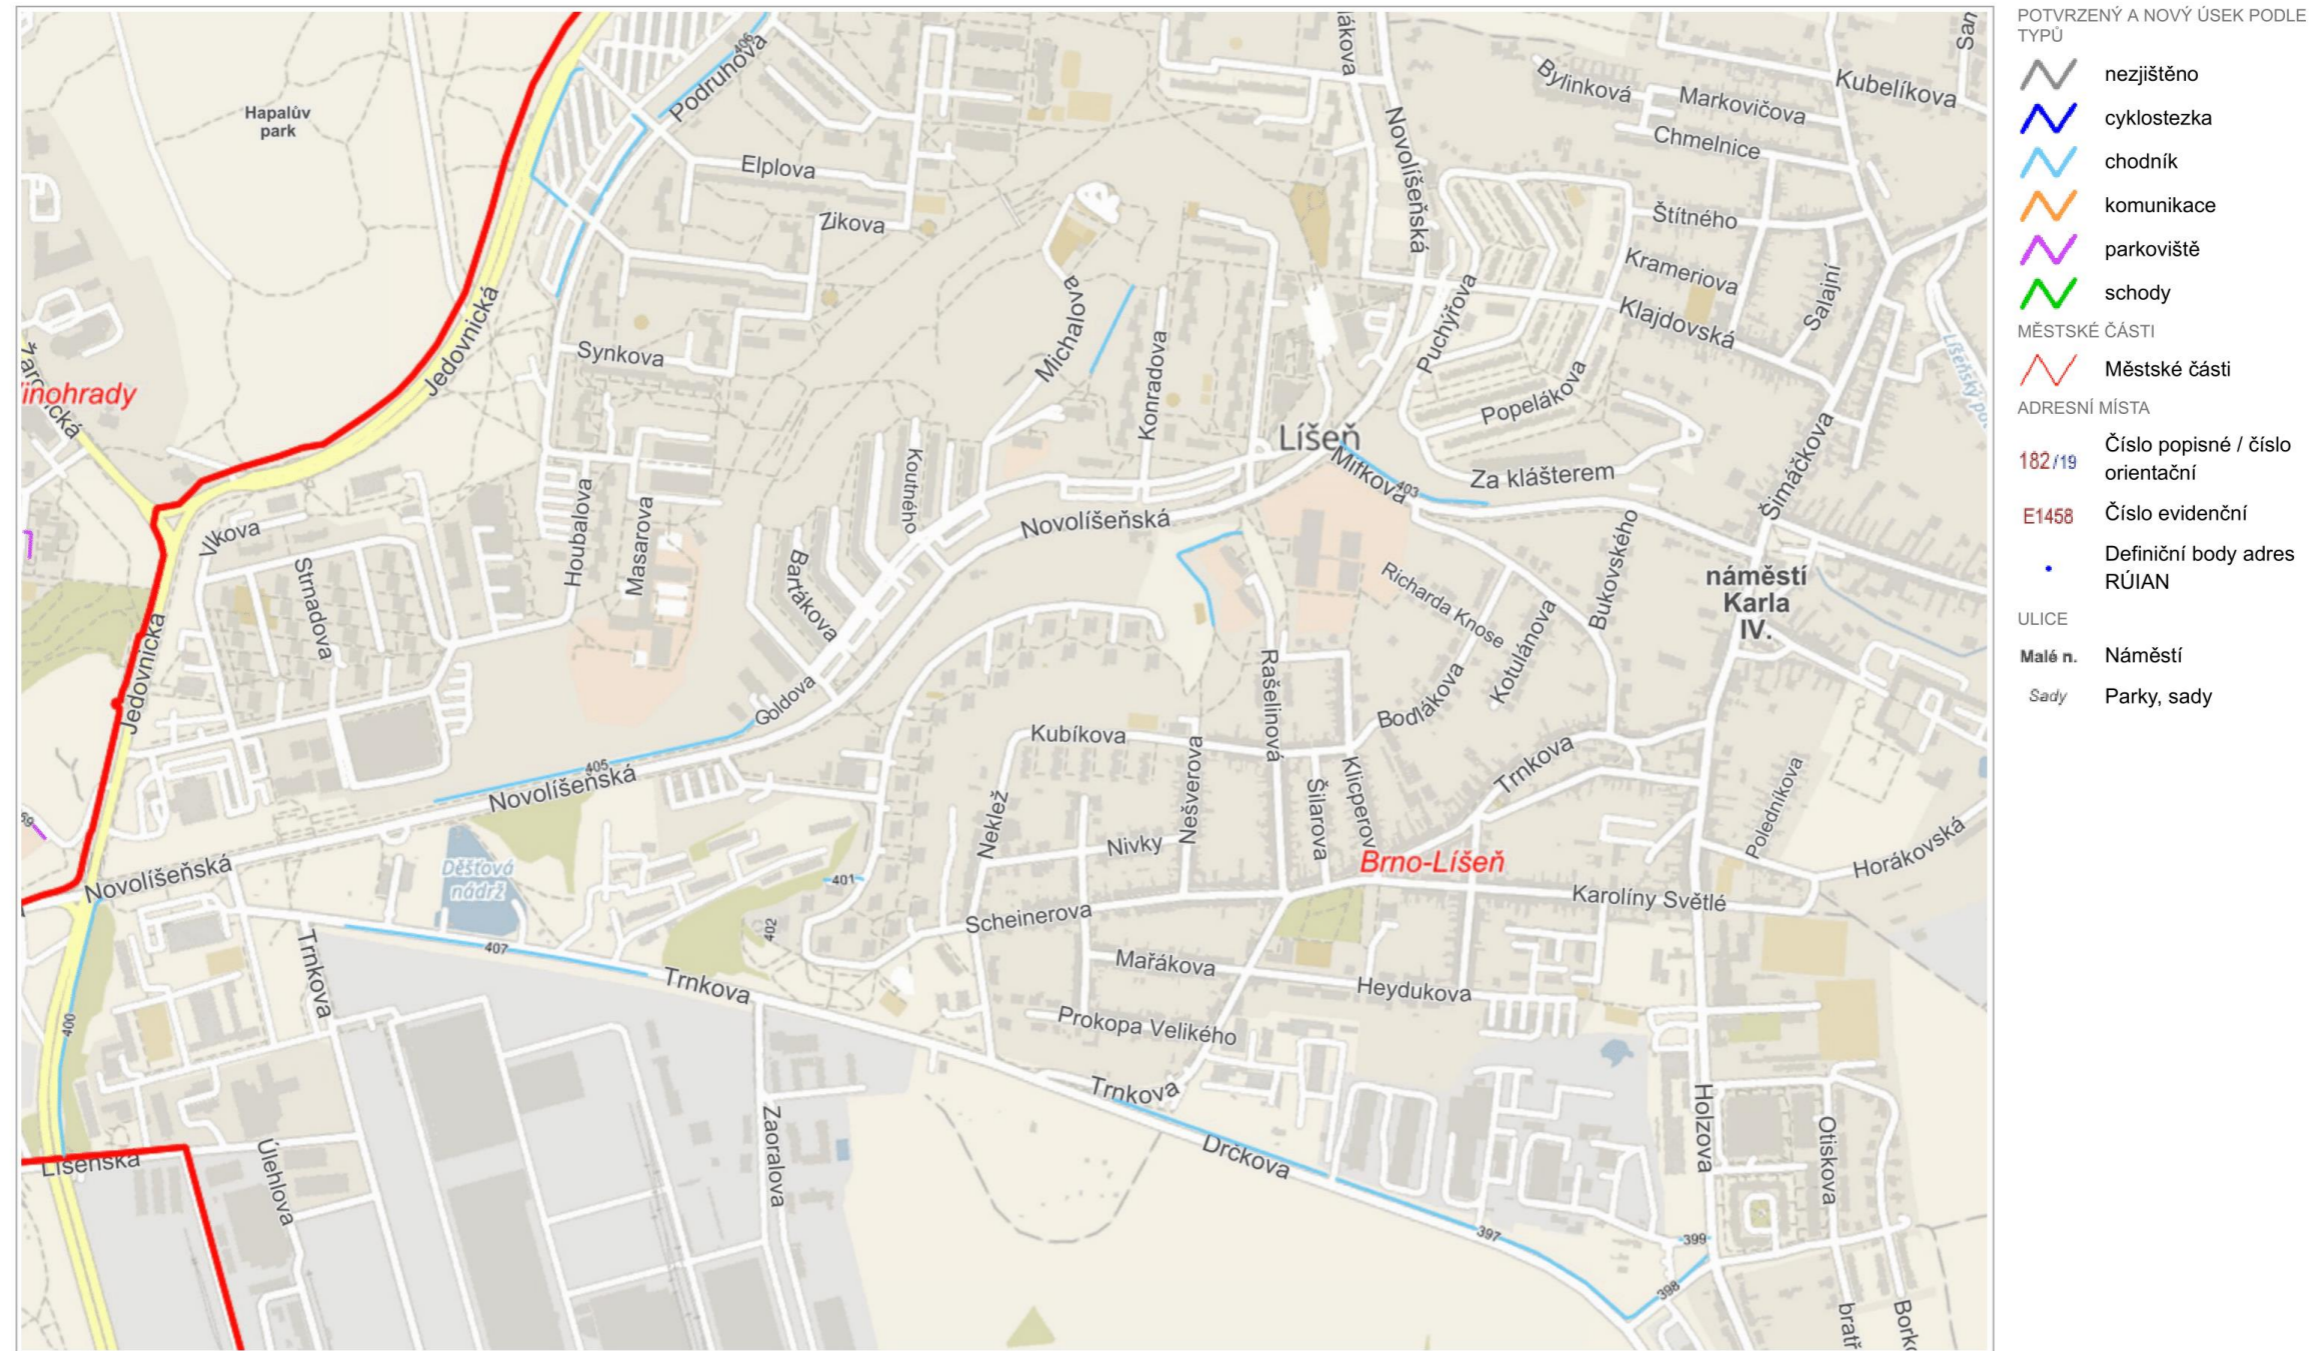

Neprovádění zimní údržby 2020/2021 Brno-Líšeň

200 m
© Přispěvatelé OpenStreetMap, RÚIAN: © ČÚZK