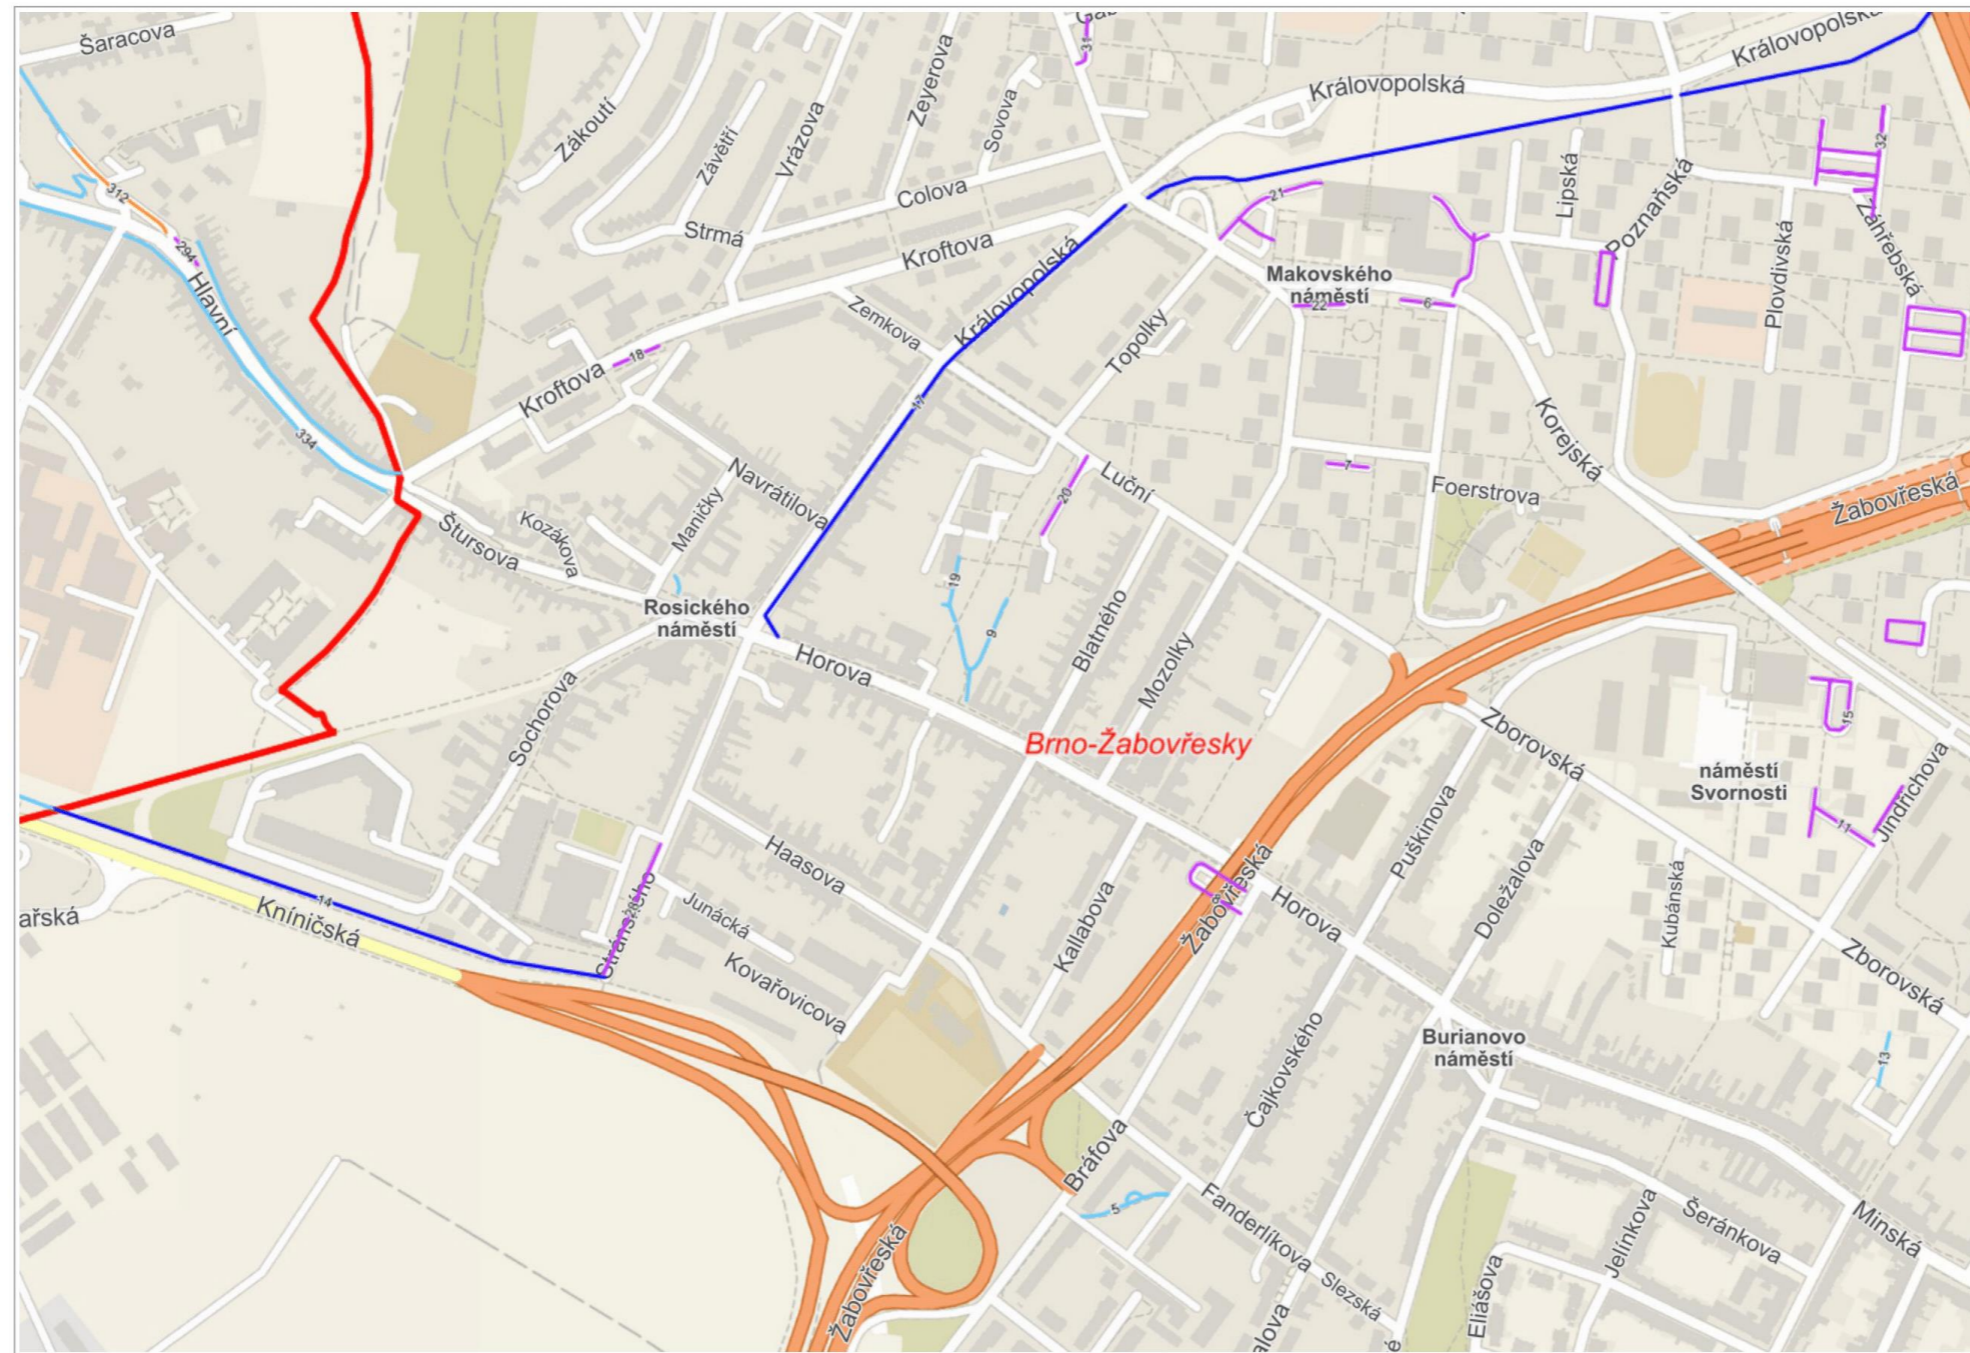

100 m

© Přispěvatelé OpenStreetMap, RÚIAN: © ČÚZK

 **Neprovádění zimní údržby 2020/2021 MČ Brno-Žabovřesky**

- POTVRZENÝ A NOVÝ ÚSEK PODLE TYPŮ
-  nezjištěno
 -  cyklostezka
 -  chodník
 -  komunikace
 -  parkoviště
 -  schody
- MĚSTSKÉ ČÁSTI
-  Městské části
- ADRESNÍ MÍSTA
-  182/19 Číslo popisné / číslo orientační
 -  E1458 Číslo evidenční
 -  Definiční body adres RÚIAN
- ULICE
-  Malé n. Náměstí
 -  Sady Parky, sady

 100 m

© Přispěvatelé OpenStreetMap, RÚIAN: © ČÚZK

BRNO Neprovádění zimní údržby 2020/2021 MČ Brno-Žabovřesky

- POTVRZENÝ A NOVÝ ÚSEK PODLE TYPŮ
- nezjištěno
 - cyklostezka
 - chodník
 - komunikace
 - parkoviště
 - schody
- MĚSTSKÉ ČÁSTI
- Městské části
- ADRESNÍ MÍSTA
- 182/19 Číslo popisné / číslo orientační
 - E1458 Číslo evidenční
 - Definiční body adres RÚIAN
- ULICE
- Malé n. Náměstí
 - Sady Parky, sady