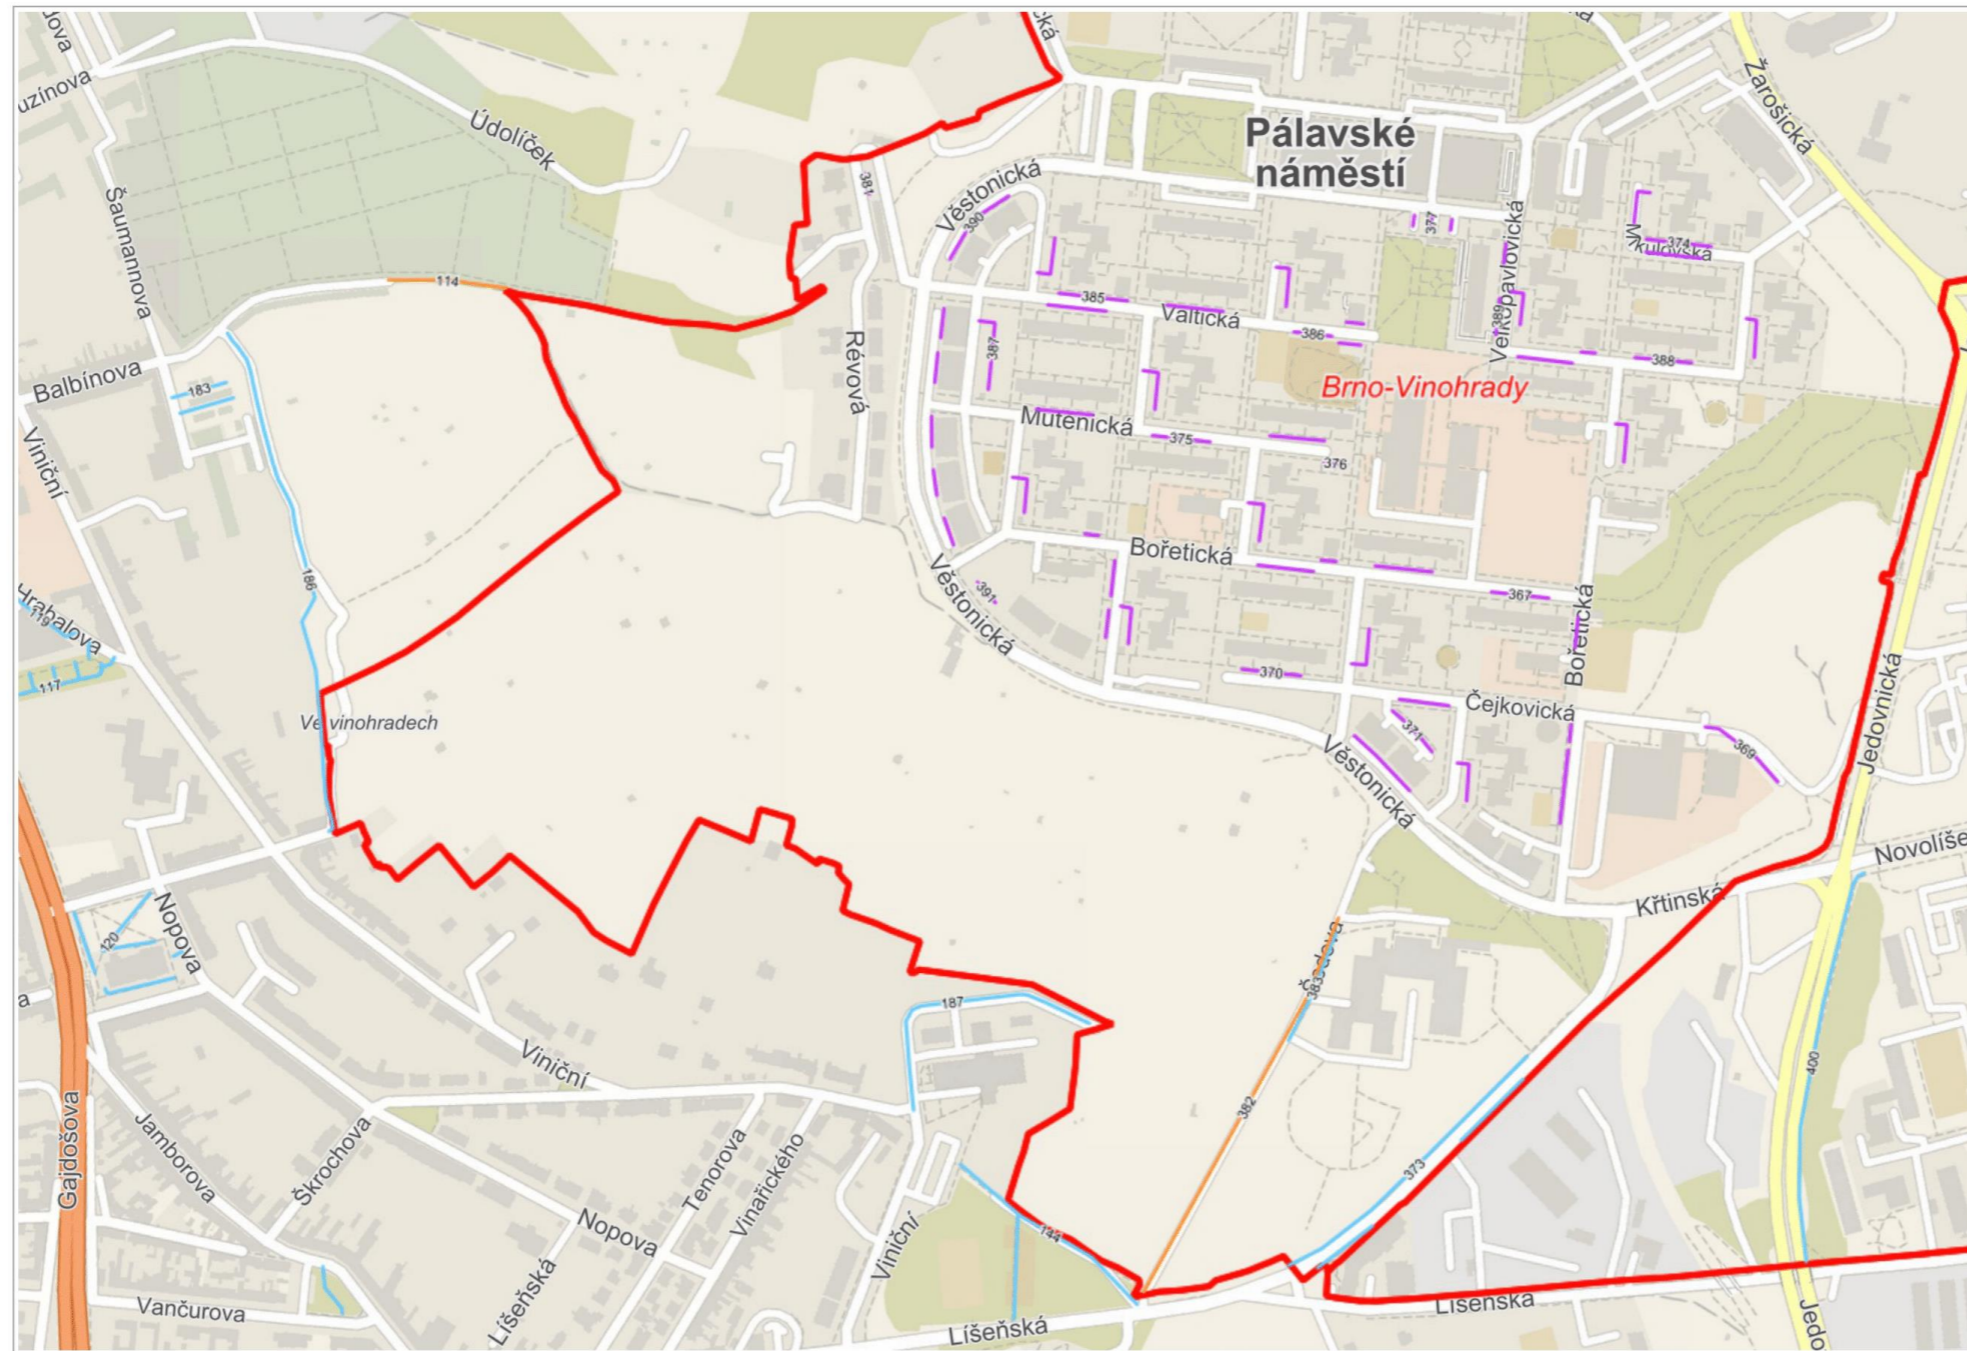

BRNO Neprovádění zimní údržby 2020/2021 MČ Brno-Vinohrady

1. POTVRZENÝ A NOVÝ ÚSEK PODLE TYPŮ
2. nezjištěno
   - cyklostezka
   - chodník
   - komunikace
   - parkoviště
   - schody
3. MĚSTSKÉ ČÁSTI
4. Městské části
5. ADRESNÍ MÍSTA
6. 182/19 Číslo popisné / číslo orientační
   - E1458 Číslo evidenční
   - Definiční body adres RÚIAN
7. ULICE
8. Malé n. Náměstí
   - Sady Parky, sady

100 m

© Přispěvatelé OpenStreetMap, RÚIAN: © ČÚZK