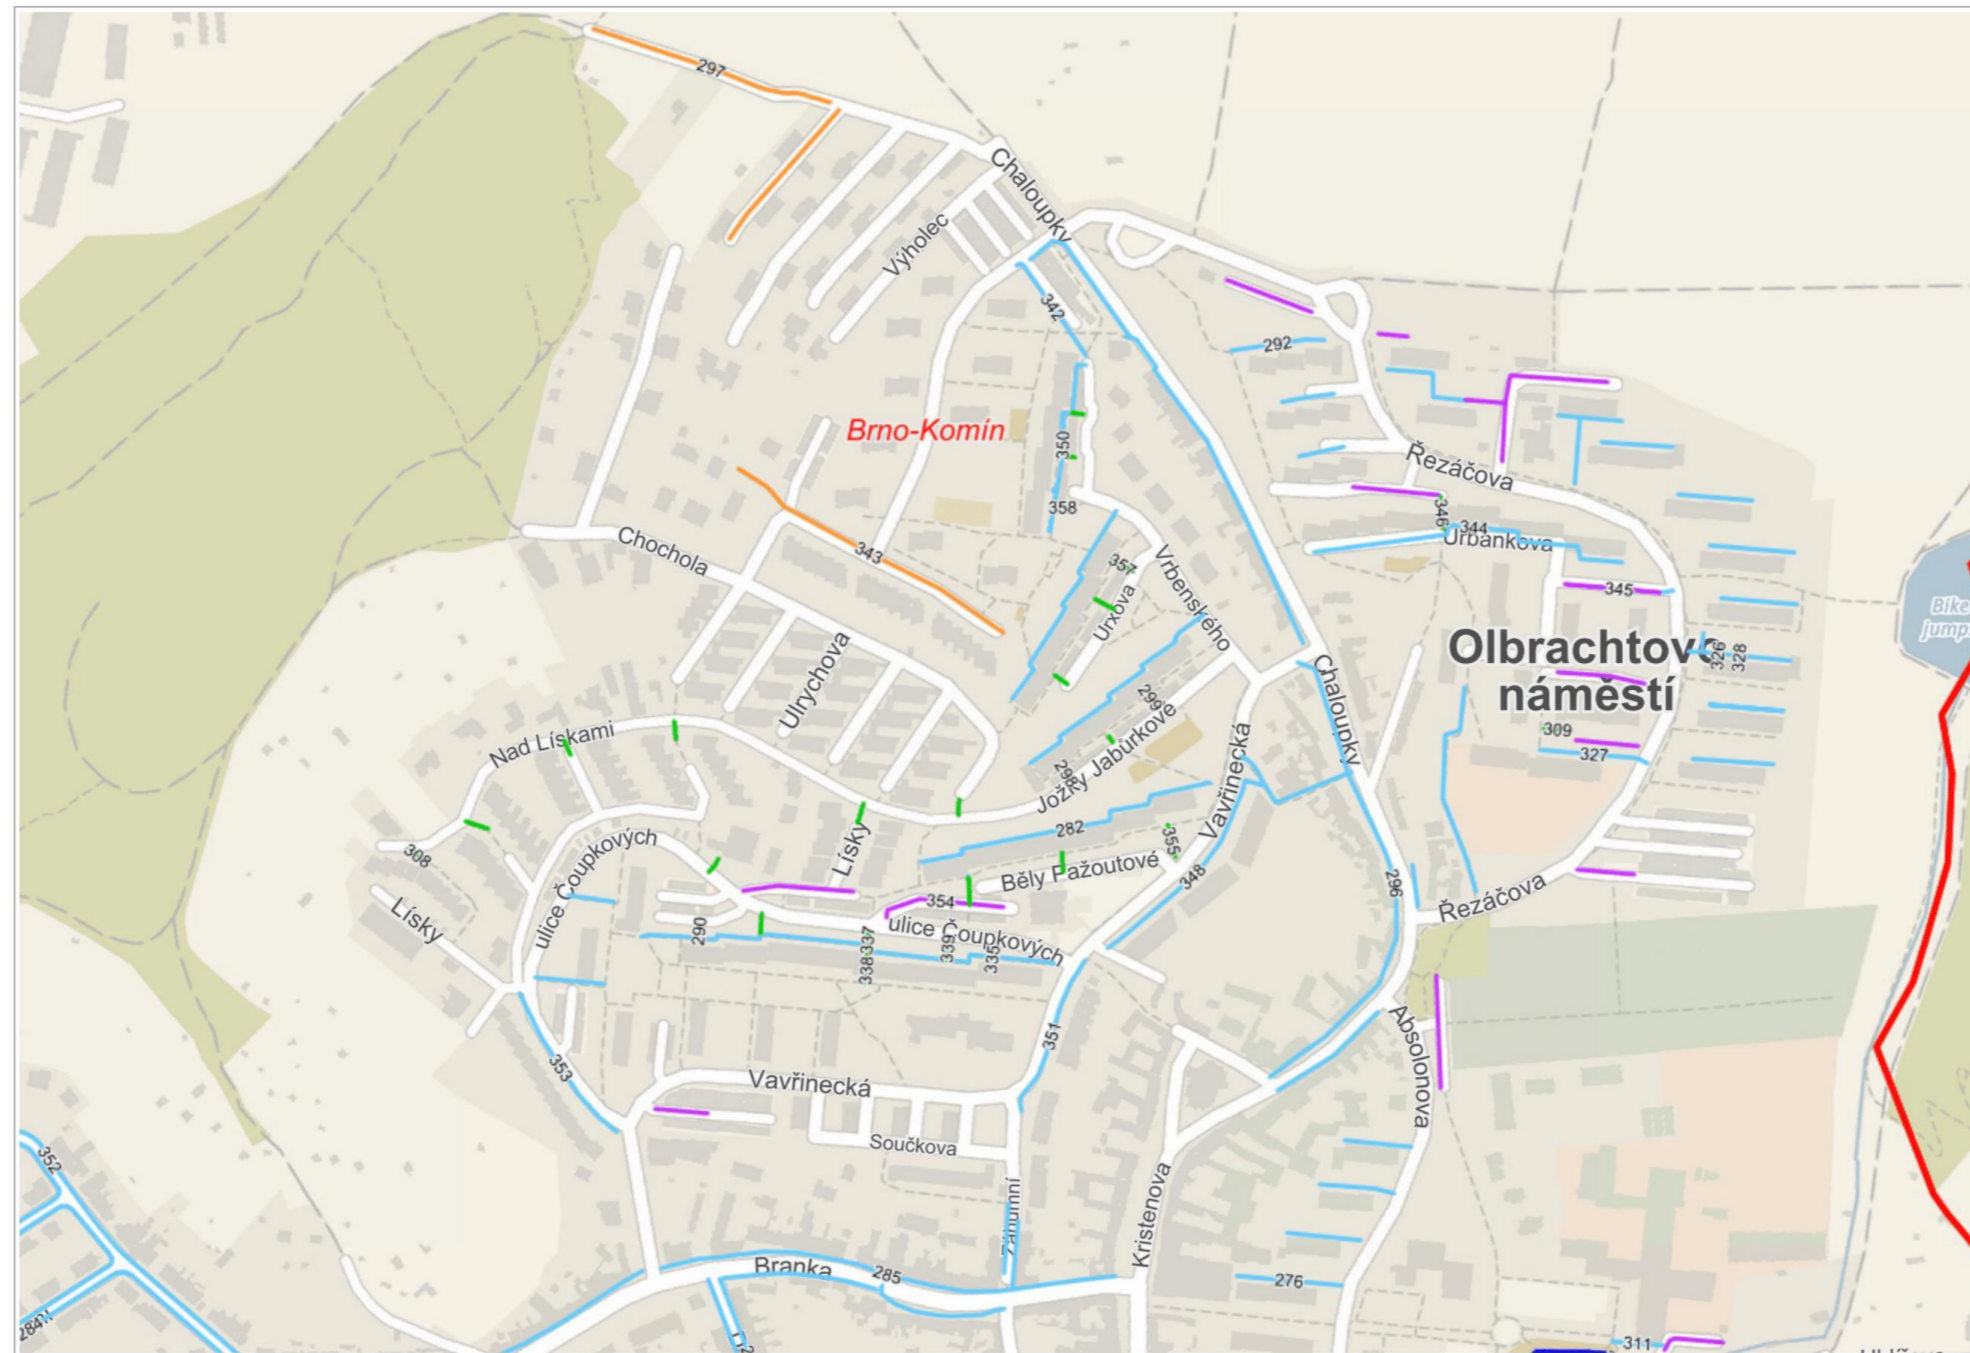

-  Číslo popisné / číslo orientační
-  Číslo evidenční
-  Definiční body adres RÚIAN

ULICE

-  Malé n. Náměstí
-  Sady Parky, sady

50 m

© Přispěvatelé OpenStreetMap, RÚIAN: © ČÚZK

 **Neprovádění zimní údržby 2020/2021 MČ Brno-Komín**