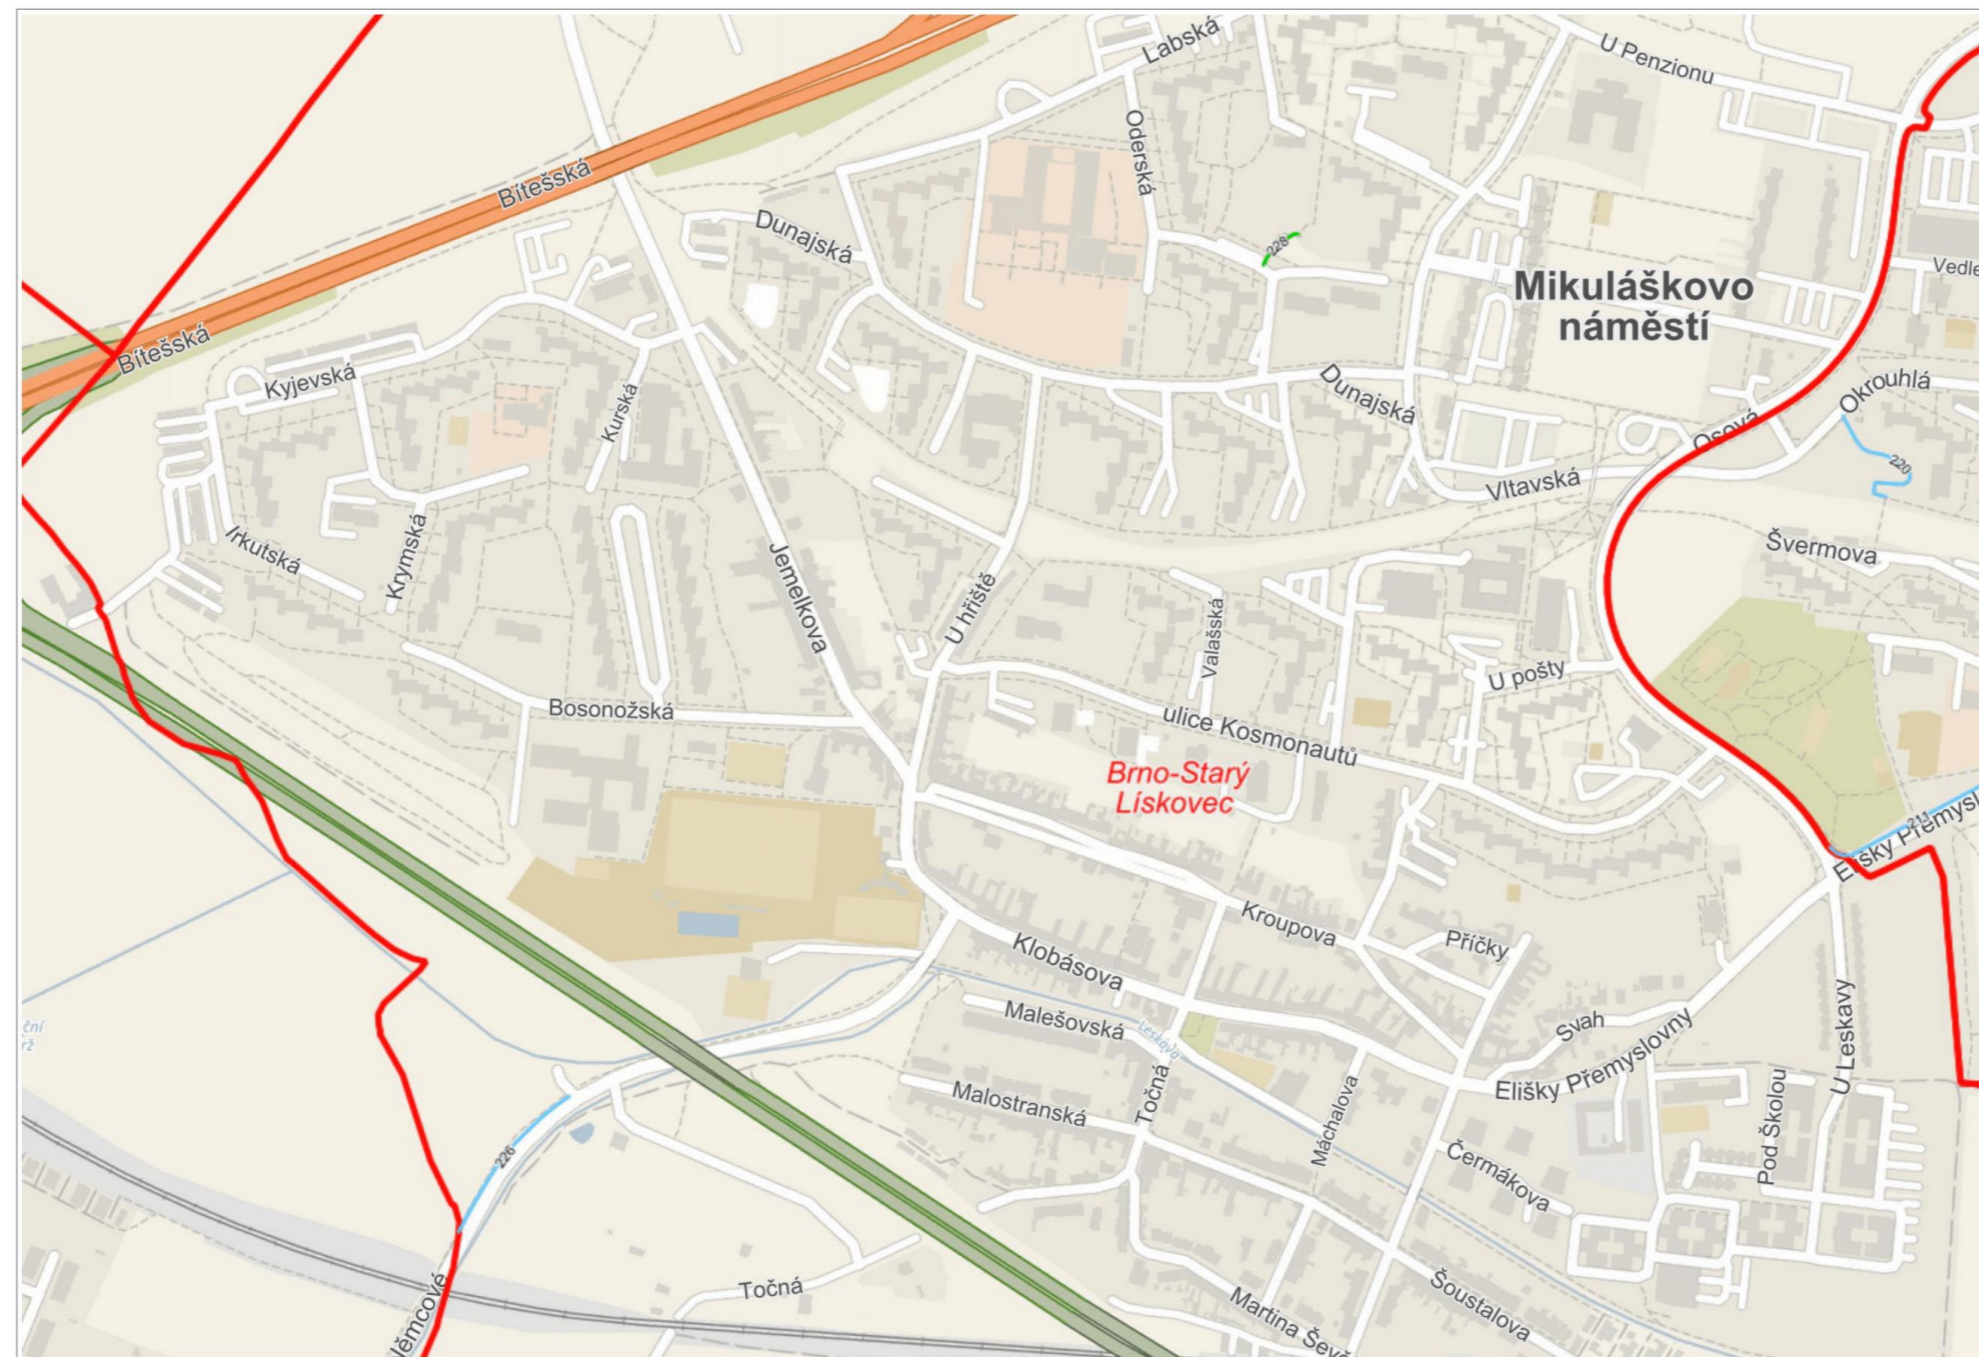

Neprovádění zimní údržby 2020/2021 MČ Brno-Starý Lískovec

POTVRZENÝ A NOVÝ ÚSEK PODLE TYPŮ

- nezjištěno
- cyklostezka
- chodník
- komunikace
- parkoviště
- schody

MĚSTSKÉ ČÁSTI

- Městské části

ADRESNÍ MÍSTA

- 182/19 Číslo popisné / číslo orientační
- E1458 Číslo evidenční
- Definiční body adres RÚIAN

ULICE

- Malé n. Náměstí
- Sady Parky, sady

100 m

© Přispěvatelé OpenStreetMap, RÚIAN: © ČÚZK