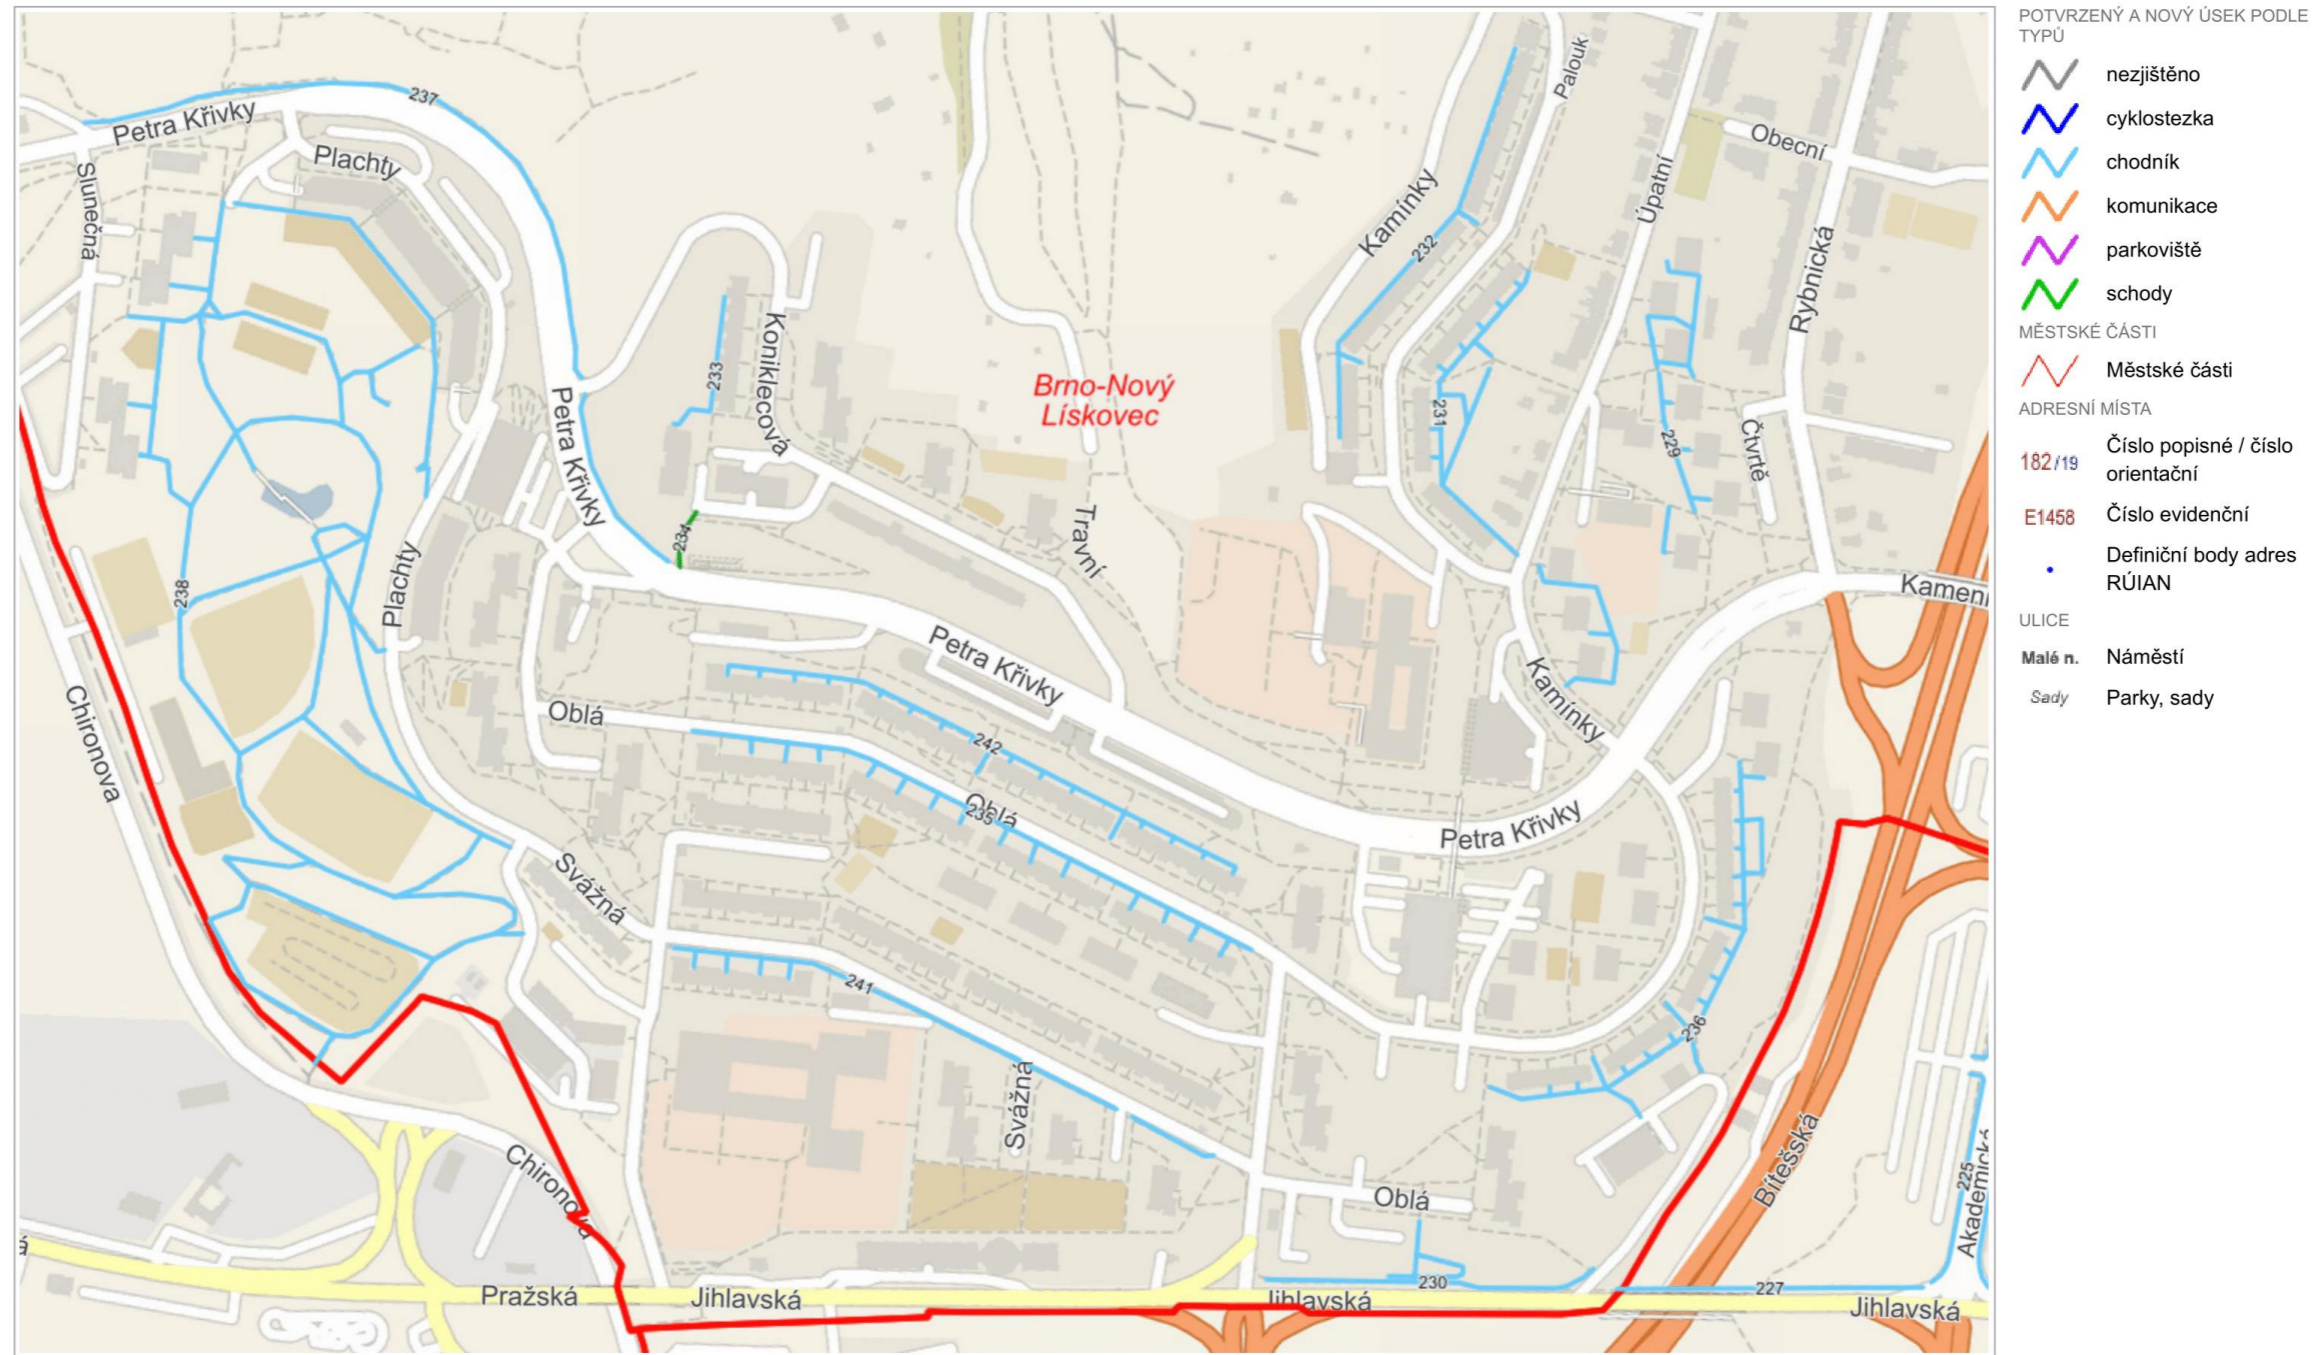

 **Neprovádění zimní údržby 2020/2021 MČ Brno-Nový Lískovec**

100 m
 © Přispěvatelé OpenStreetMap, RÚIAN: © ČÚZK

 **Neprovádění zimní údržby 2020/2021 MČ Brno-Nový Lískovec**

POTVRZENÝ A NOVÝ ÚSEK PODLE TYPŮ