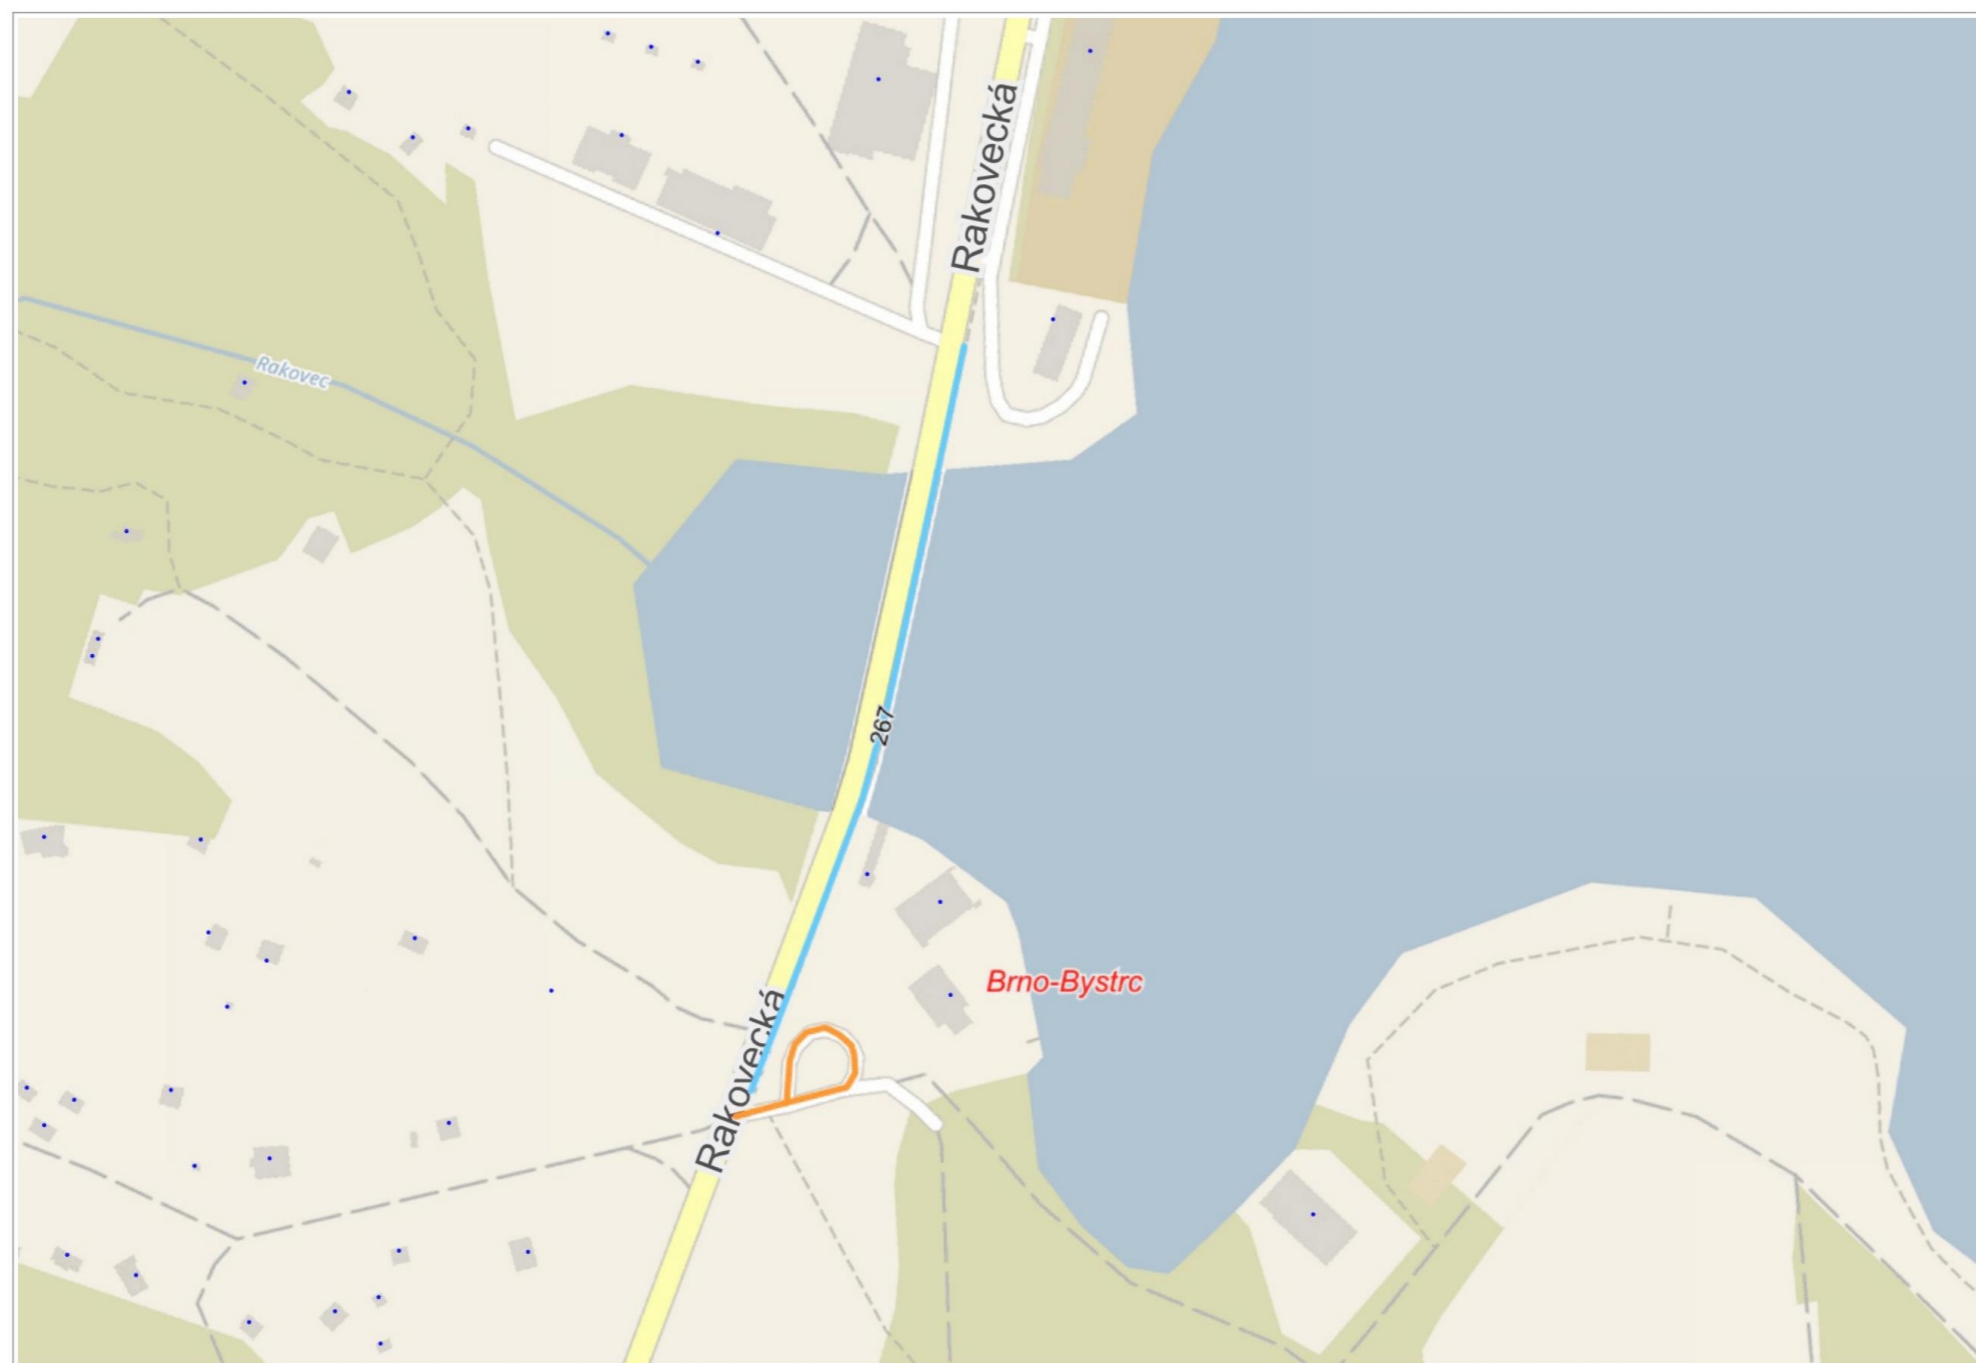

Neprovádění zimní údržby 2020/2021 MČ Brno-Bystrc

POTVRZENÝ A NOVÝ ÚSEK PODLE TYPŮ

- nezjištěno
- cyklostezka
- chodník
- komunikace
- parkoviště
- schody

MĚSTSKÉ ČÁSTI

- Městské části

ADRESNÍ MÍSTA

- Číslo popisné / číslo orientační
- Číslo evidenční
- Definiční body adres RÚIAN

ULICE

- Malé n. Náměstí
- Sady Parky, sady

50 m

© Přispěvatelé OpenStreetMap, RÚIAN: © ČÚZK