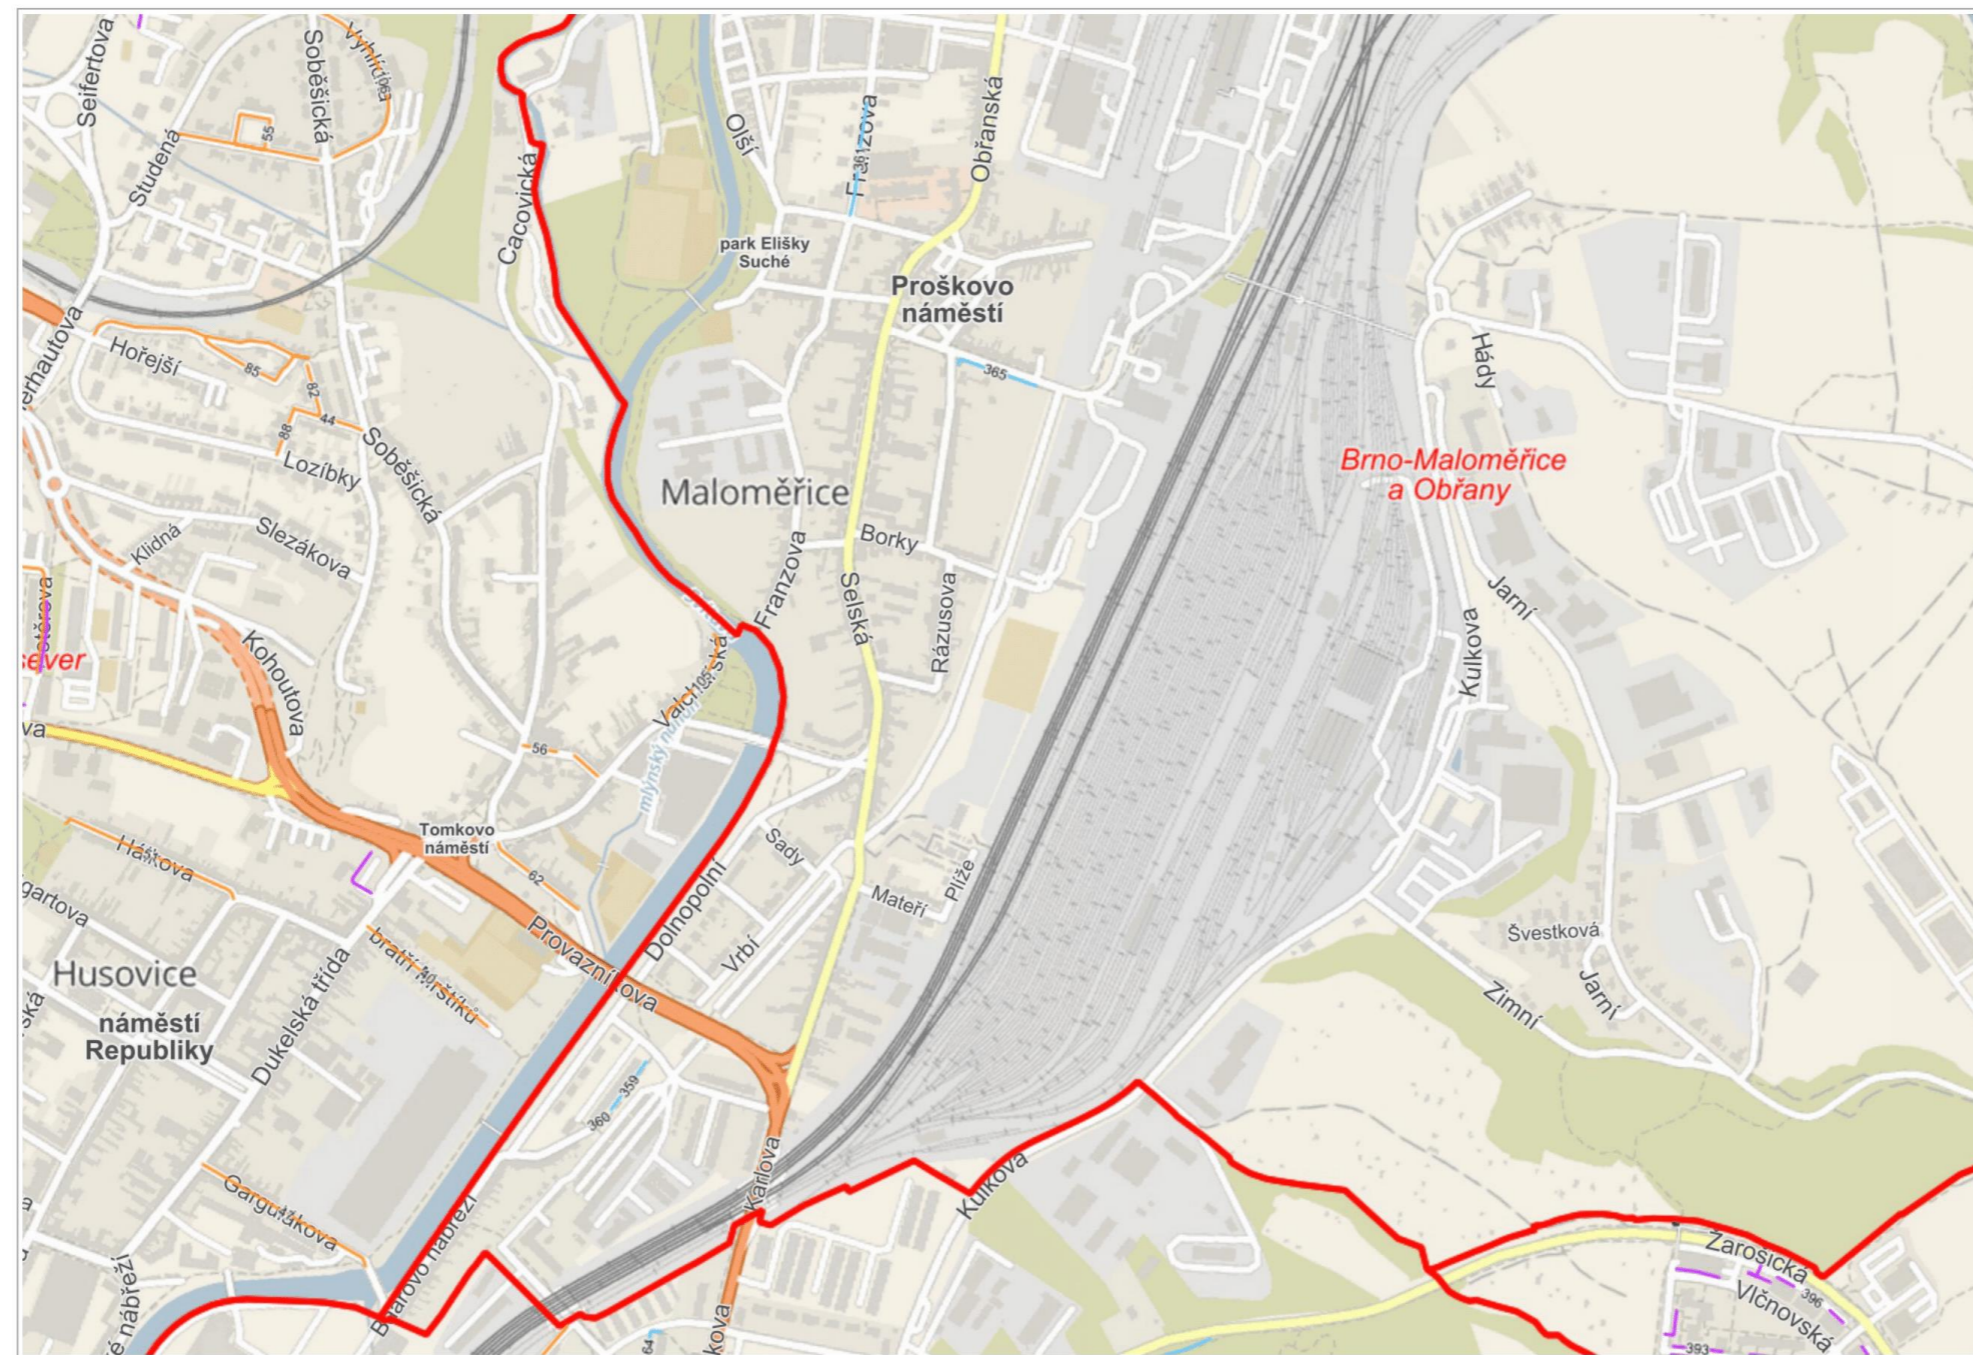

100 m

© Přispěvatelé OpenStreetMap, RÚIAN: © ČÚZK

 **Neprovádění zimní údržby 2020/2021 MČ Brno-Komín**

100 m

© Přispěvatelé OpenStreetMap, RÚIAN: © ČÚZK

 **Neprovádění zimní údržby 2020/2021 MČ Brno-Maloměřice a Obřany**