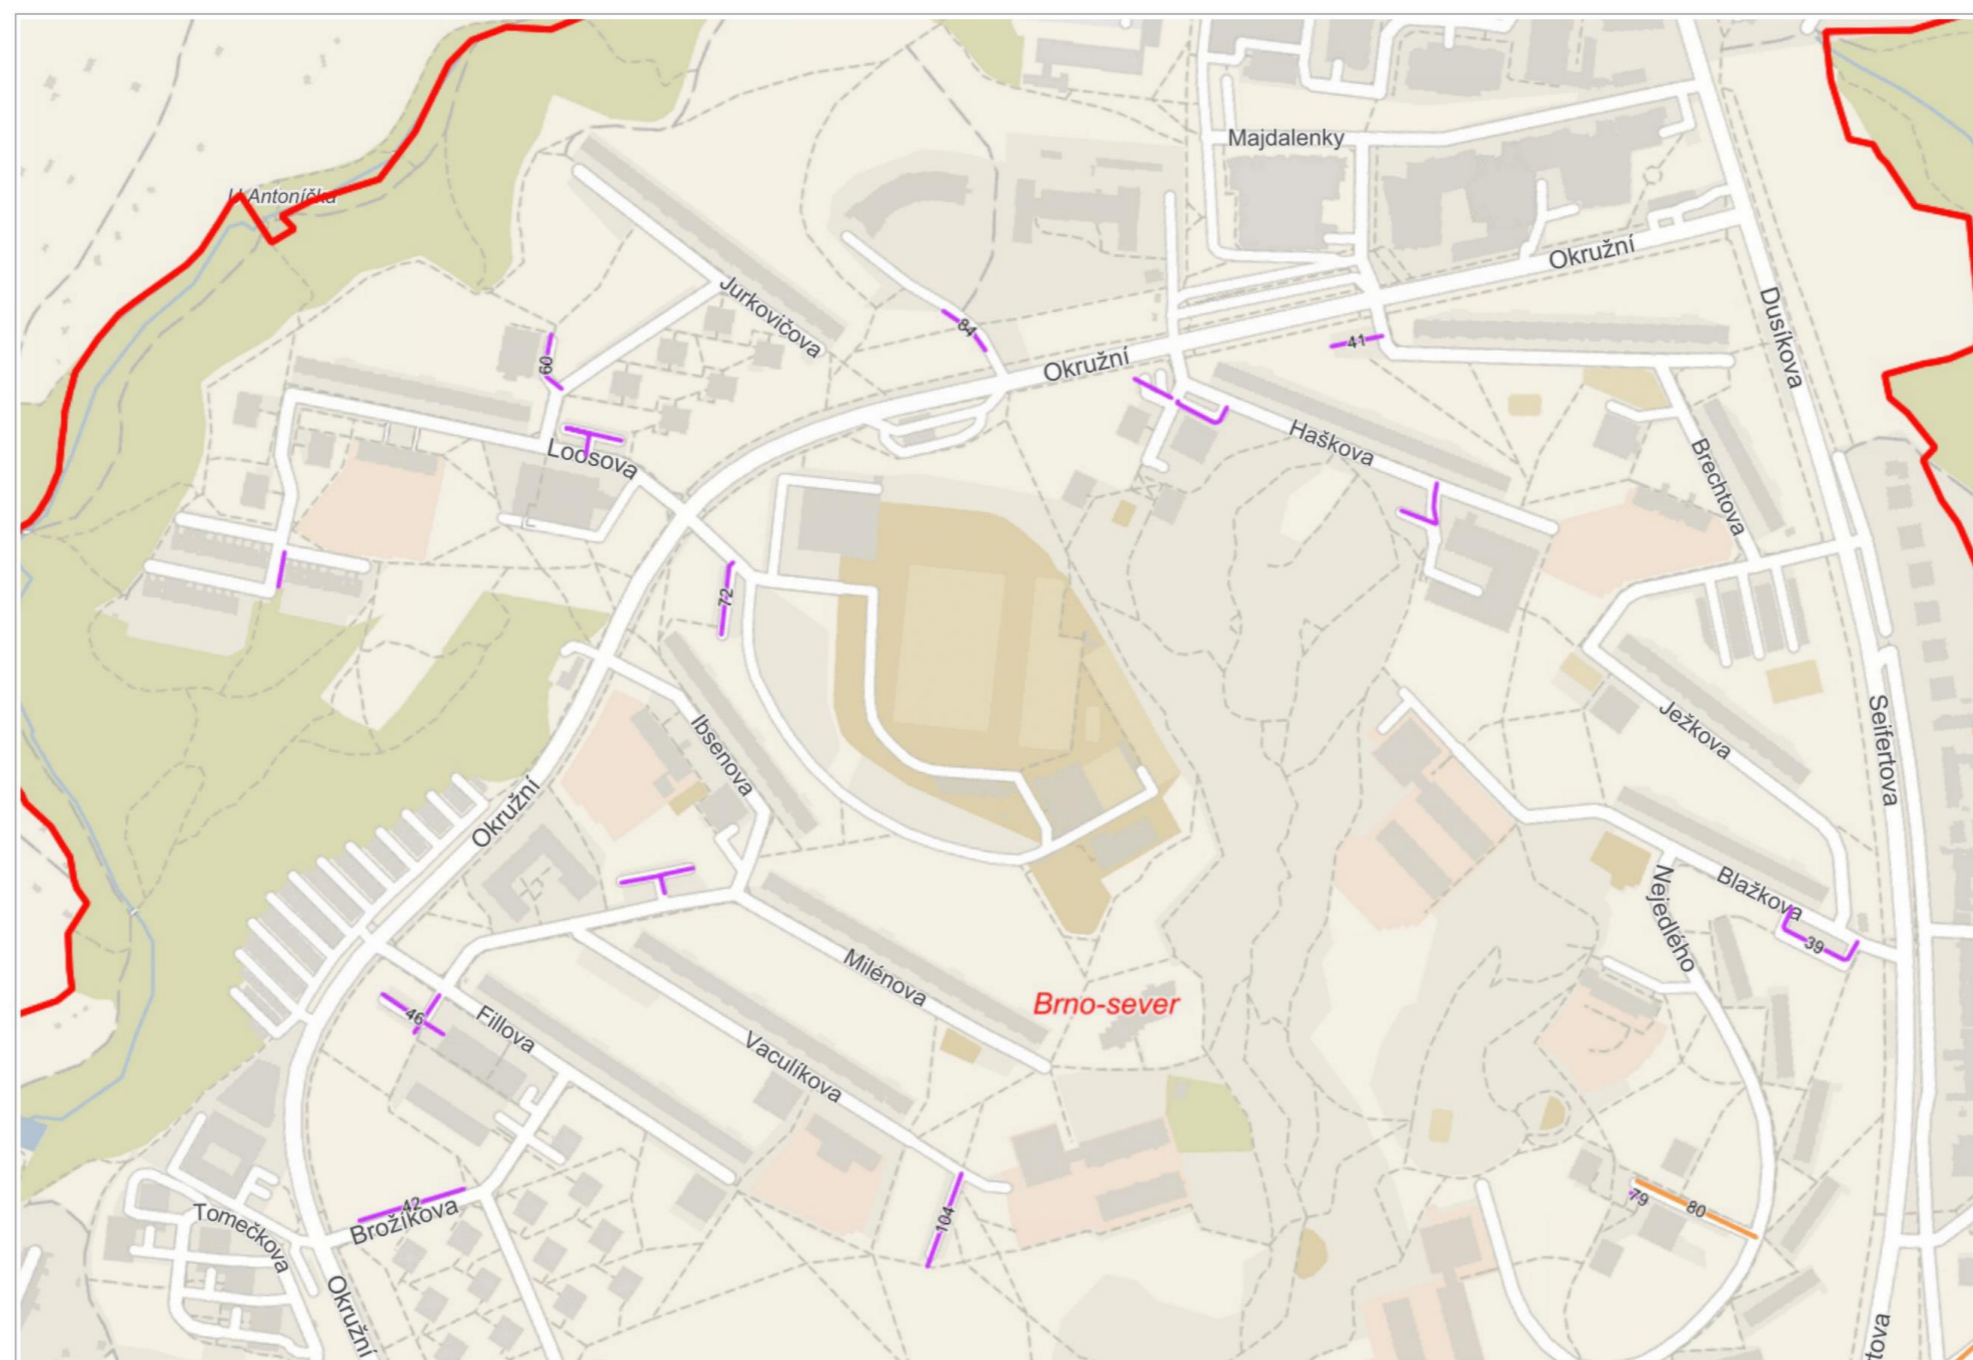

Neprovádění zimní údržby 2020/2021 MČ Brno-sever

POTVRZENÝ A NOVÝ ÚSEK PODLE TYPŮ

- nezjištěno
- cyklostezka
- chodník
- komunikace
- parkoviště
- schody

MĚSTSKÉ ČÁSTI

- Městské části

ADRESNÍ MÍSTA

- Číslo popisné / číslo orientační
- Číslo evidenční
- Definiční body adres RÚIAN

ULICE

- Náměstí
- Parky, sady

100 m

© Přispěvatelé OpenStreetMap, RÚIAN: © ČÚZK