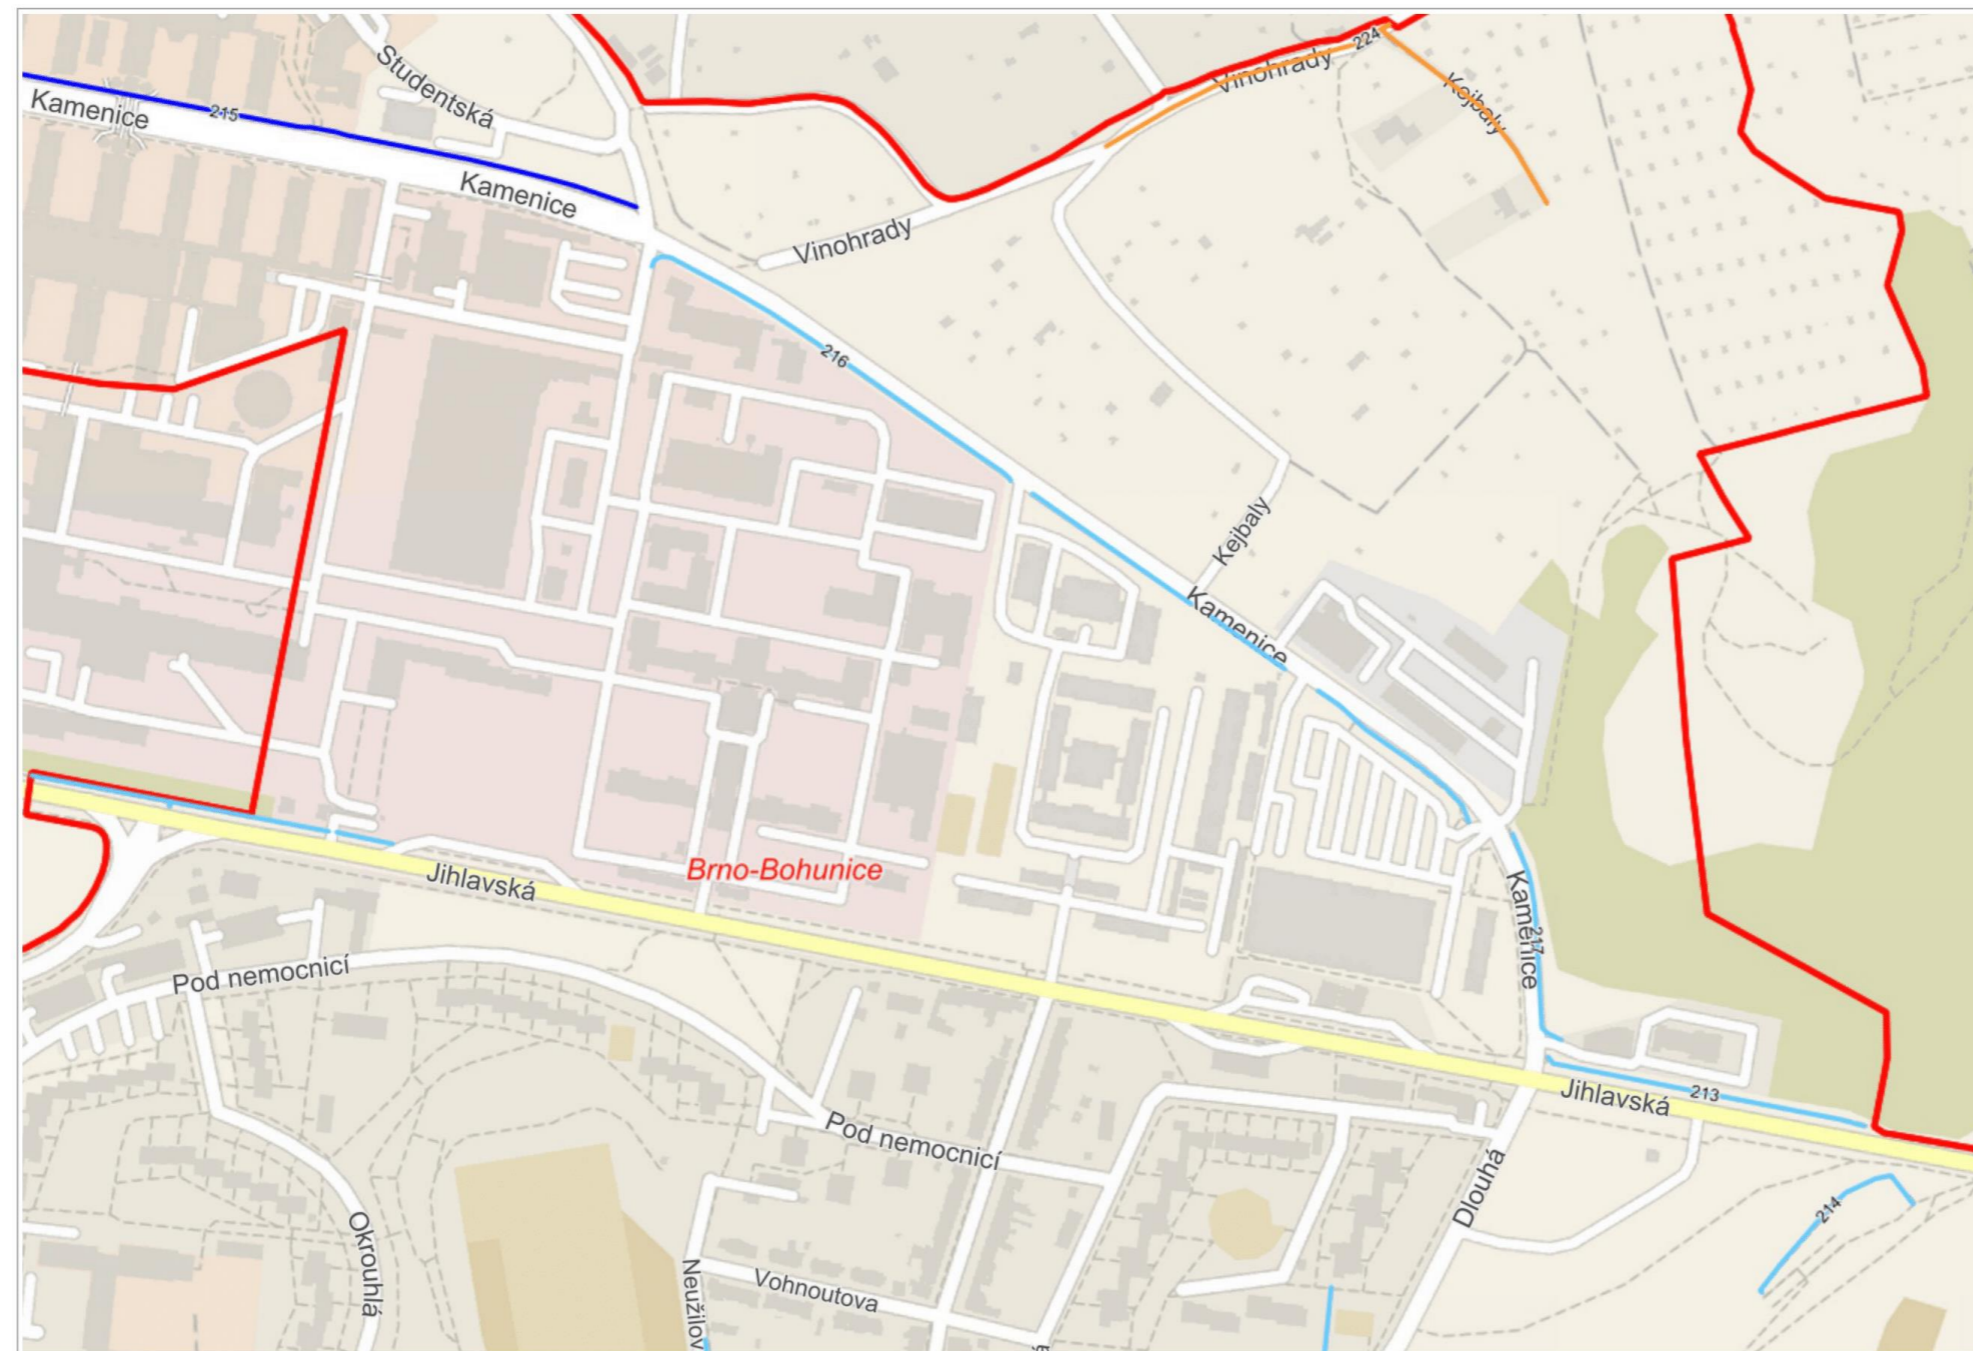

Neprovádění zimní údržby 2020/2021 MČ Brno-Bohunice

POTVRZENÝ A NOVÝ ÚSEK PODLE TYPŮ

- nezjištěno
- cyklostezka
- chodník
- komunikace
- parkoviště
- schody

MĚSTSKÉ ČÁSTI

- Městské části

ADRESNÍ MÍSTA

- **182/19** Číslo popisné / číslo orientační
- **E1458** Číslo evidenční
- Definiční body adres RÚIAN

ULICE

- **Malé n.** Náměstí
- *Sady* Parky, sady