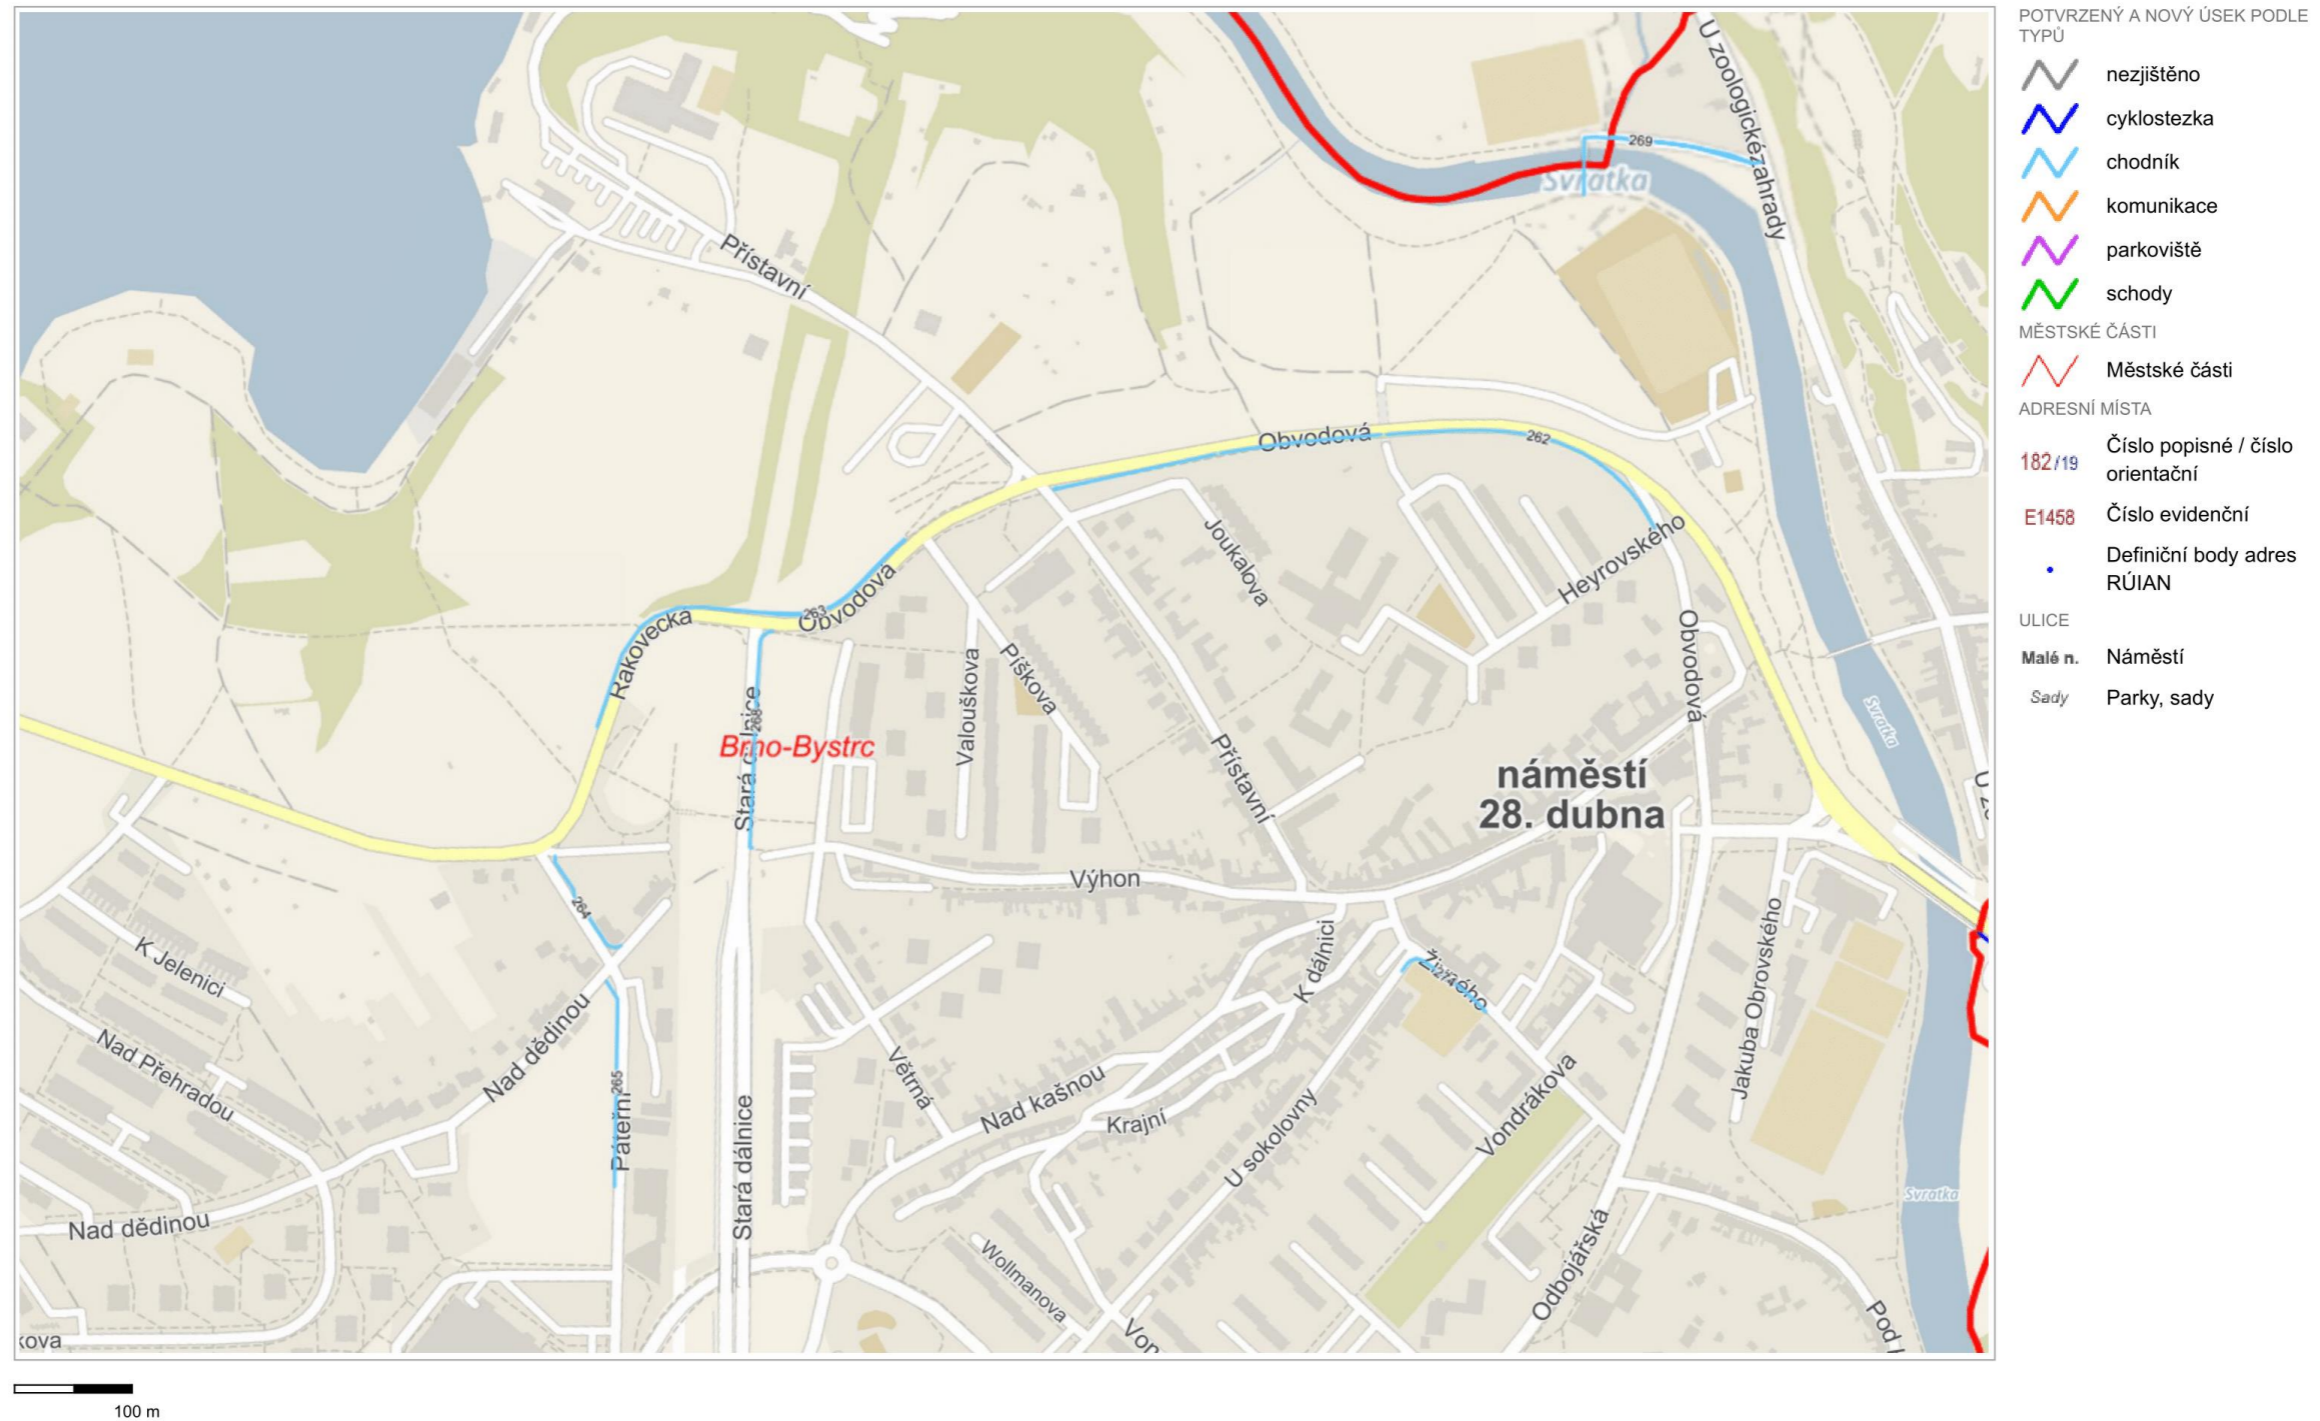

 **Neprovádění zimní údržby 2020/2021 MČ Brno-Bystrc**

 **Neprovádění zimní údržby 2020/2021 MČ Brno-Bystrc**

POTVRZENÝ A NOVÝ ÚSEK PODLE TYPŮ

-  nezjištěno
-  cyklostezka
-  chodník
-  komunikace
-  parkoviště
-  schody