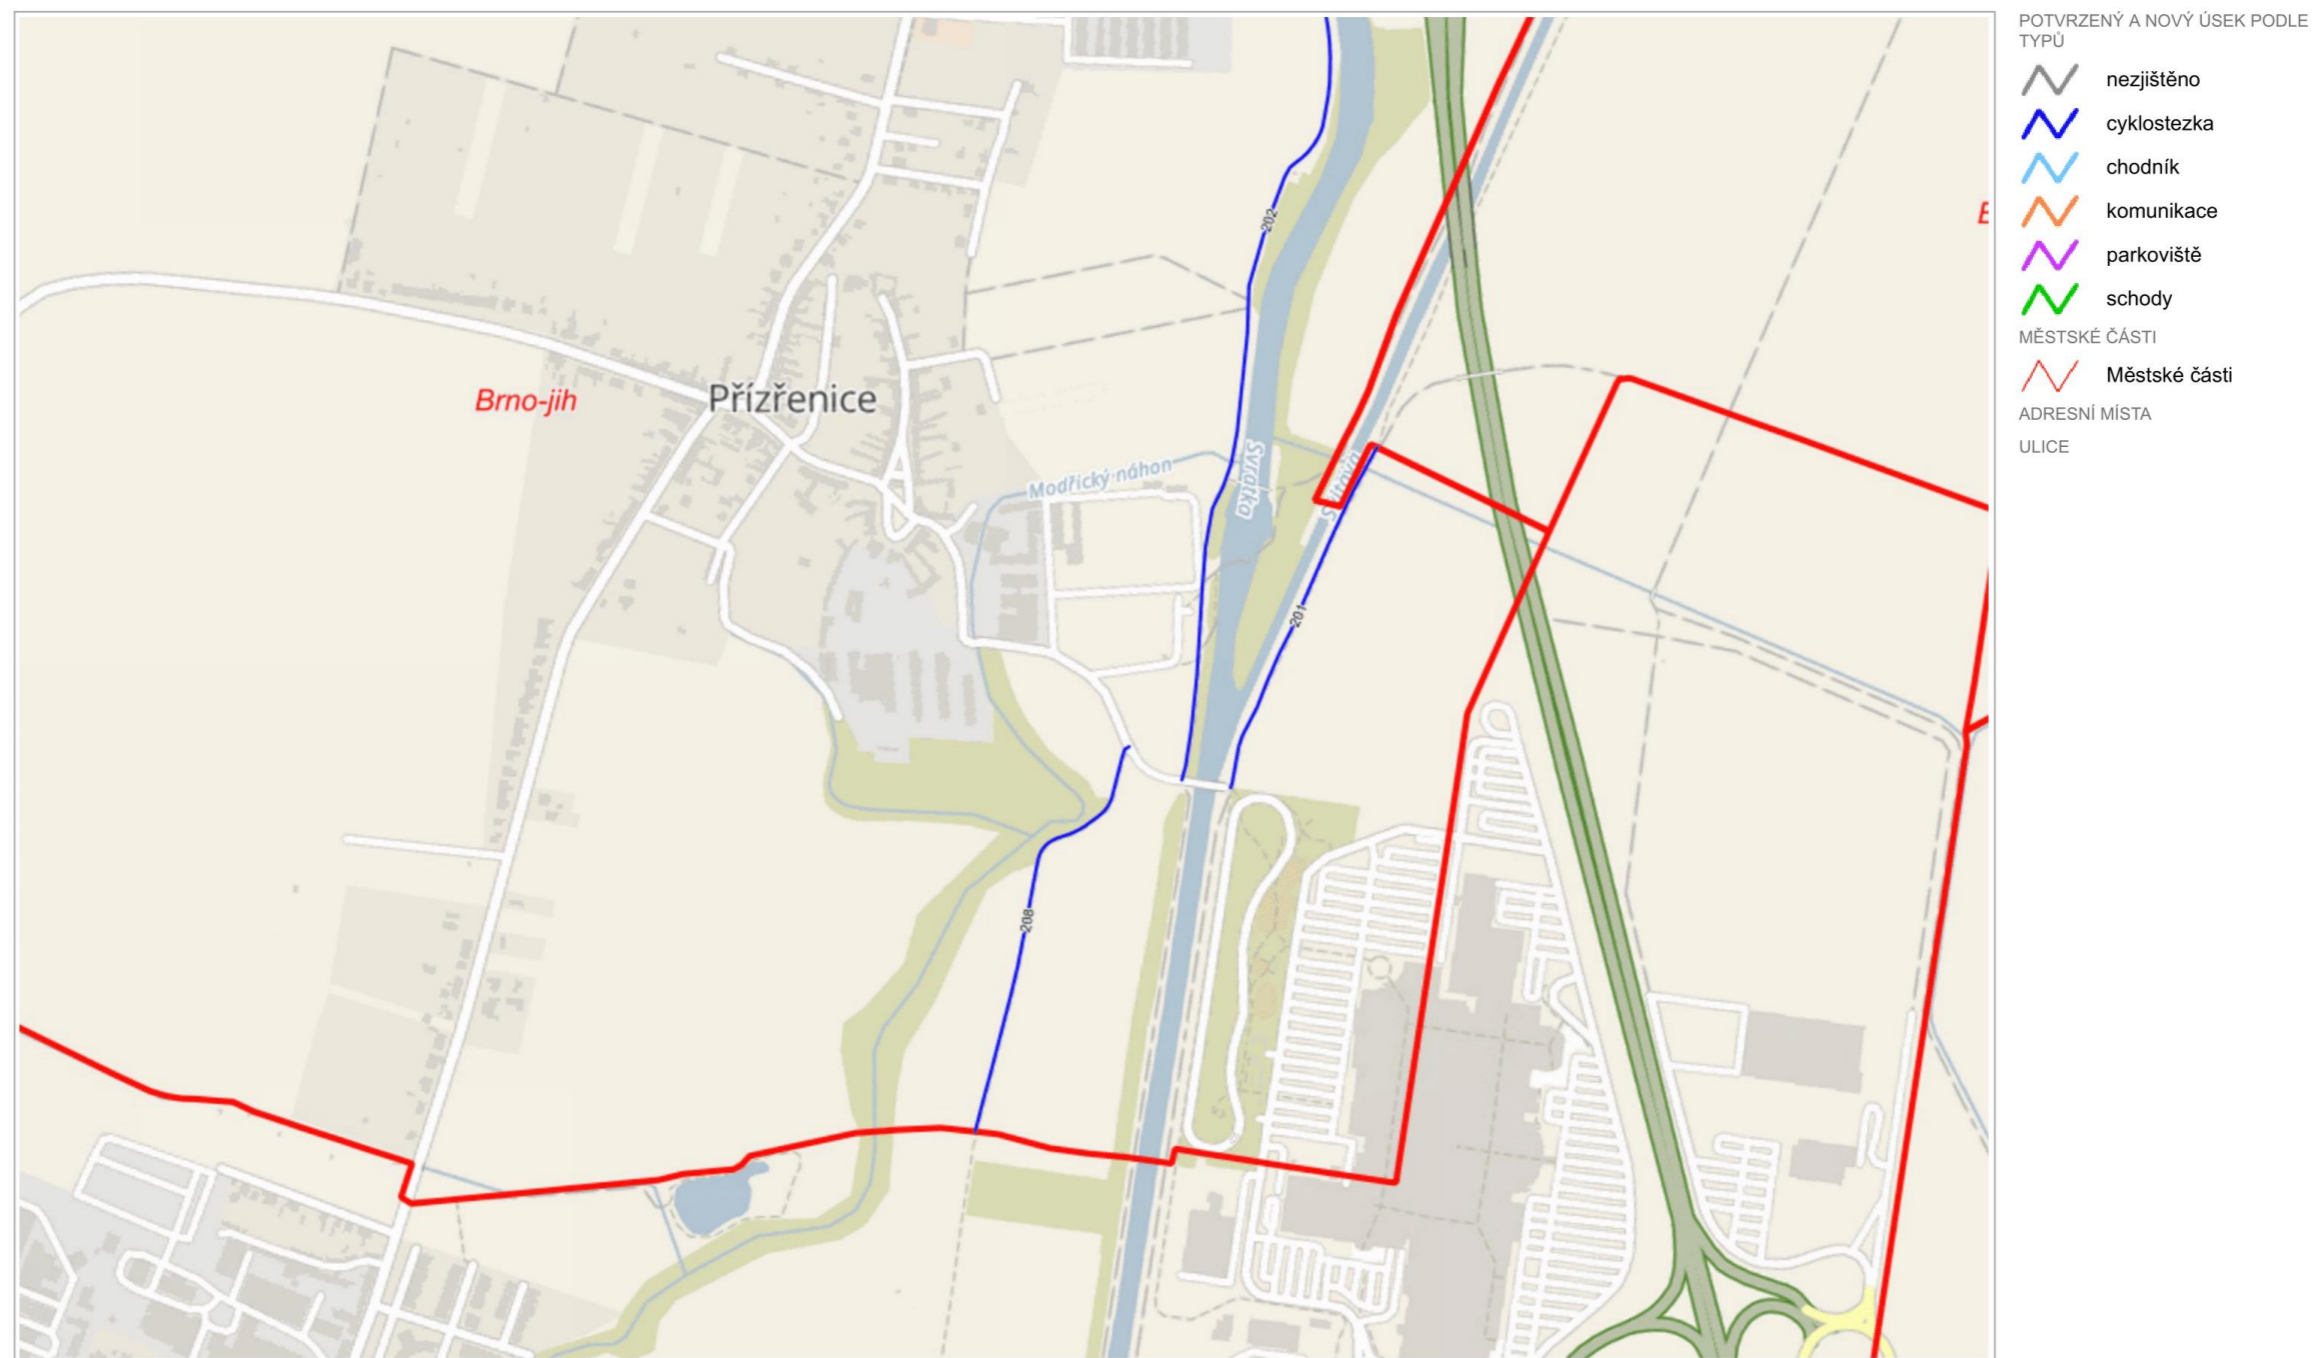

MĚSTSKÉ ČÁSTI

 Městské části

ADRESNÍ MÍSTA

ULICE

 200 m

© Přispěvatelé OpenStreetMap, RÚIAN: © ČÚZK

 **Neprovádění zimní údržby 2020/2021 MČ Brno-jih**

200 m