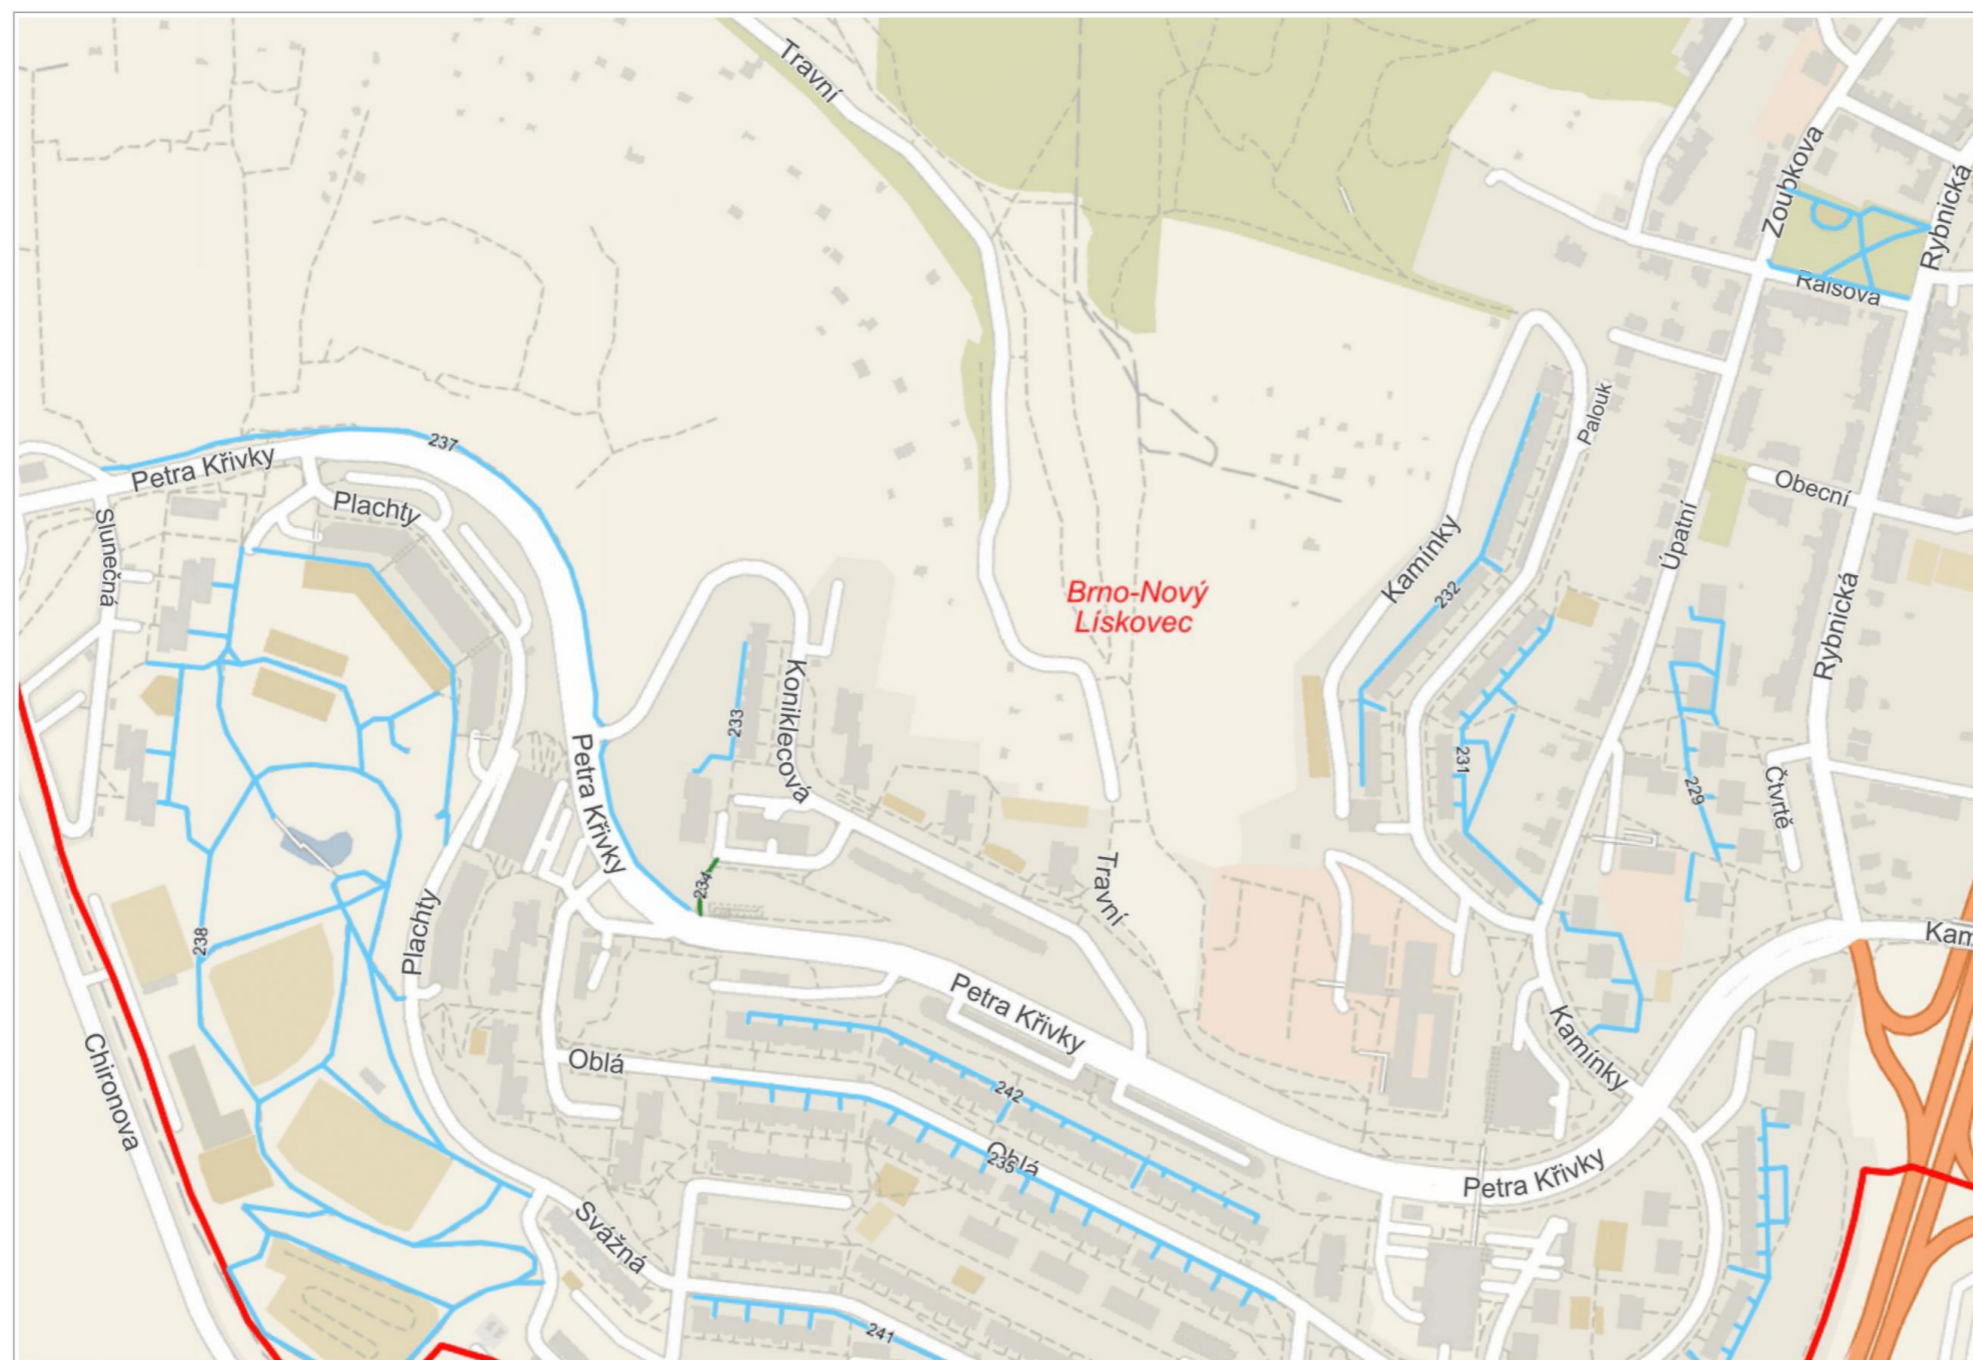

 **Neprovádění zimní údržby 2020/2021 MČ Brno-Nový Lískovec**

100 m
 © Přispěvatelé OpenStreetMap, RÚIAN: © ČÚZK

 **Neprovádění zimní údržby 2020/2021 MČ Brno-Nový Lískovec**

POTVRZENÝ A NOVÝ ÚSEK PODLE TYPŮ