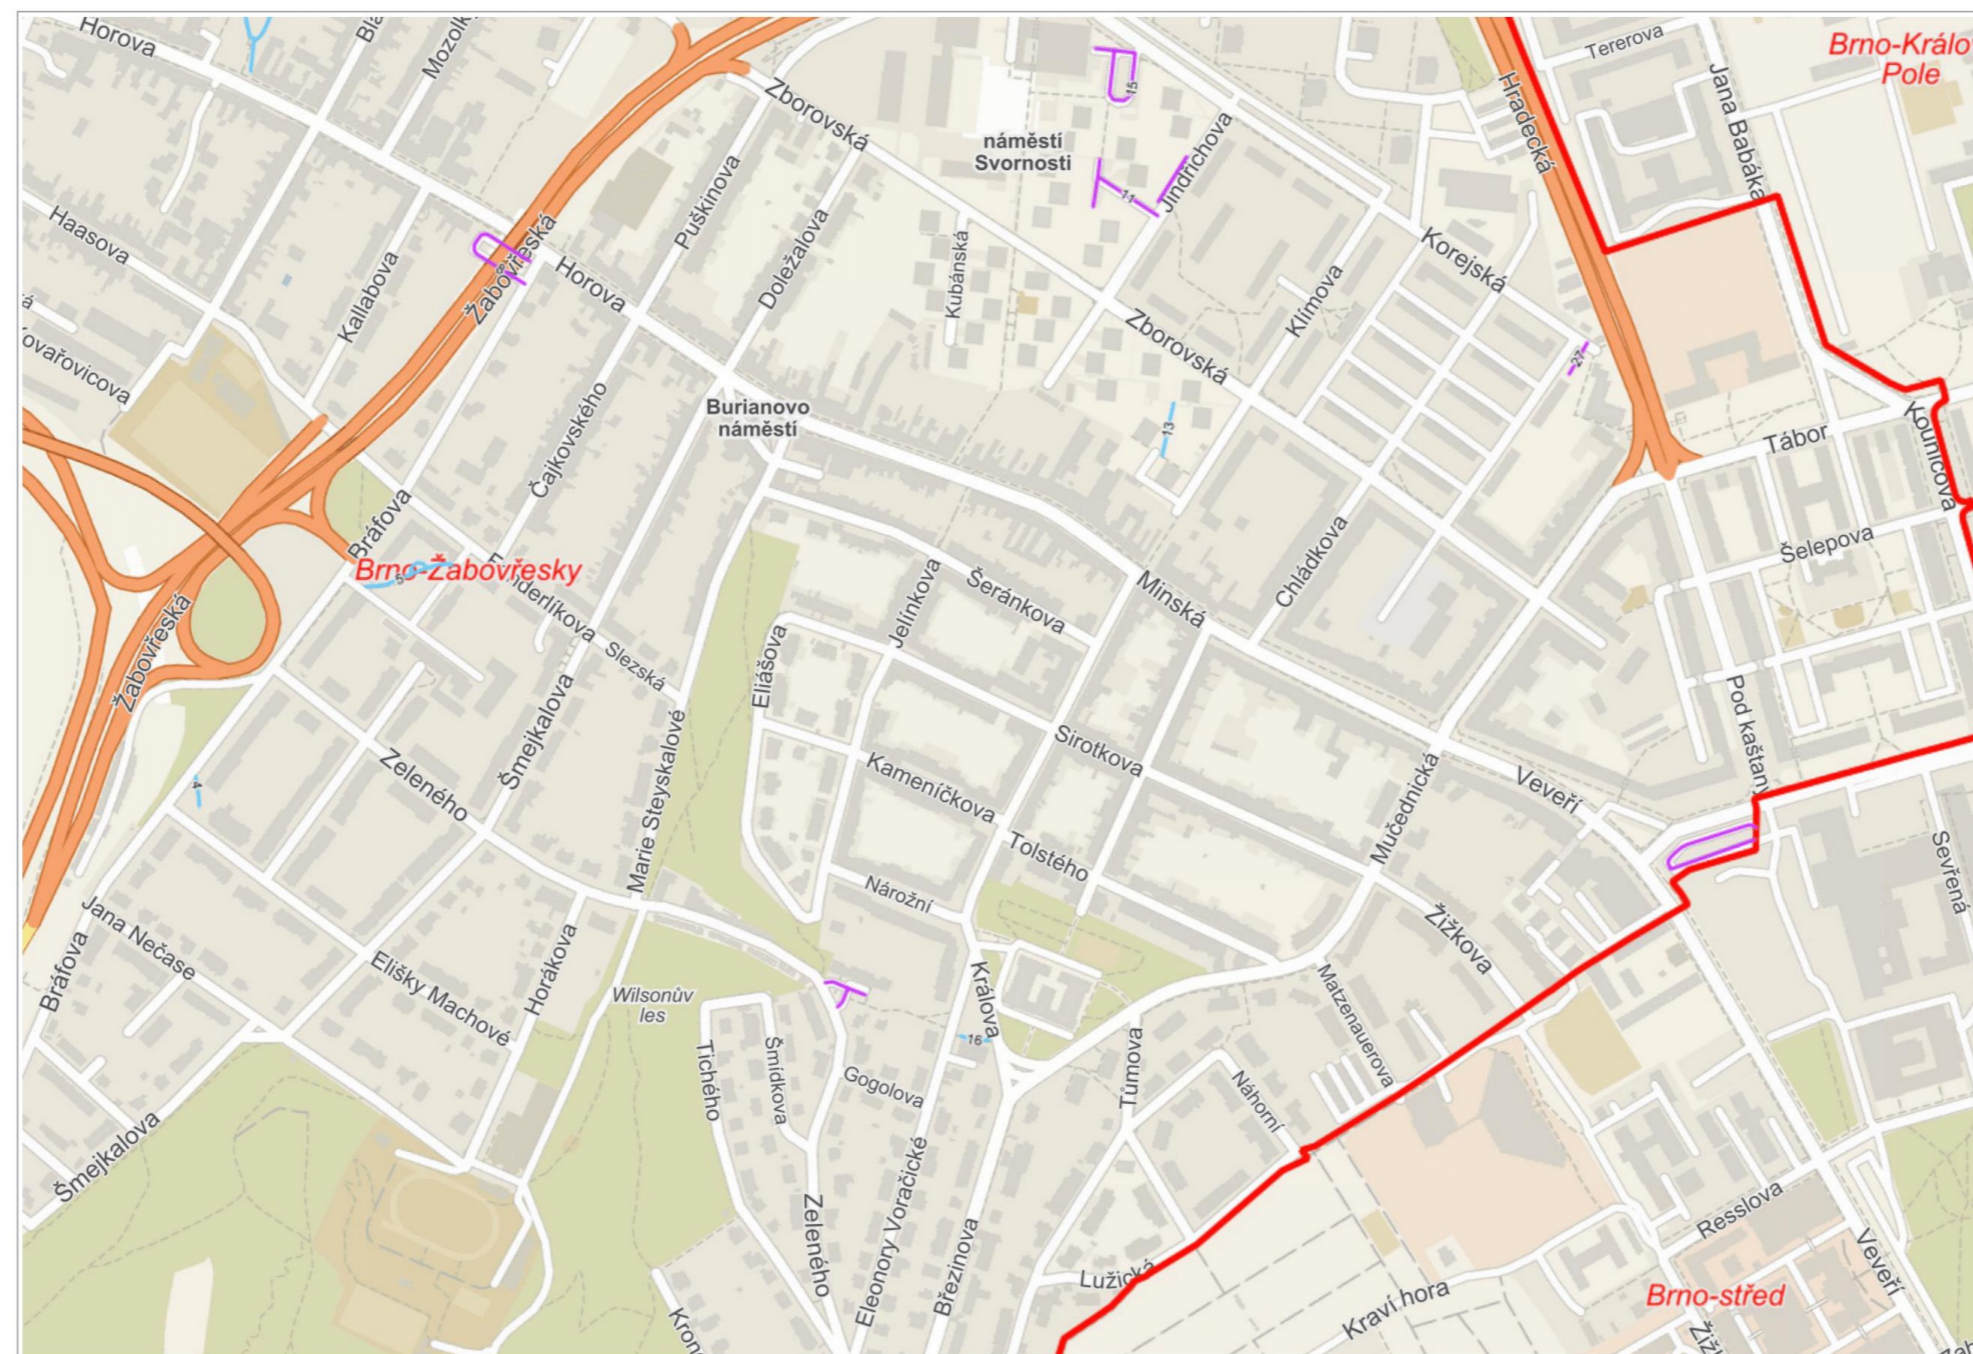

 200 m

© Přispěvatelé OpenStreetMap, RÚIAN: © ČÚZK

BRNO Neprovádění zimní údržby 2020/2021 MČ Brno-Žabovřesky

- POTVRZENÝ A NOVÝ ÚSEK PODLE TYPŮ
- nezjištěno
 - cyklostezka
 - chodník
 - komunikace
 - parkoviště
 - schody
- MĚSTSKÉ ČÁSTI
- Městské části
- ADRESNÍ MÍSTA
- 182/19 Číslo popisné / číslo orientační
 - E1458 Číslo evidenční
 - Definiční body adres RÚIAN
- ULICE
- Malé n. Náměstí
 - Sady Parky, sady

100 m

© Přispěvatelé OpenStreetMap, RÚIAN: © ČÚZK

 **Neprovádění zimní údržby 2020/2021 MČ Brno-Žabovřesky**

- POTVRZENÝ A NOVÝ ÚSEK PODLE TYPŮ
-  nezjištěno
 -  cyklostezka
 -  chodník
 -  komunikace
 -  parkoviště
 -  schody
- MĚSTSKÉ ČÁSTI
-  Městské části
- ADRESNÍ MÍSTA
-  182/19 Číslo popisné / číslo orientační
 -  E1458 Číslo evidenční
 -  Definiční body adres RÚIAN
- ULICE
-  Malé n. Náměstí
 -  Sady Parky, sady