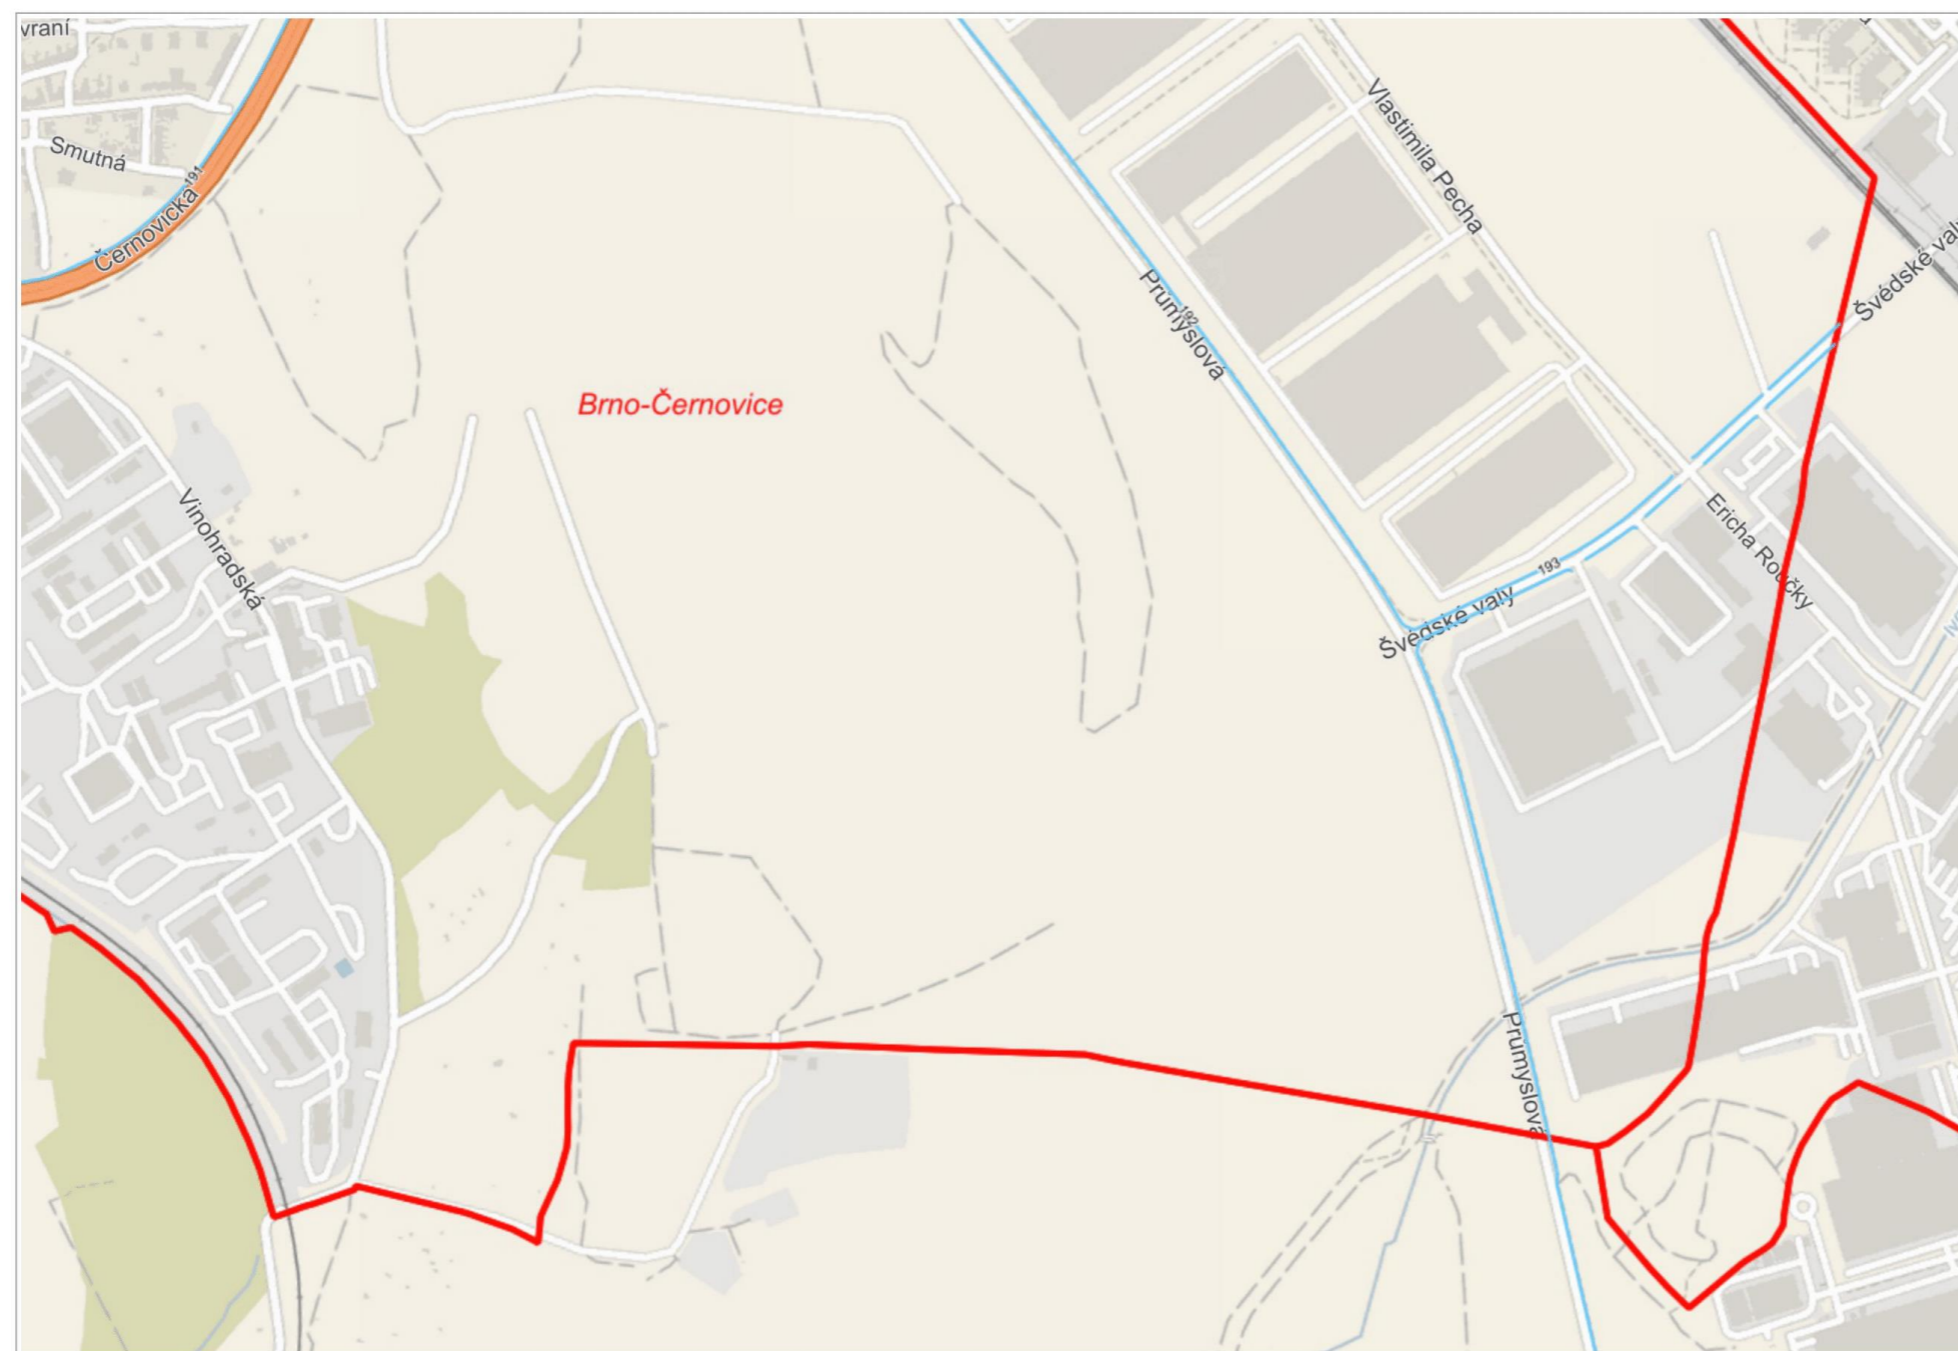

Neprovádění zimní údržby 2020/2021 MČ Brno-Černovice

POTVRZENÝ A NOVÝ ÚSEK PODLE TYPŮ

- nezjištěno
- cyklostezka
- chodník
- komunikace
- parkoviště
- schody

MĚSTSKÉ ČÁSTI

- Městské části

ADRESNÍ MÍSTA

- 182/119 Číslo popisné / číslo orientační
- E1458 Číslo evidenční
- Definiční body adres RÚIAN

ULICE

- Malé n. Náměstí
- Sady Parky, sady

200 m

© Přispěvatelé OpenStreetMap, RÚIAN: © ČÚZK