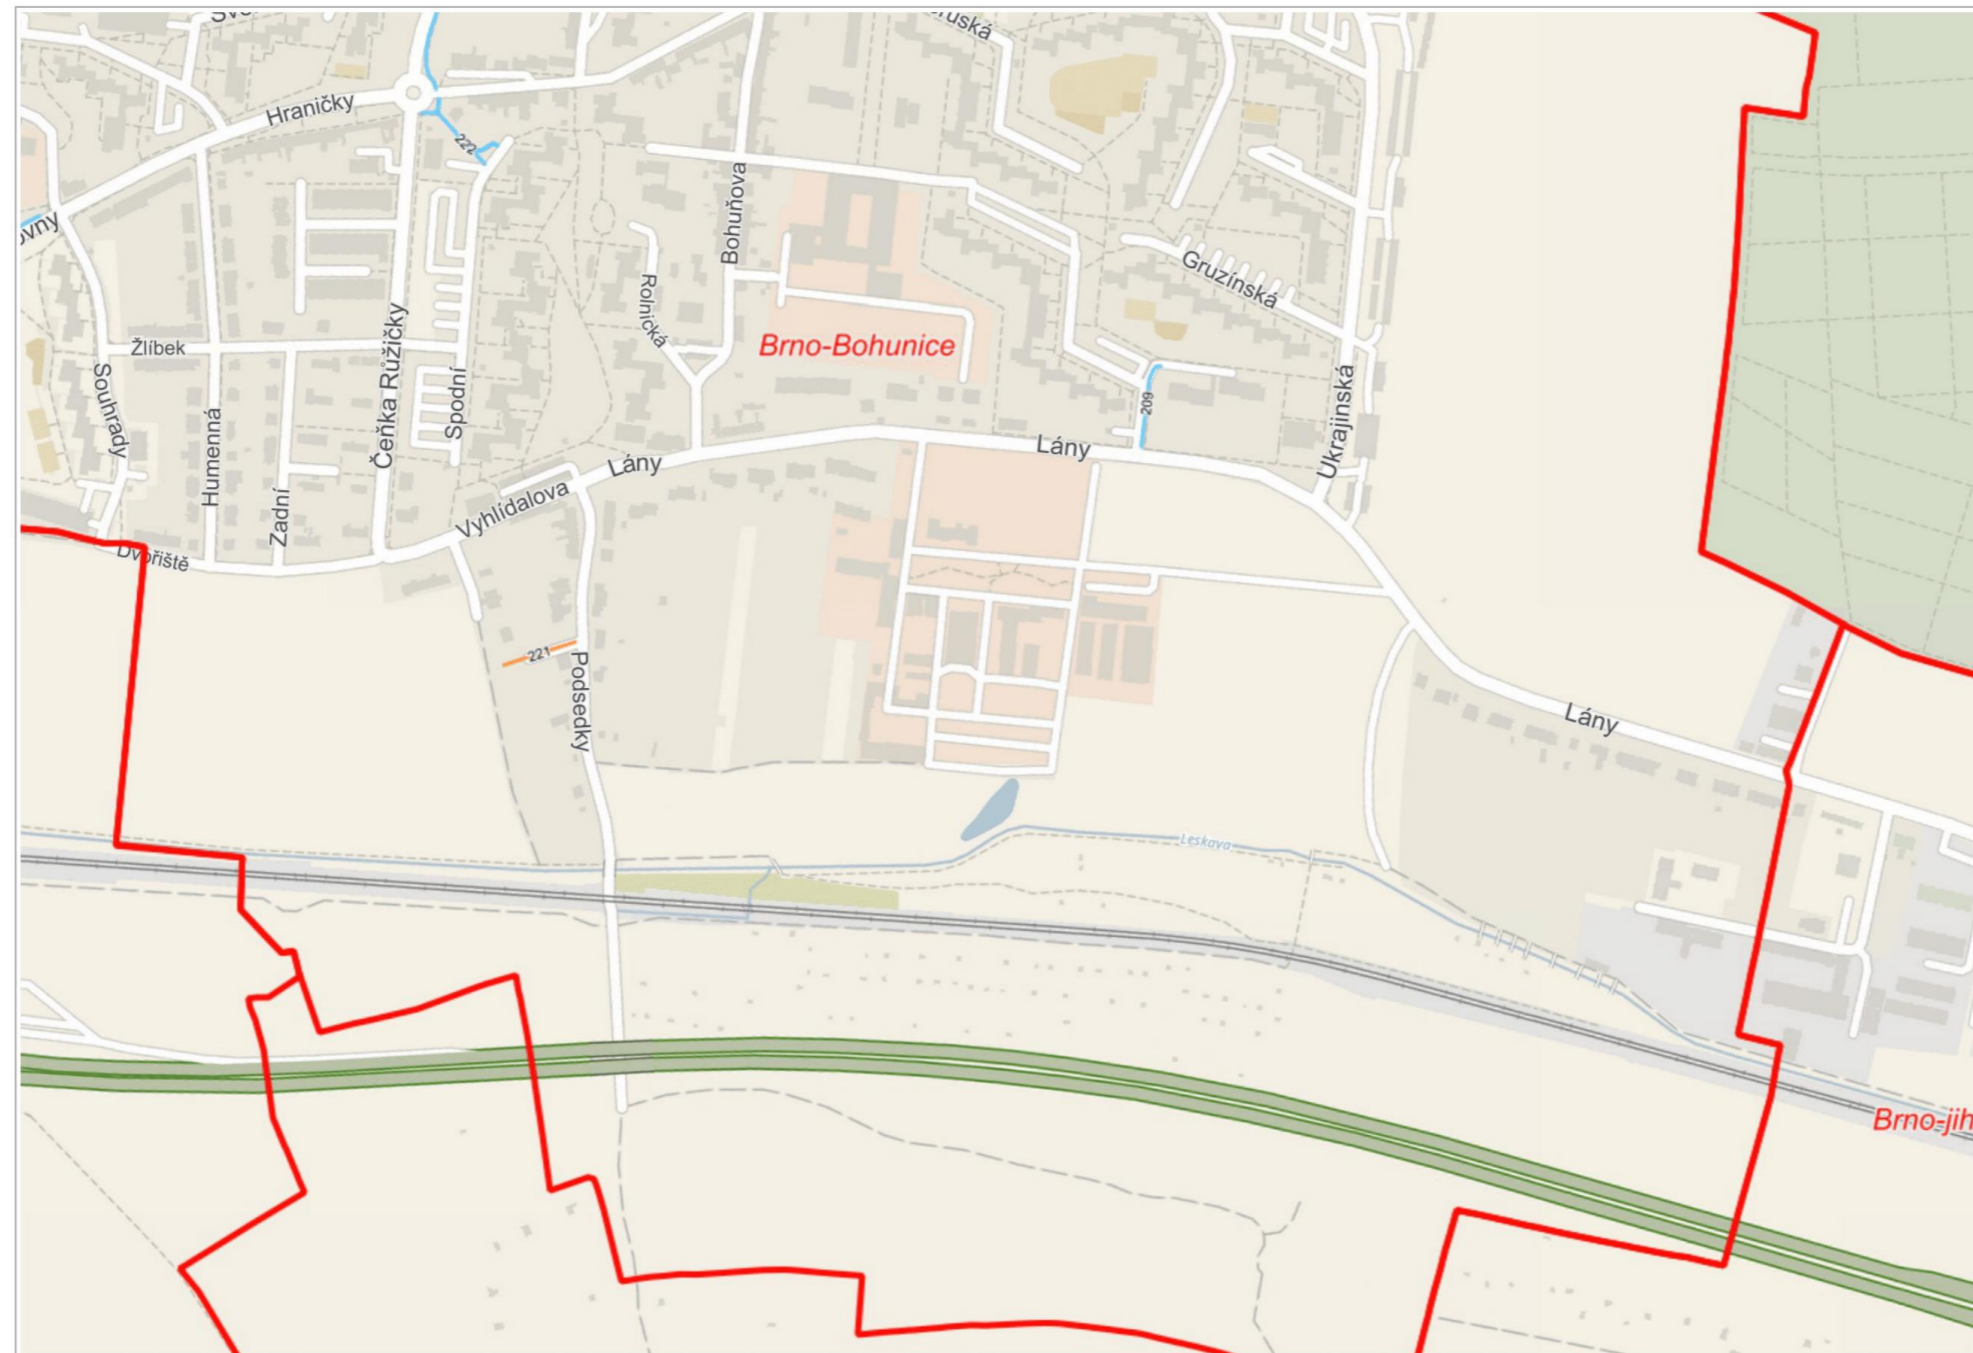

Neprovádění zimní údržby 2020/2021 MČ Brno-Bohunice

POTVRZENÝ A NOVÝ ÚSEK PODLE TYPŮ

- nezjištěno
- cyklostezka
- chodník
- komunikace
- parkoviště
- schody

MĚSTSKÉ ČÁSTI

- Městské části

ADRESNÍ MÍSTA

- 182/19 Číslo popisné / číslo orientační
- E1458 Číslo evidenční
- Definiční body adres RÚIAN

ULICE

- Malé n. Náměstí
- Sady Parky, sady

100 m

© Přispěvatelé OpenStreetMap, RÚIAN: © ČÚZK