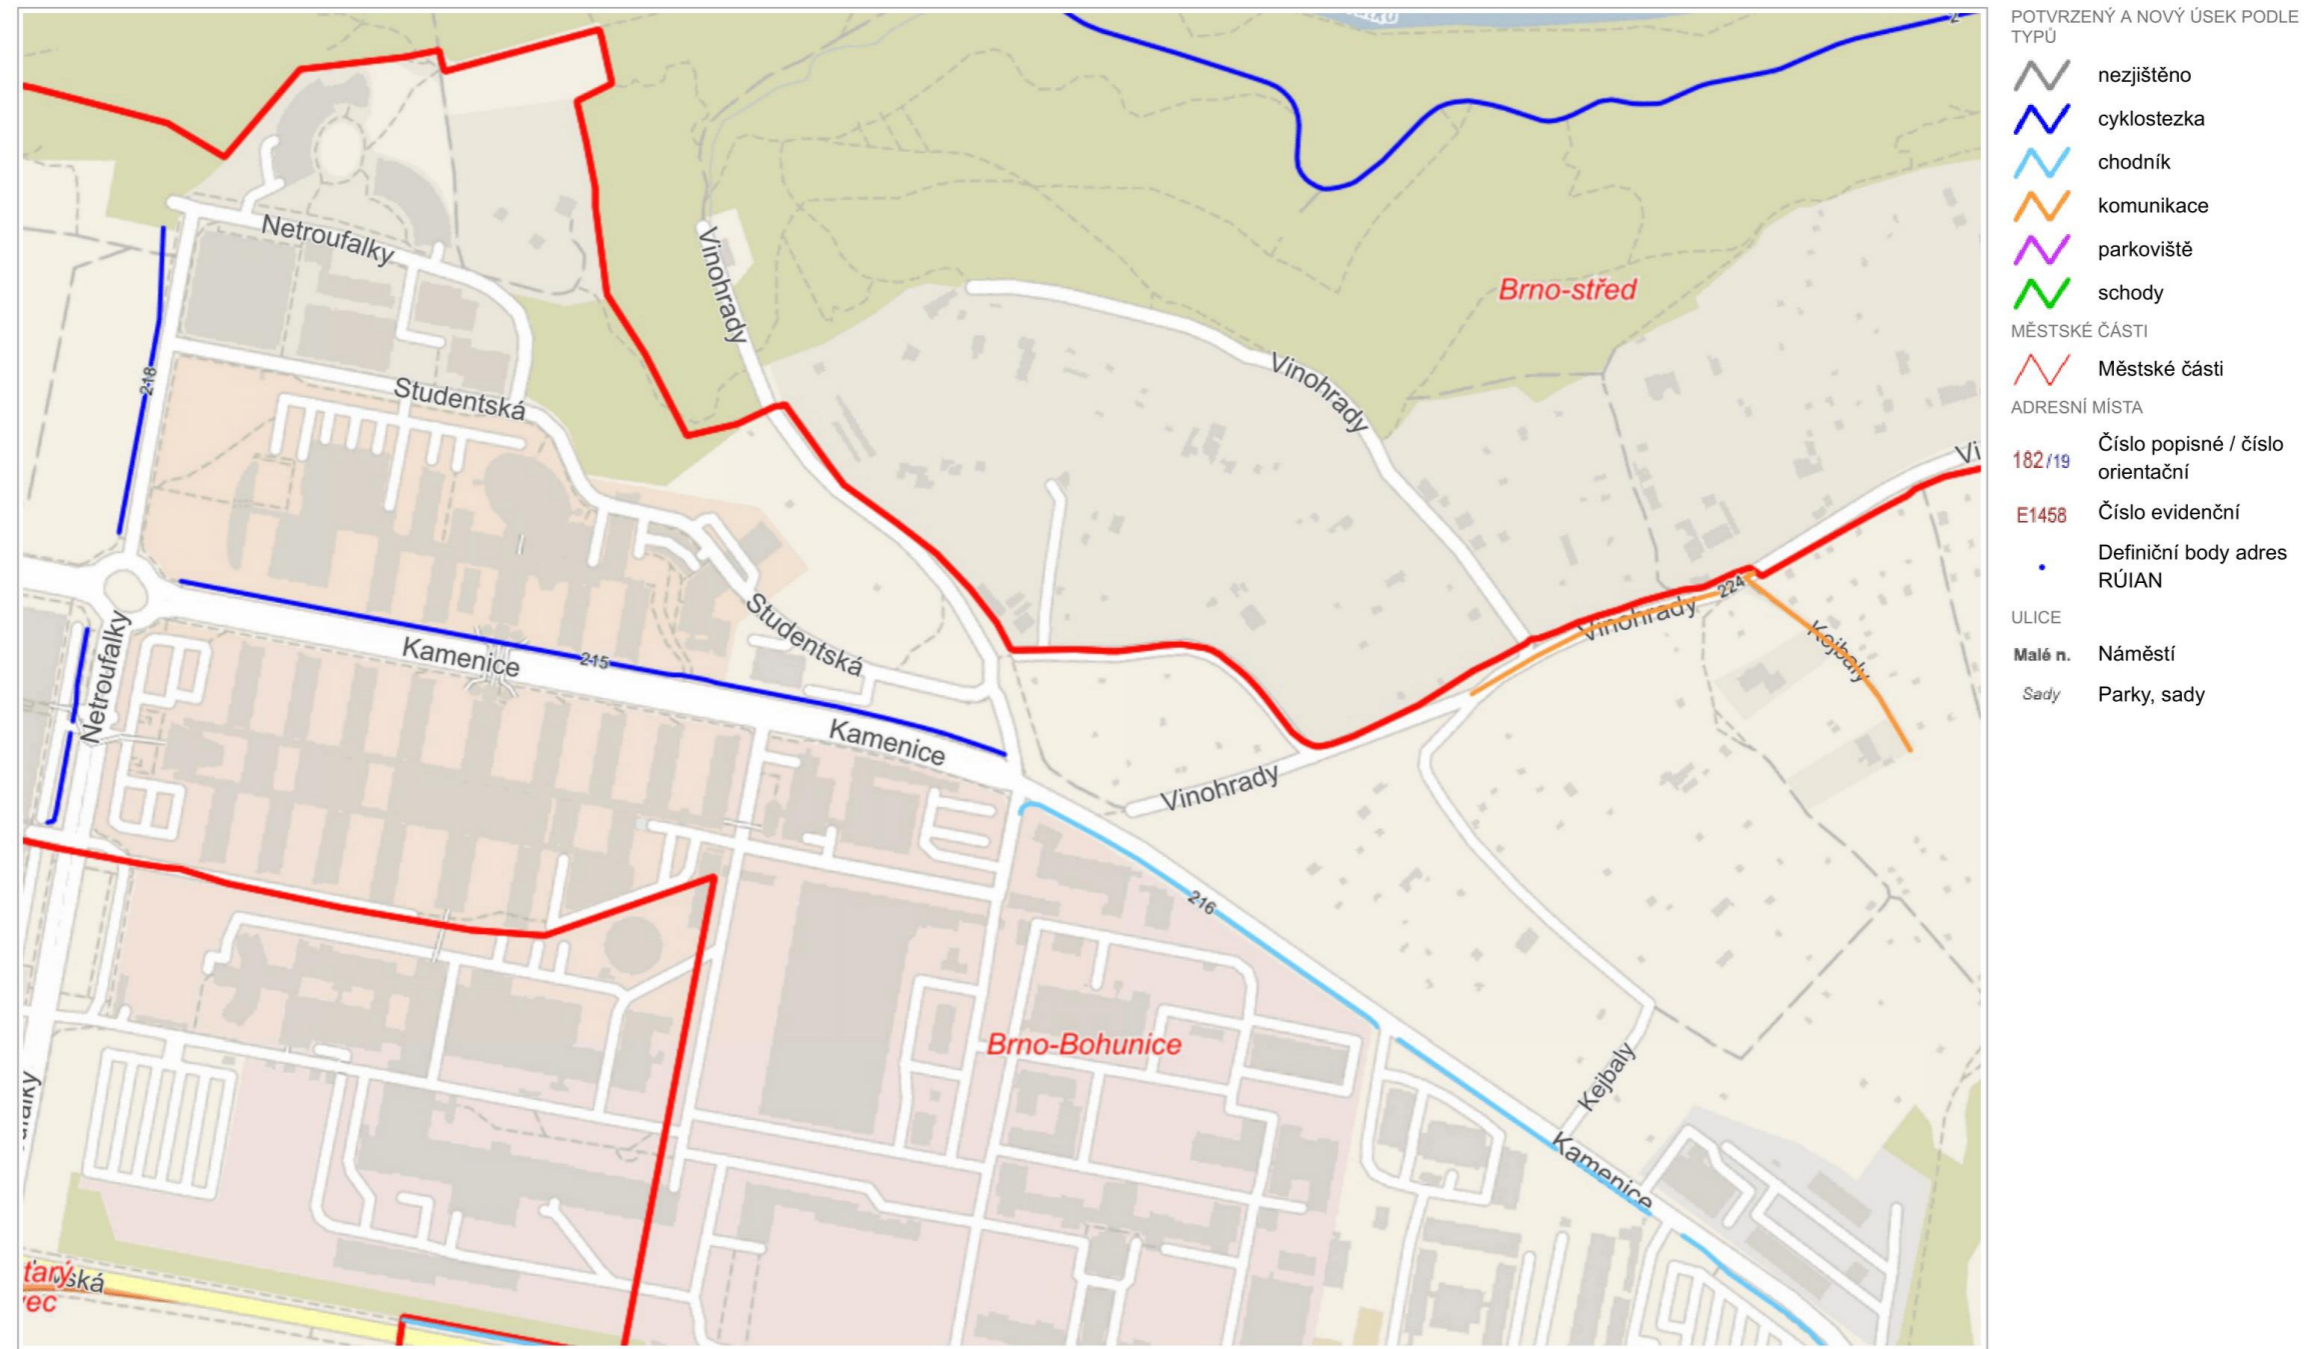

Neprovádění zimní údržby 2020/2021 MČ Brno-Bohunice

1. POTVRZENÝ A NOVÝ ÚSEK PODLE TYPŮ
2. nezjištěno
   - cyklostezka
   - chodník
   - komunikace
   - parkoviště
   - schody
3. MĚSTSKÉ ČÁSTI
4. Městské části
5. ADRESNÍ MÍSTA
6. 182/19 Číslo popisné / číslo orientační
   - E1458 Číslo evidenční
   - Definiční body adres RÚIAN
7. ULICE
8. Malé n. Náměstí
   - Sady Parky, sady

100 m
© Přispěvatelé OpenStreetMap, RÚIAN: © ČÚZK