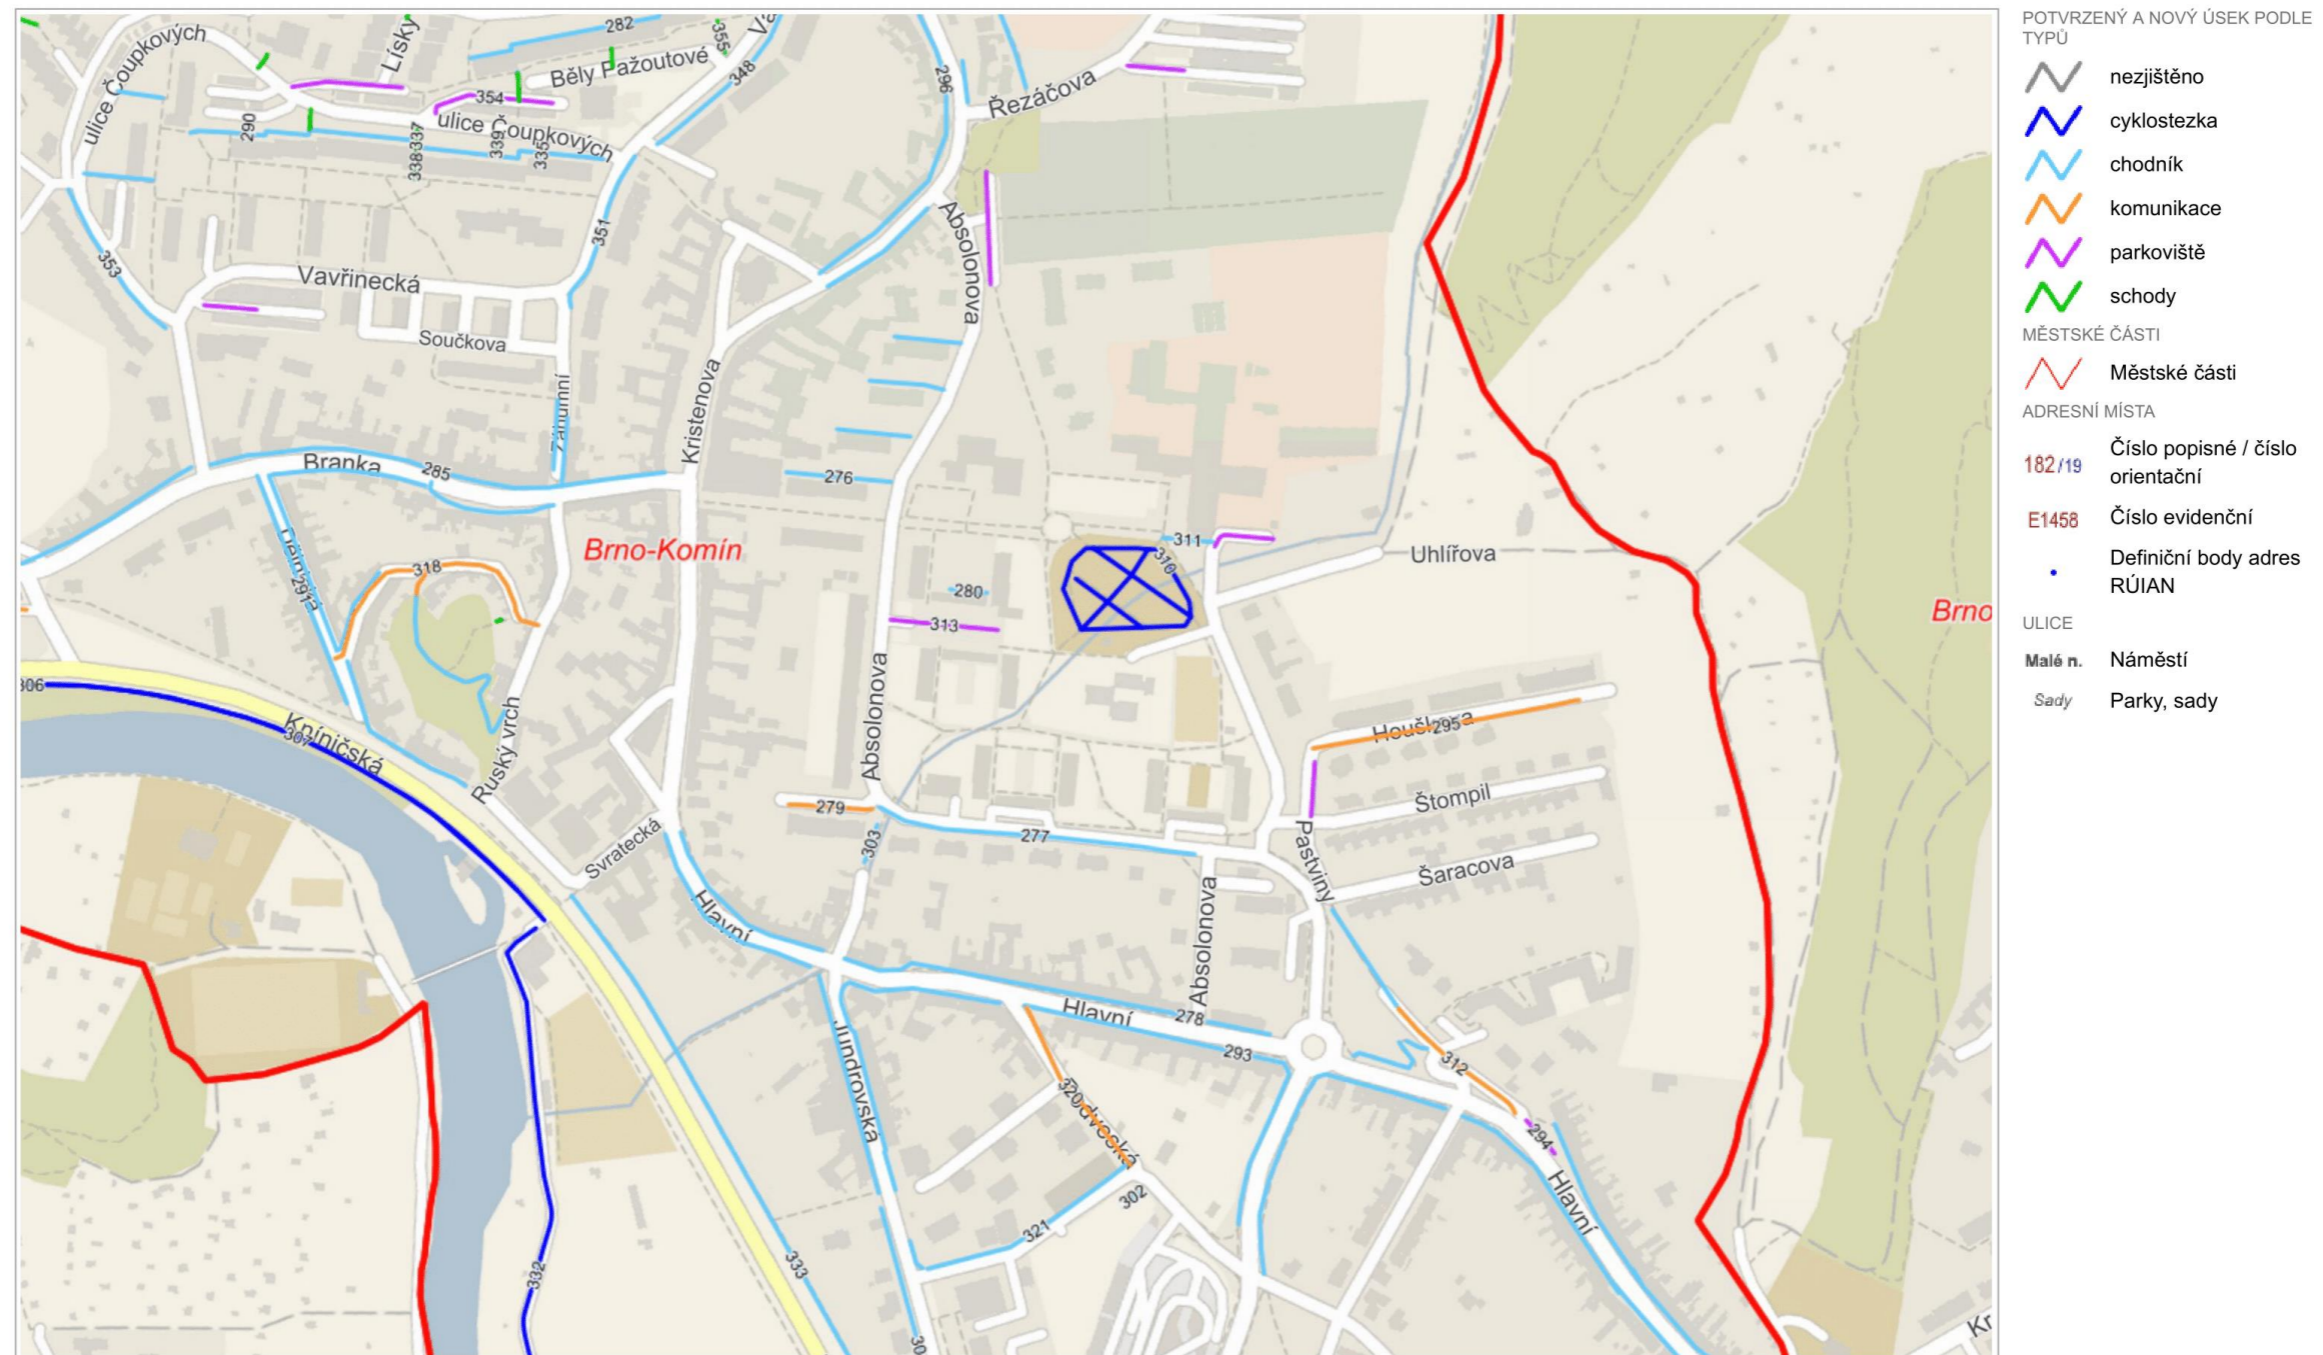

100 m

© Přispěvatelé OpenStreetMap, RÚIAN: © ČÚZK

 **Neprovádění zimní údržby 2020/2021 MČ Brno-Komín**

100 m

© Přispěvatelé OpenStreetMap, RÚIAN: © ČÚZK

 **Neprovádění zimní údržby 2020/2021 MČ Brno-Maloměřice a Obřany**