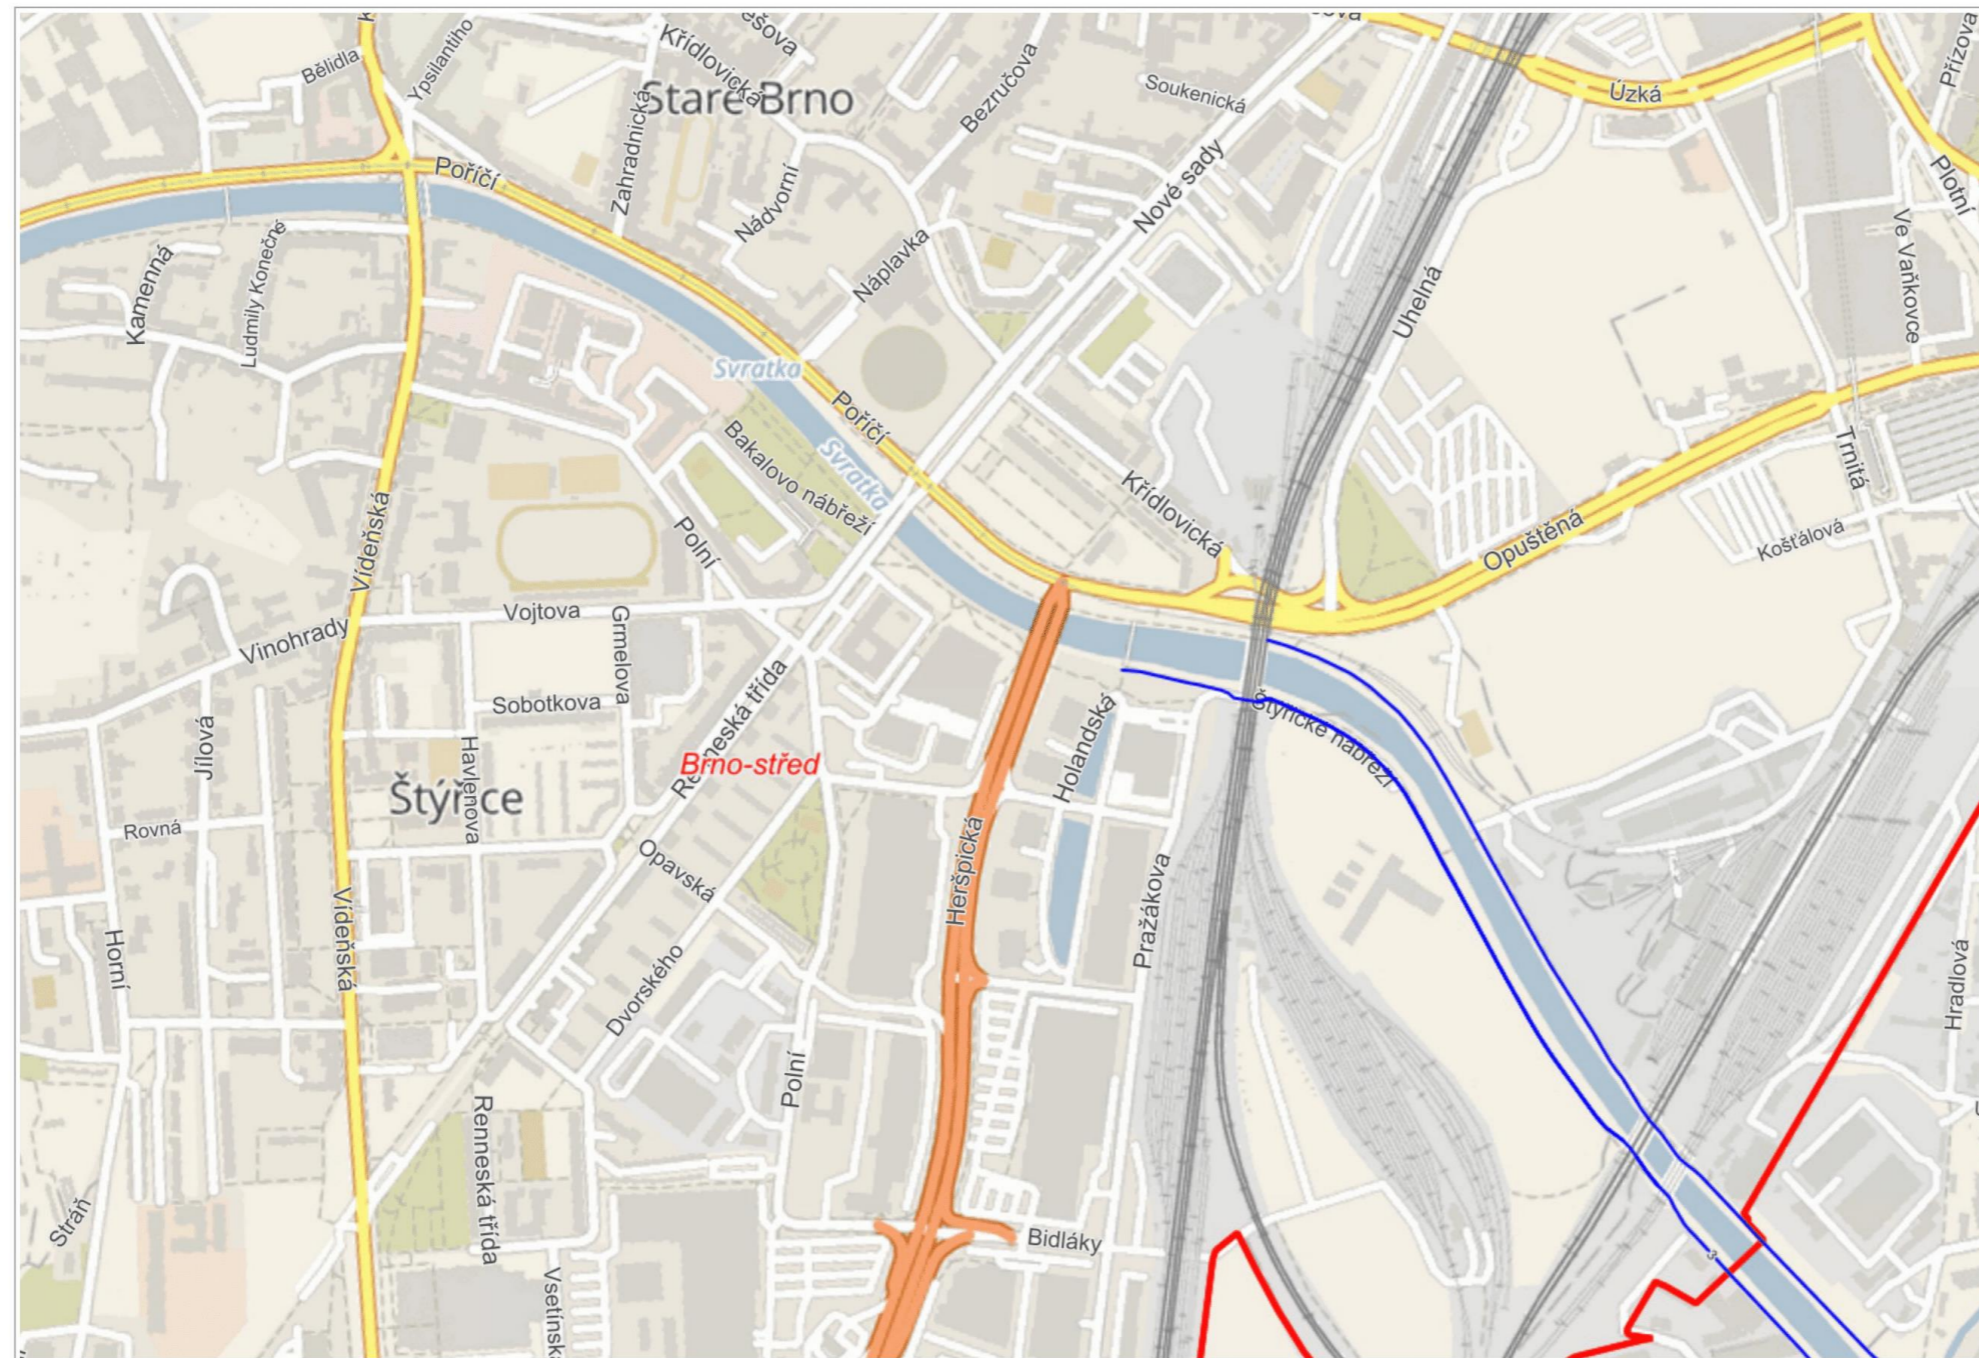

Neprovádění zimní údržby 2020/2021 MČ Brno-střed

1. POTVRZENÝ A NOVÝ ÚSEK PODLE TYPŮ
2. nezjištěno
   - cyklostezka
   - chodník
   - komunikace
   - parkoviště
   - schody
3. MĚSTSKÉ ČÁSTI
4. Městské části
5. ADRESNÍ MÍSTA
6. Číslo popisné / číslo orientační
   - Číslo evidenční
   - Definiční body adres RÚIAN
7. ULICE
8. Náměstí
   - Parky, sady

200 m

© Přispěvatelé OpenStreetMap, RÚIAN: © ČÚZK