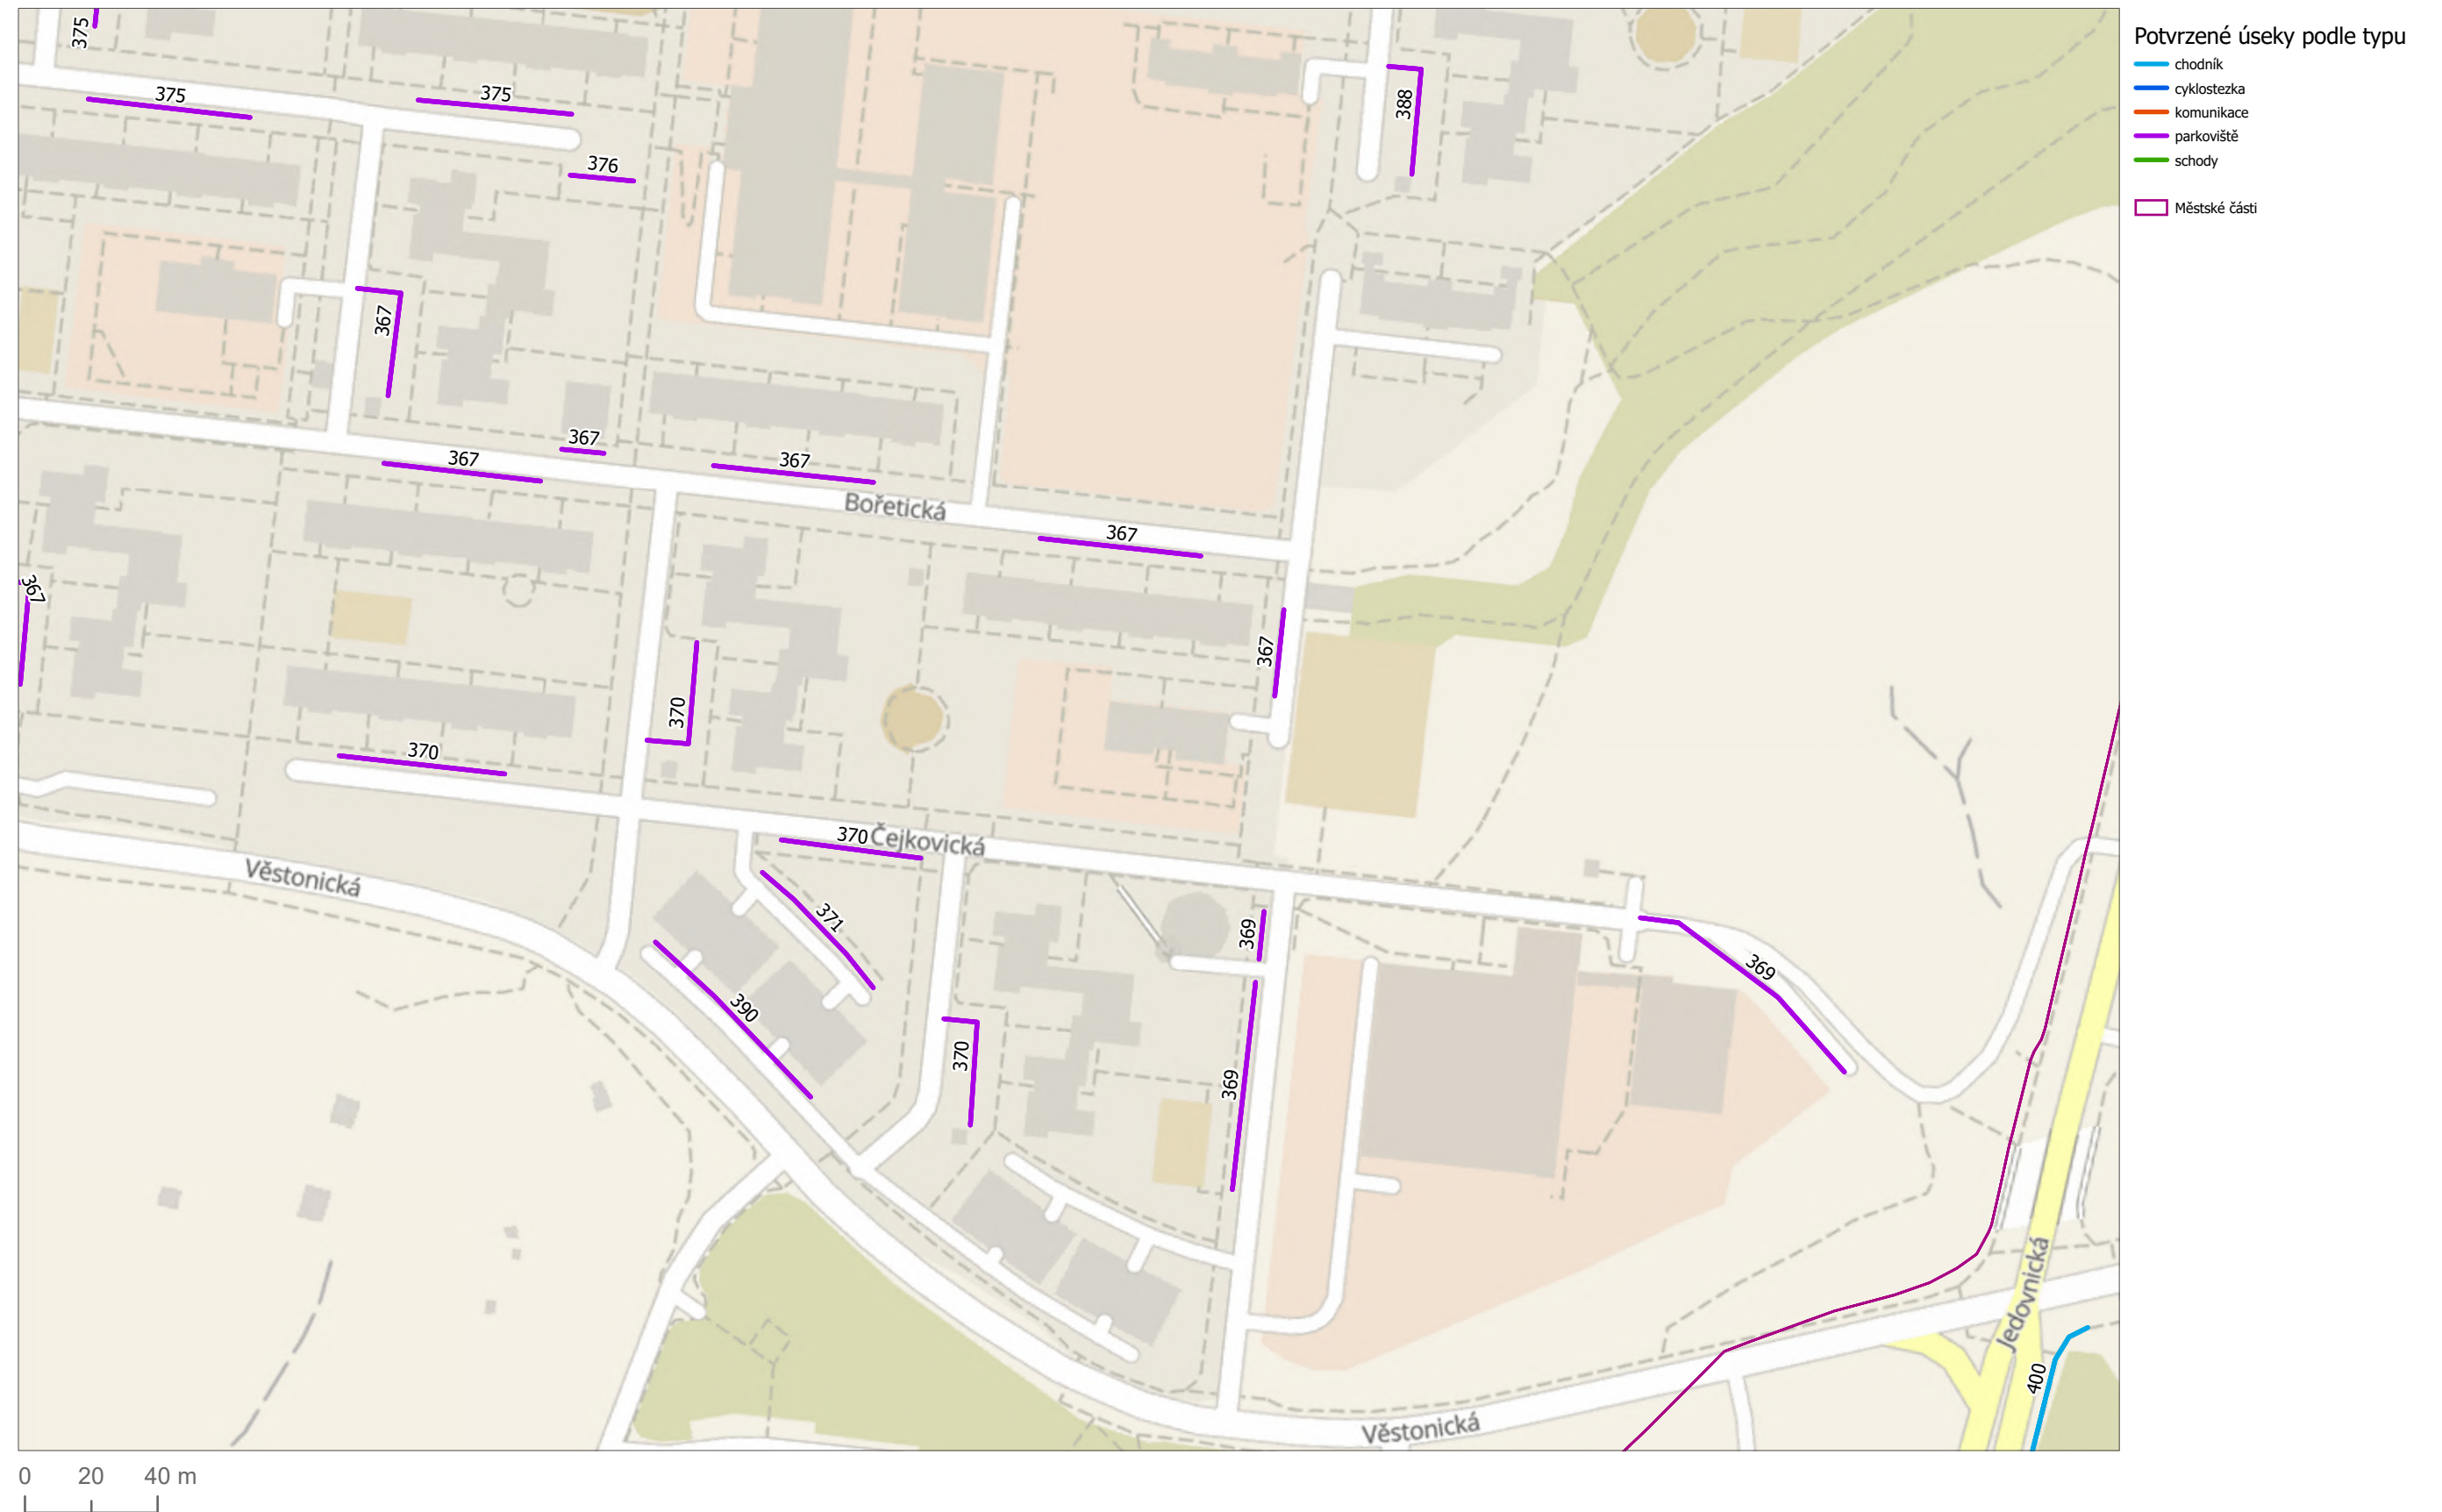

Neprovádění zimní údržby 2021/2022 MČ Brno-Vinohrady