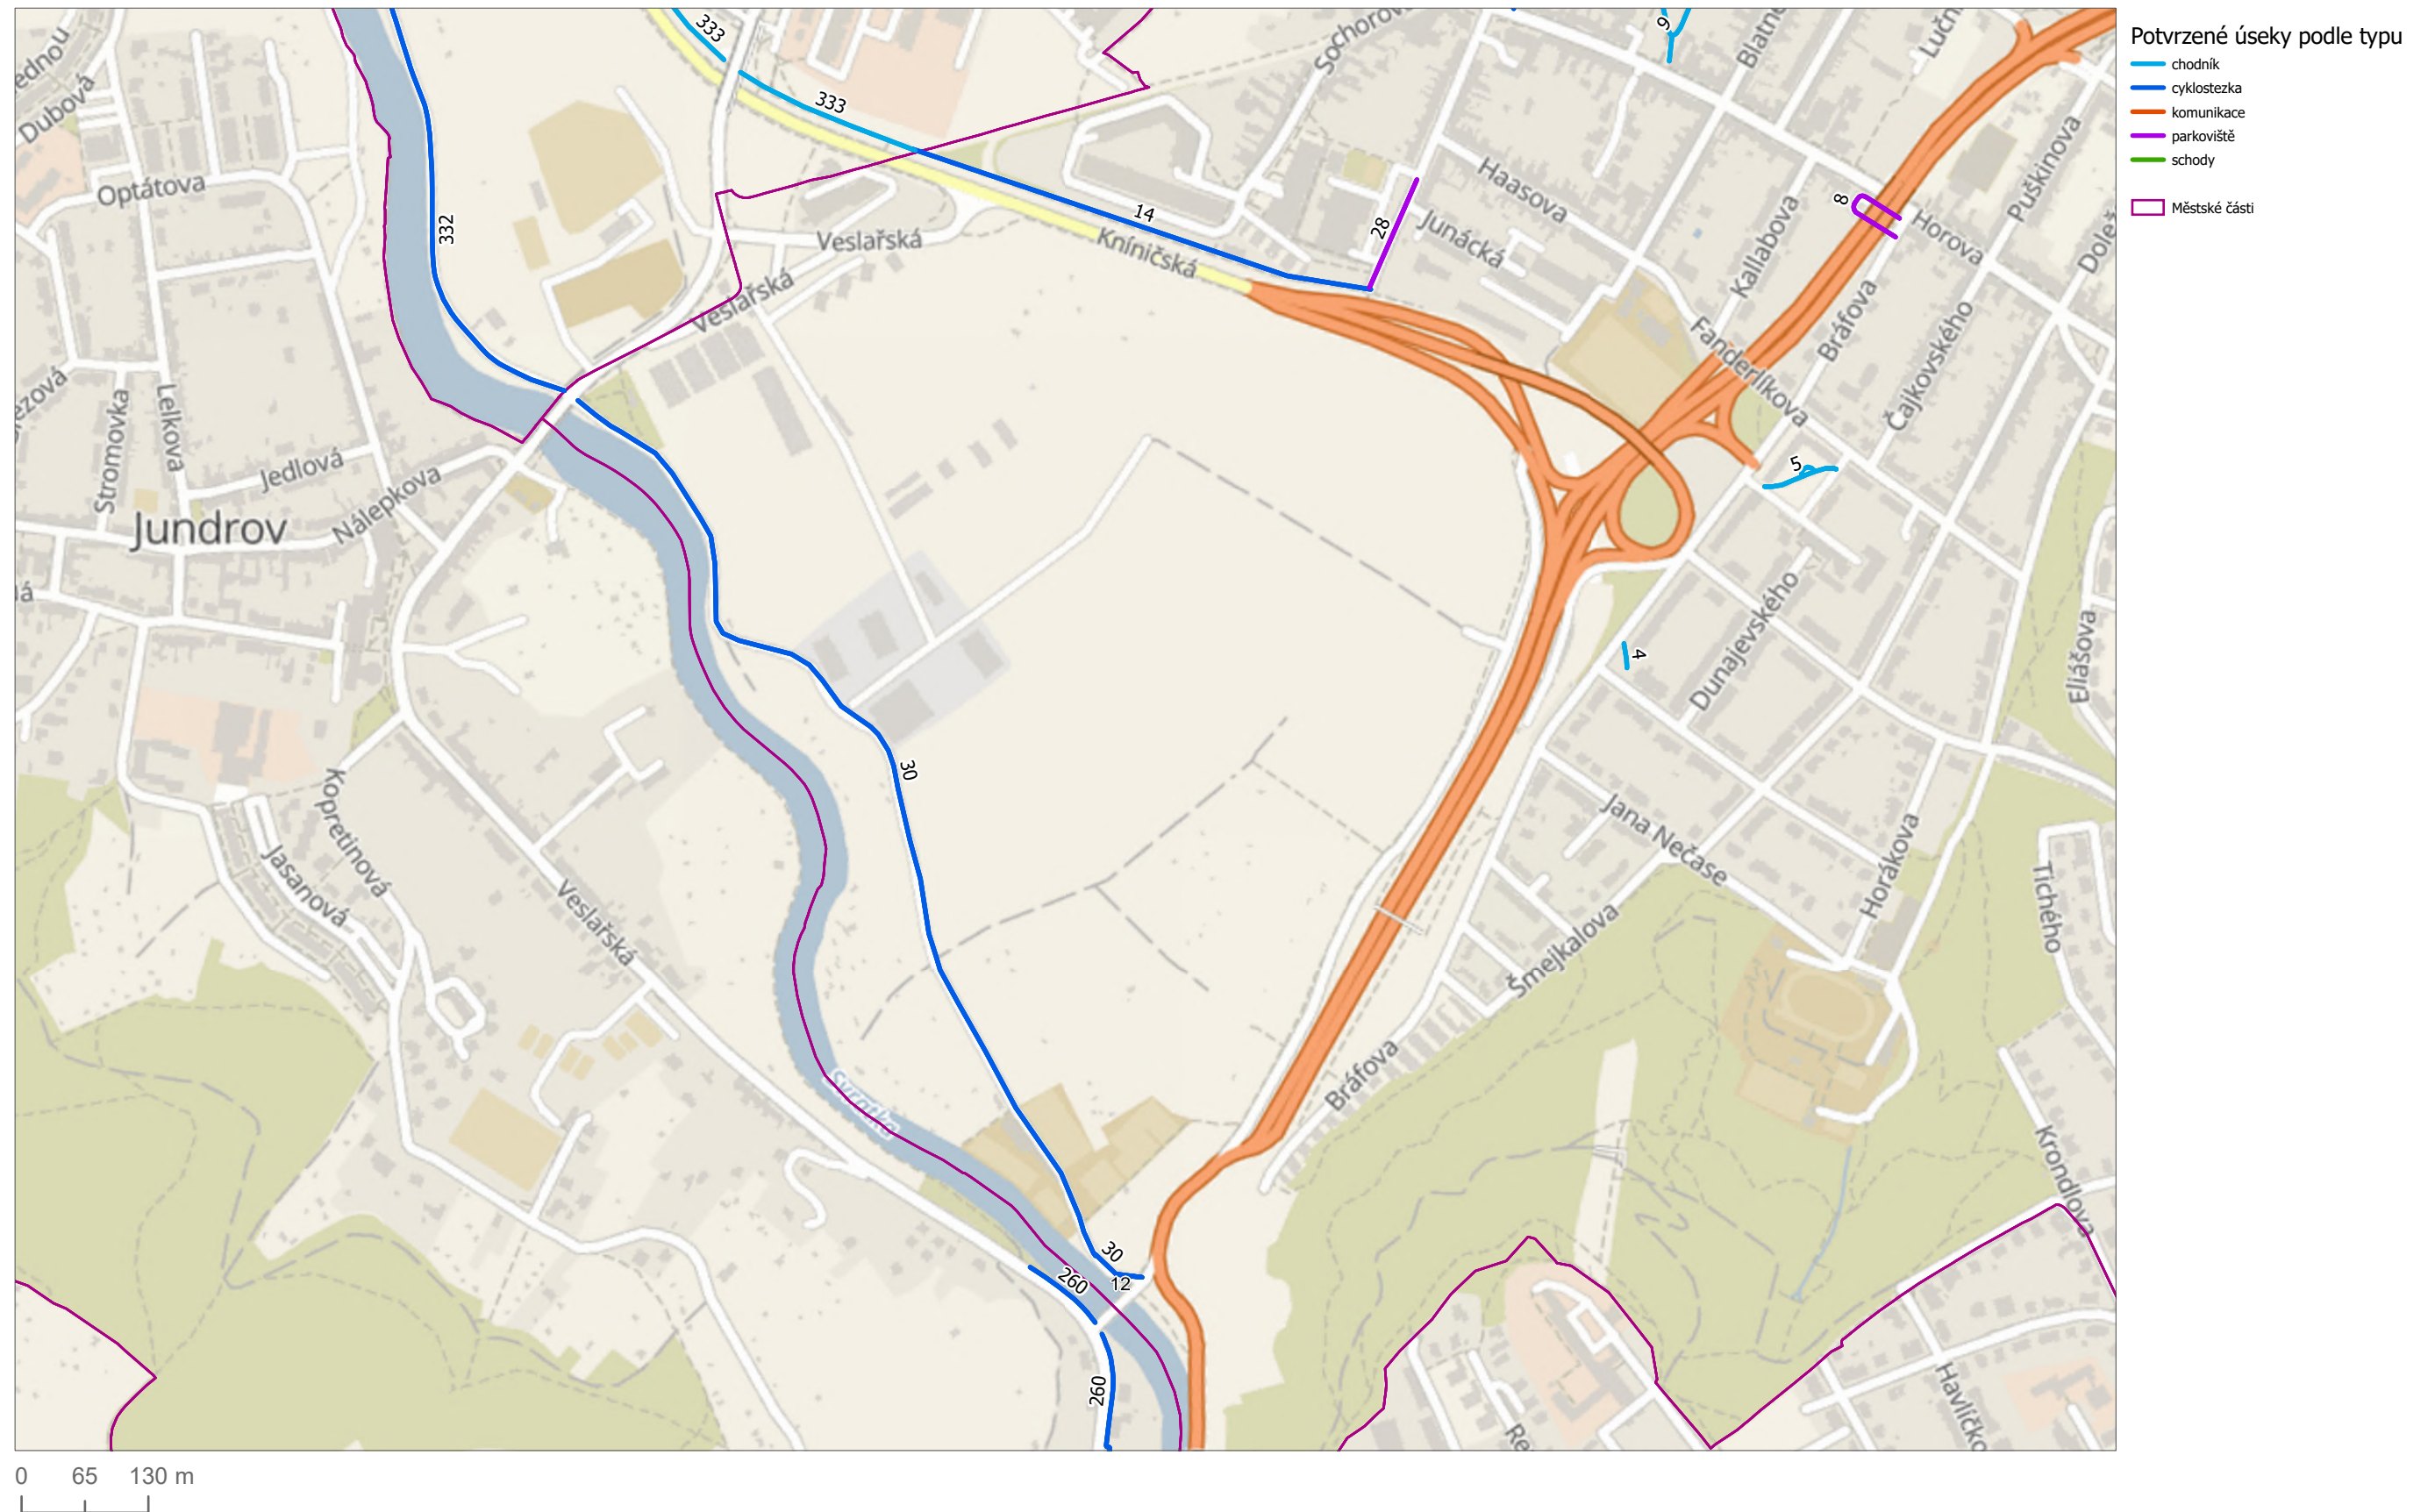

Neprovádění zimní údržby 2021/2022 MČ Brno-Žabovřesky