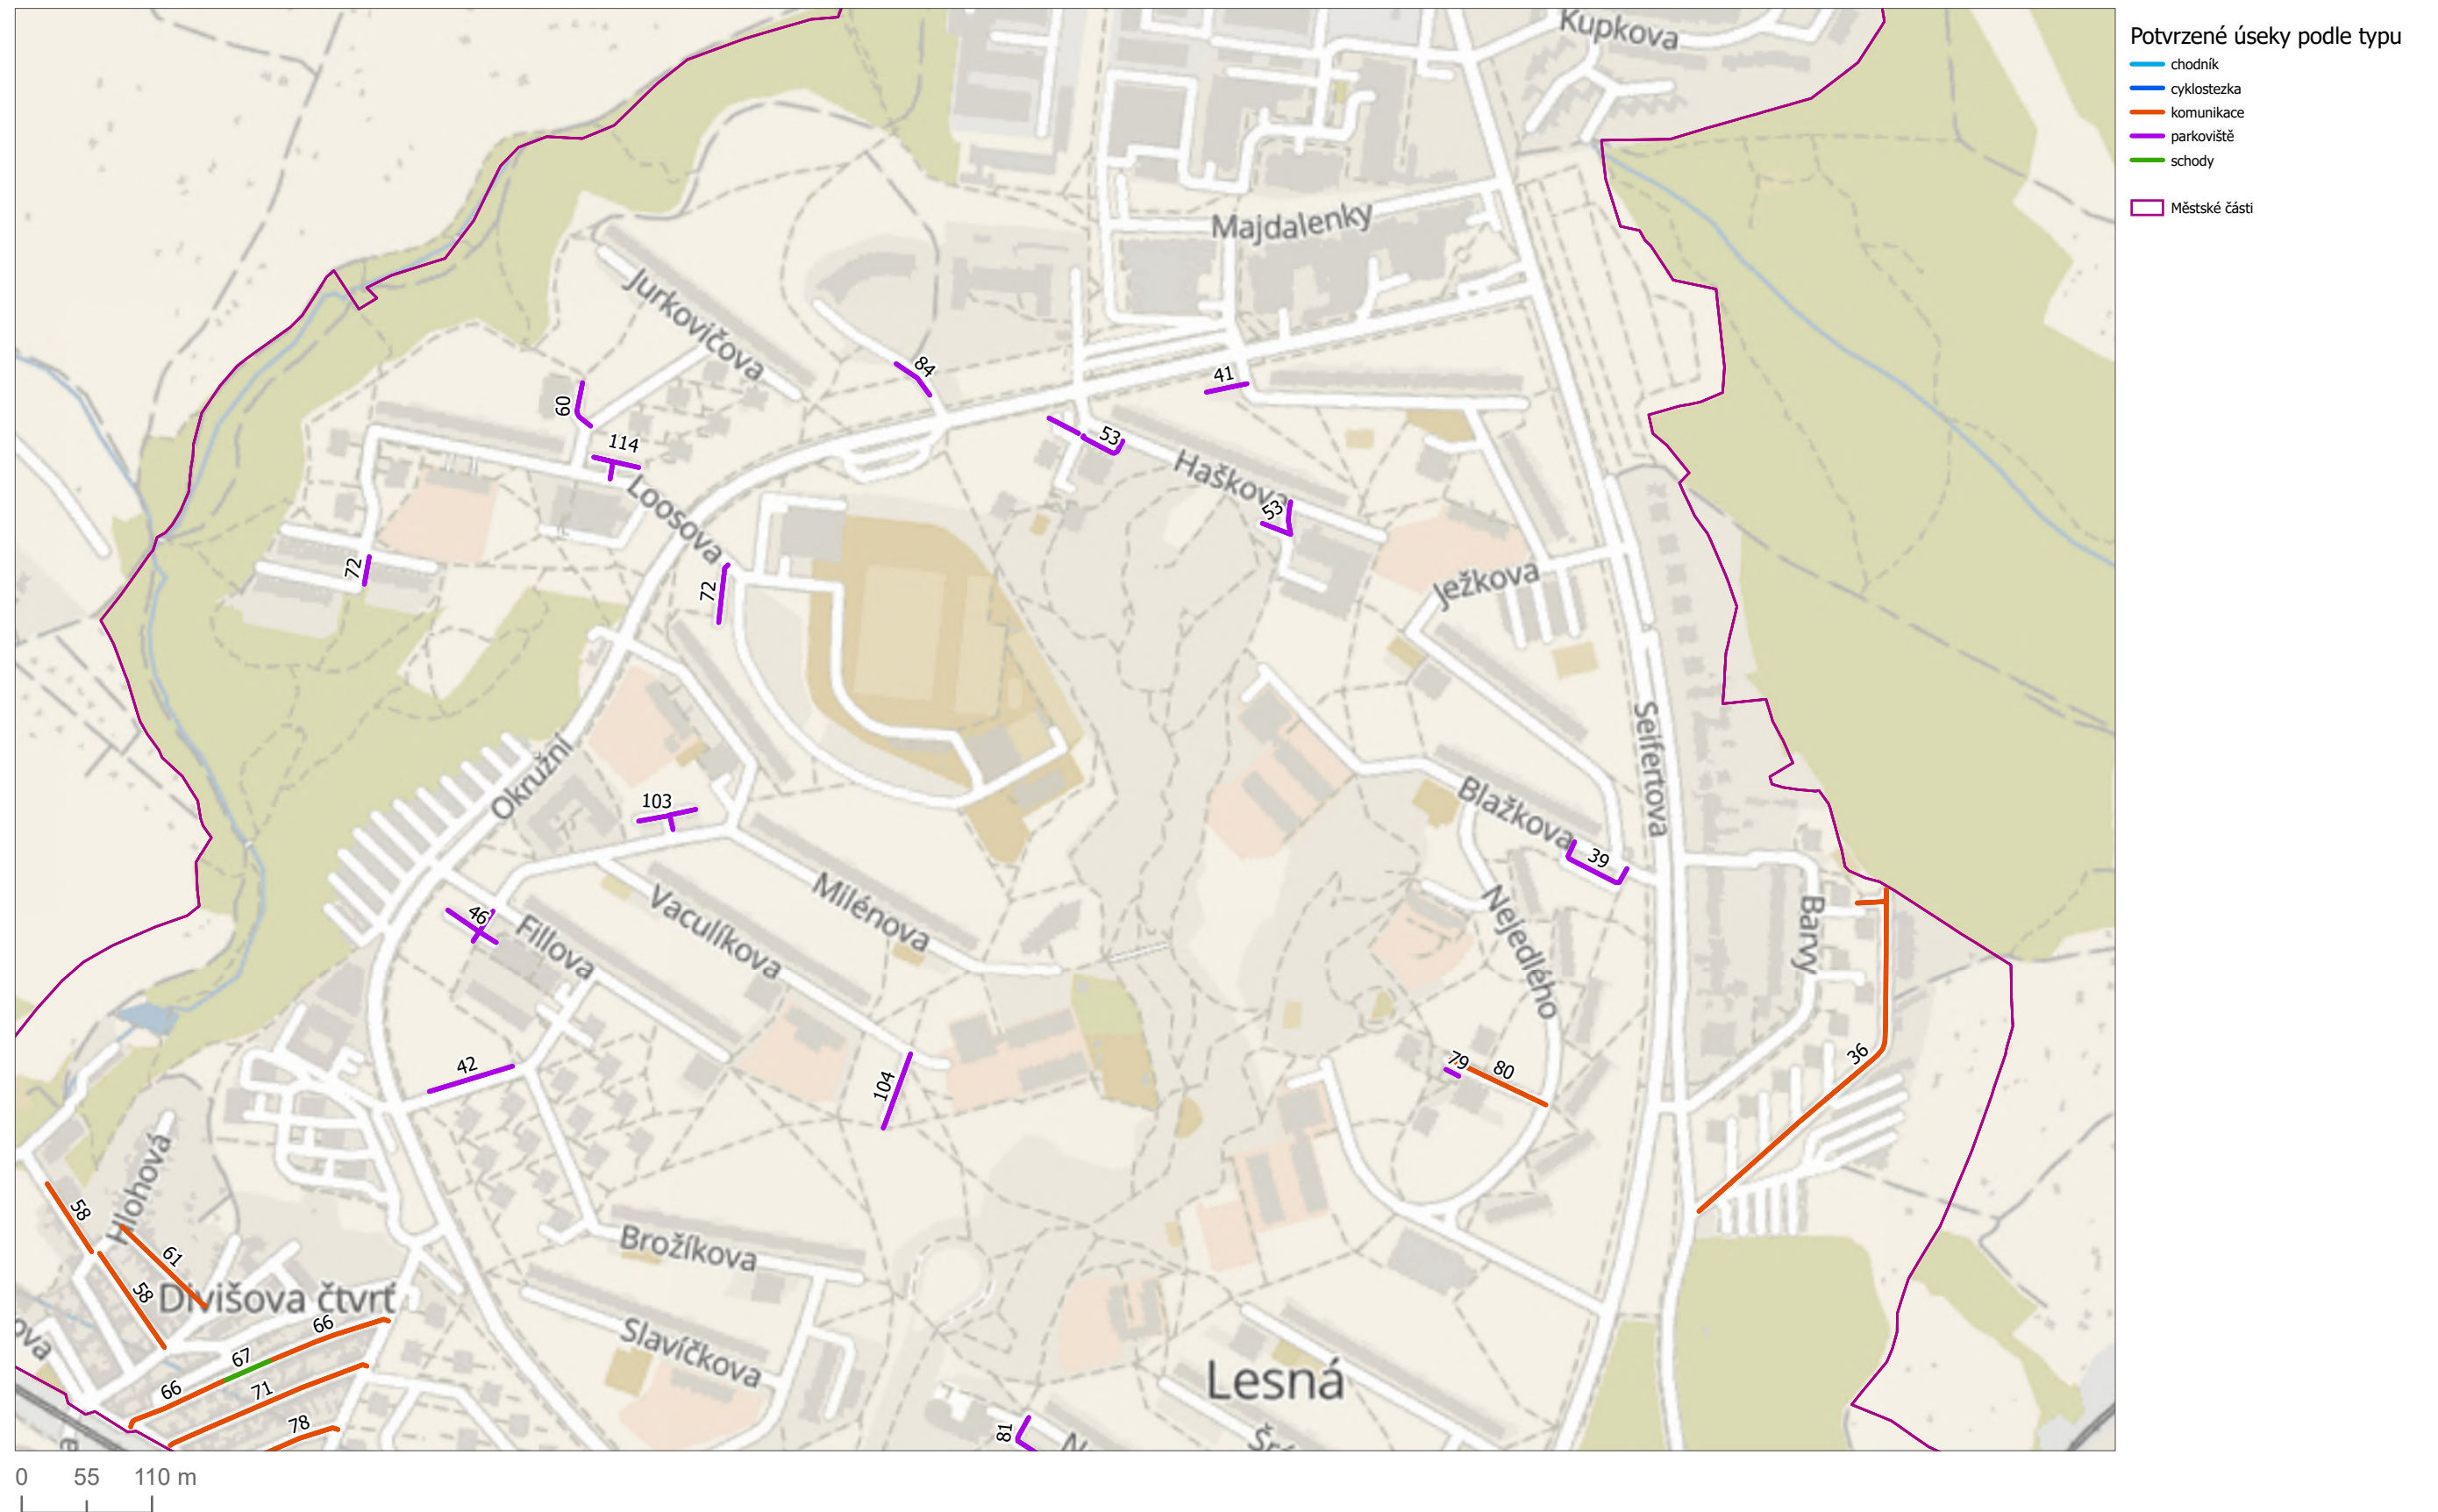

Neprovádění zimní údržby 2021/2022 MČ Brno-sever