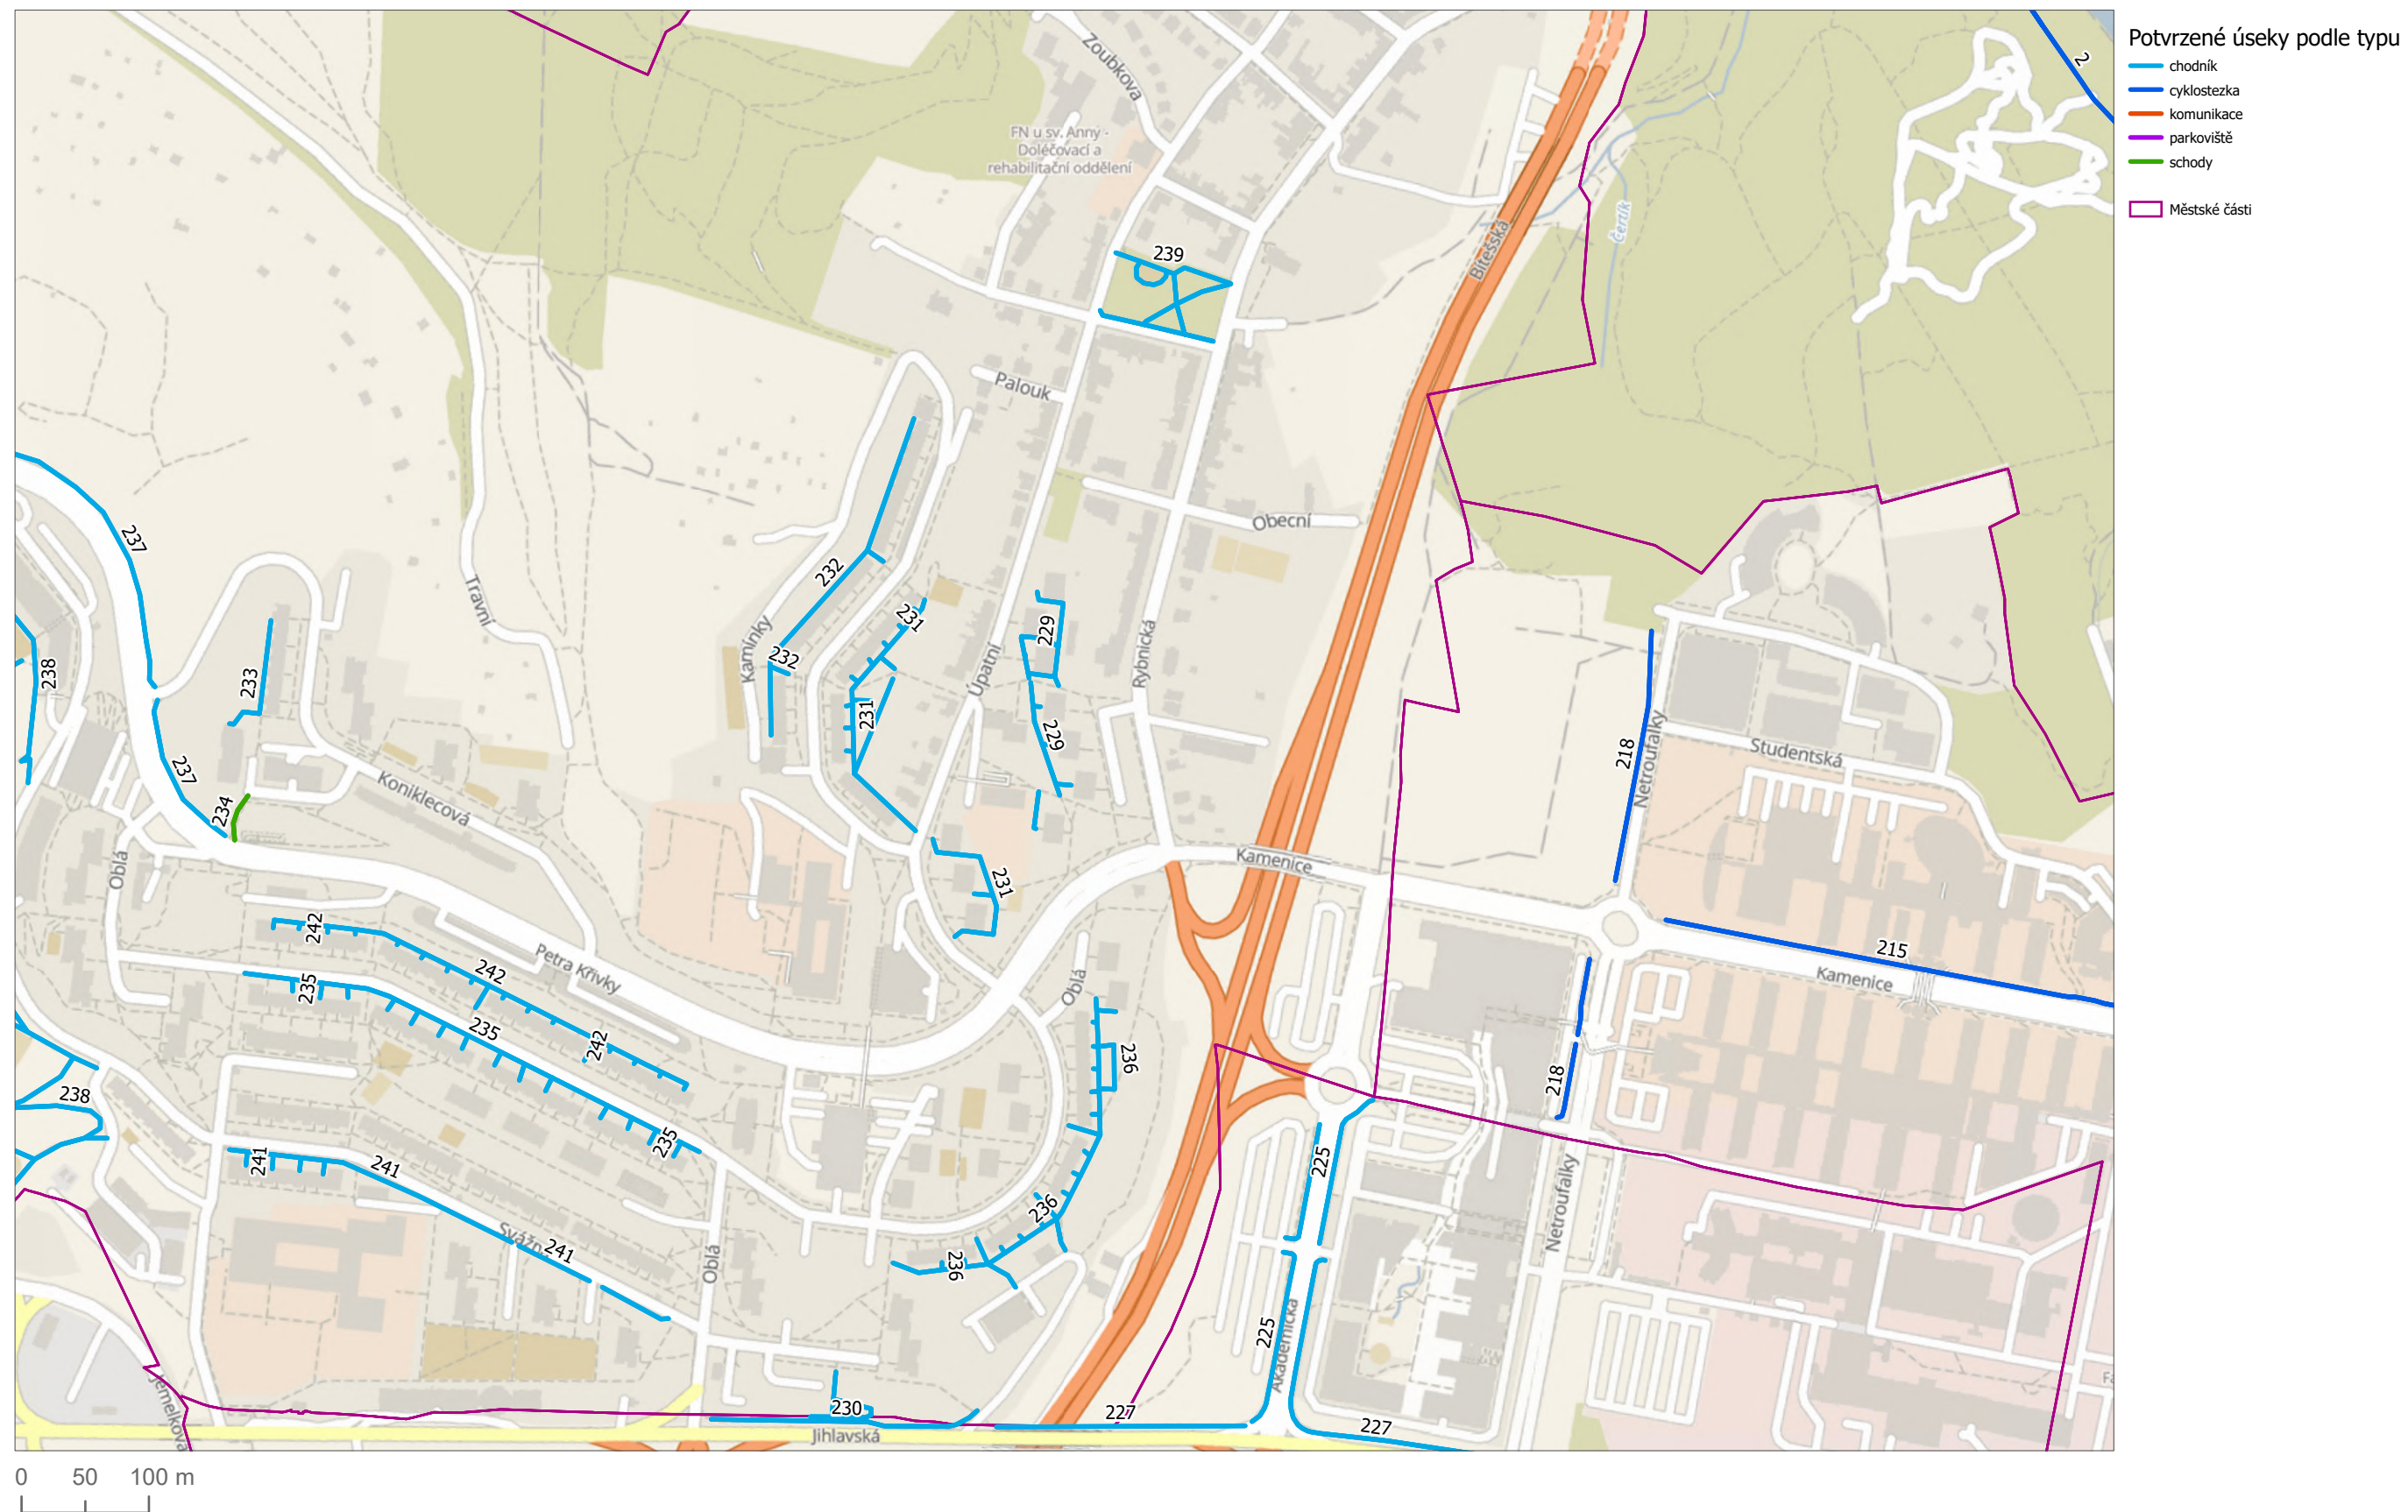

Neprovádění zimní údržby 2021/2022 MČ Brno-Nový Lískovec