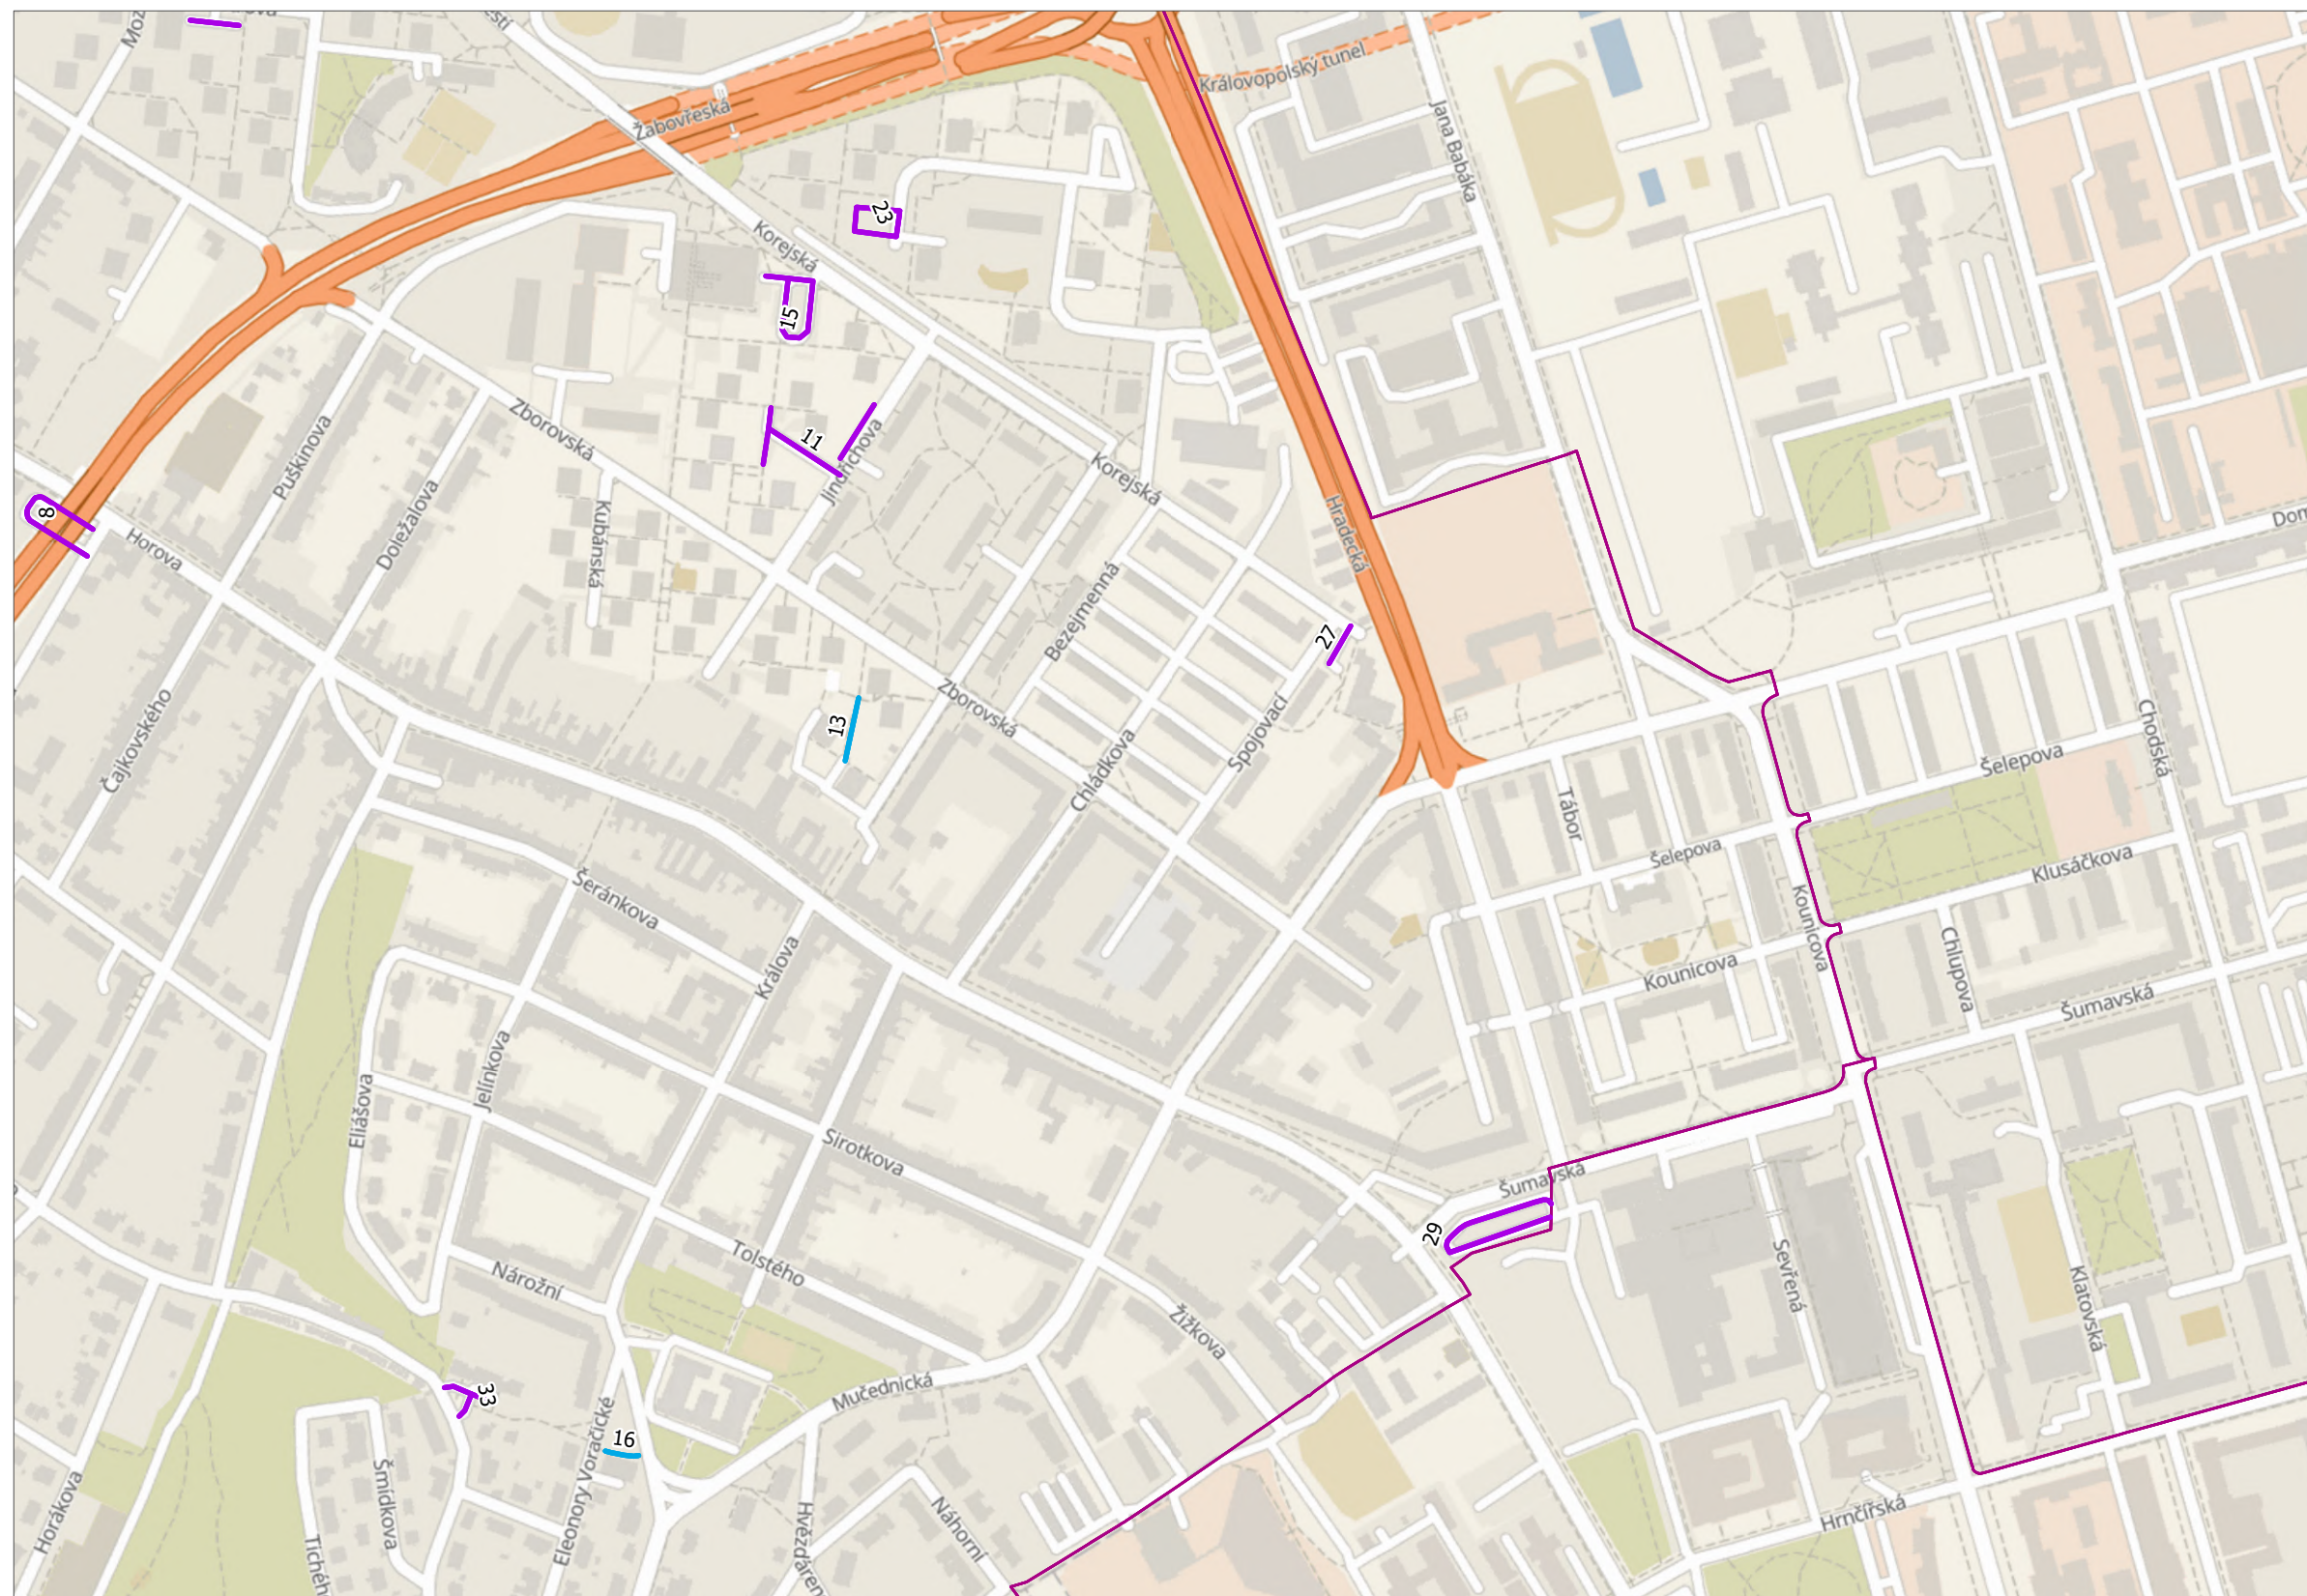

Neprovádění zimní údržby 2021/2022 MČ Brno-Žabovřesky

Potvrzené úseky podle typu

- chodník
- cyklostezka
- komunikace
- parkoviště
- schody
- Městské části