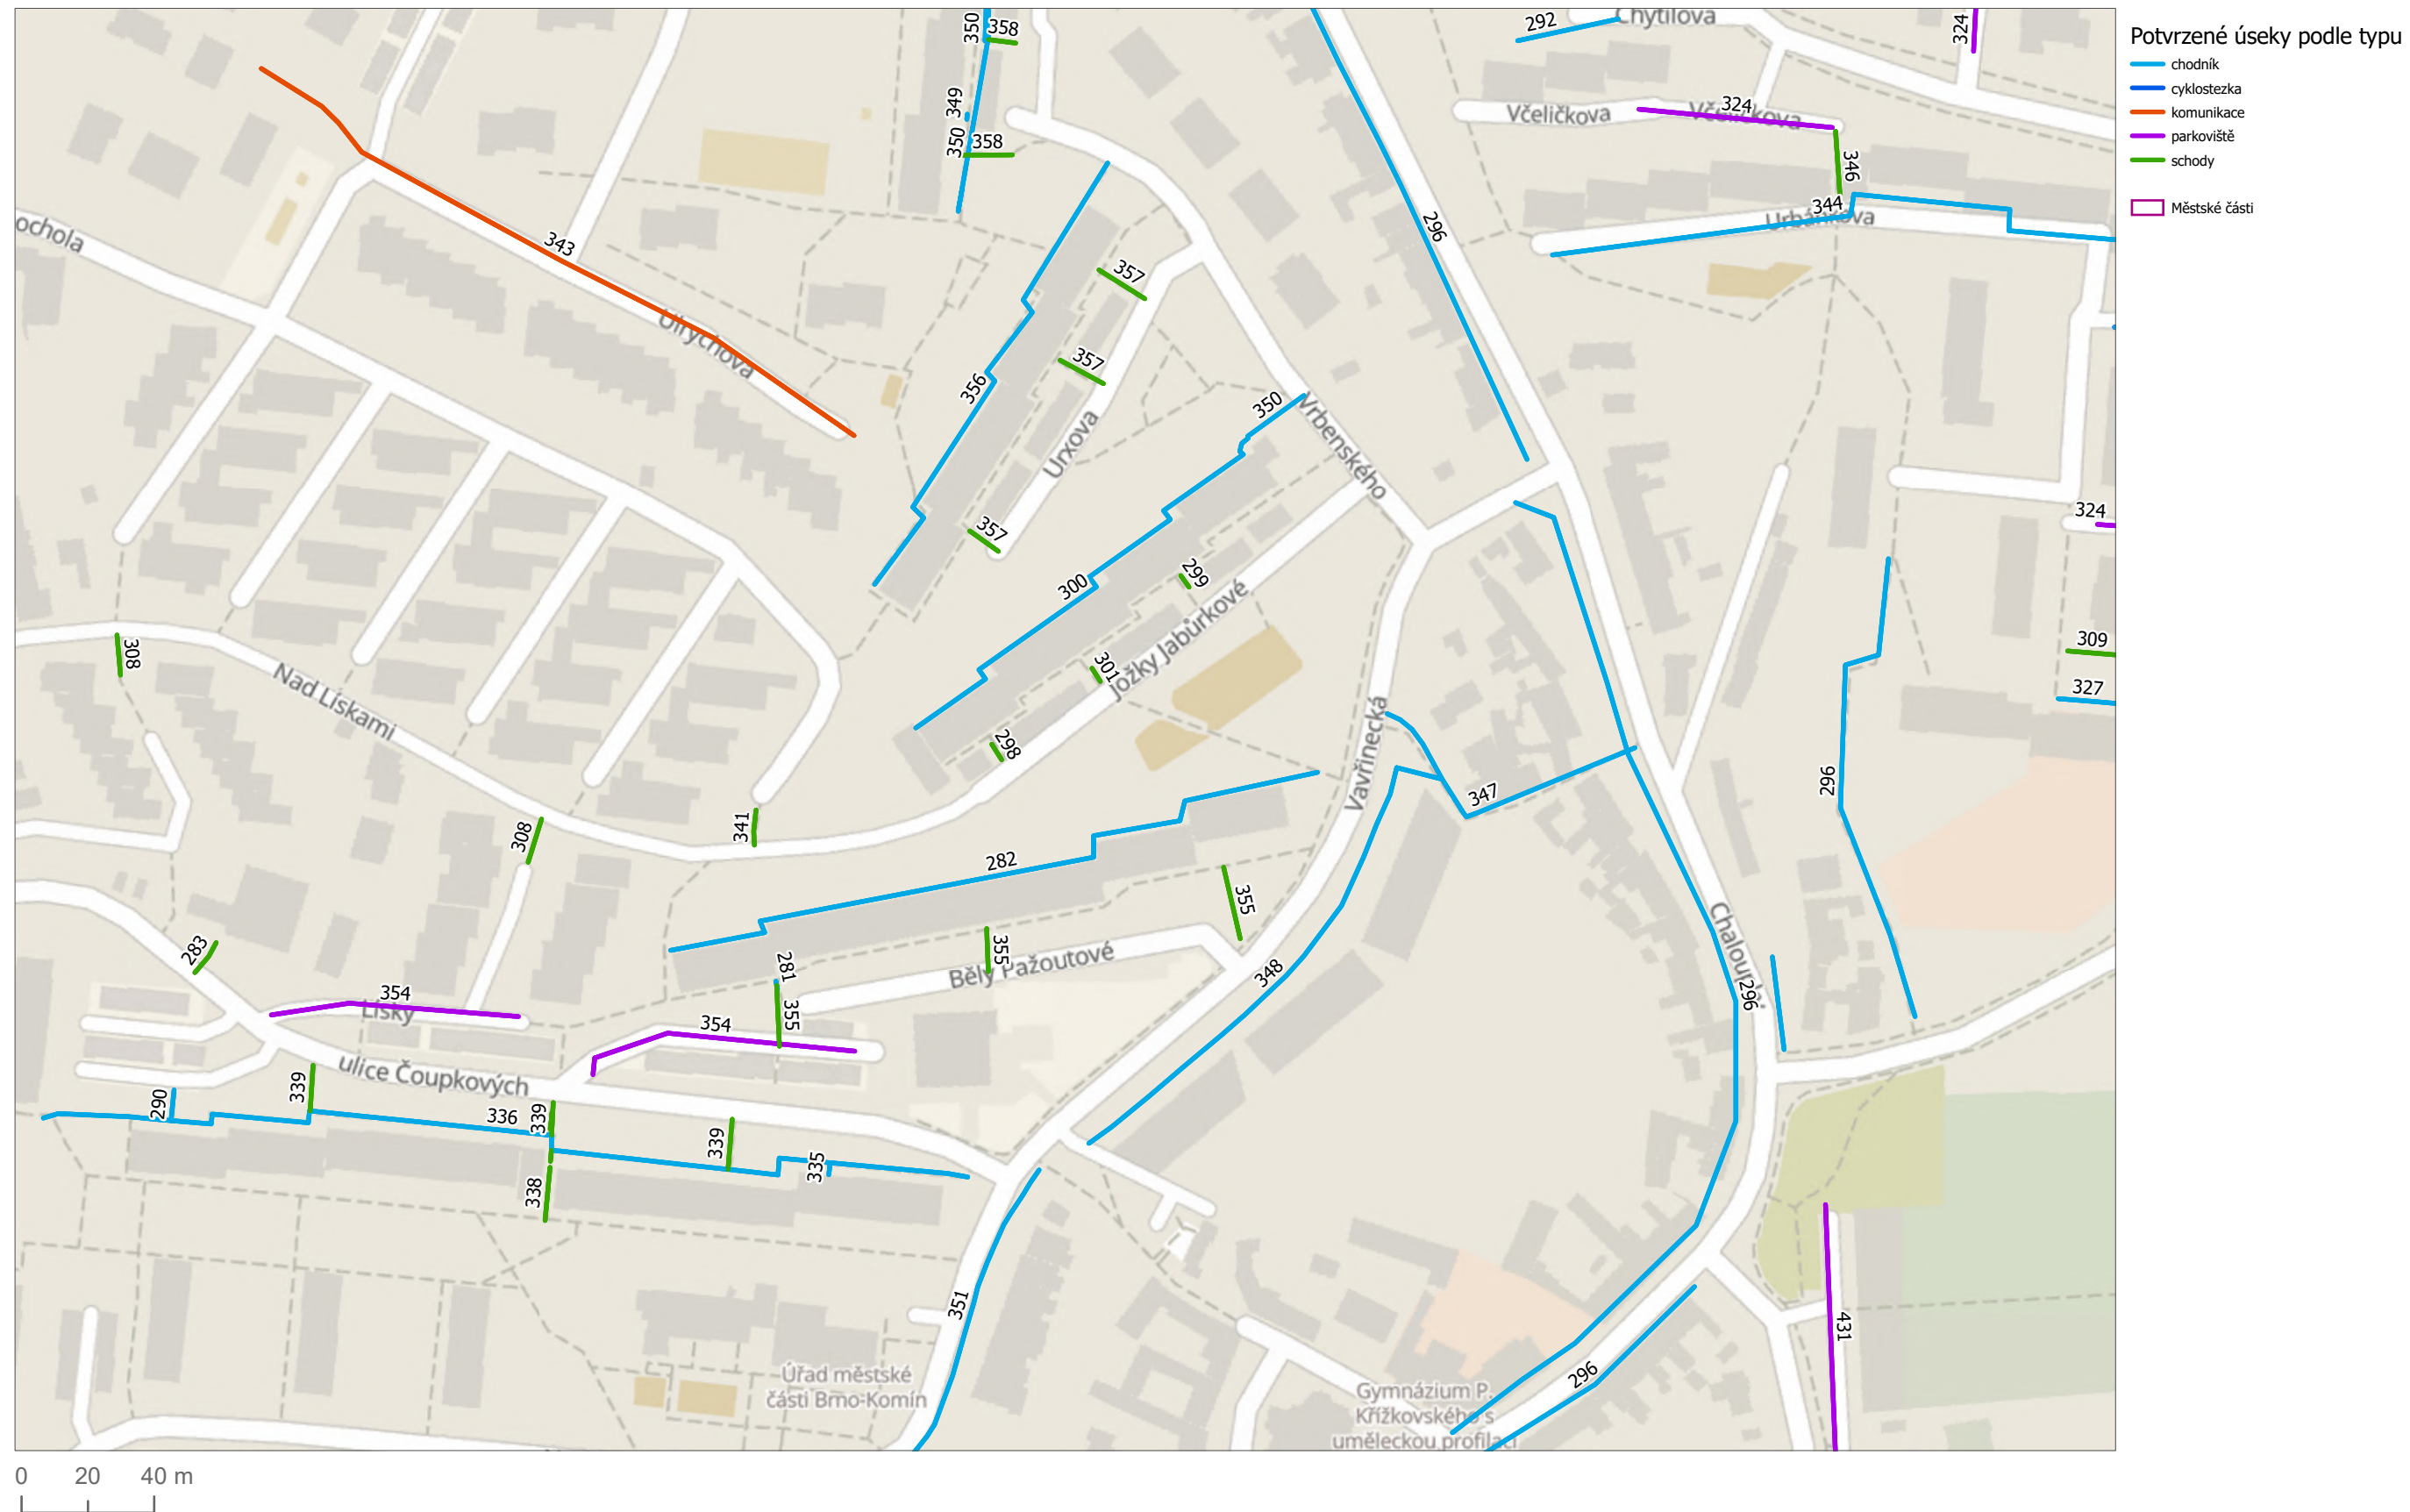

Neprovádění zimní údržby 2021/2022 MČ Brno-Komín