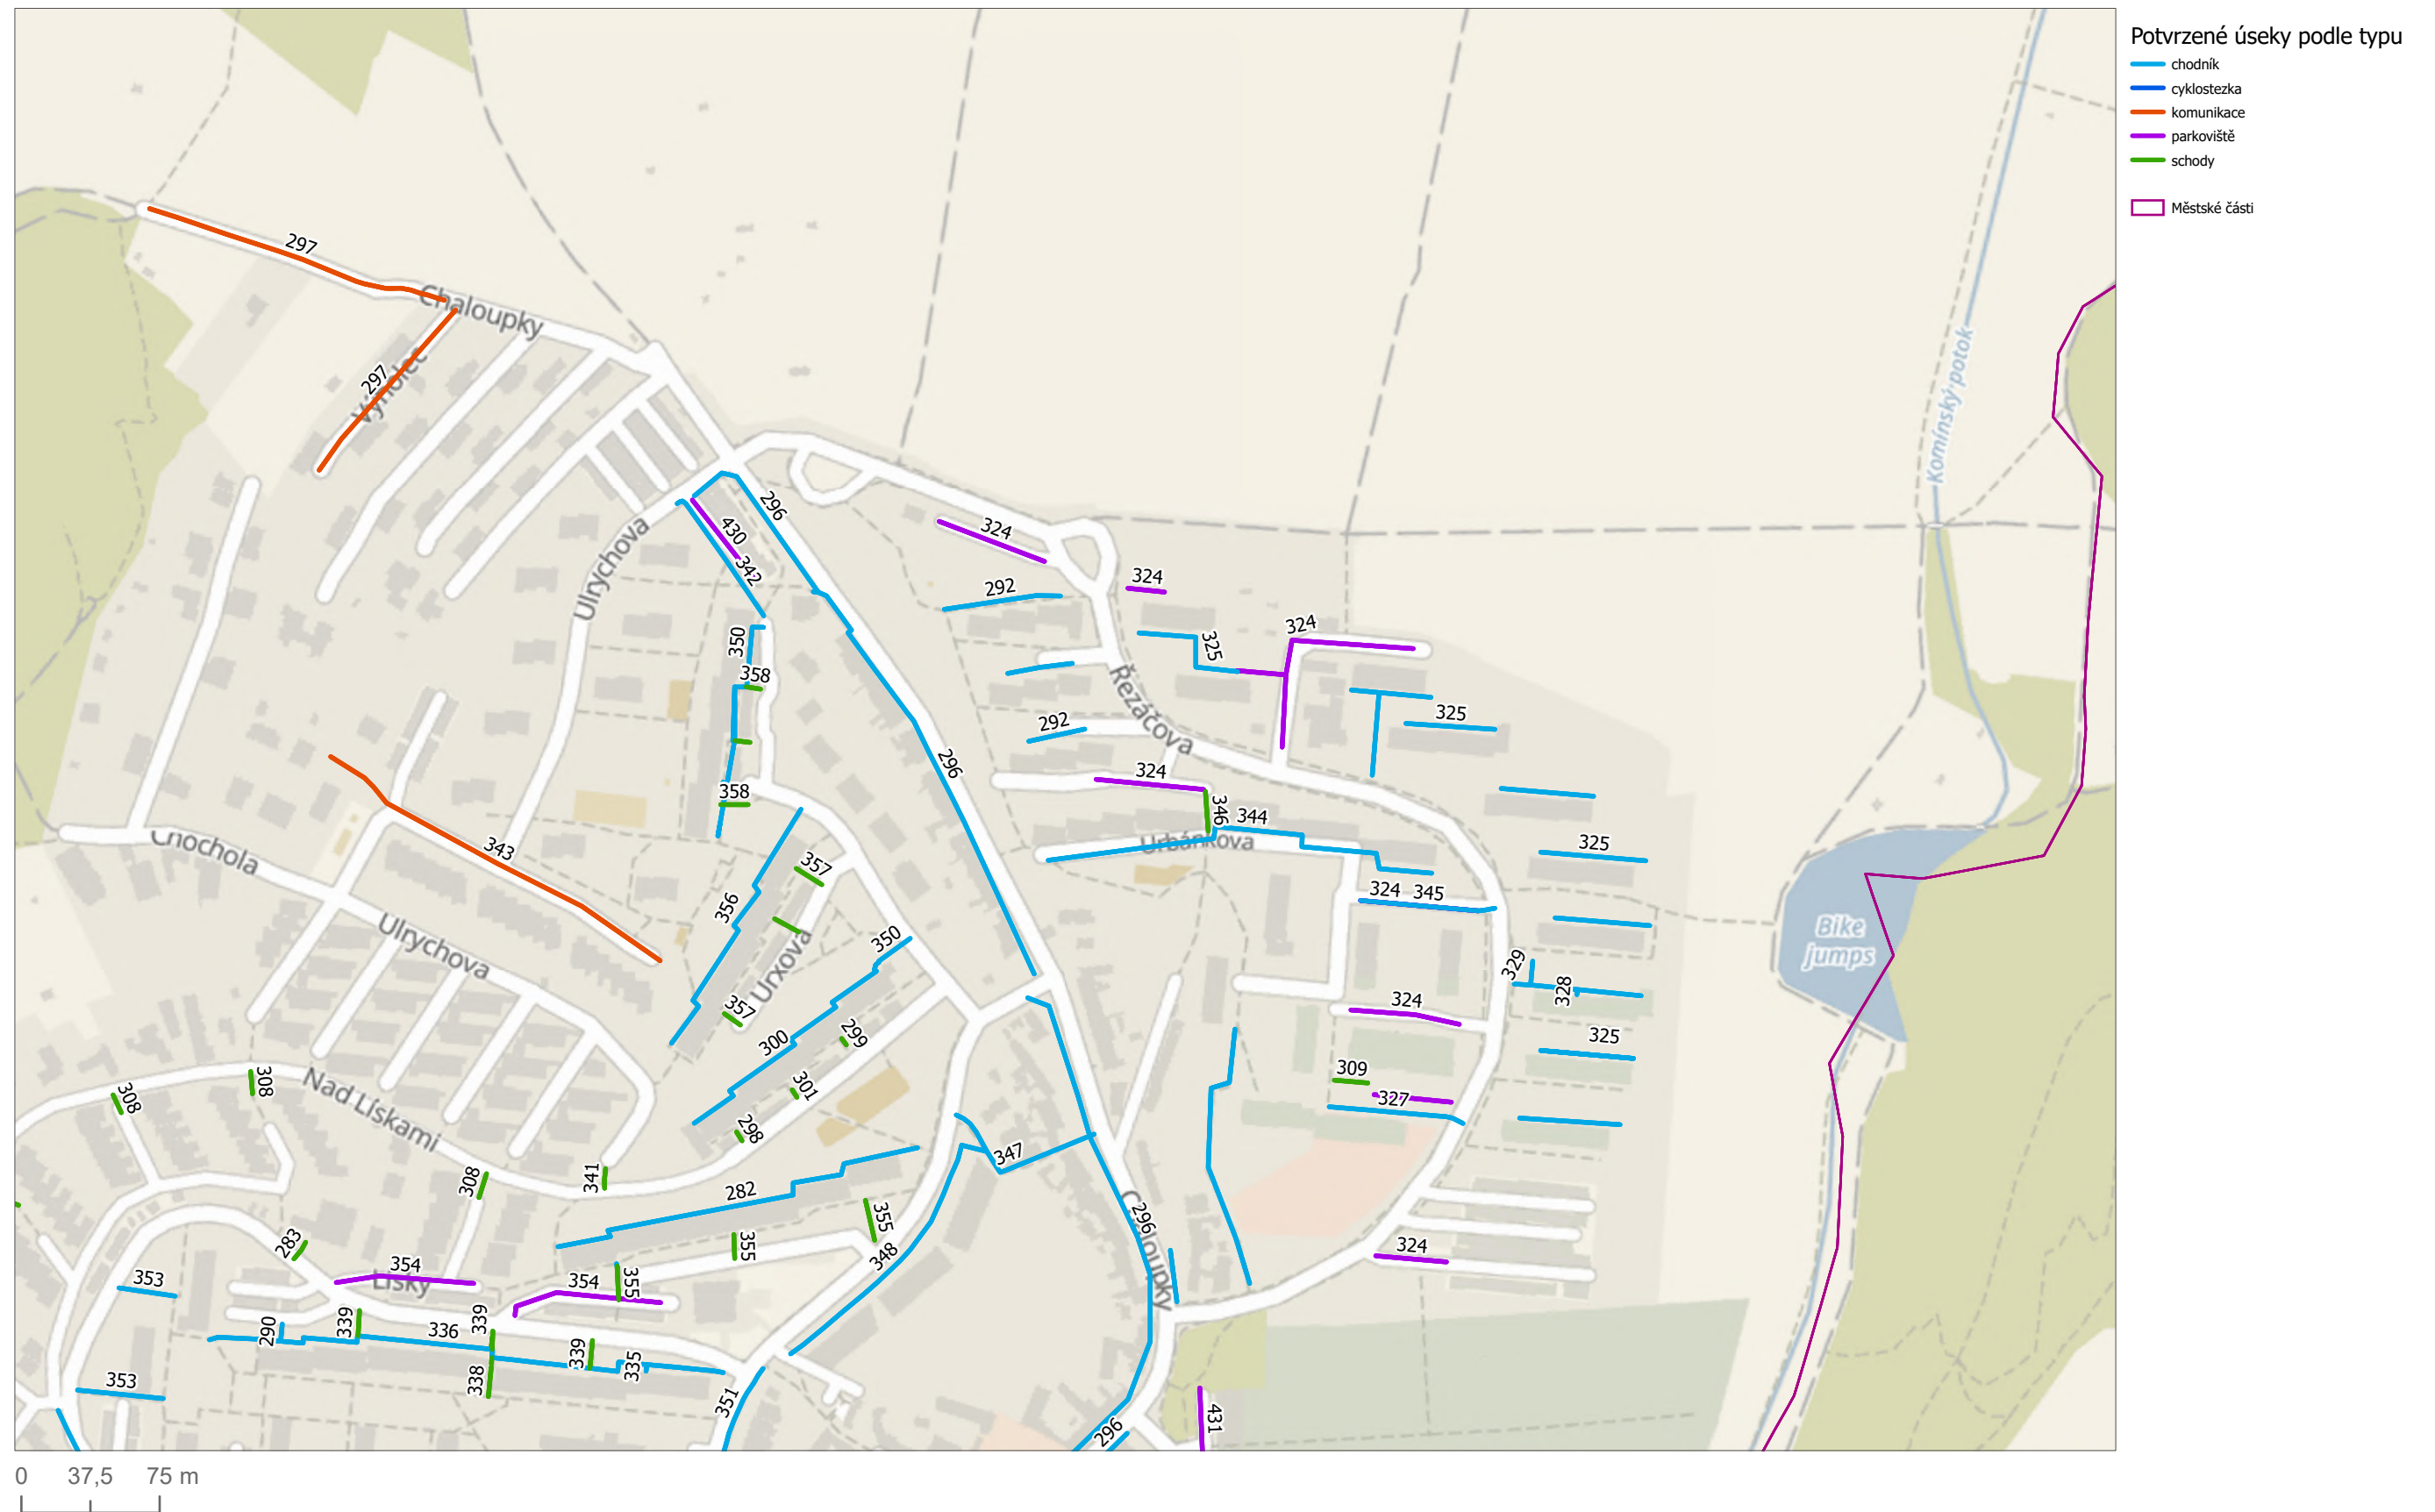

Neprovádění zimní údržby 2021/2022 MČ Brno-Komín