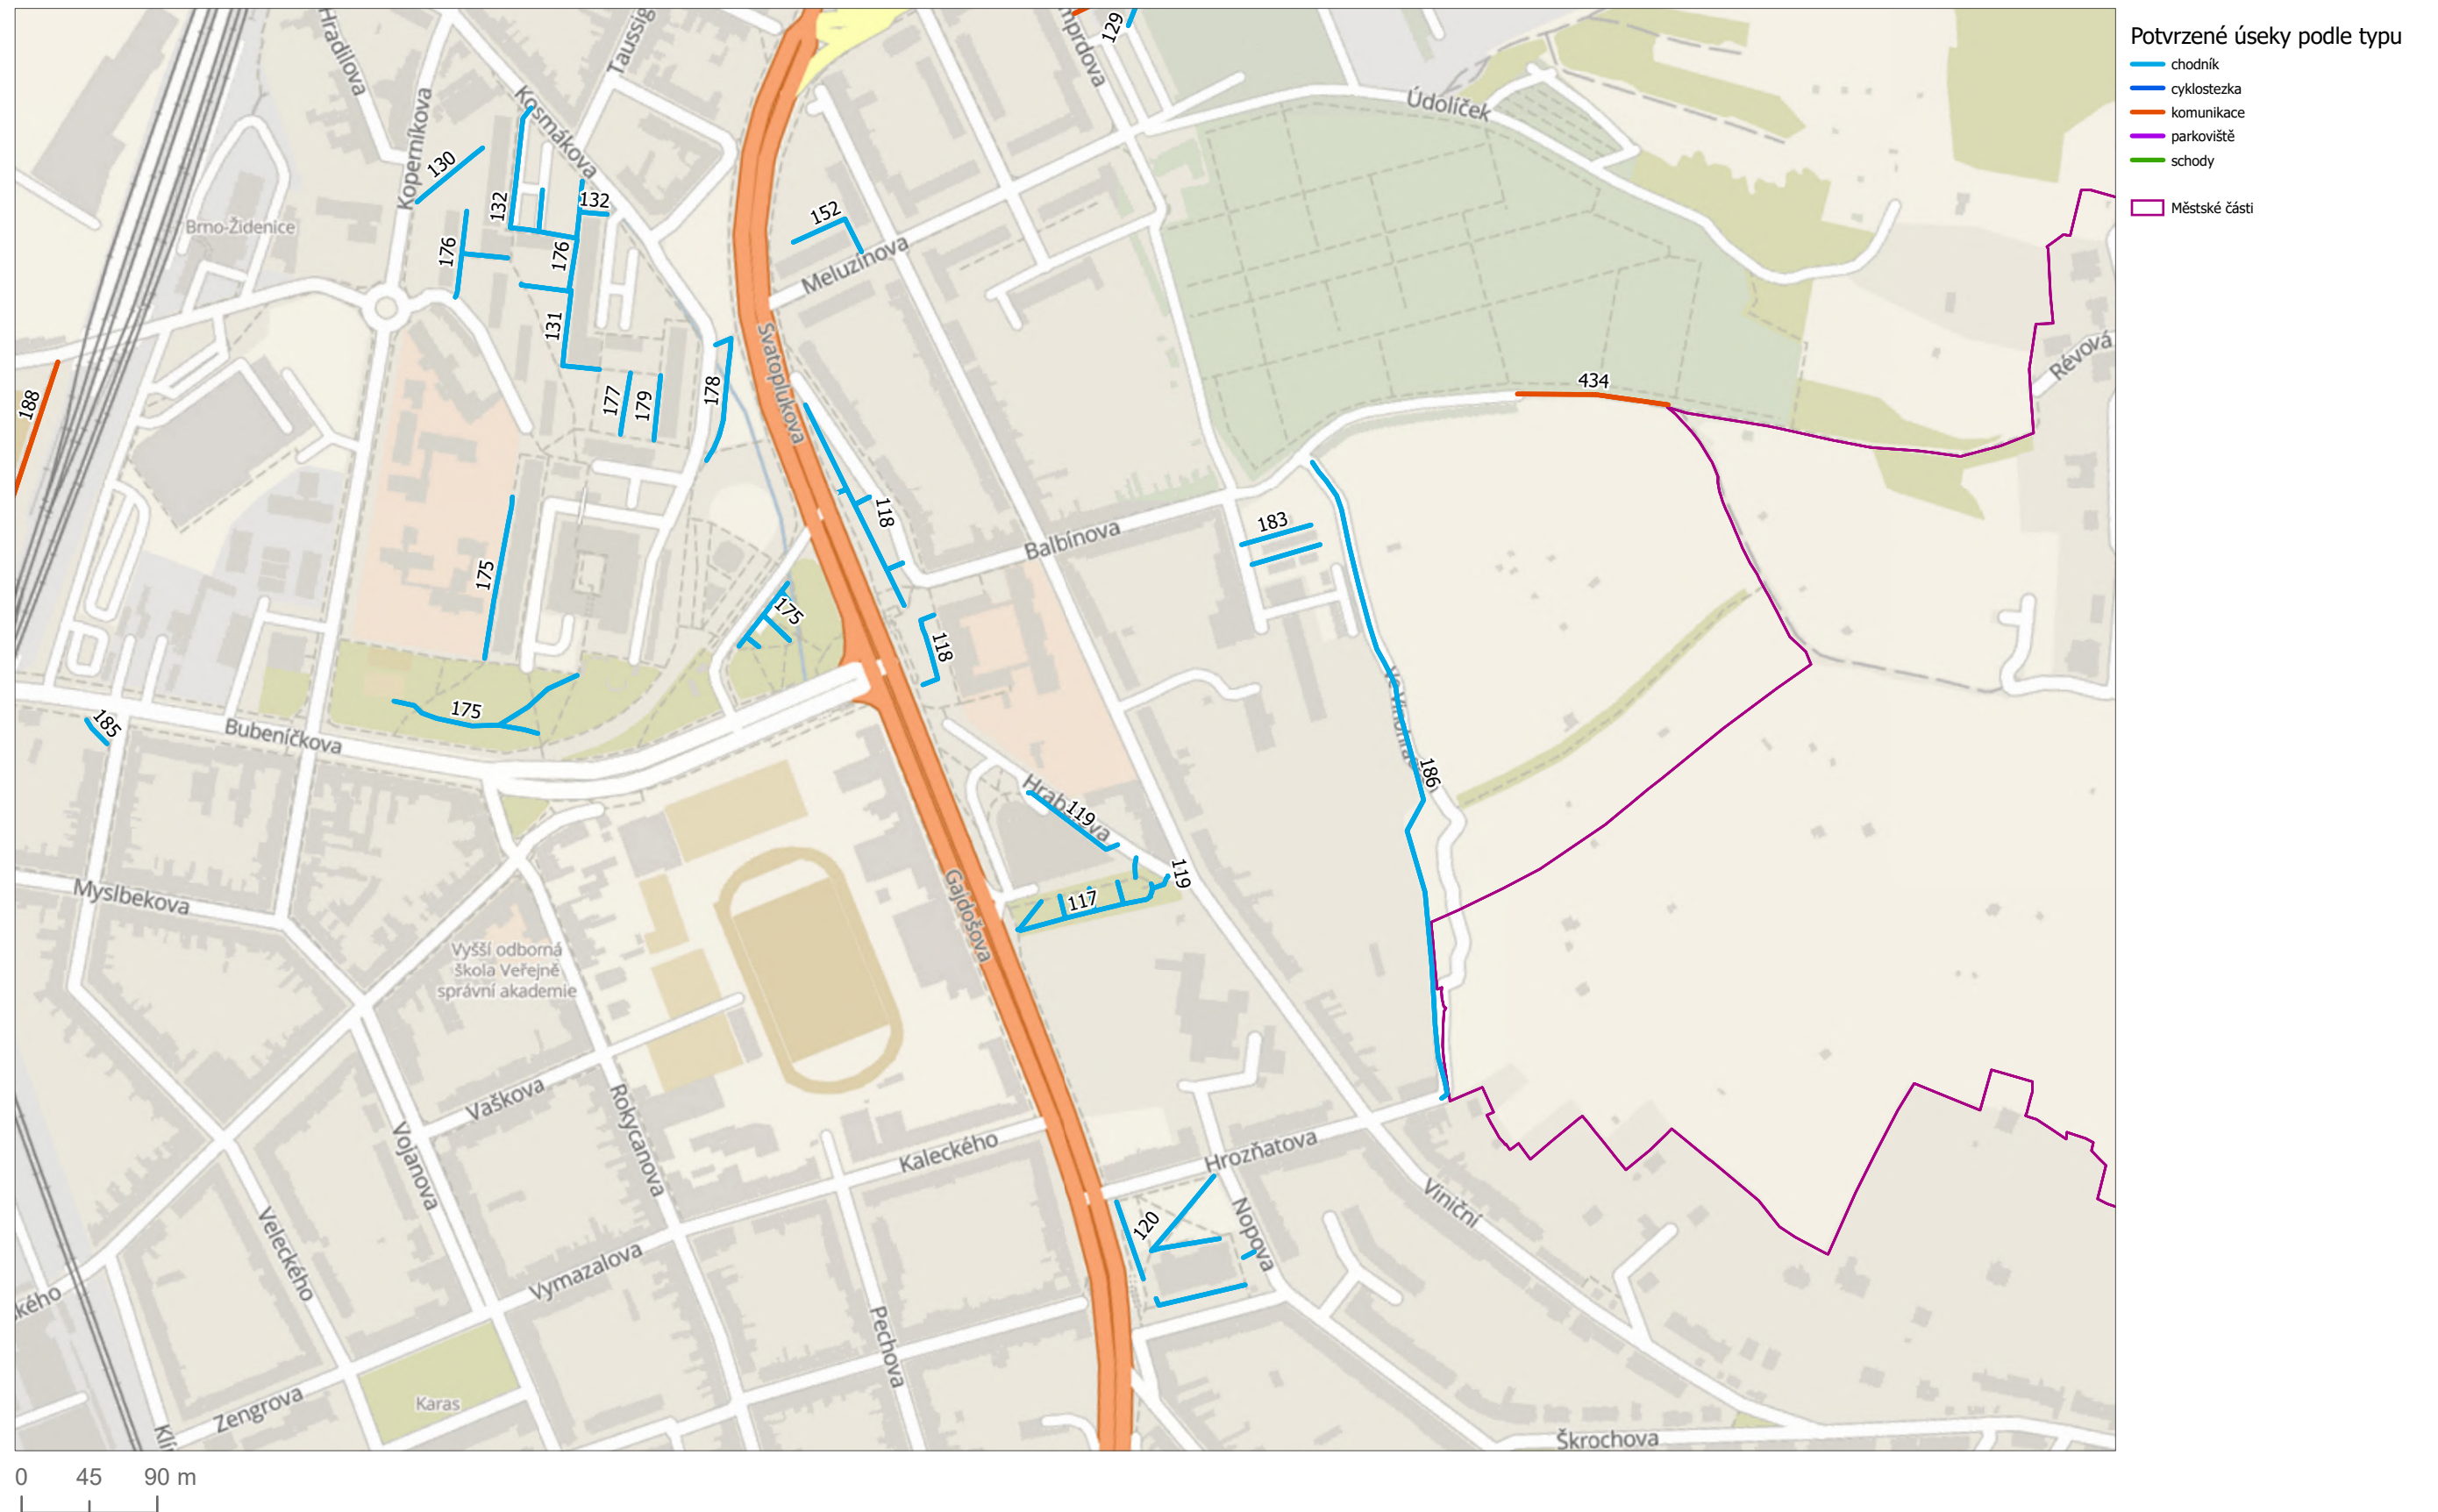

Neprovádění zimní údržby 2021/2022 MČ Brno-Židenice