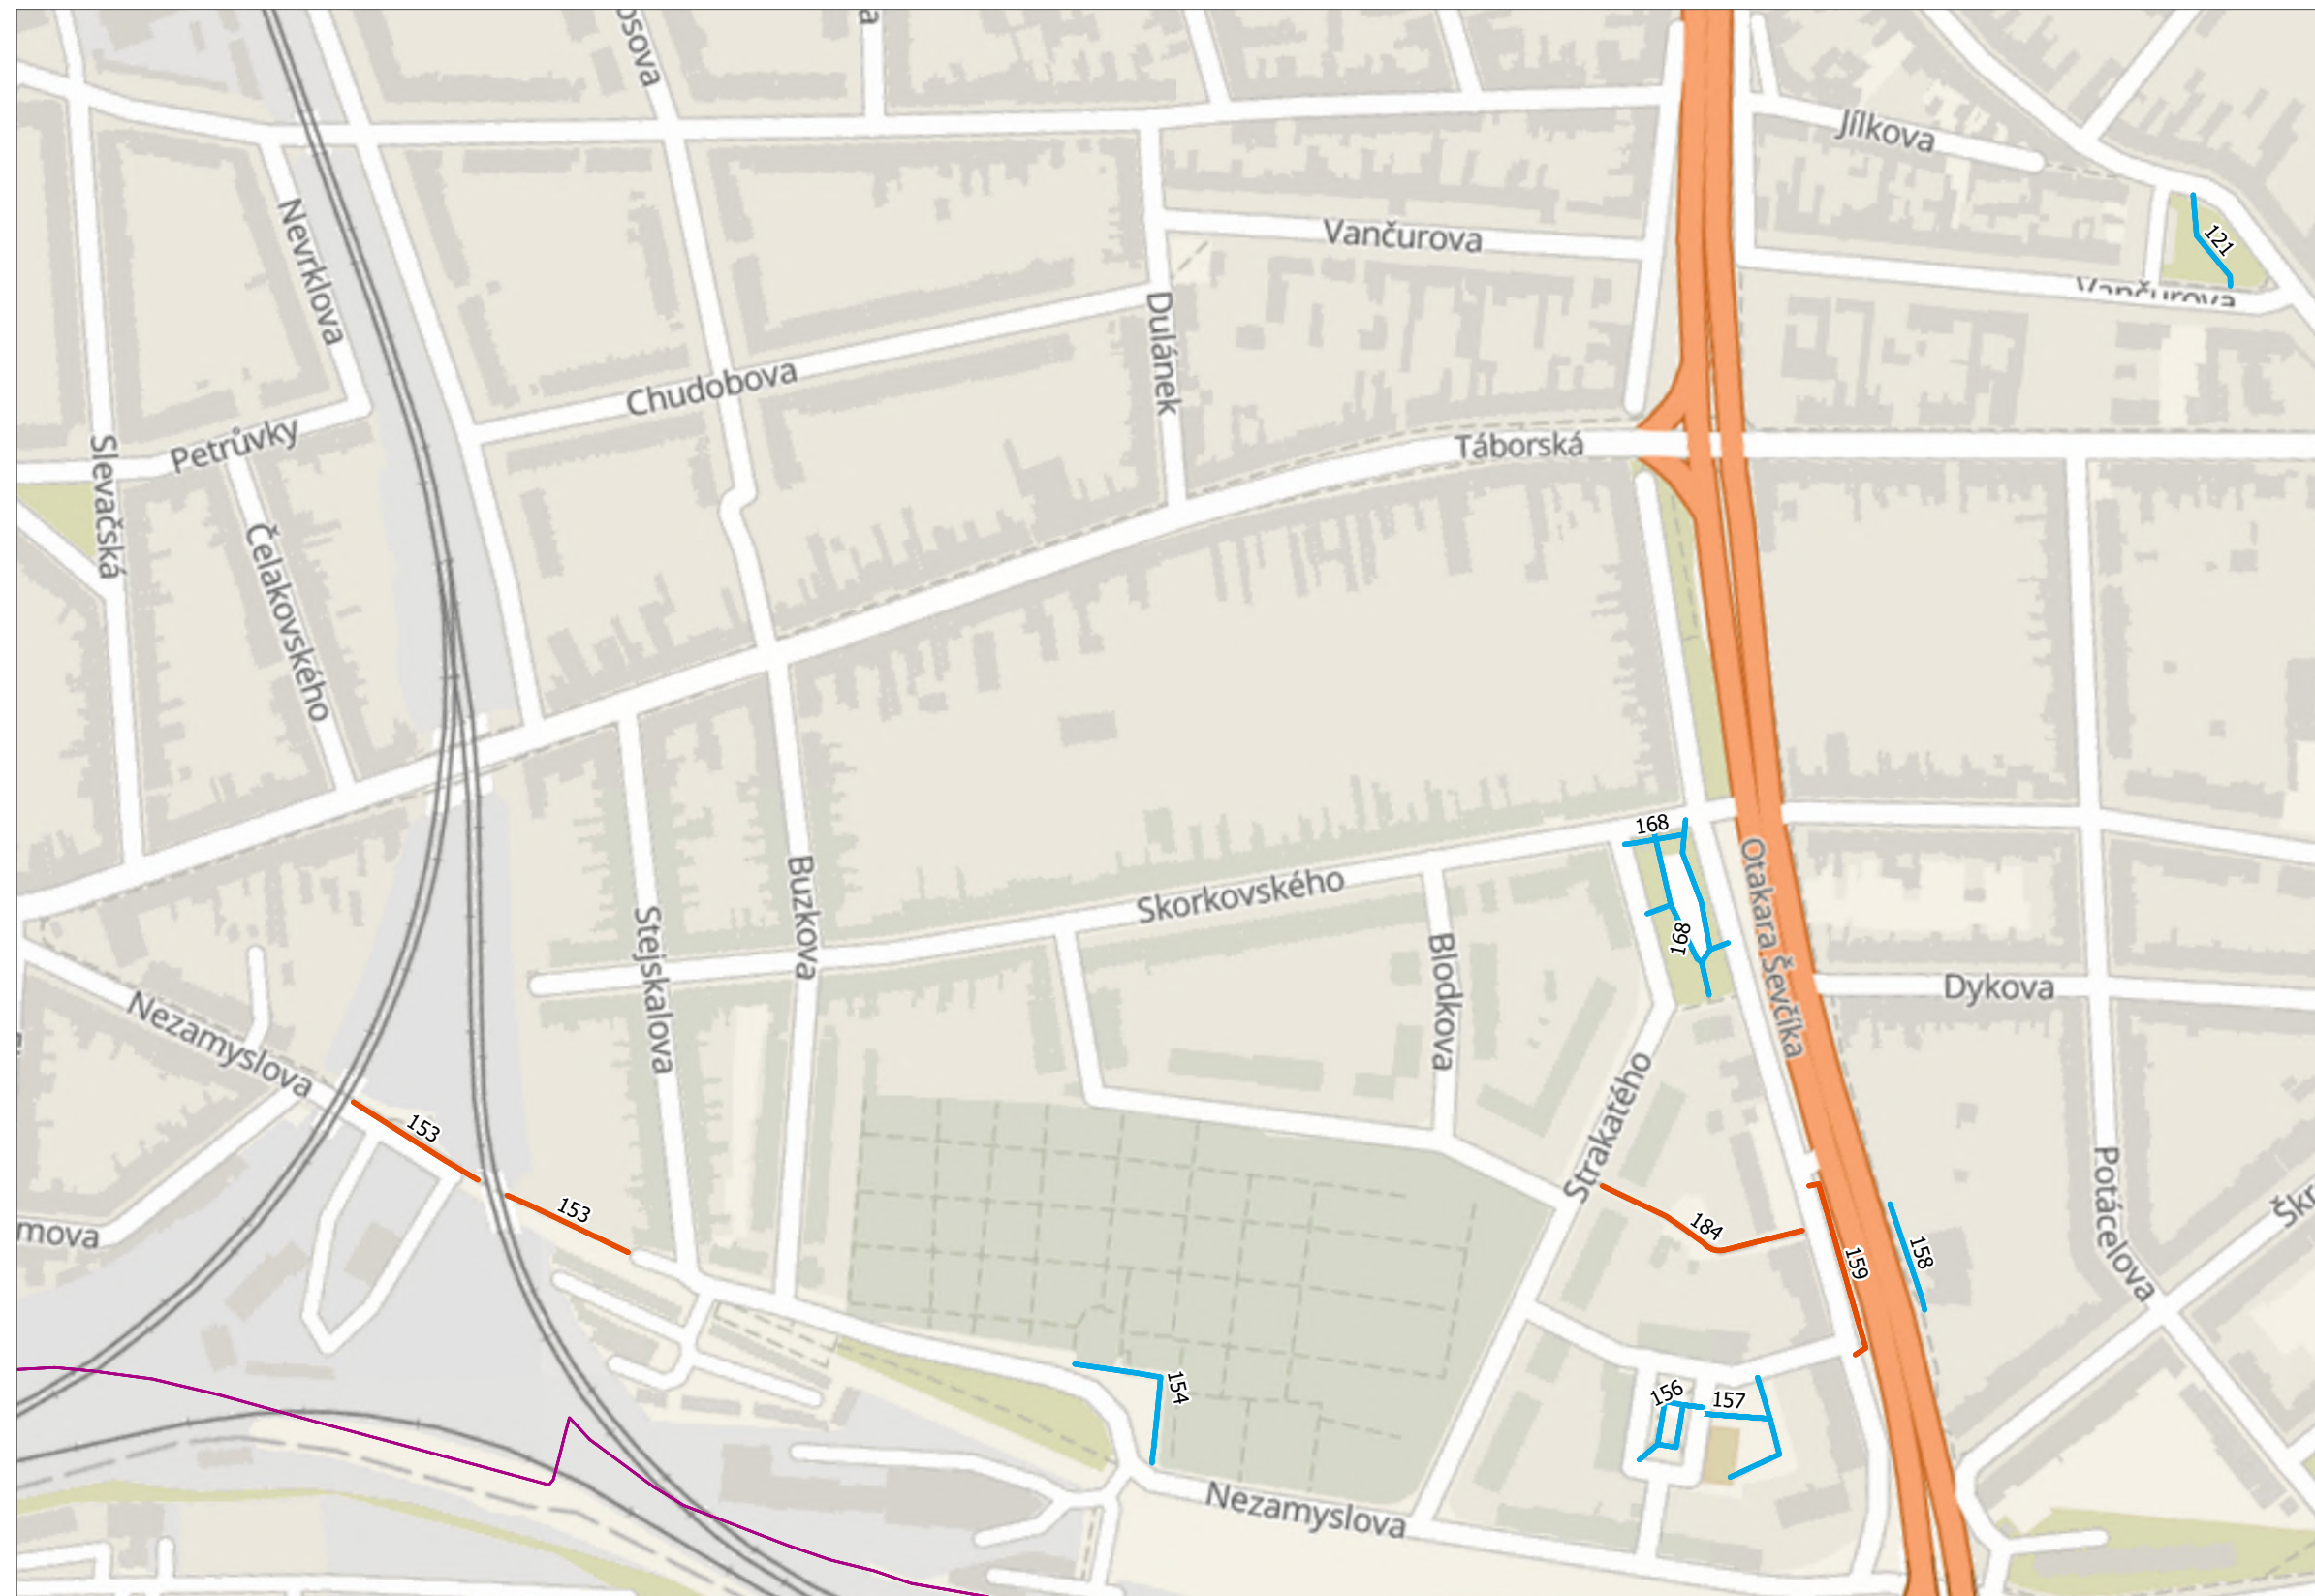

Neprovádění zimní údržby 2021/2022 MČ Brno-Židenice

Potvrzené úseky podle typu

- chodník
- cyklostezka
- komunikace
- parkoviště
- schody

Městské části