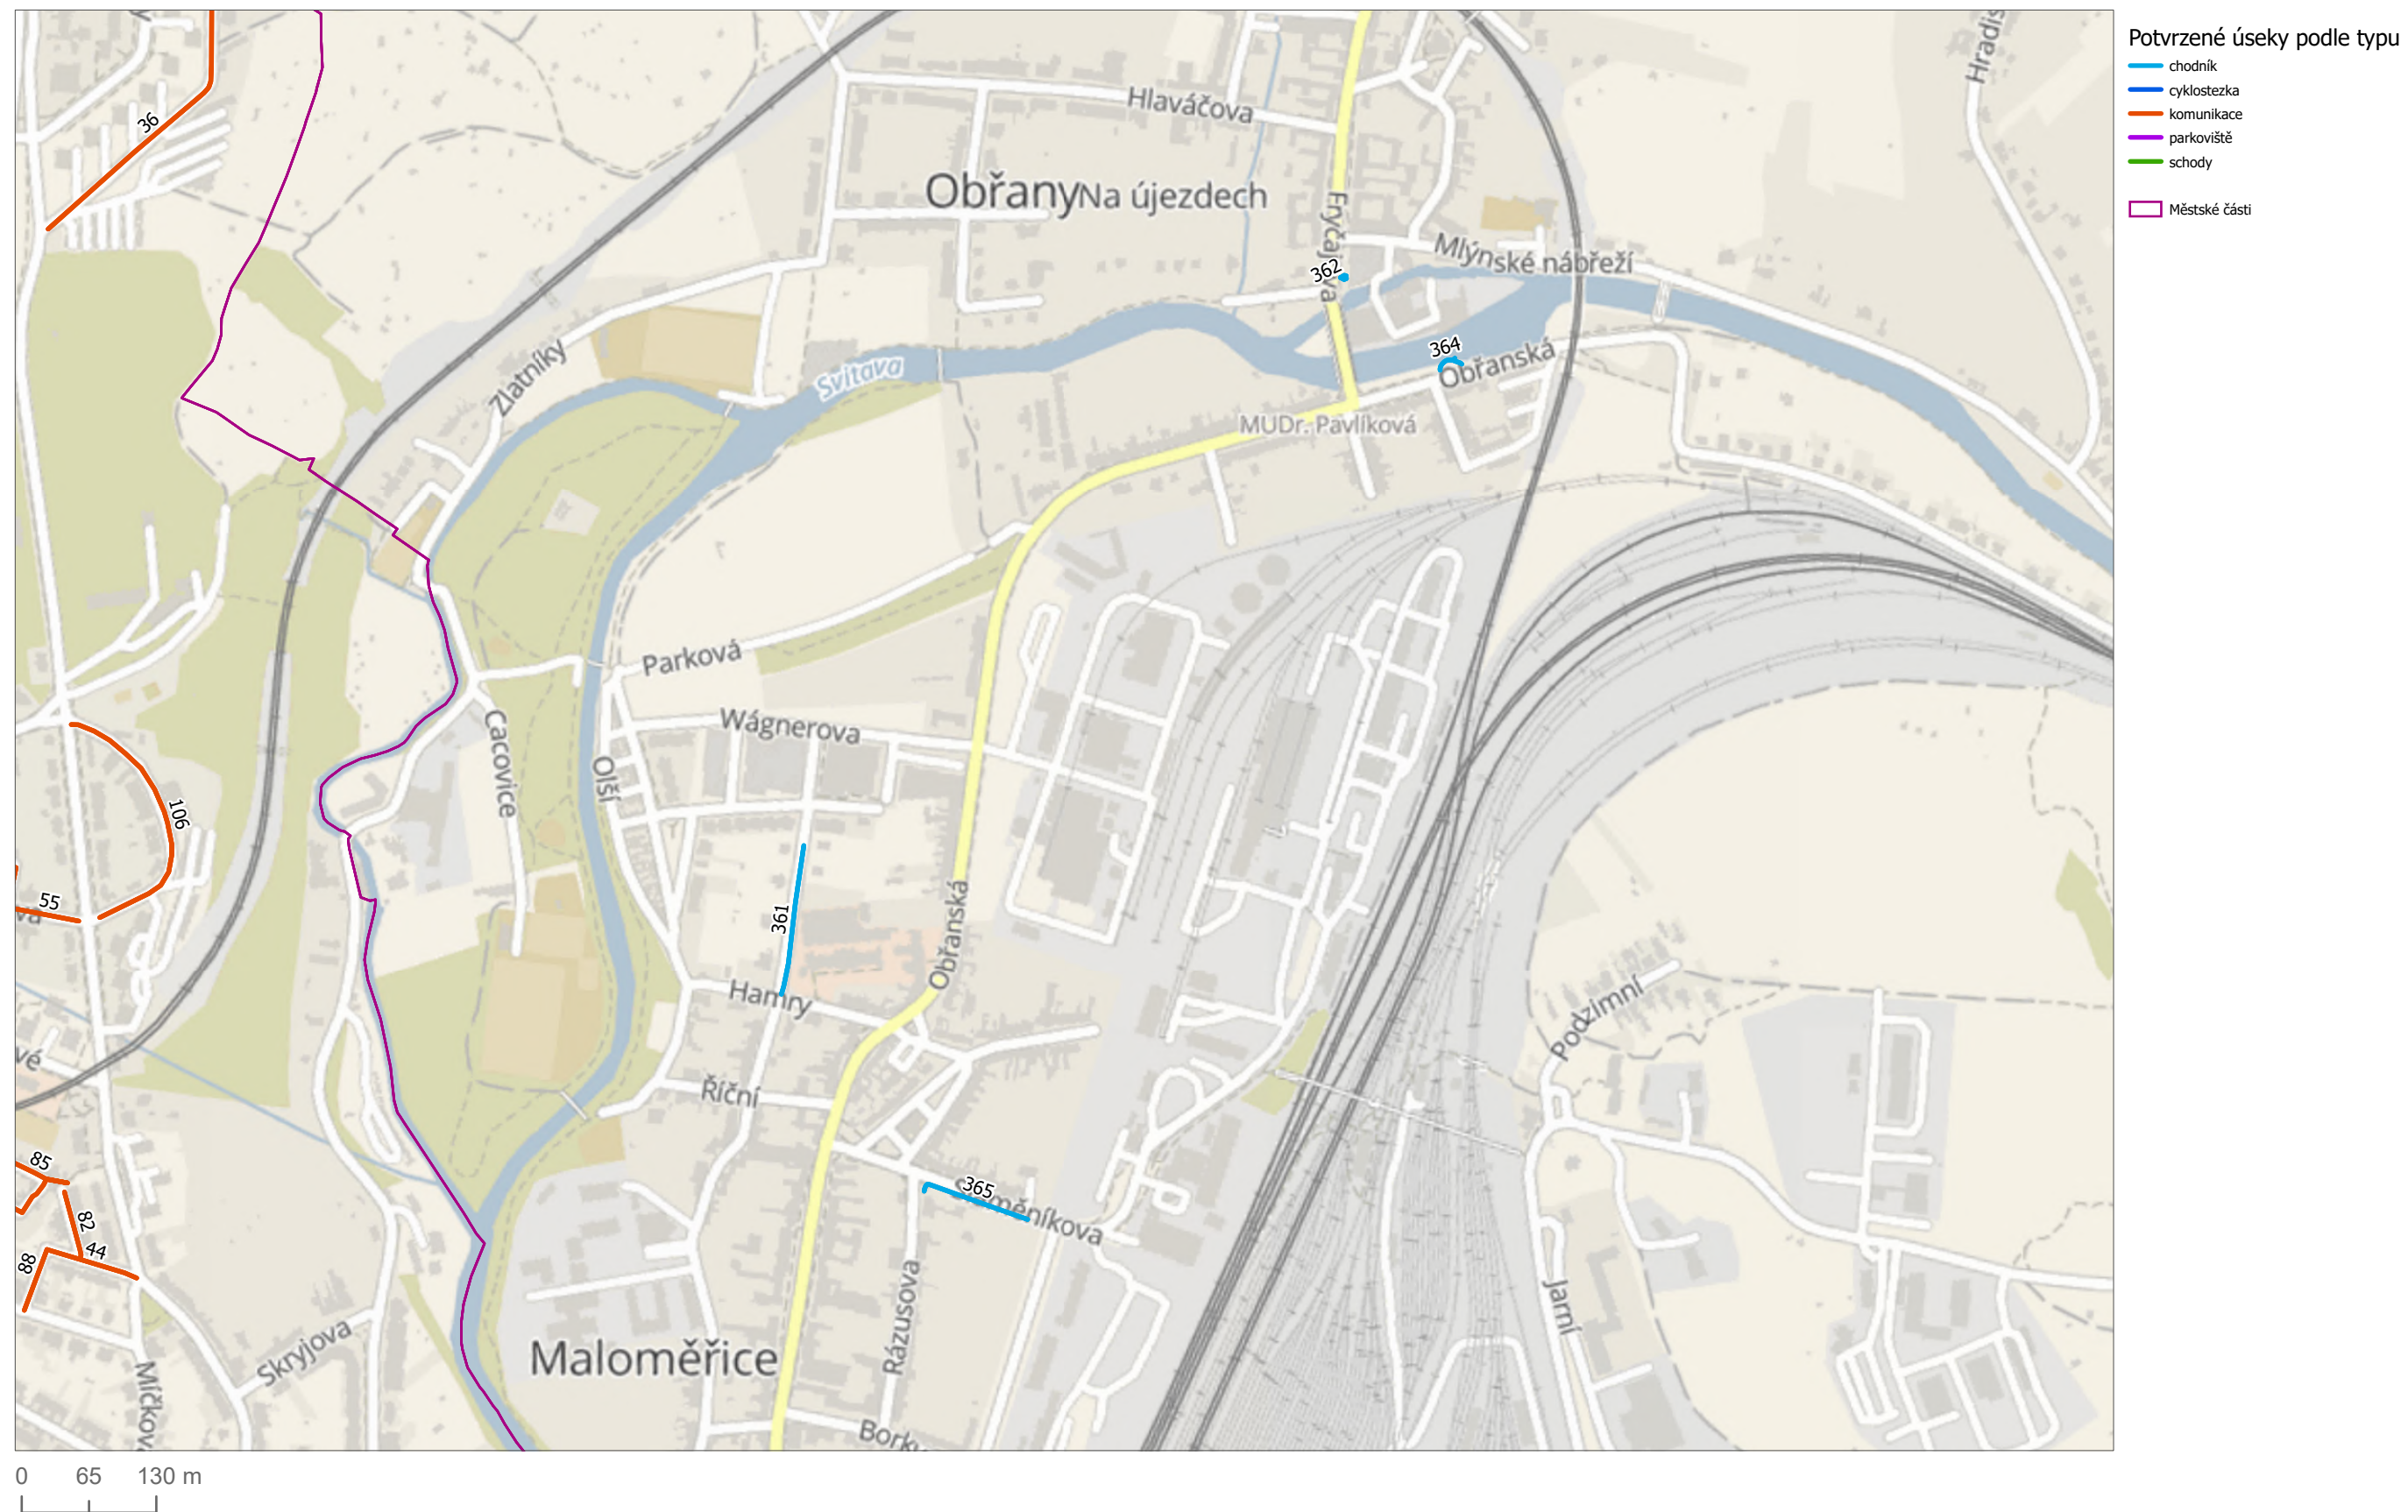

## Neprovádění zimní údržby 2021/2022 MČ Brno-Maloměřice a Obřany

Potvrzené úseky podle typu

- chodník
- cyklostezka
- komunikace
- parkoviště
- schody
- Městské části

0 25 50 m