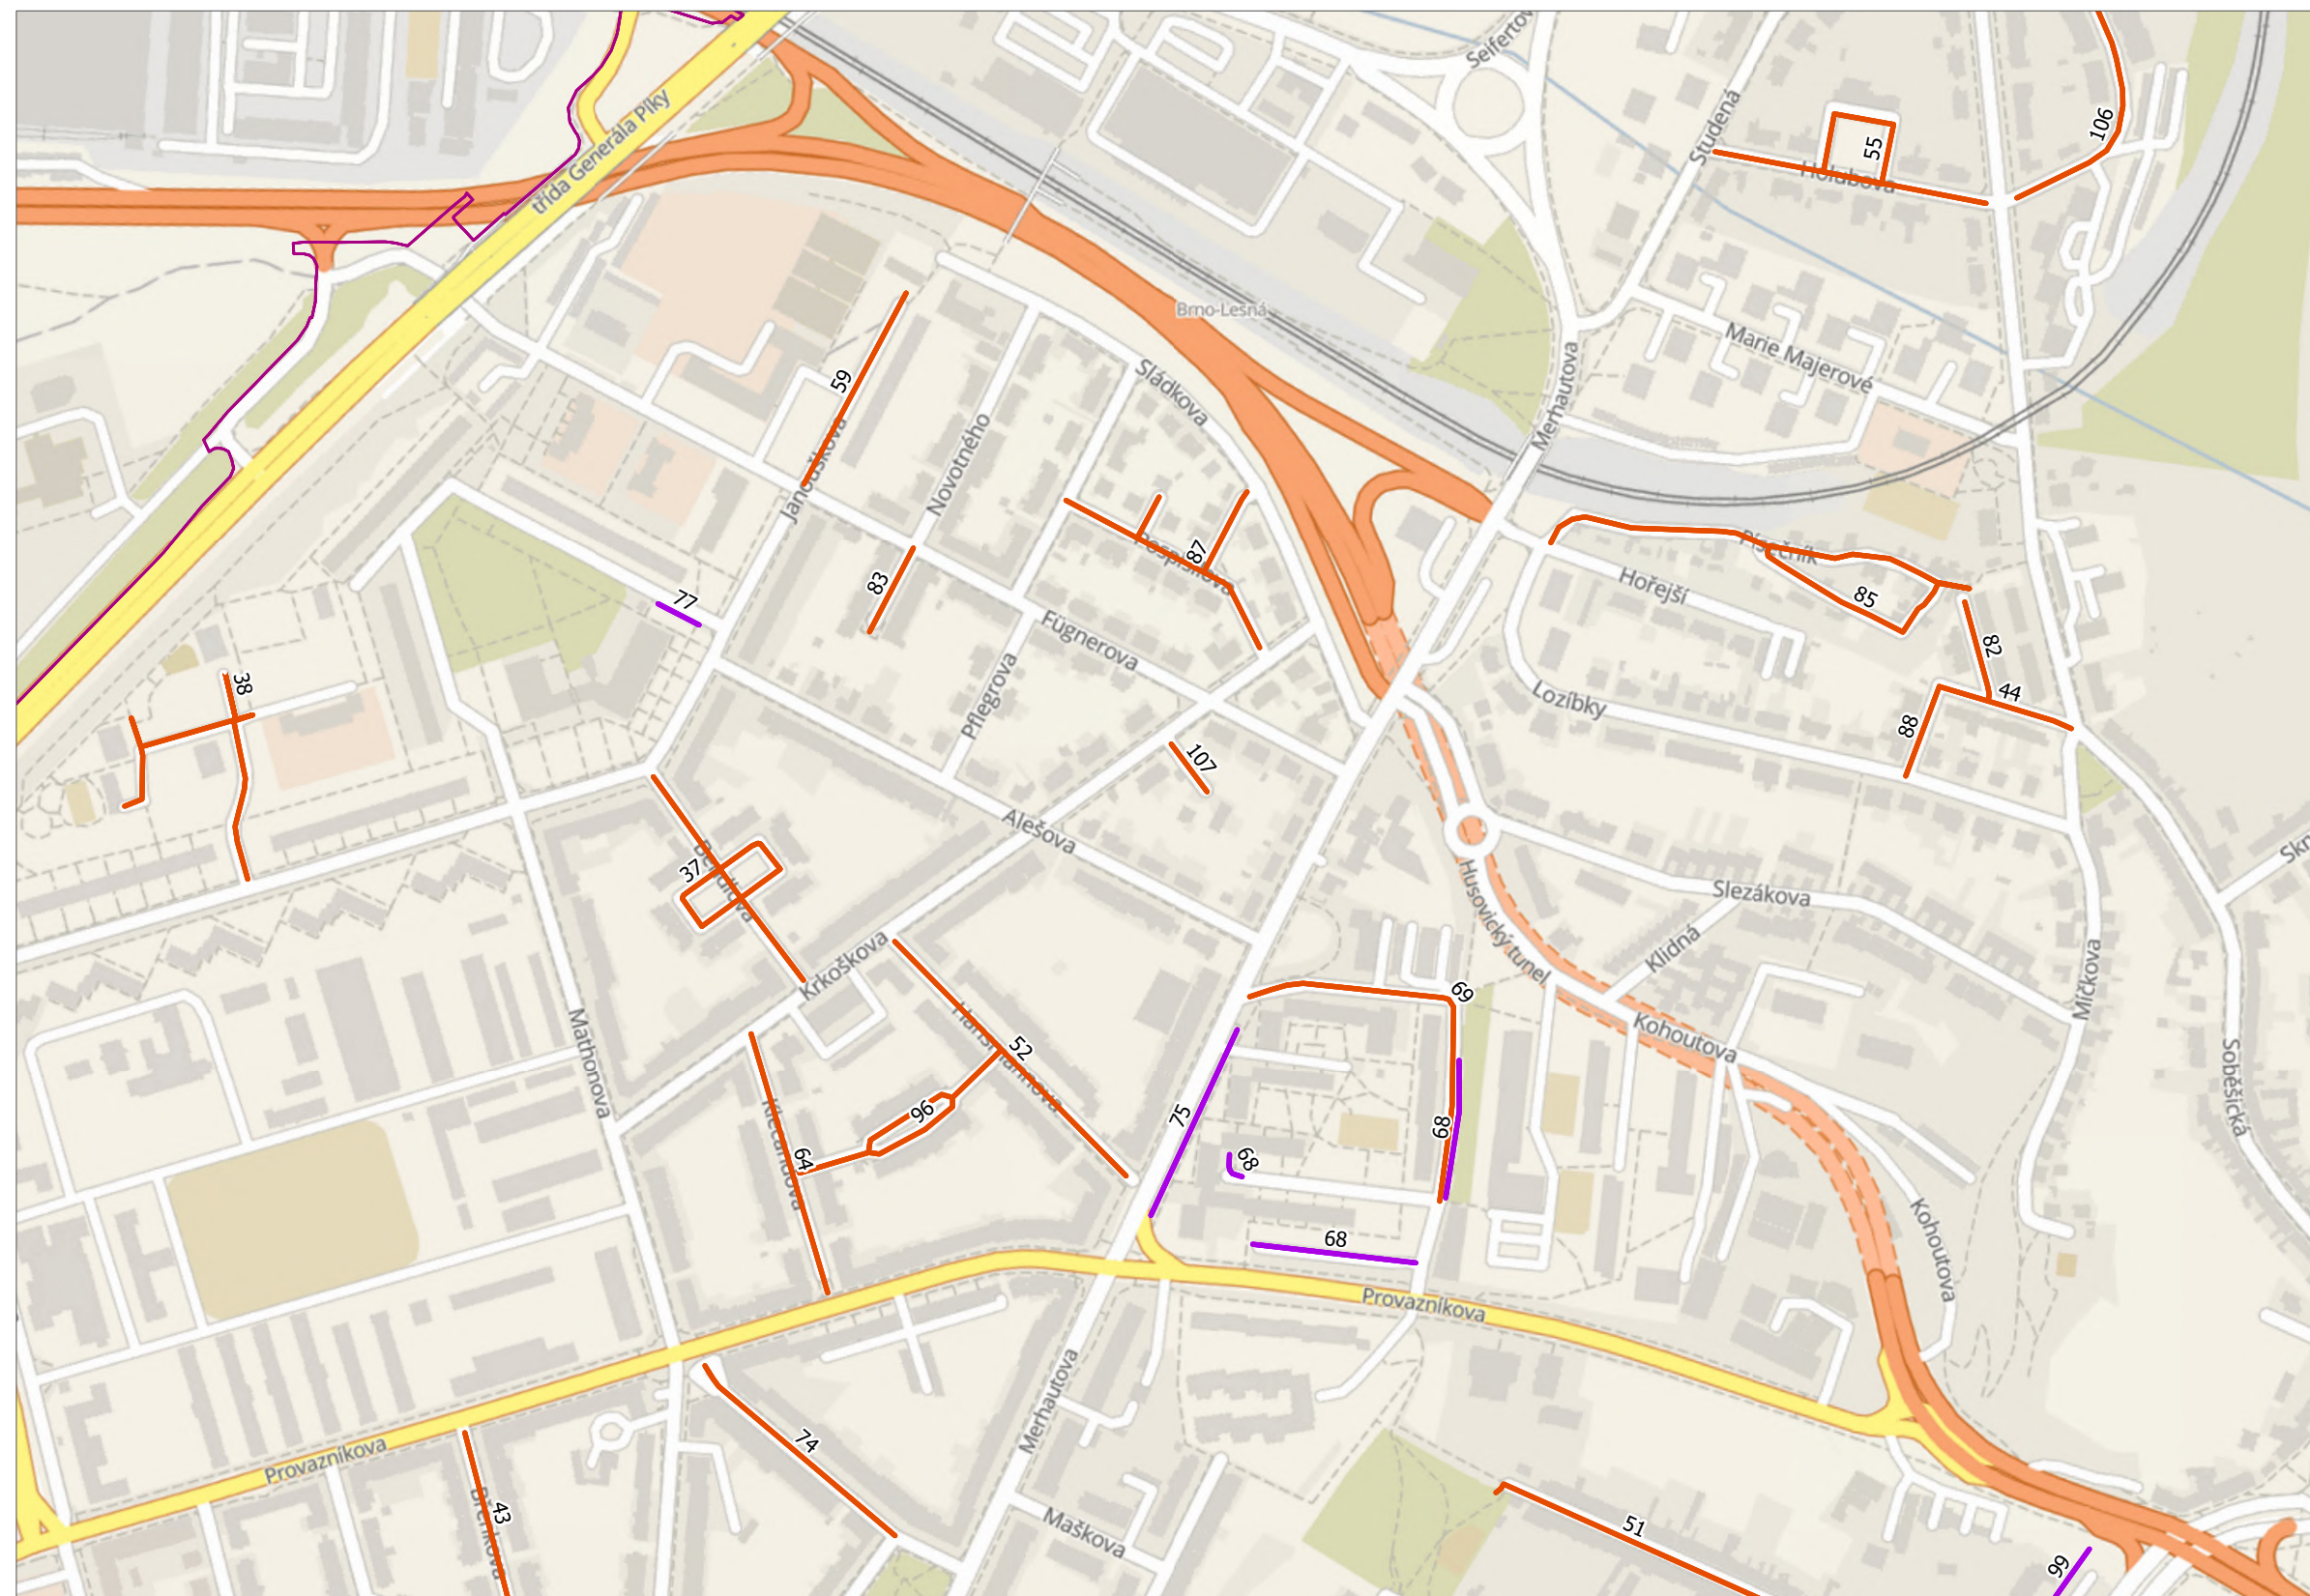

Neprovádění zimní údržby 2021/2022 MČ Brno-sever

Potvrzené úseky podle typu

- chodník
- cyklostezka
- komunikace
- parkoviště
- schody

Městské části