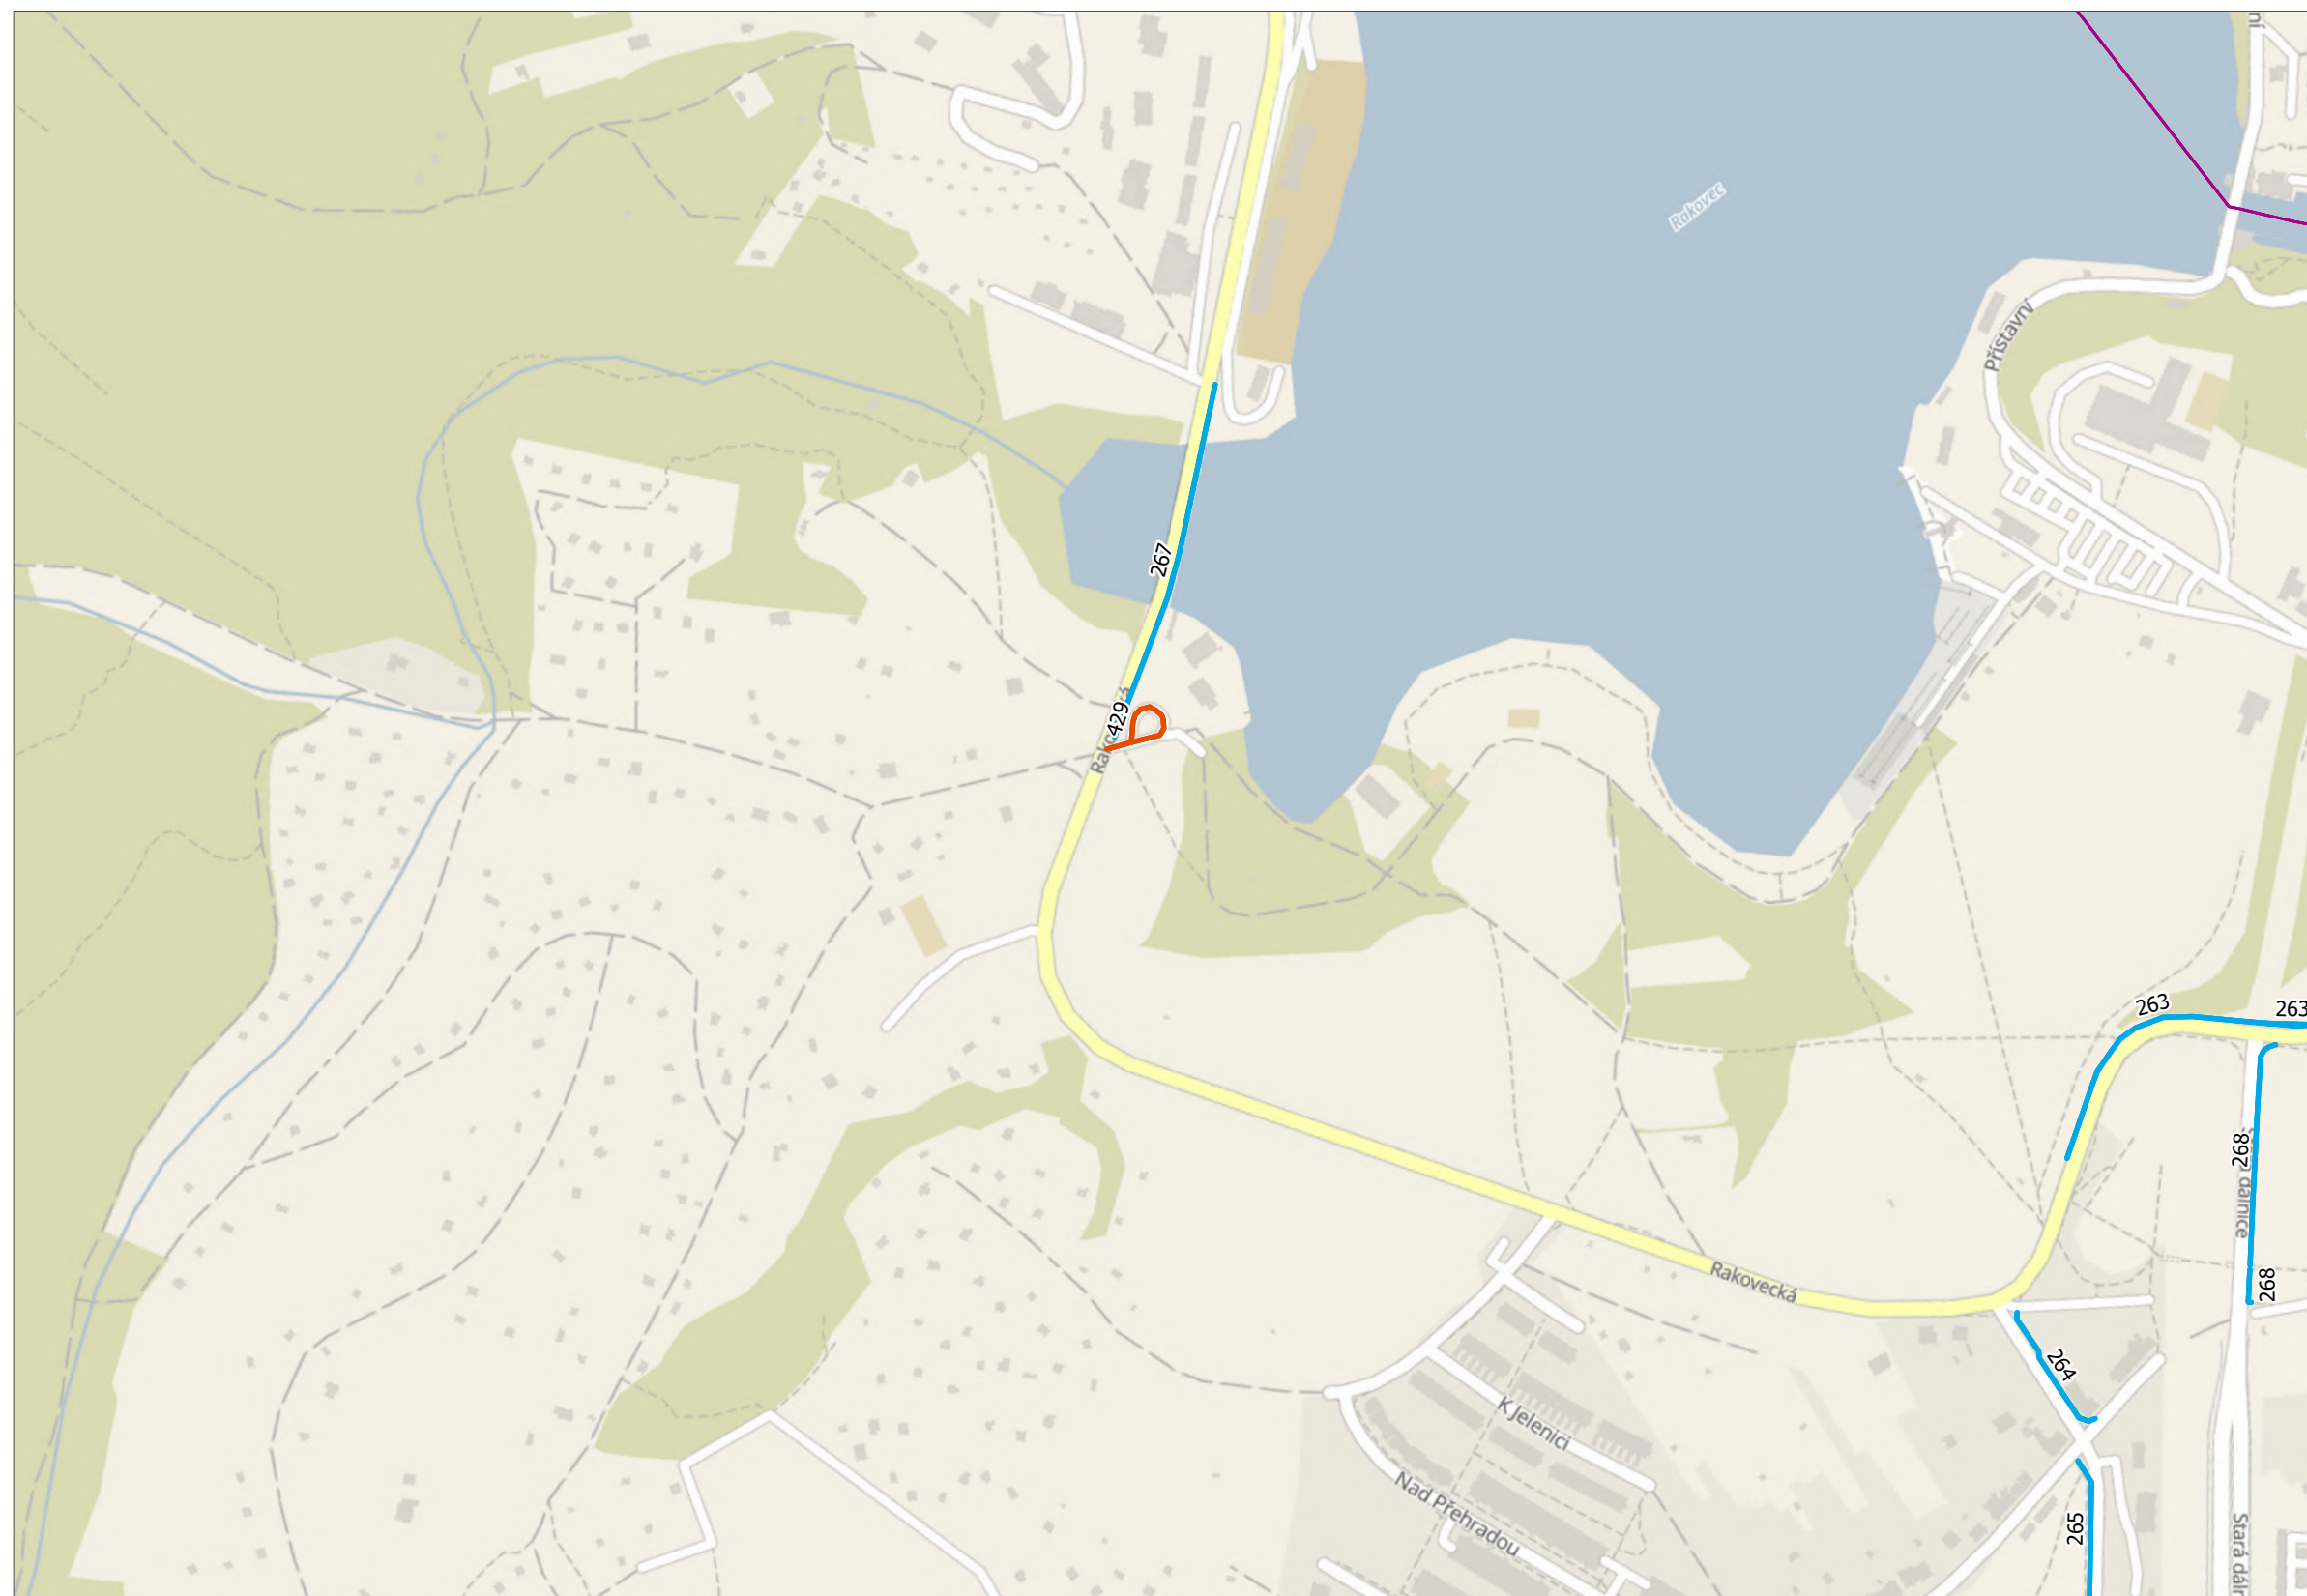

Neprovádění zimní údržby 2021/2022 MČ Brno-Bystrc

0 50 100 m