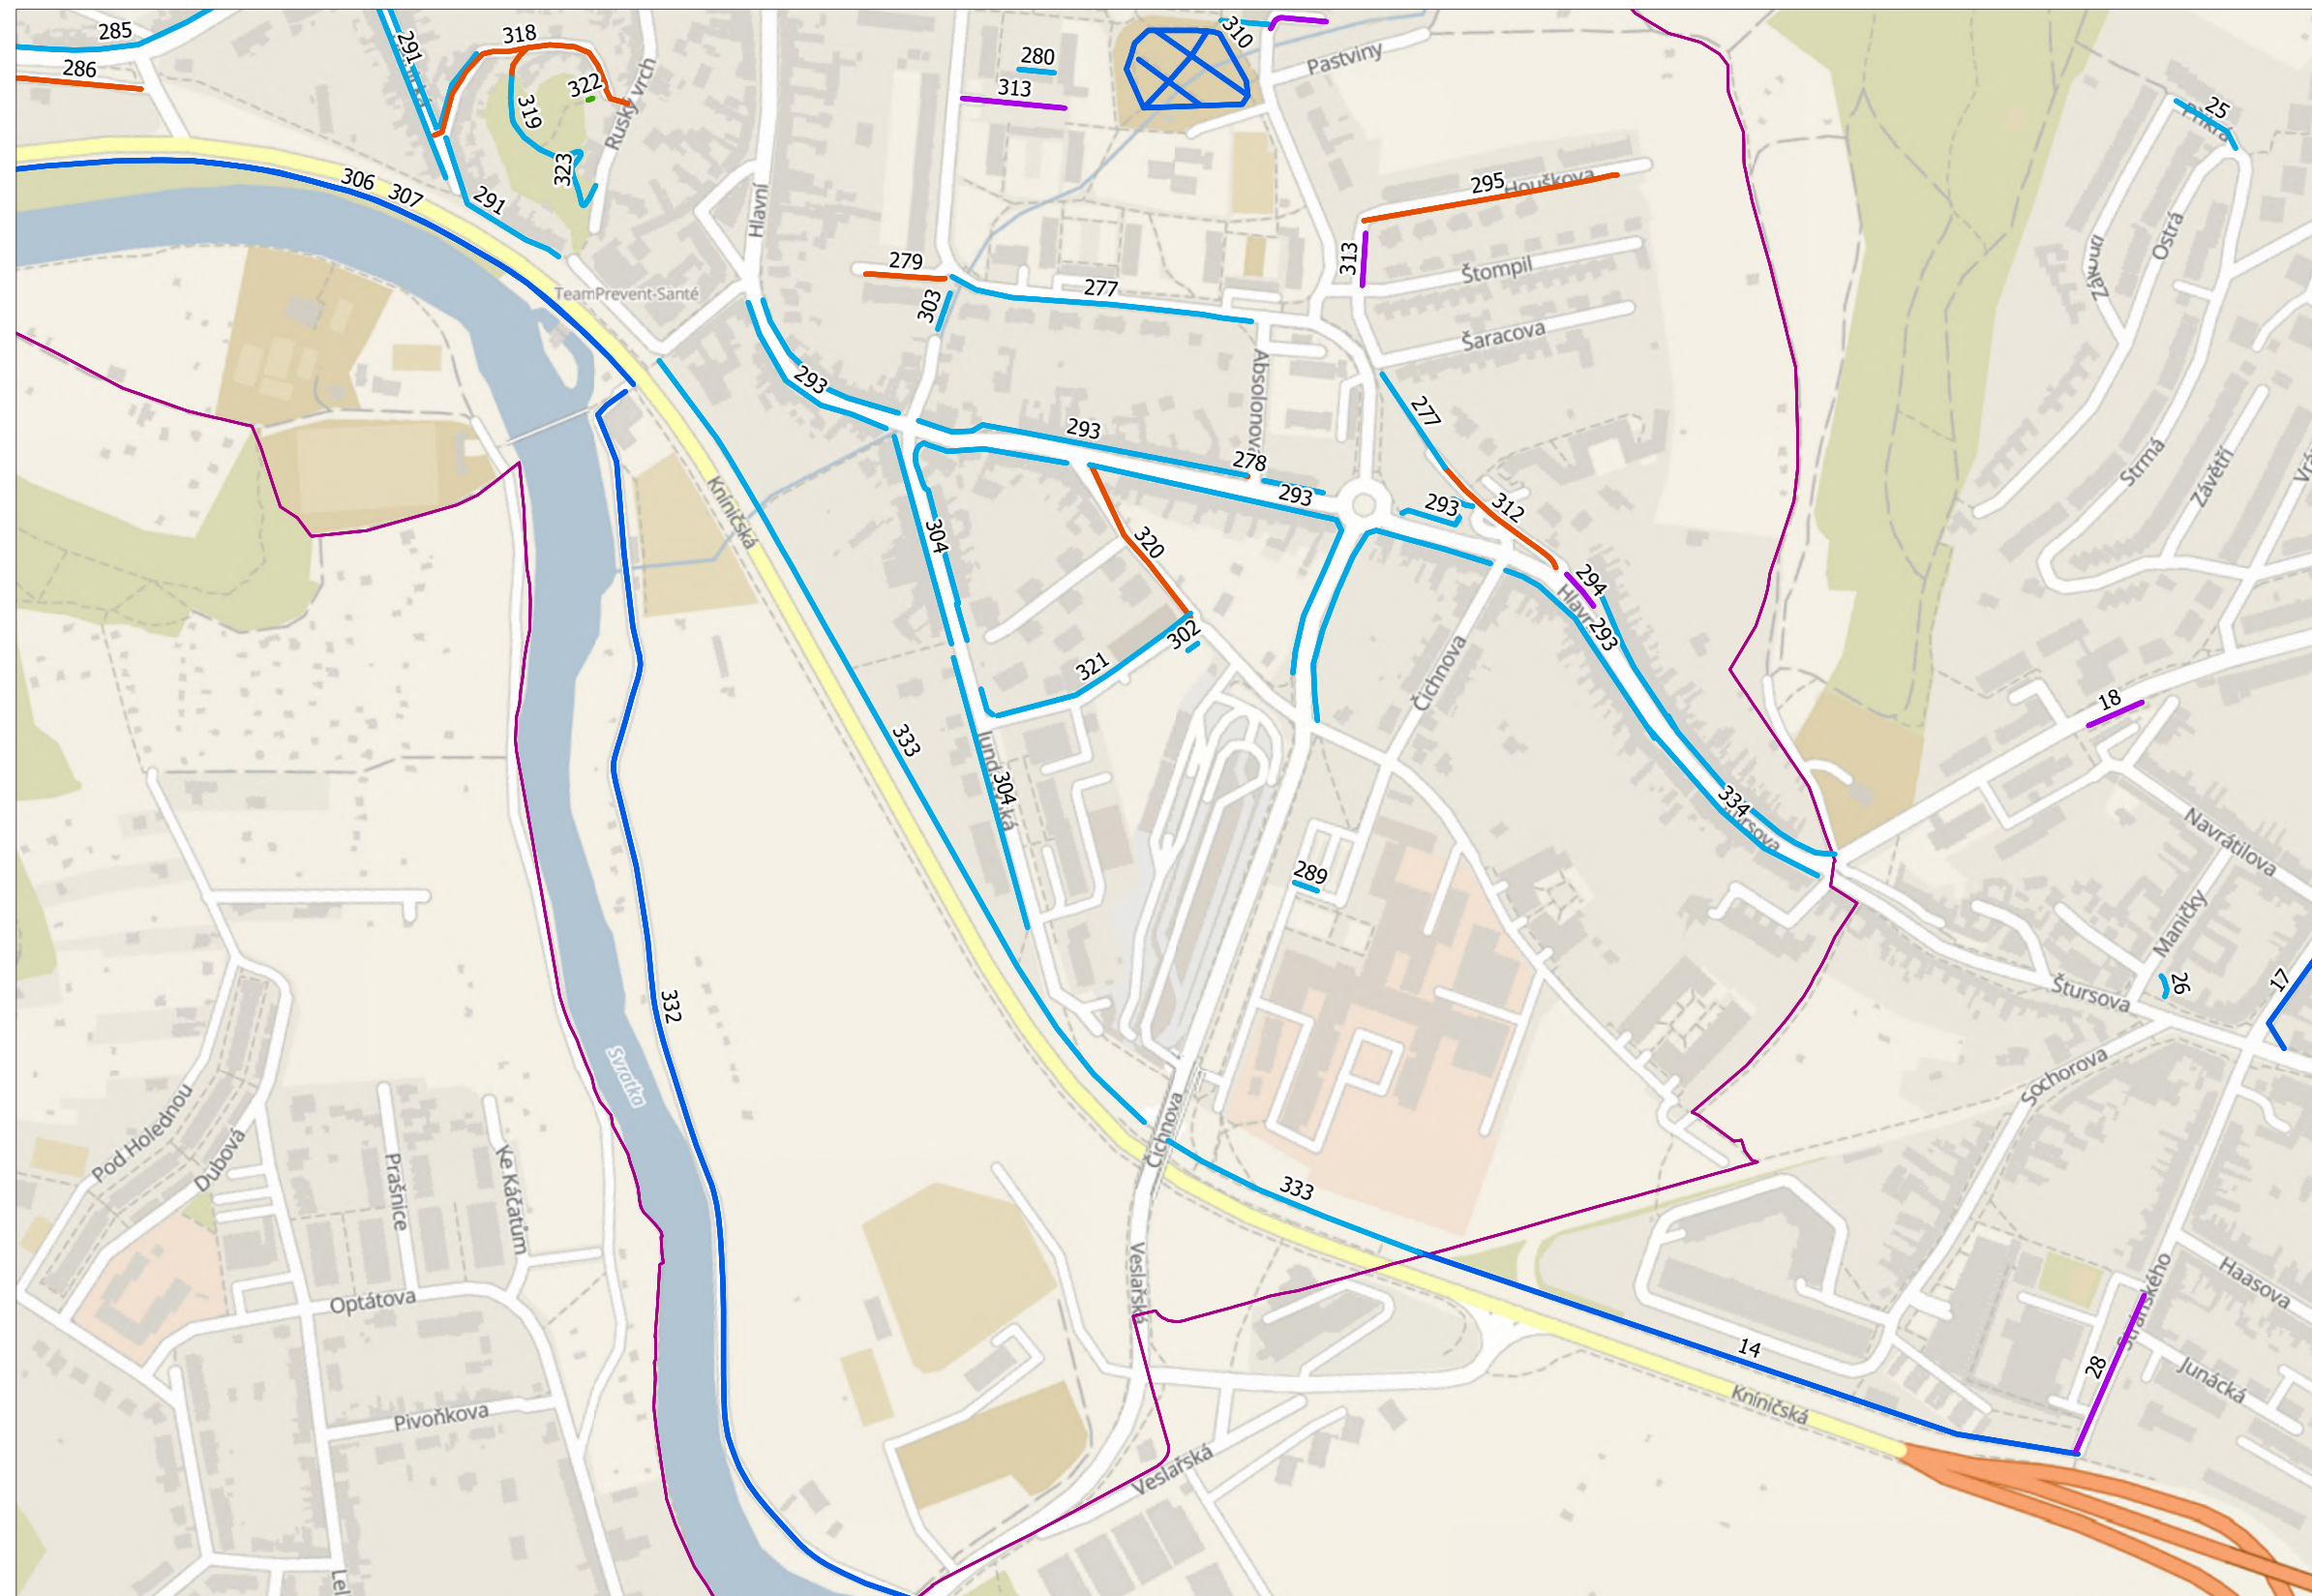

Neprovádění zimní údržby 2021/2022 MČ Brno-Komín

Potvrzené úseky podle typu

- chodník
- cyklostezka
- komunikace
- parkoviště
- schody
- Městské části