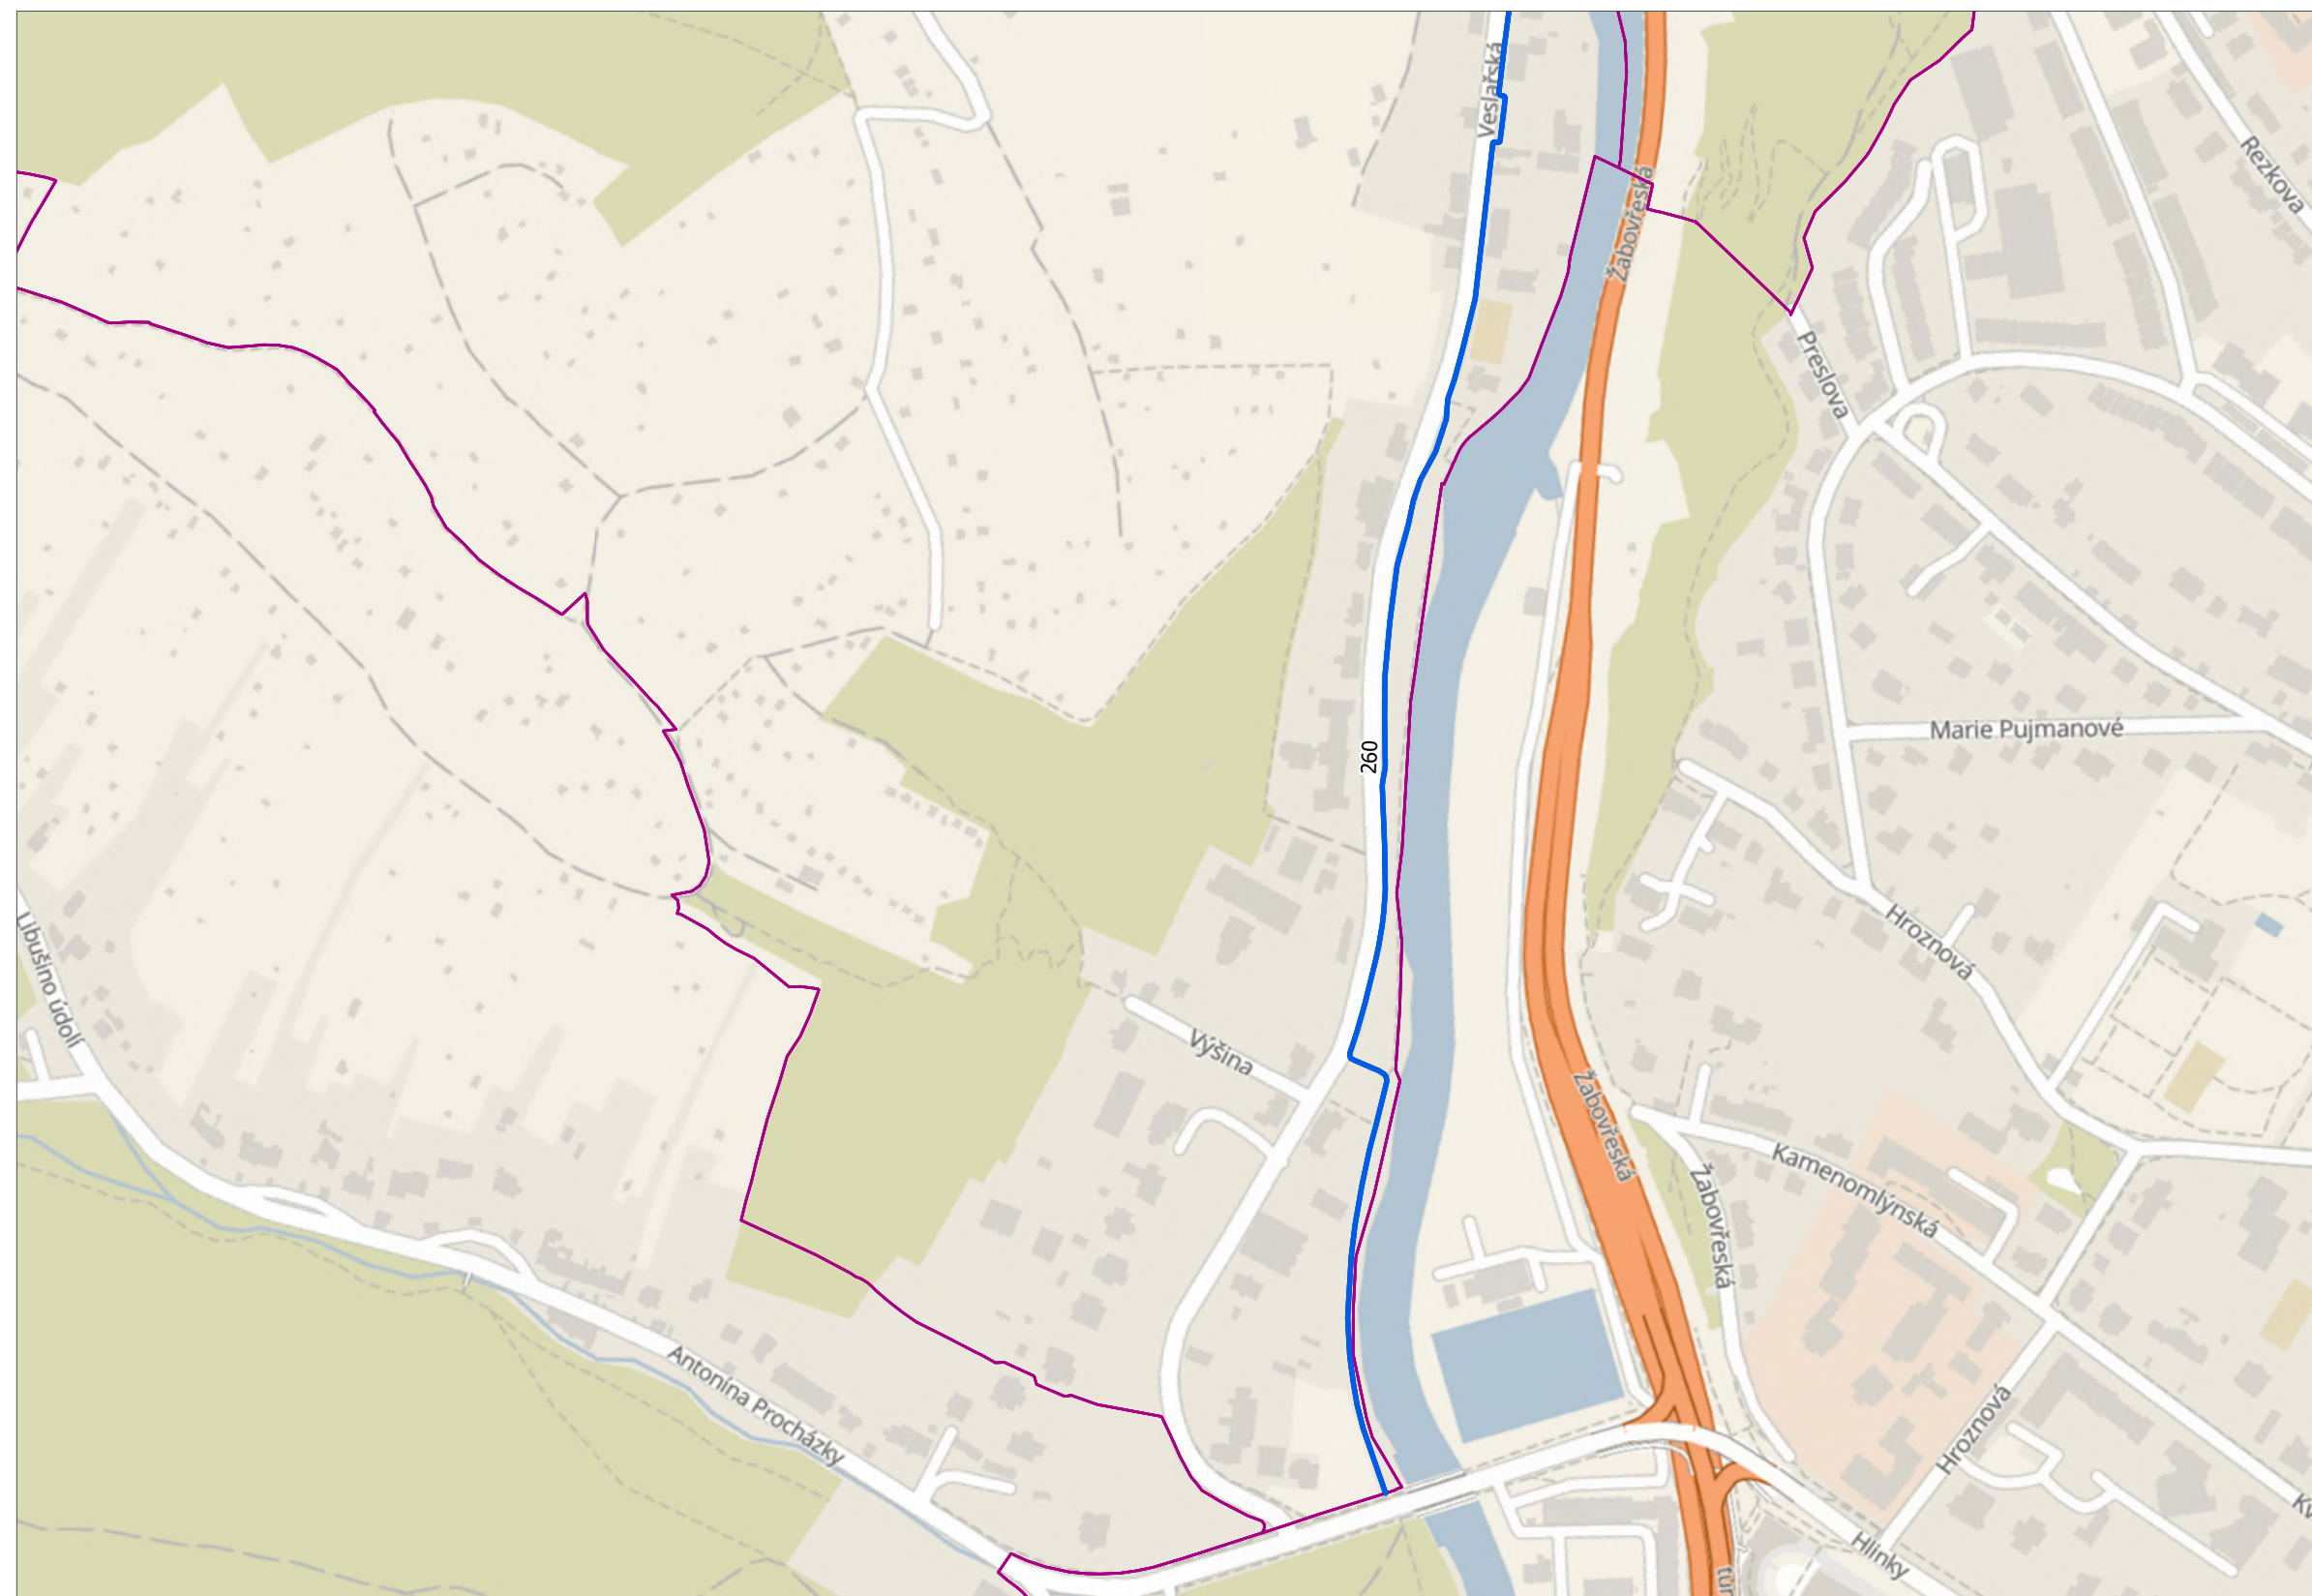

Neprovádění zimní údržby 2021/2022 MČ Brno-Jundrov

Potvrzené úseky podle typu

- chodník
- cyklostezka
- komunikace
- parkoviště
- schody
- Městské části