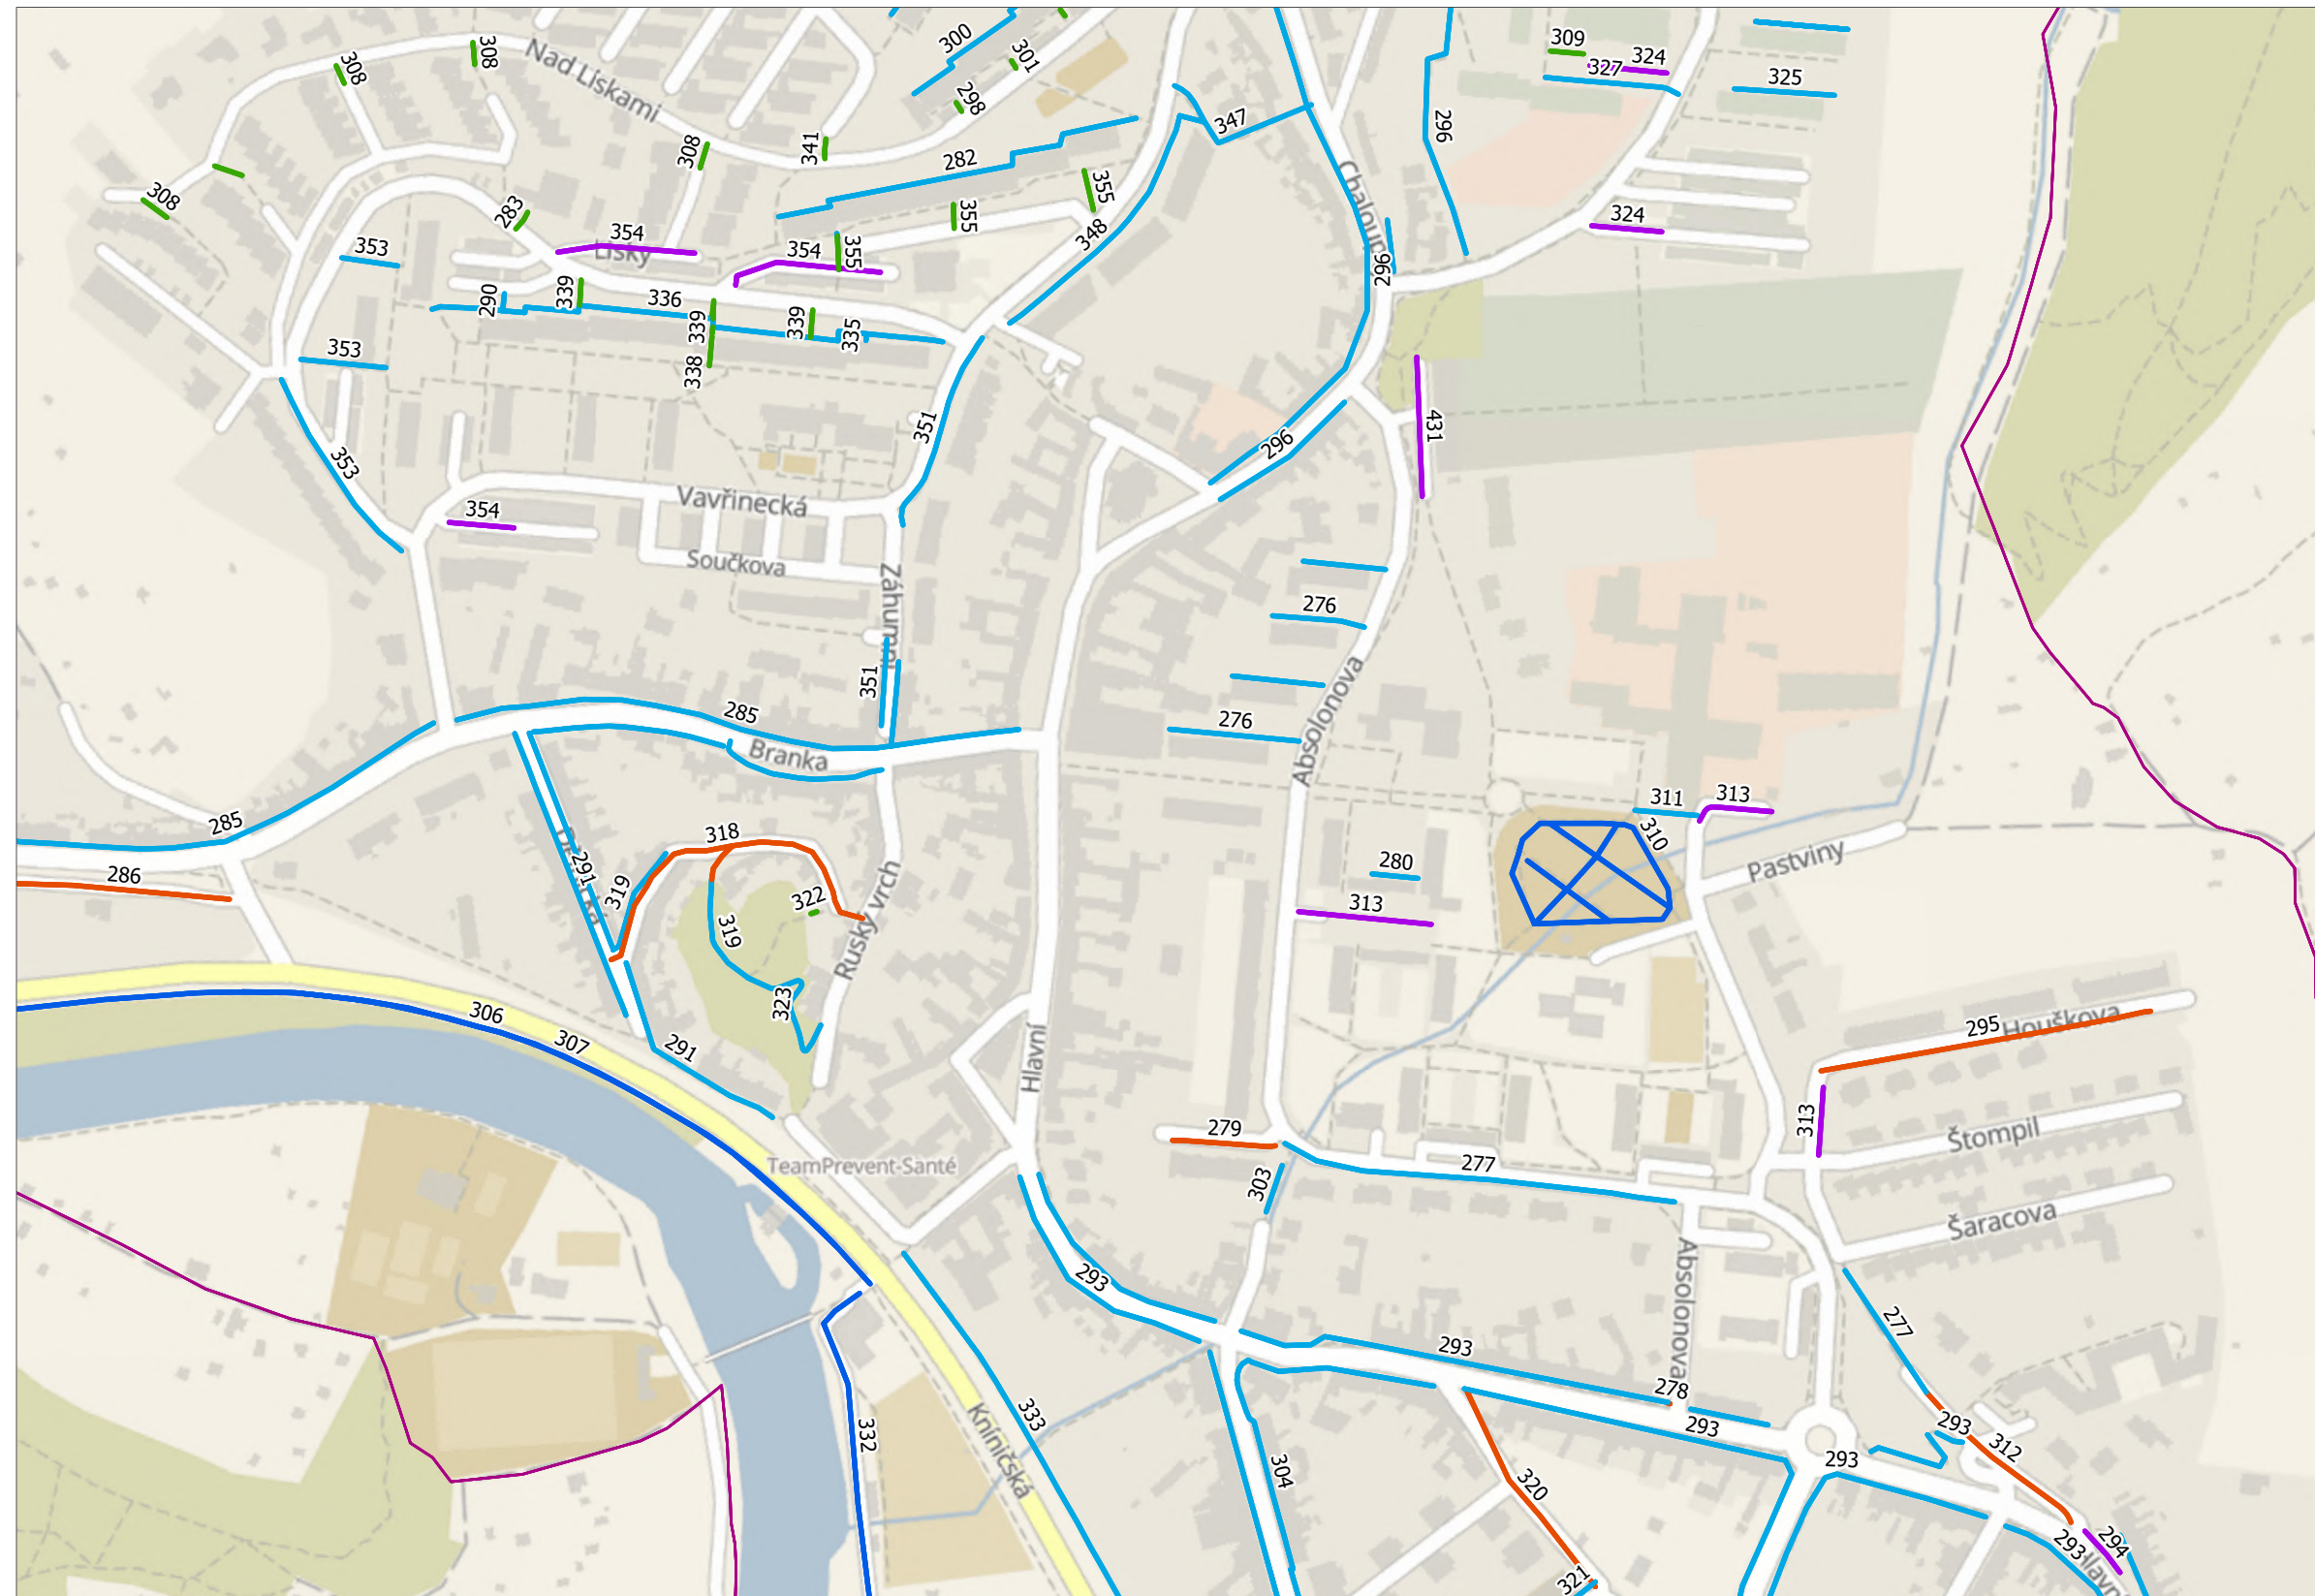

Neprovádění zimní údržby 2021/2022 MČ Brno-Komín

Potvrzené úseky podle typu

- chodník
- cyklostezka
- komunikace
- parkoviště
- schody
- Městské části