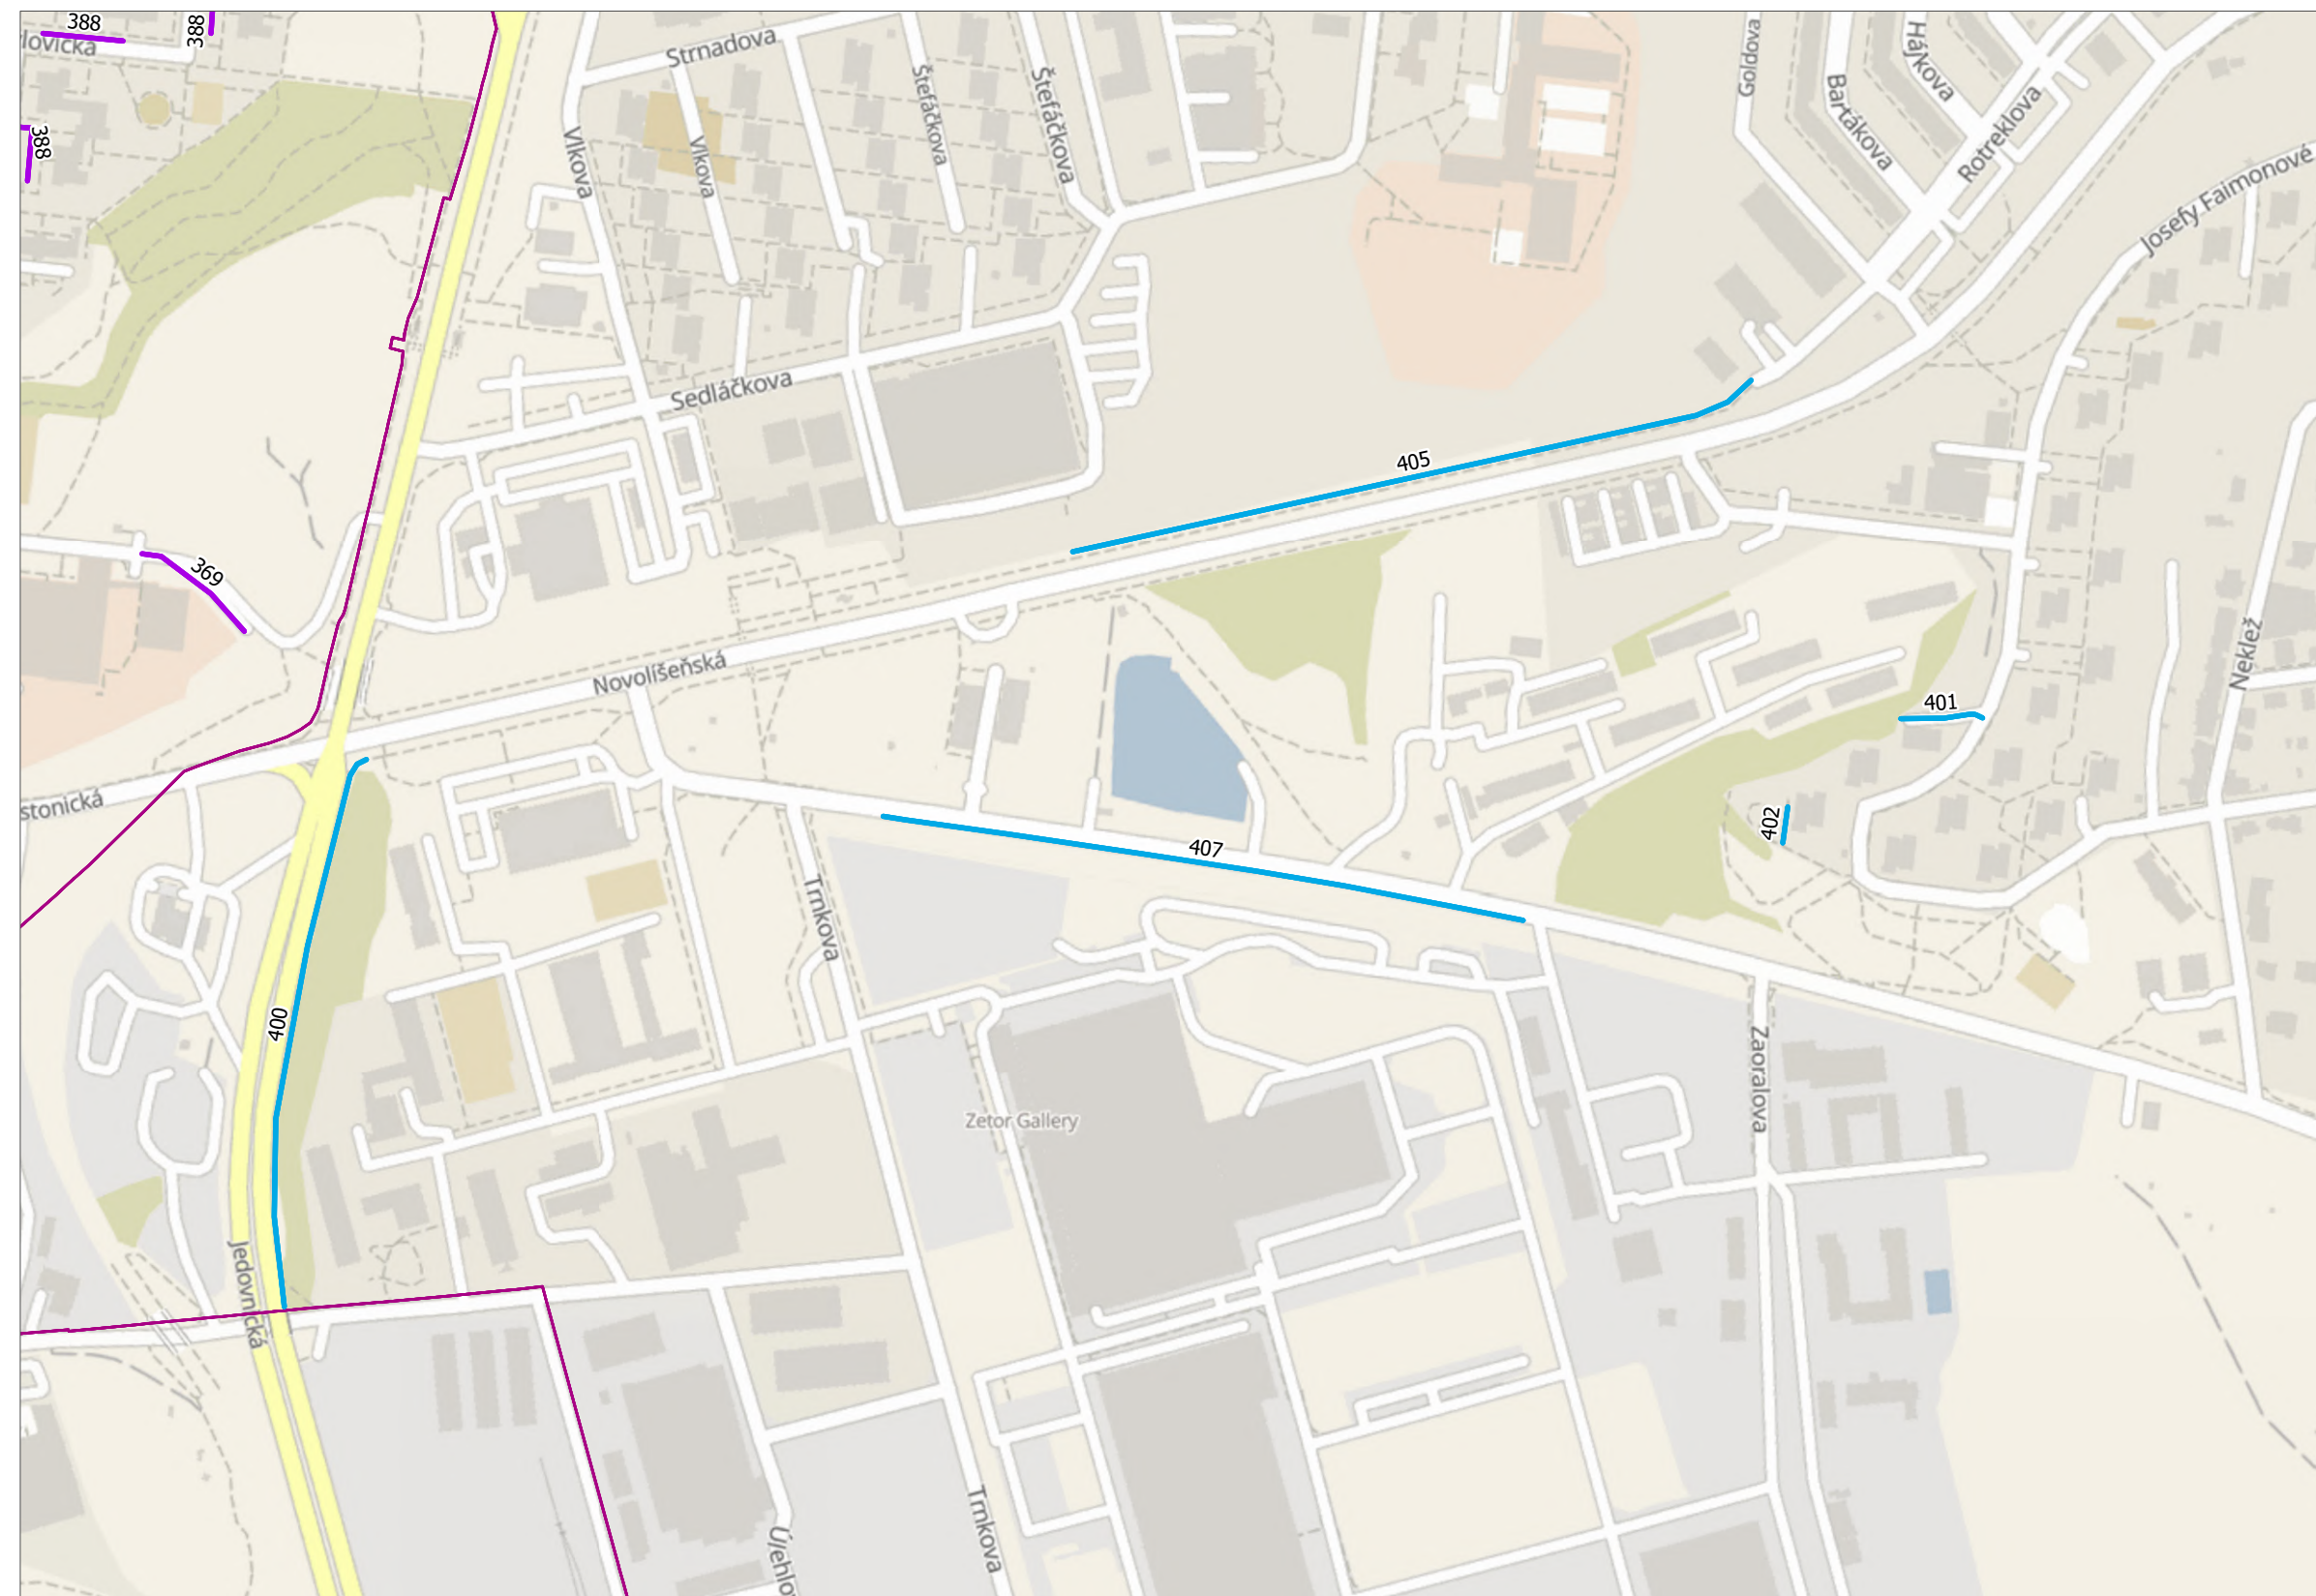

Neprovádění zimní údržby 2021/2022 MČ Brno-Líšeň

Potvrzené úseky podle typu

- chodník
- cyklostezka
- komunikace
- parkoviště
- schody
- Městské části