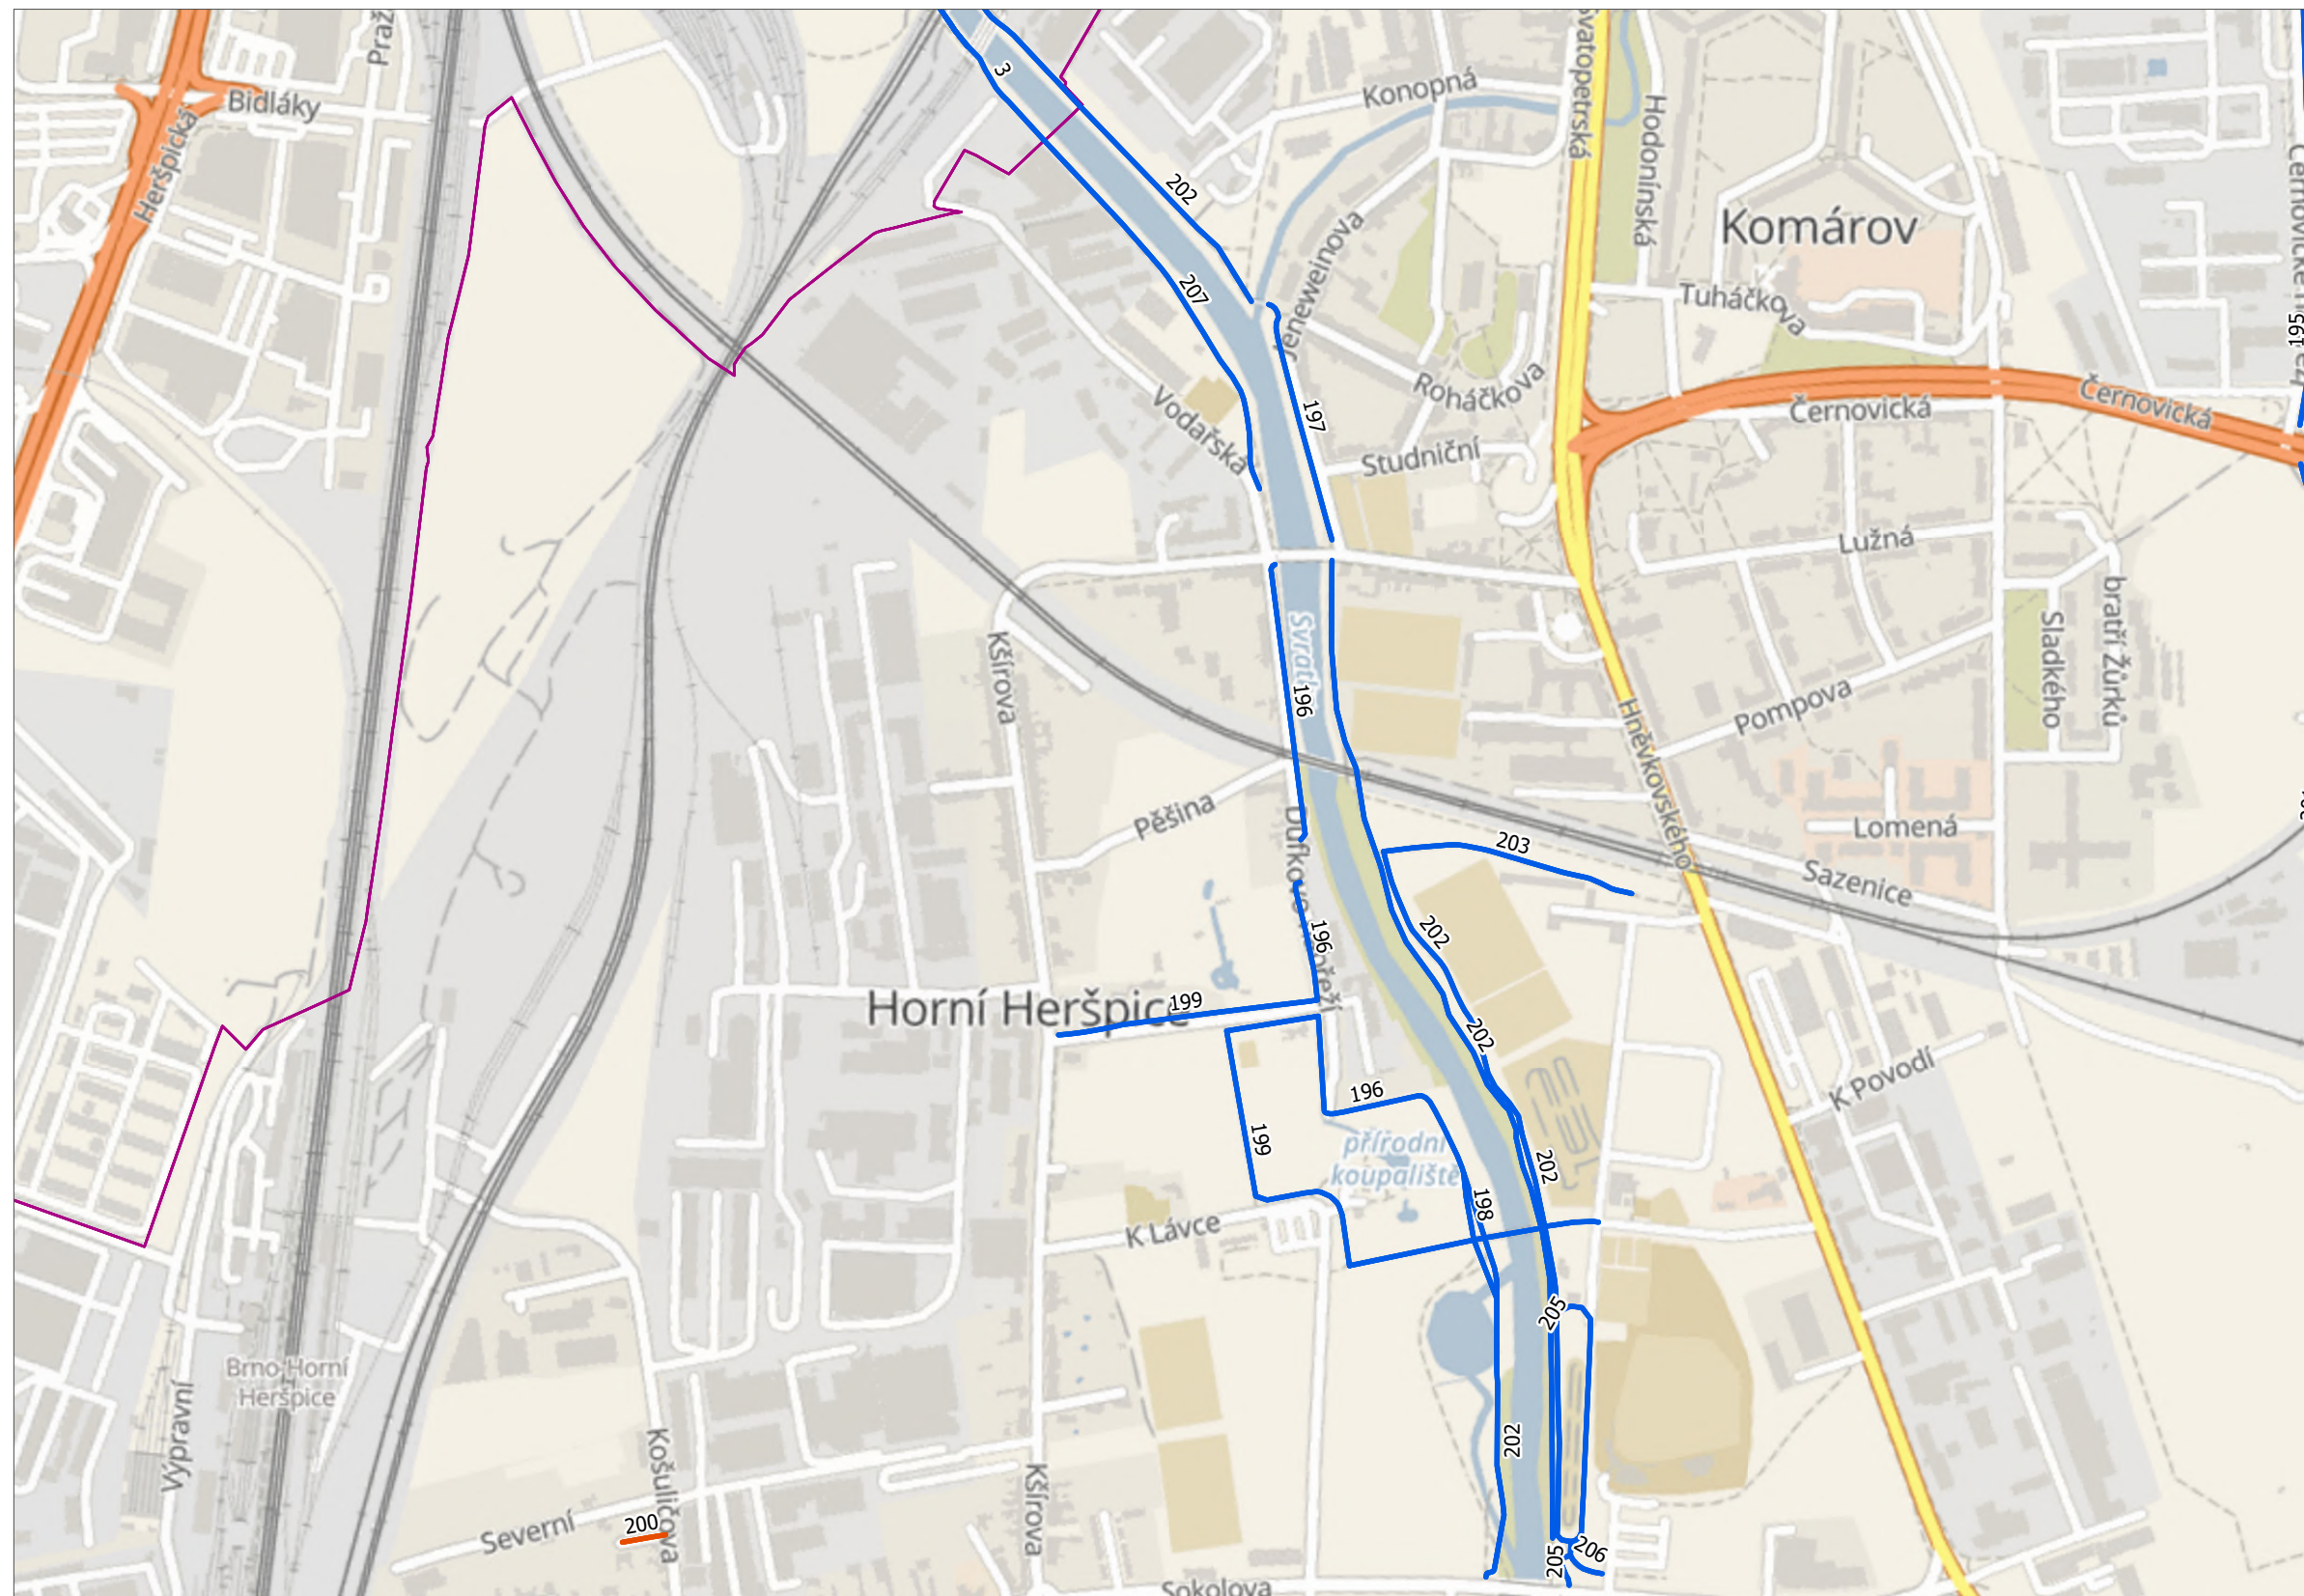

Neprovádění zimní údržby 2021/2022 MČ Brno-jih

Potvrzené úseky podle typu

- chodník
- cyklostezka
- komunikace
- parkoviště
- schody
- Městské části