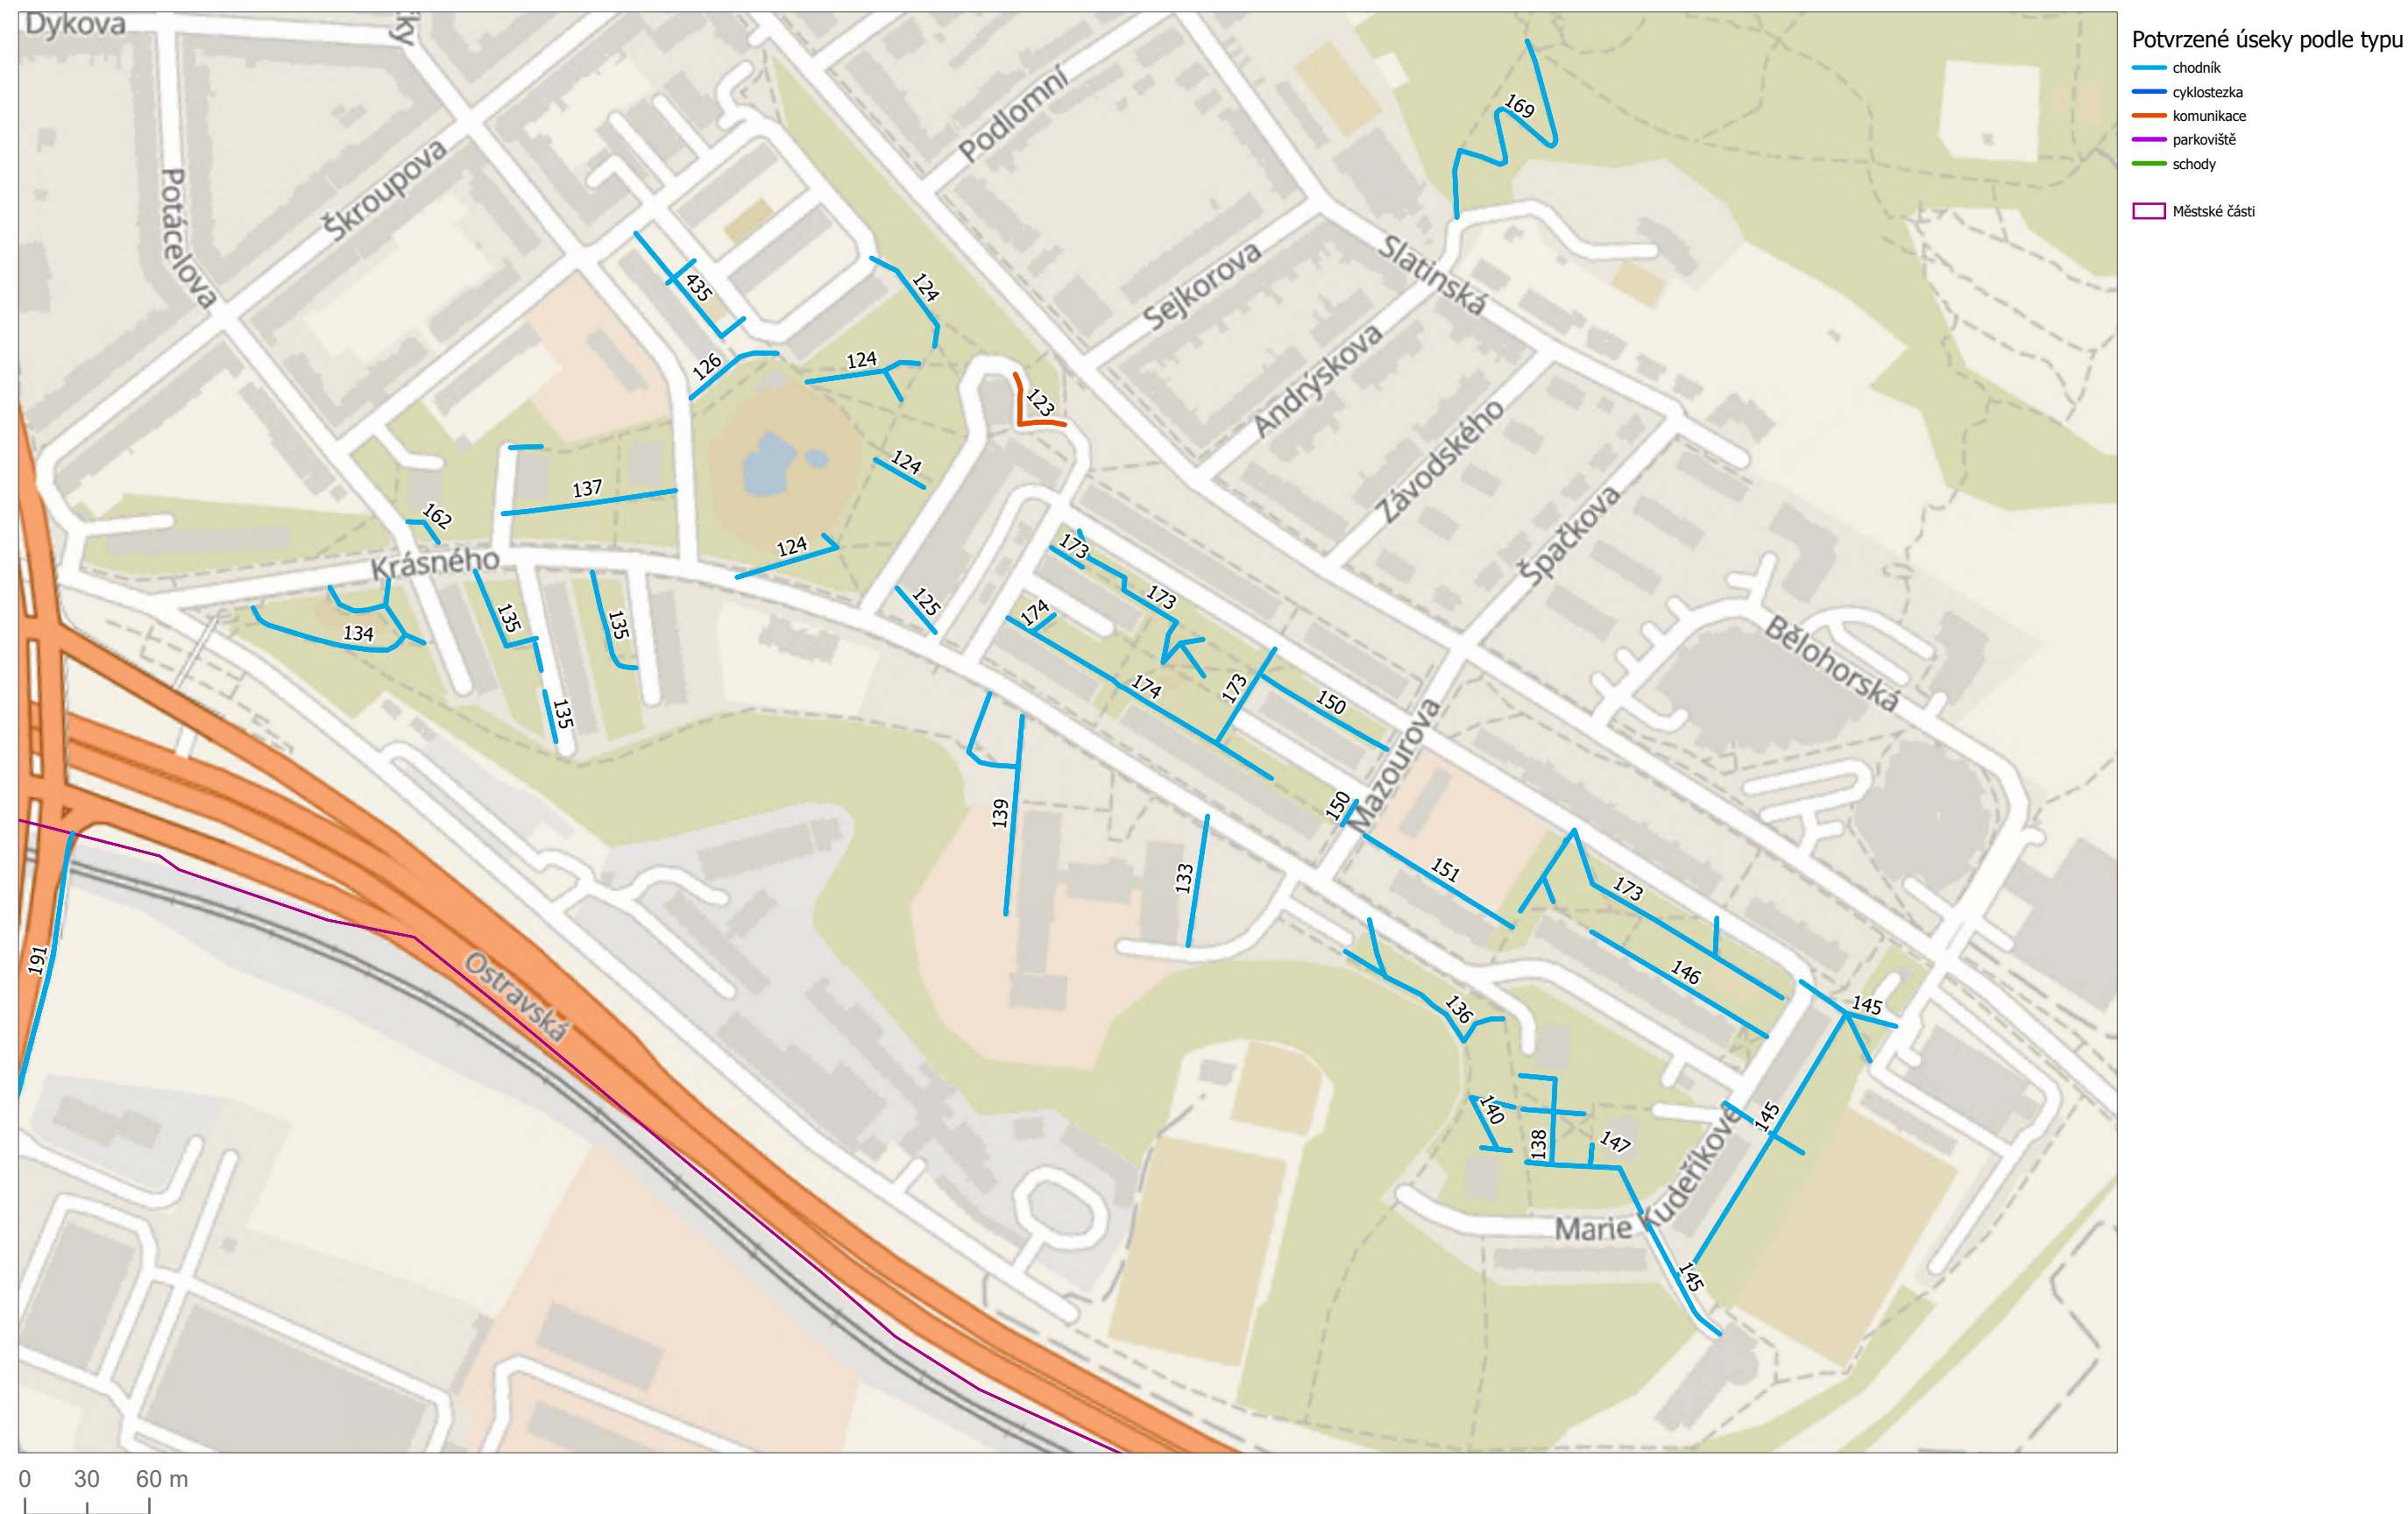

Neprovádění zimní údržby 2021/2022 MČ Brno-Židenice