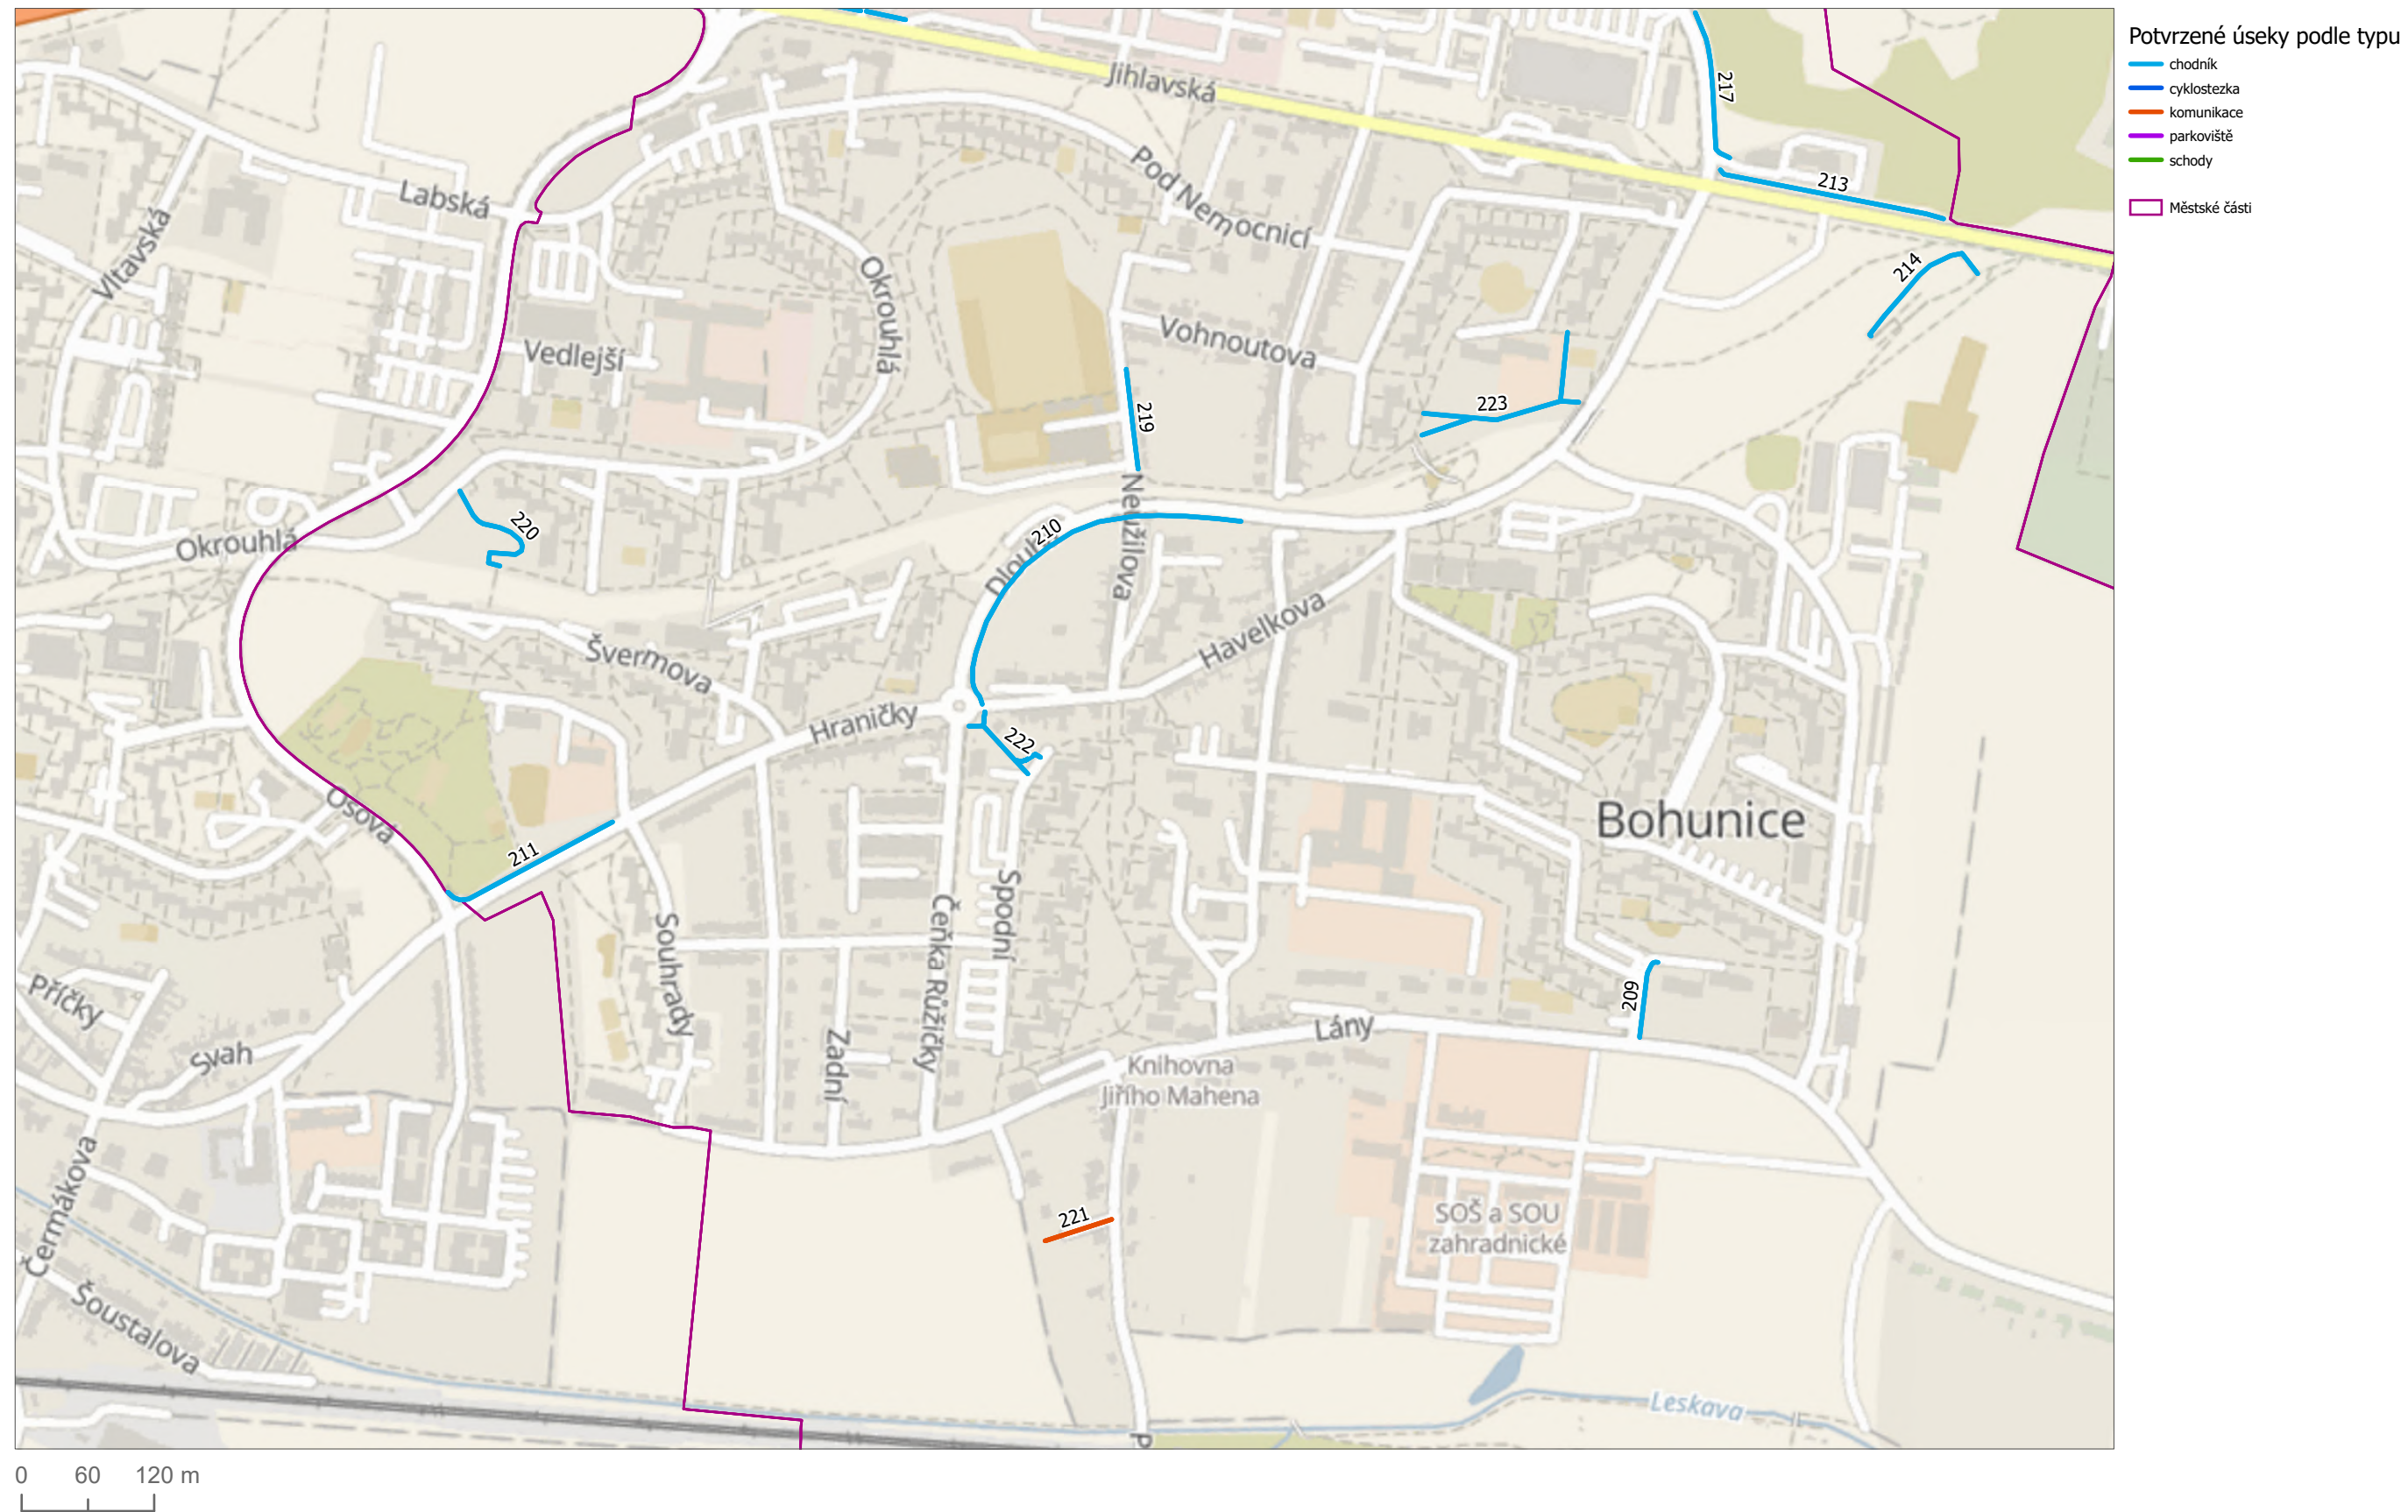

Neprovádění zimní údržby 2021/2022 MČ Brno-Bohunice