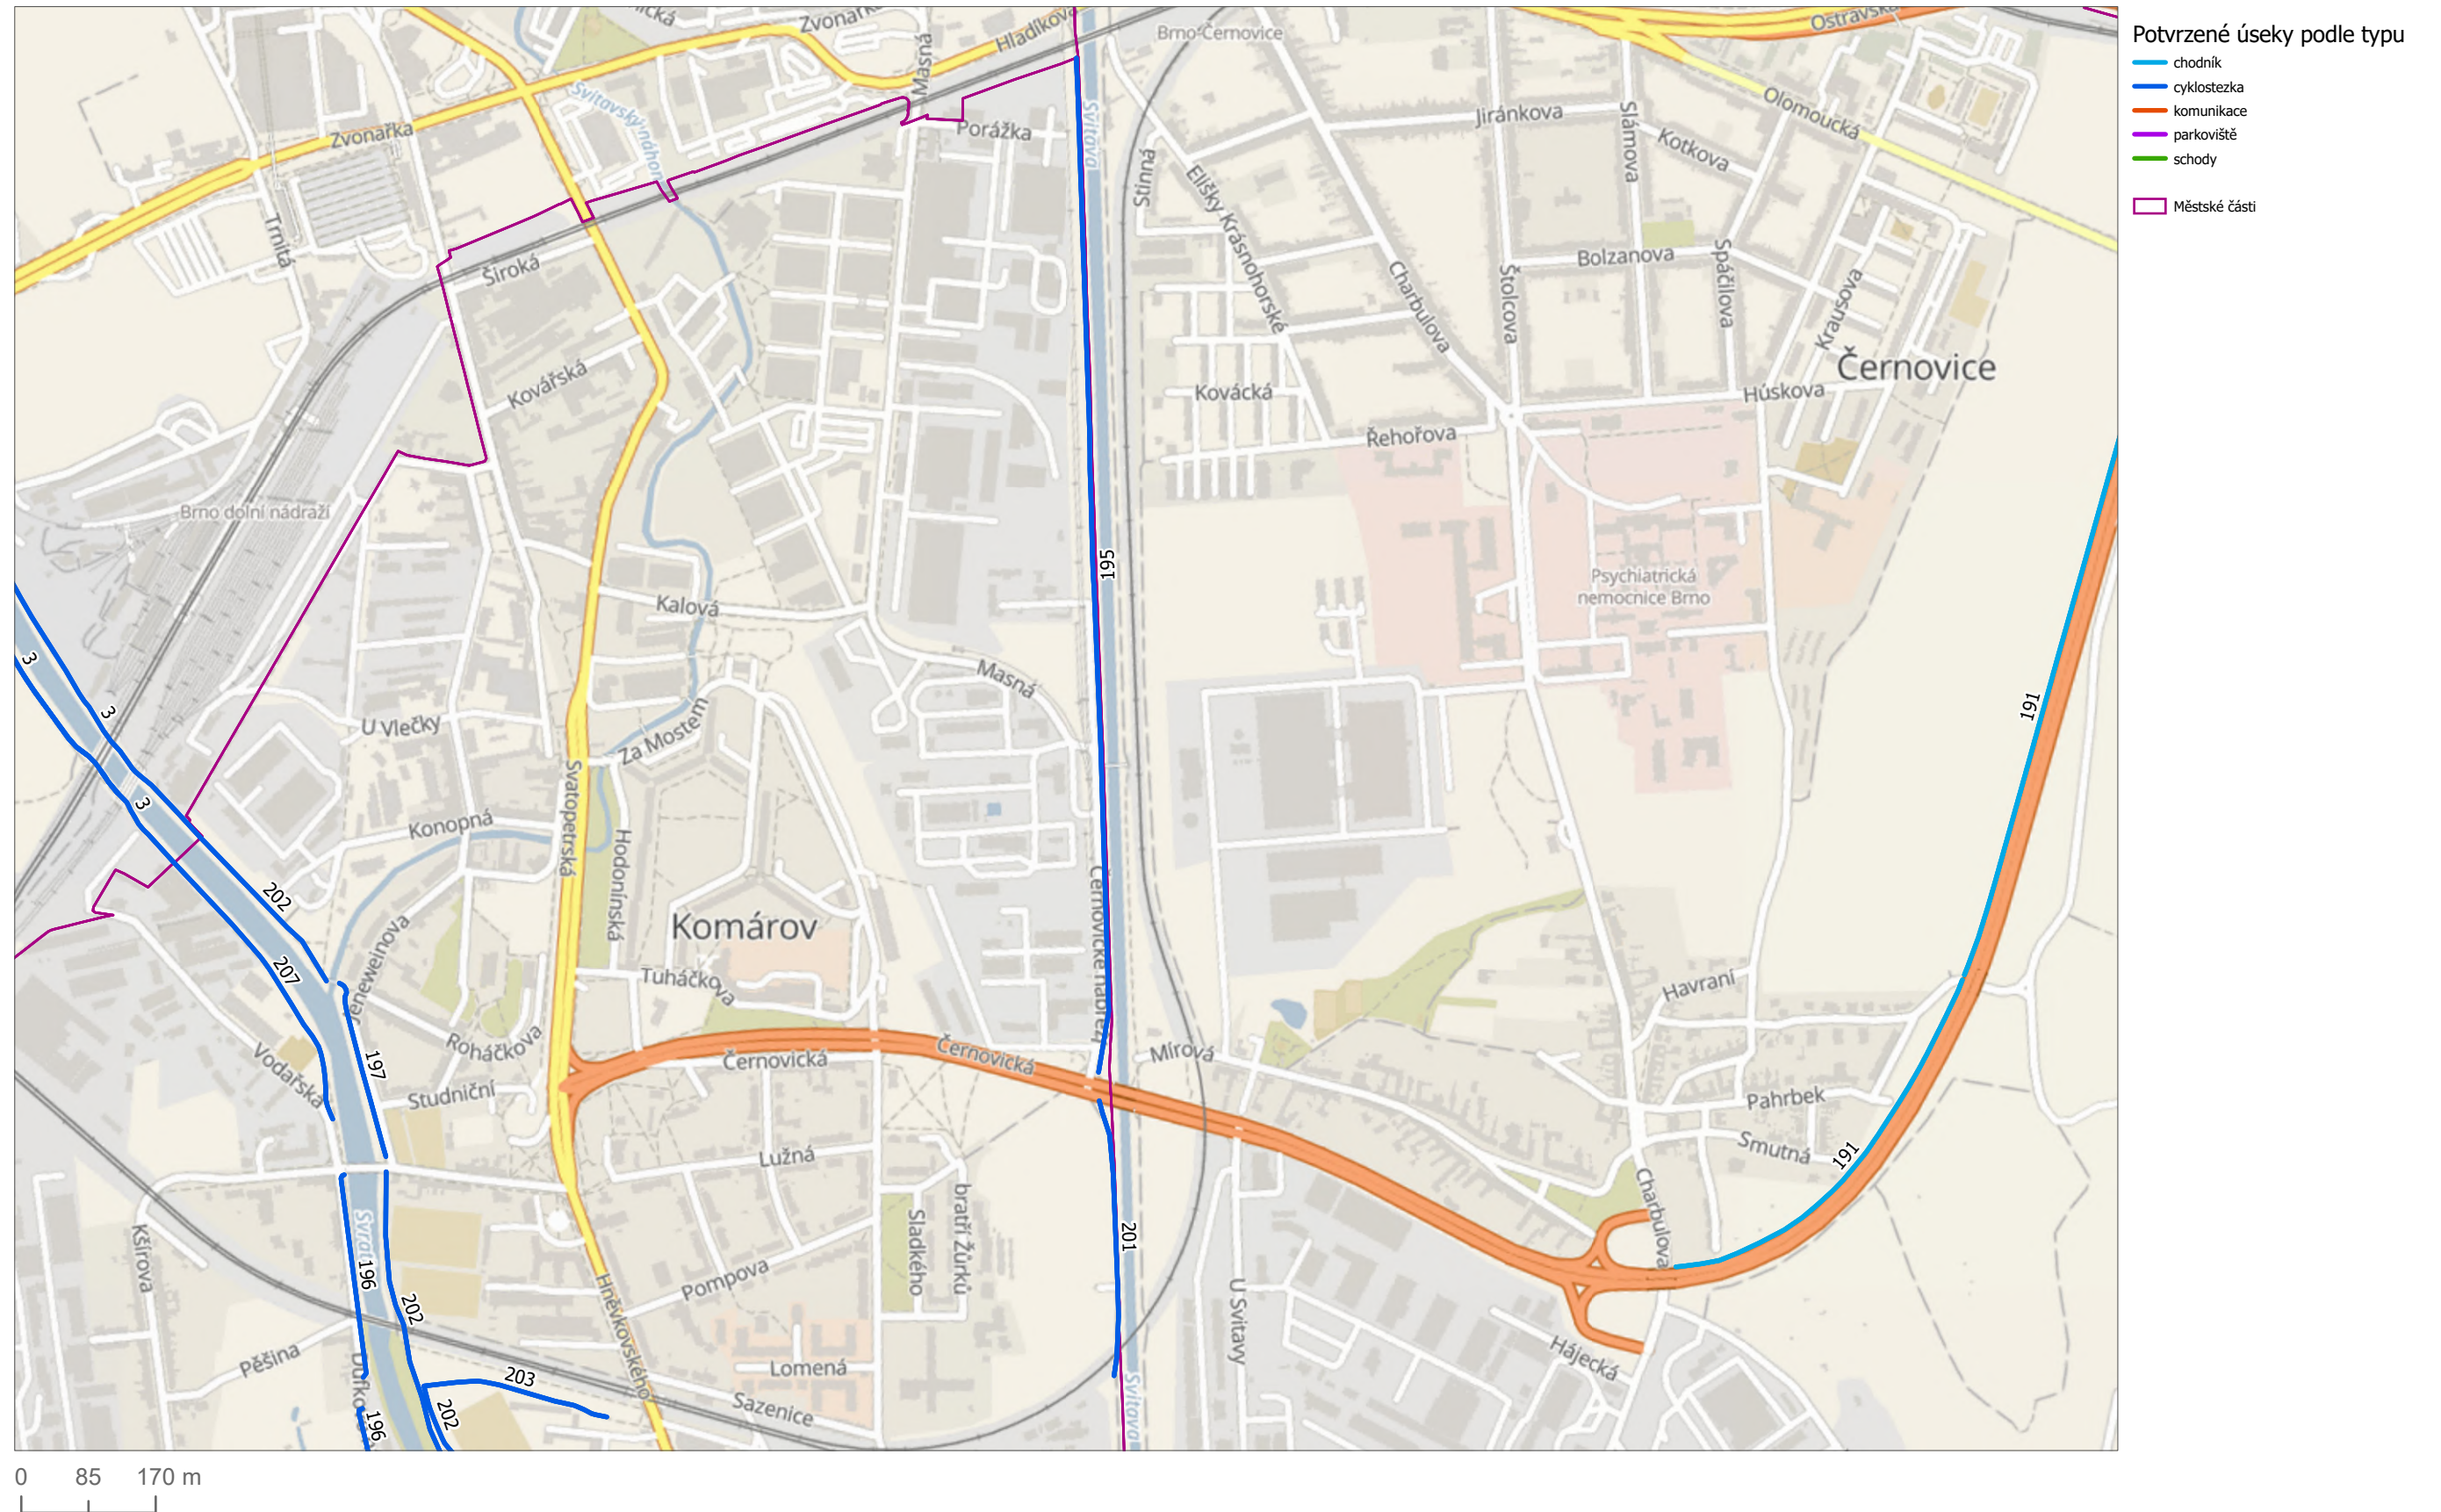

Neprovádění zimní údržby 2021/2022 MČ Brno-jih