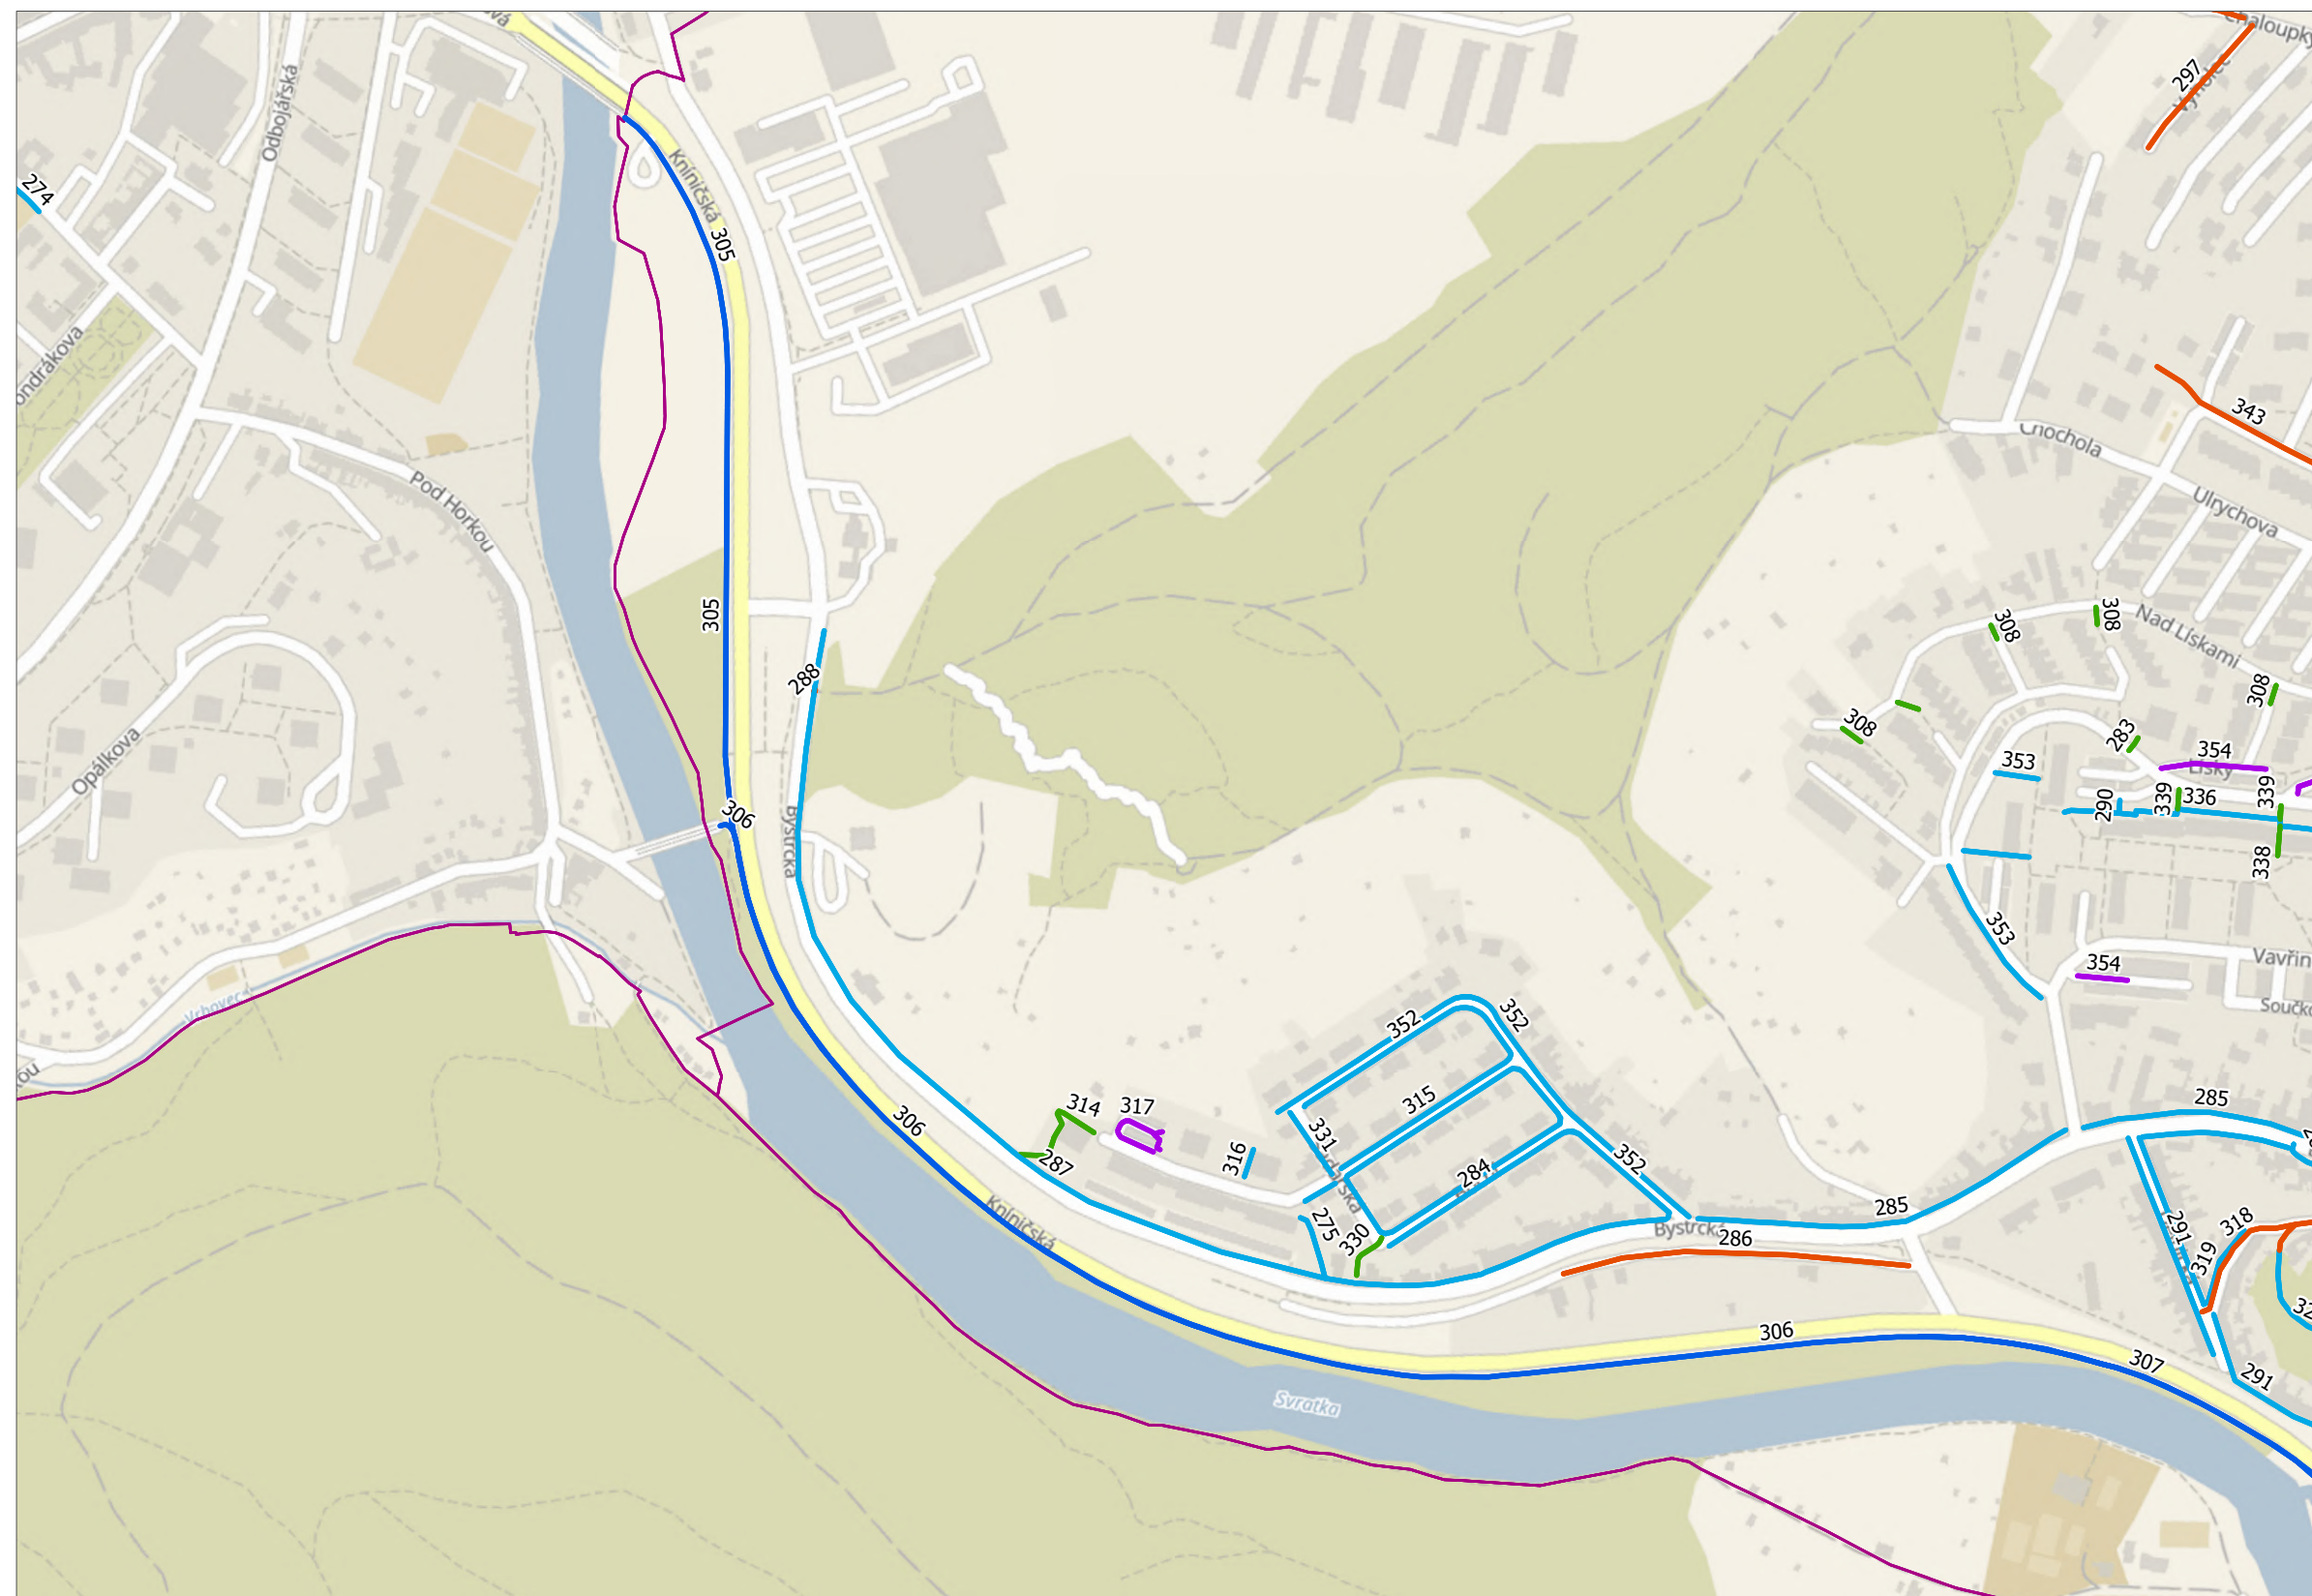

Neprovádění zimní údržby 2021/2022 MČ Brno-Komín

Potvrzené úseky podle typu

- chodník
- cyklostezka
- komunikace
- parkoviště
- schody
- Městské části