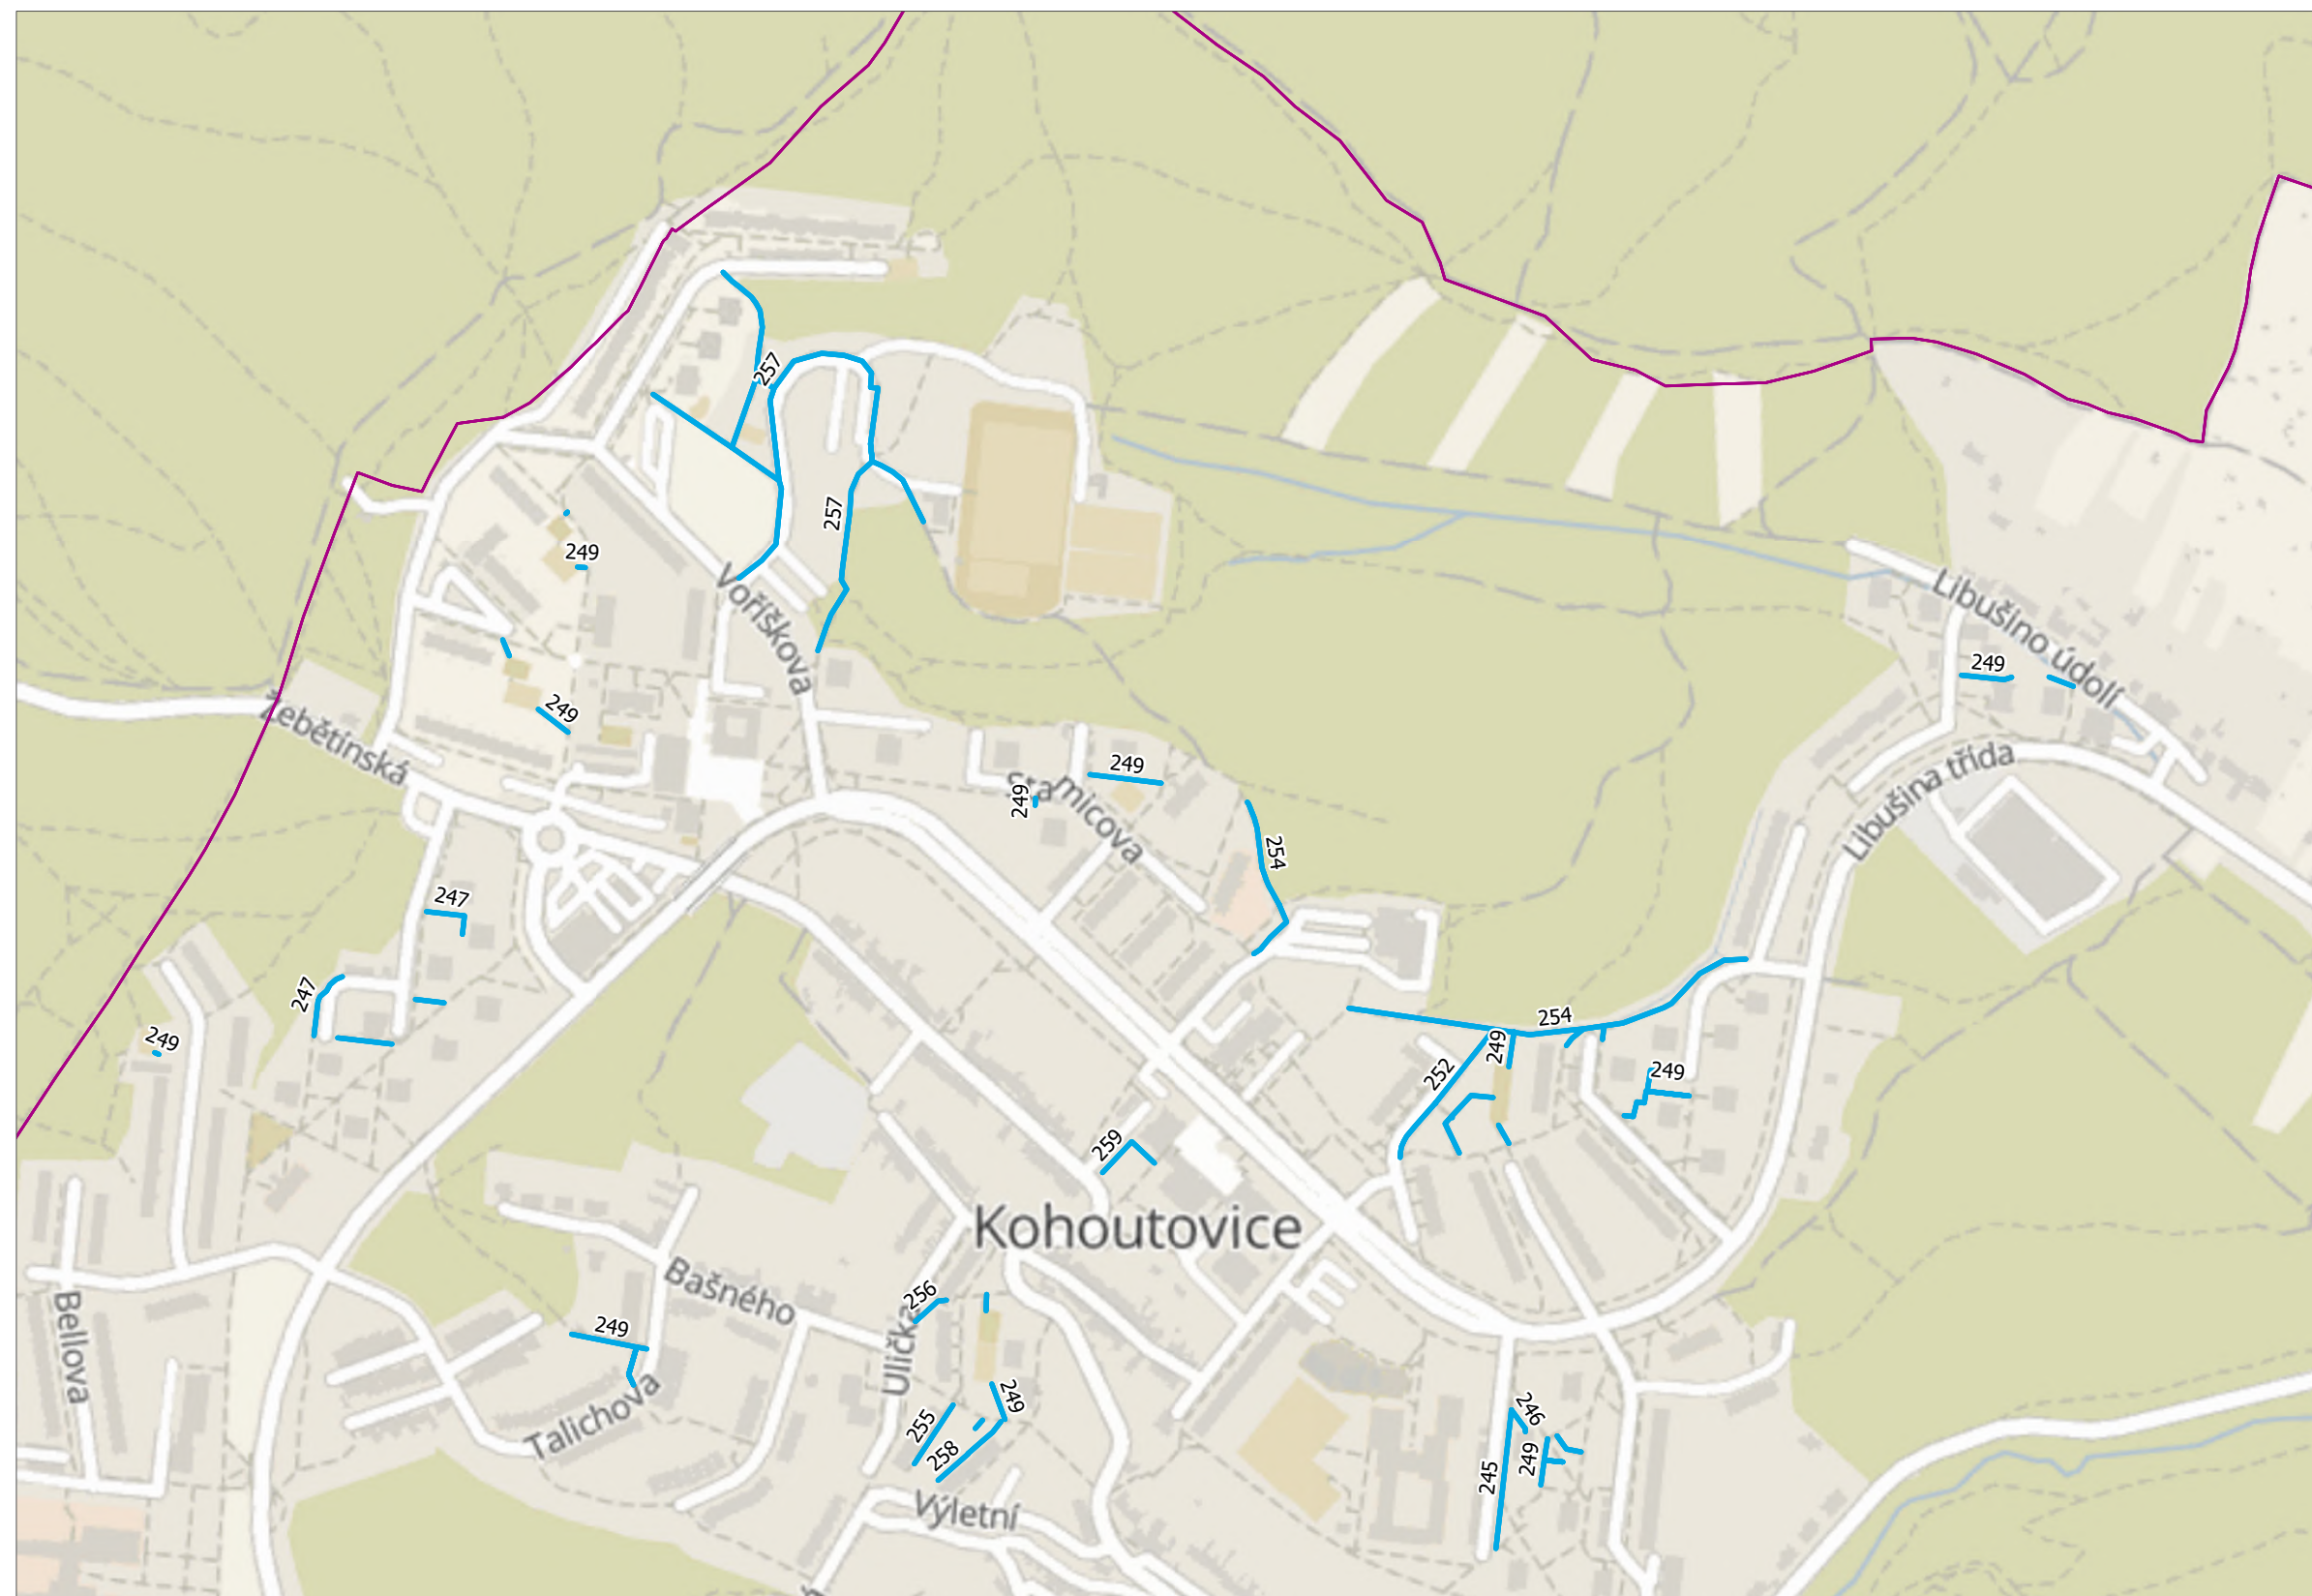

Neprovádění zimní údržby 2021/2022 MČ Brno-Kohoutovice

Potvrzené úseky podle typu

- chodník
- cyklostezka
- komunikace
- parkoviště
- schody
- Městské části

0 55 110 m