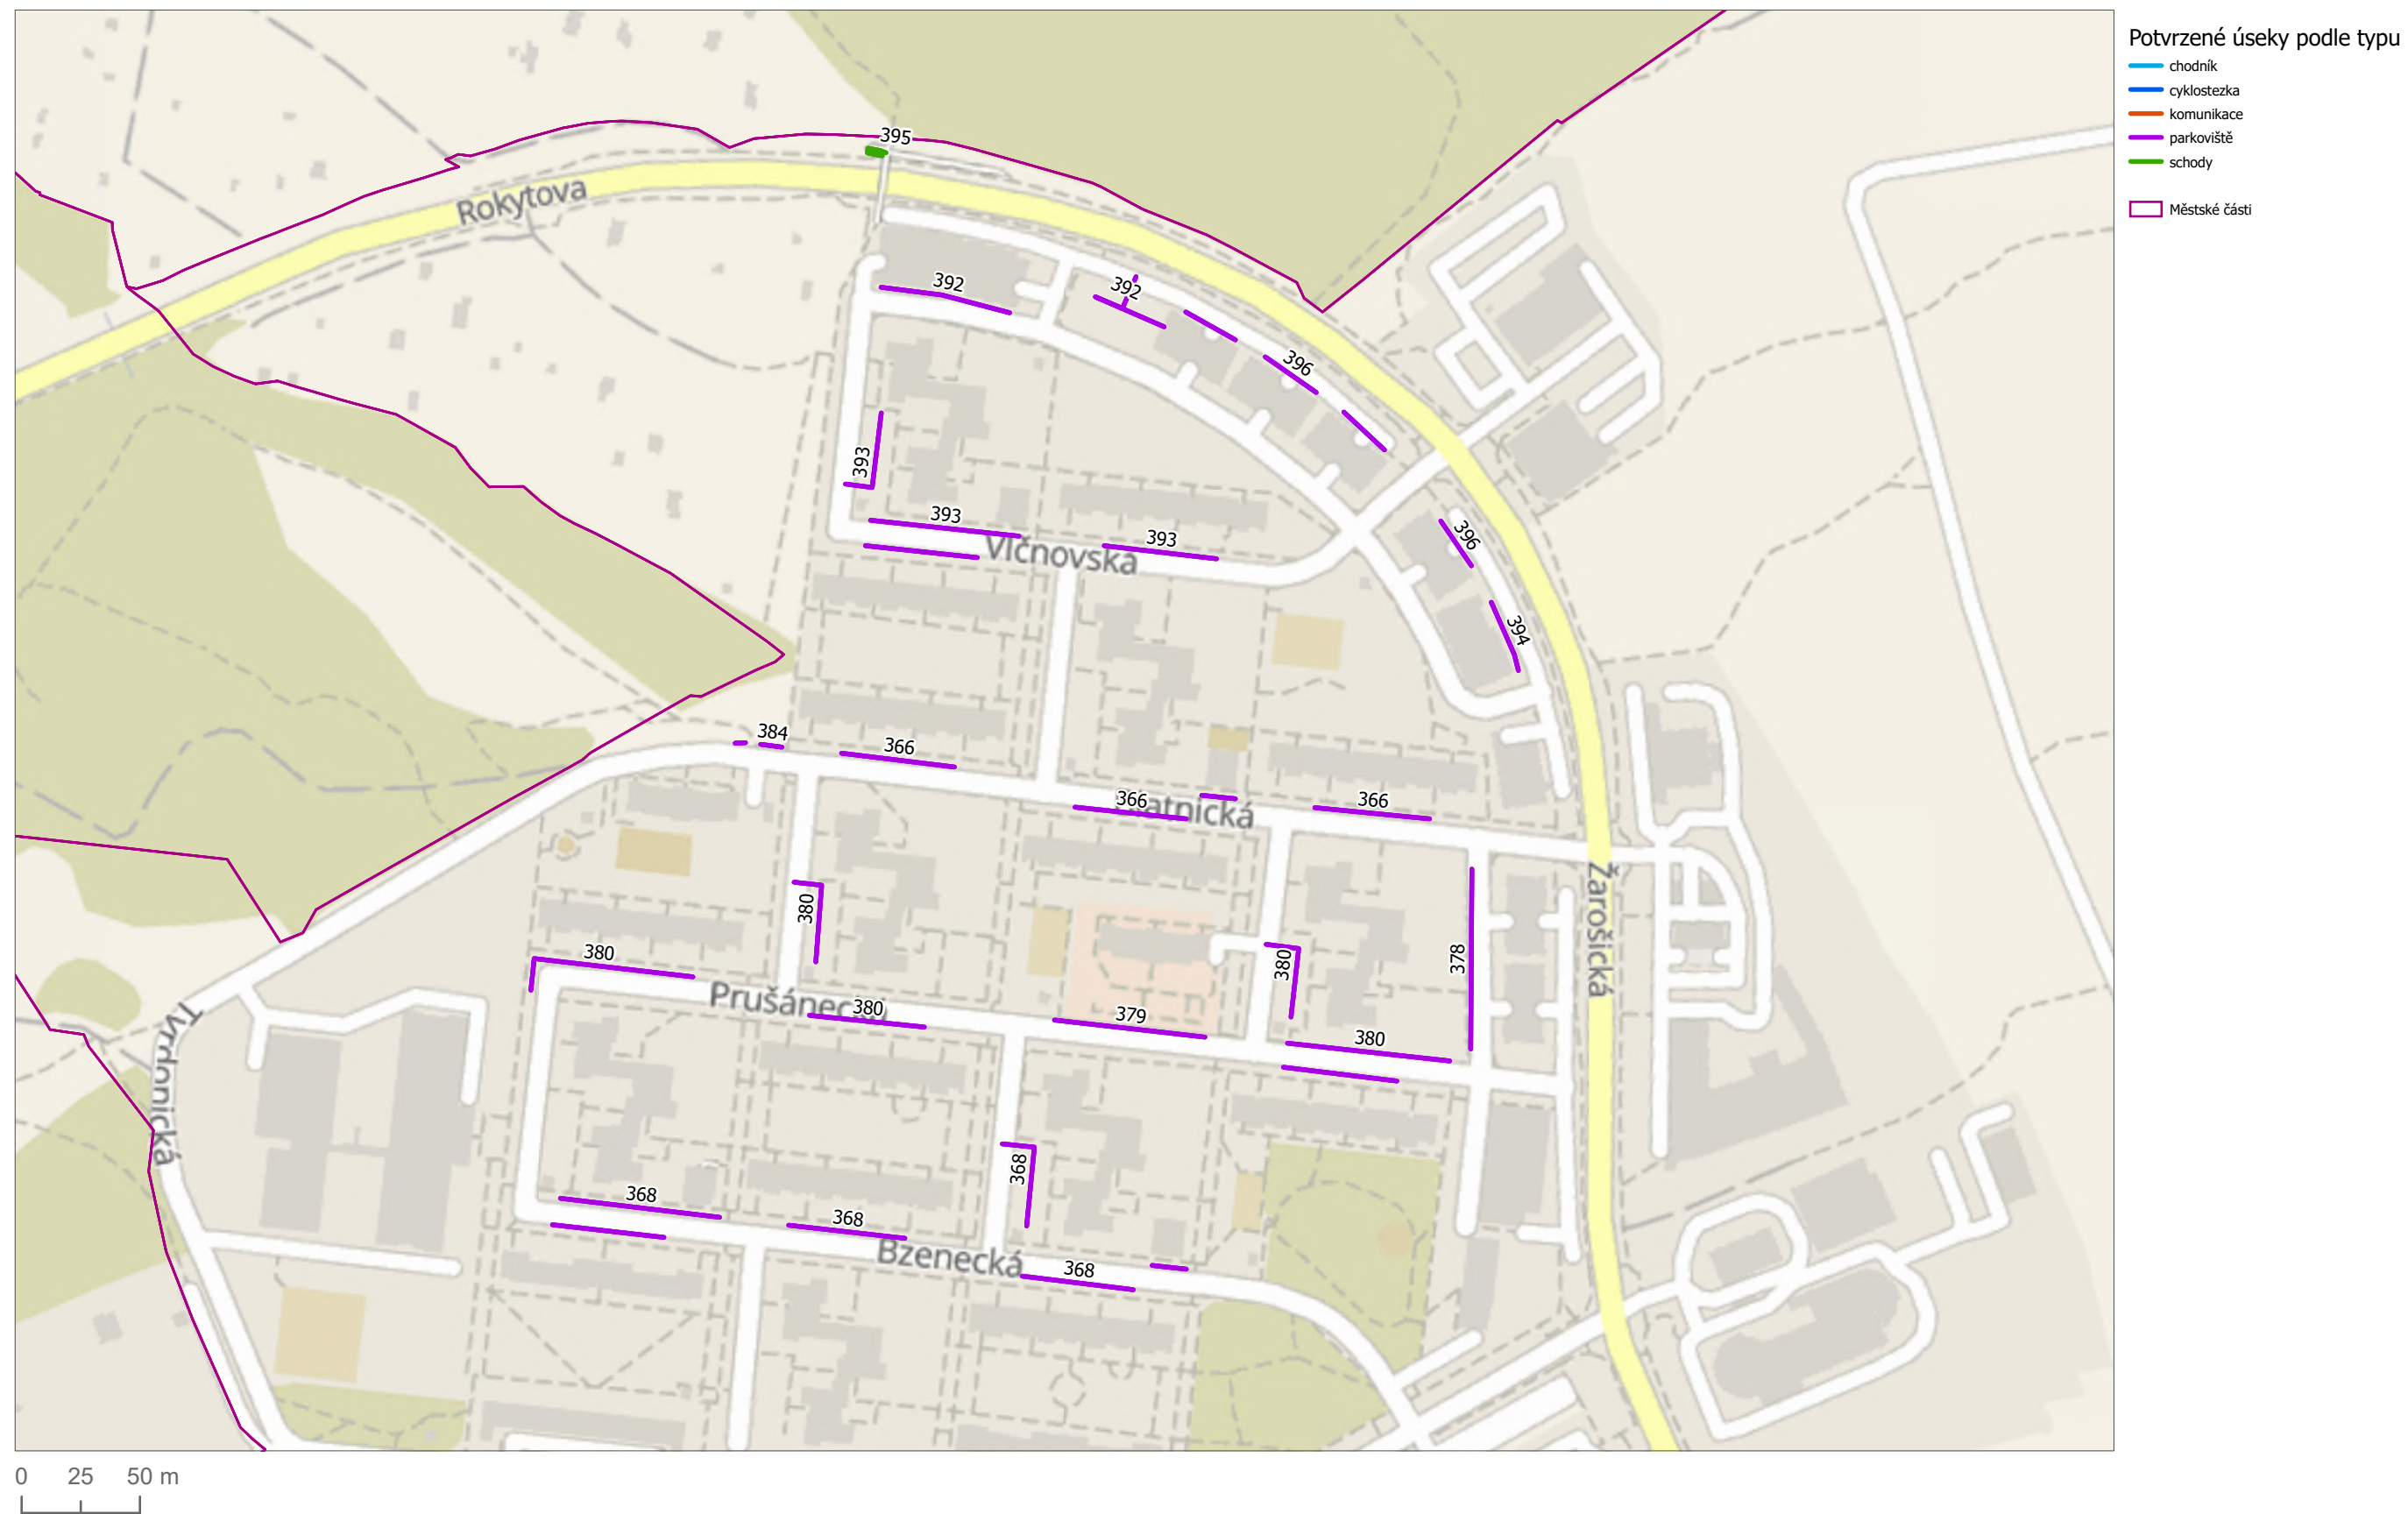

Neprovádění zimní údržby 2021/2022 MČ Brno-Vinohrady