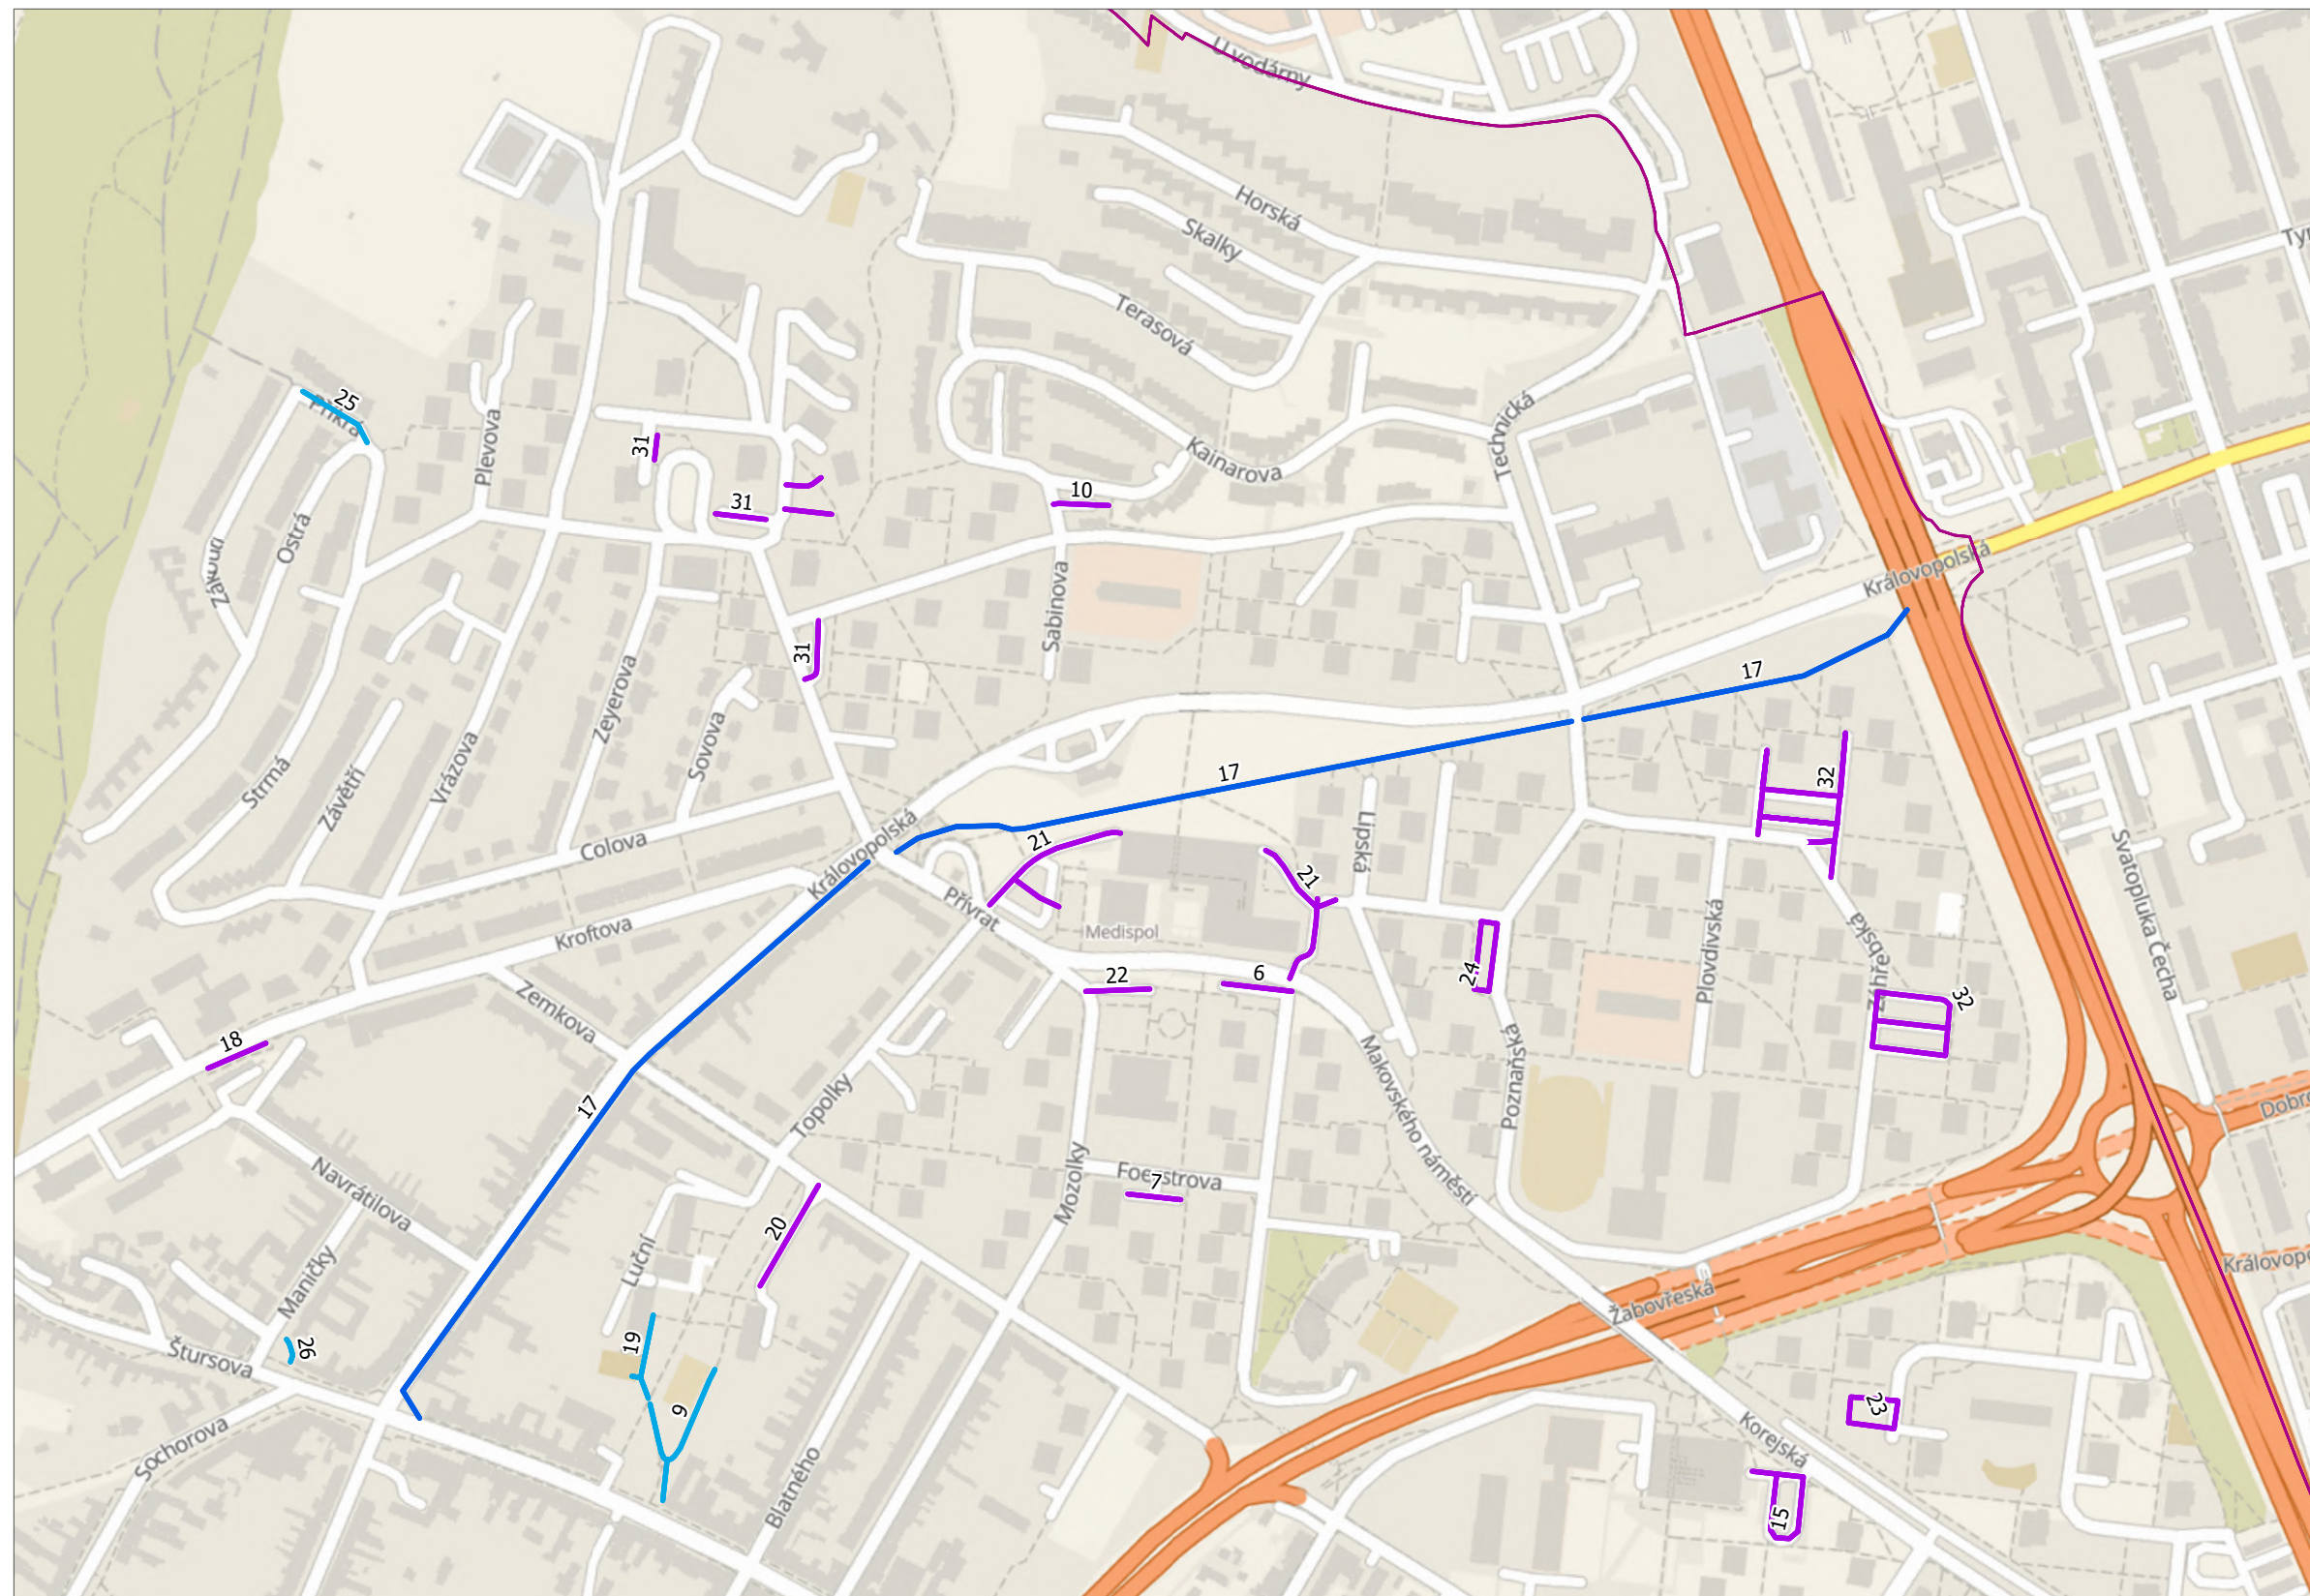

Neprovádění zimní údržby 2021/2022 MČ Brno-Žabovřesky

Potvrzené úseky podle typu

- chodník
- cyklostezka
- komunikace
- parkoviště
- schody
- Městské části