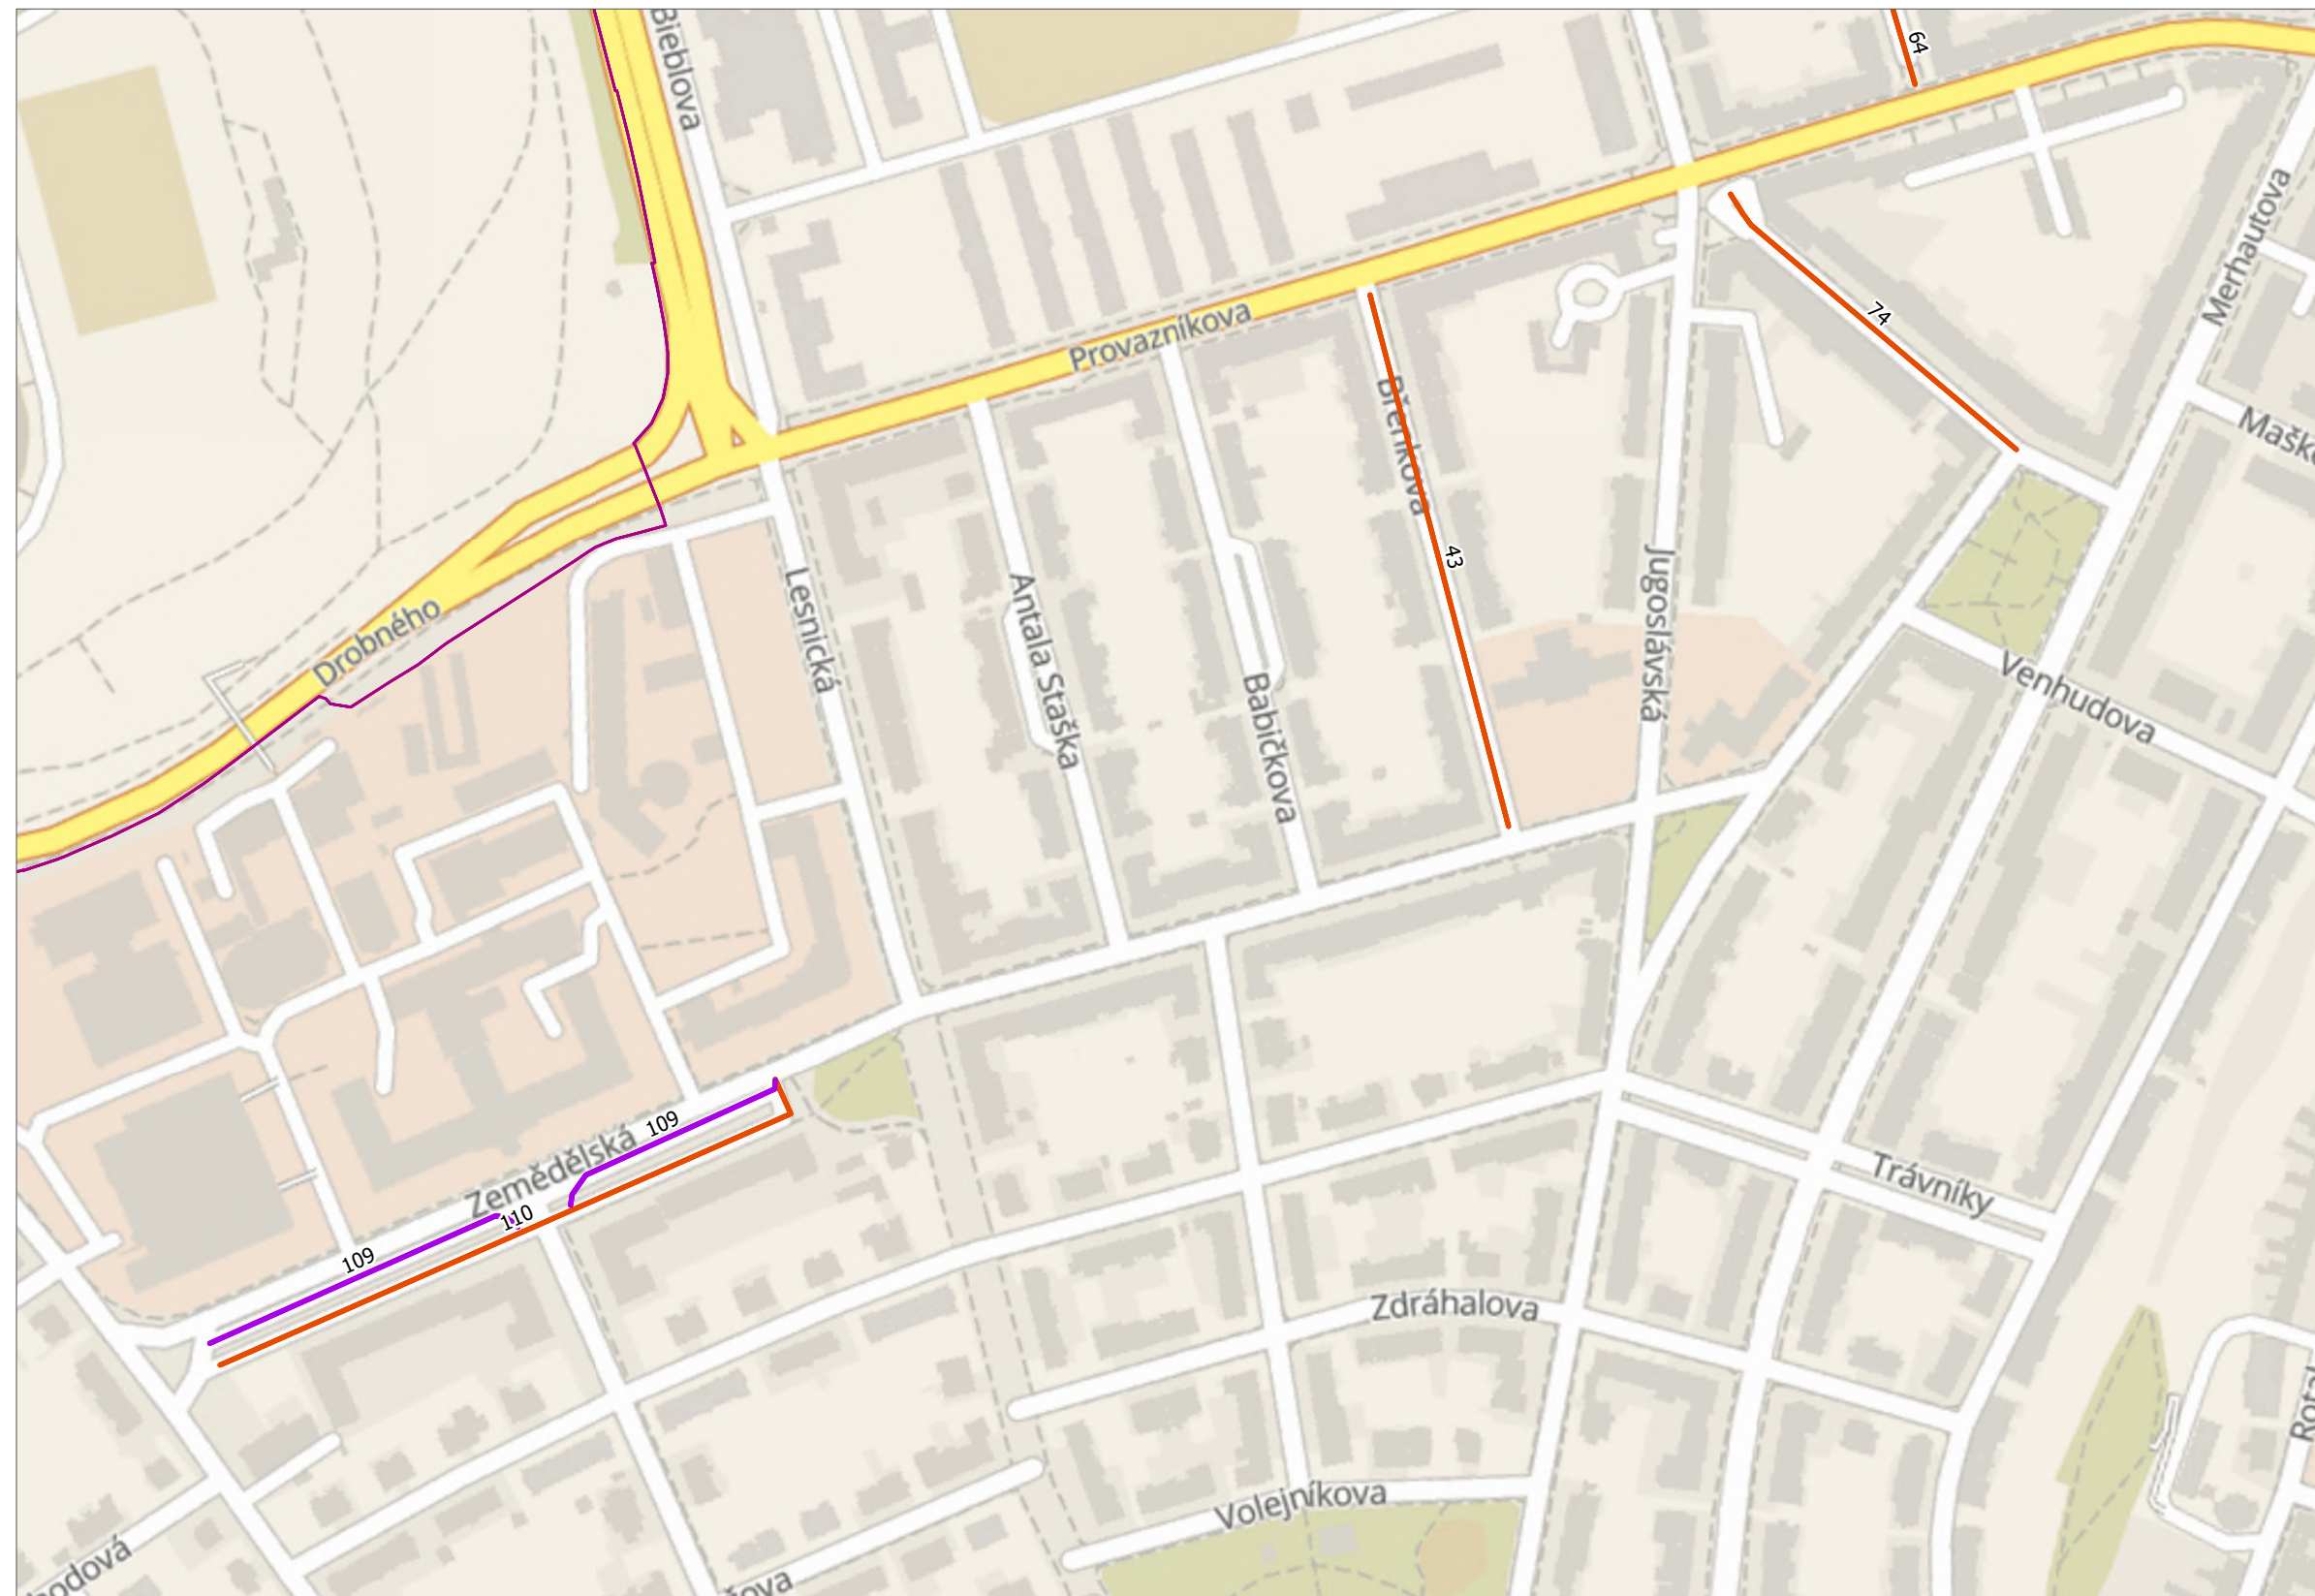

Neprovádění zimní údržby 2021/2022 MČ Brno-sever

Potvrzené úseky podle typu

- chodník
- cyklostezka
- komunikace
- parkoviště
- schody

Městské části

0 30 60 m