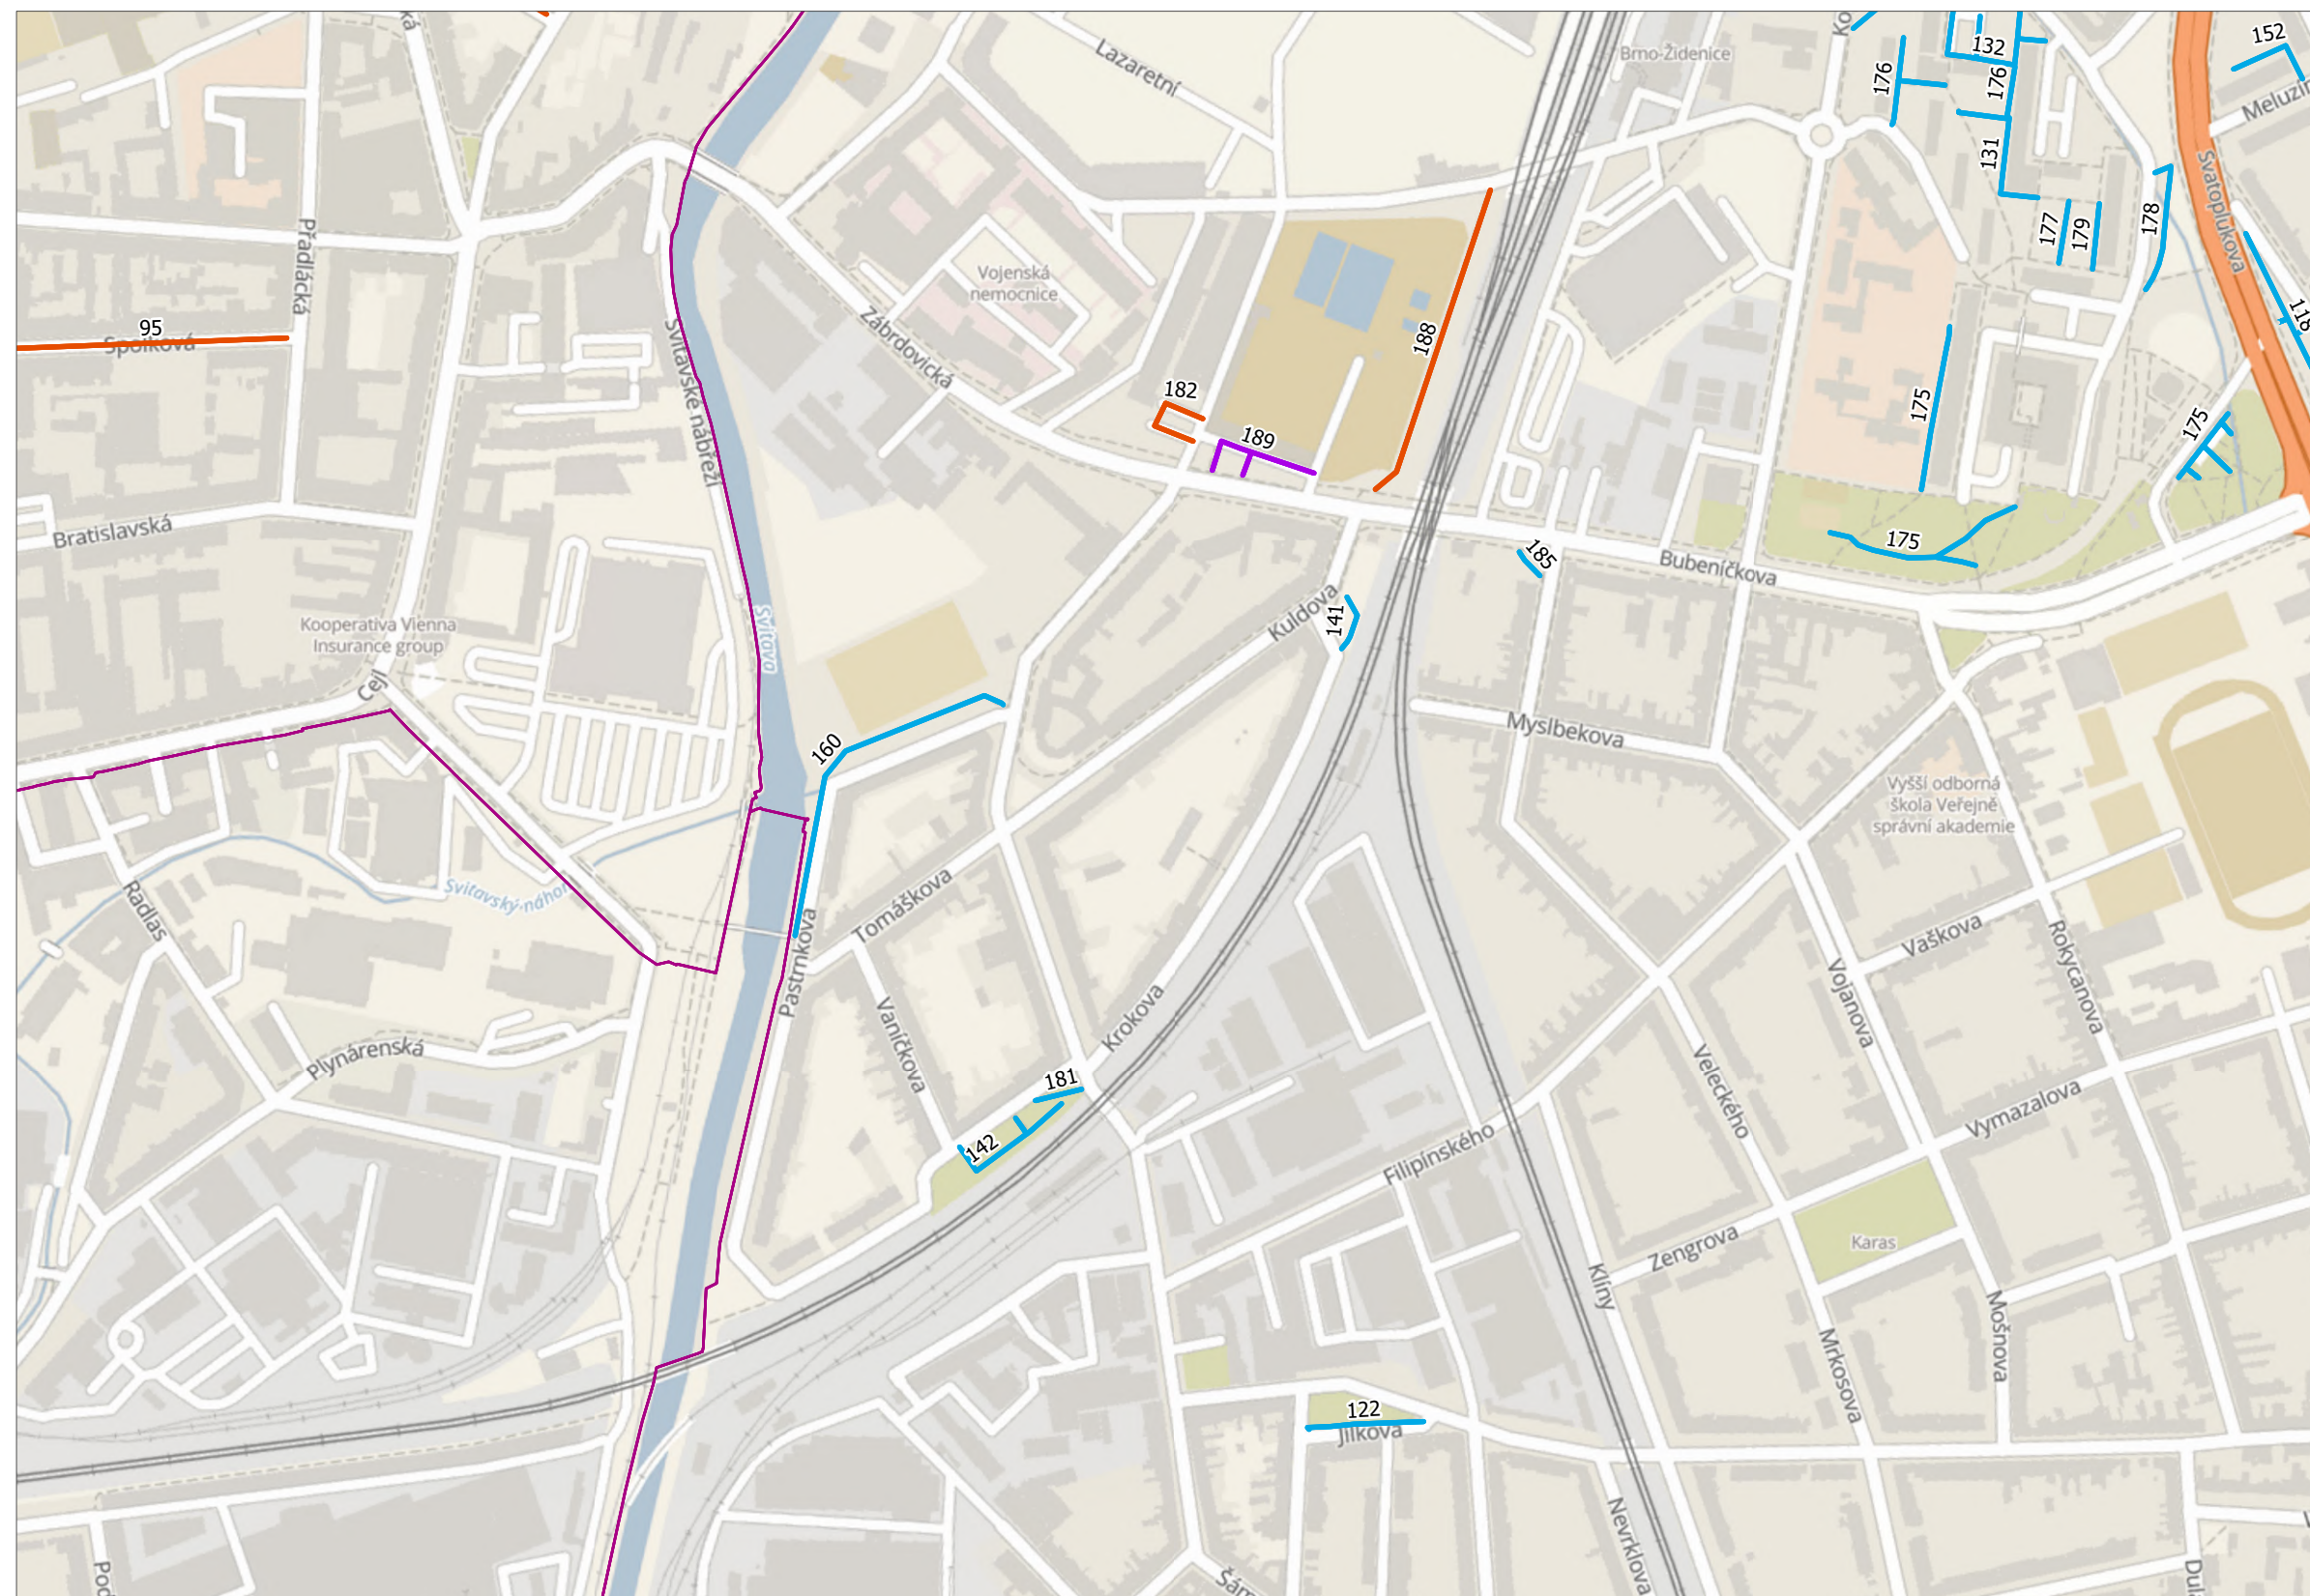

Neprovádění zimní údržby 2021/2022 MČ Brno-Židenice

Potvrzené úseky podle typu

- chodník
- cyklostezka
- komunikace
- parkoviště
- schody
- Městské části