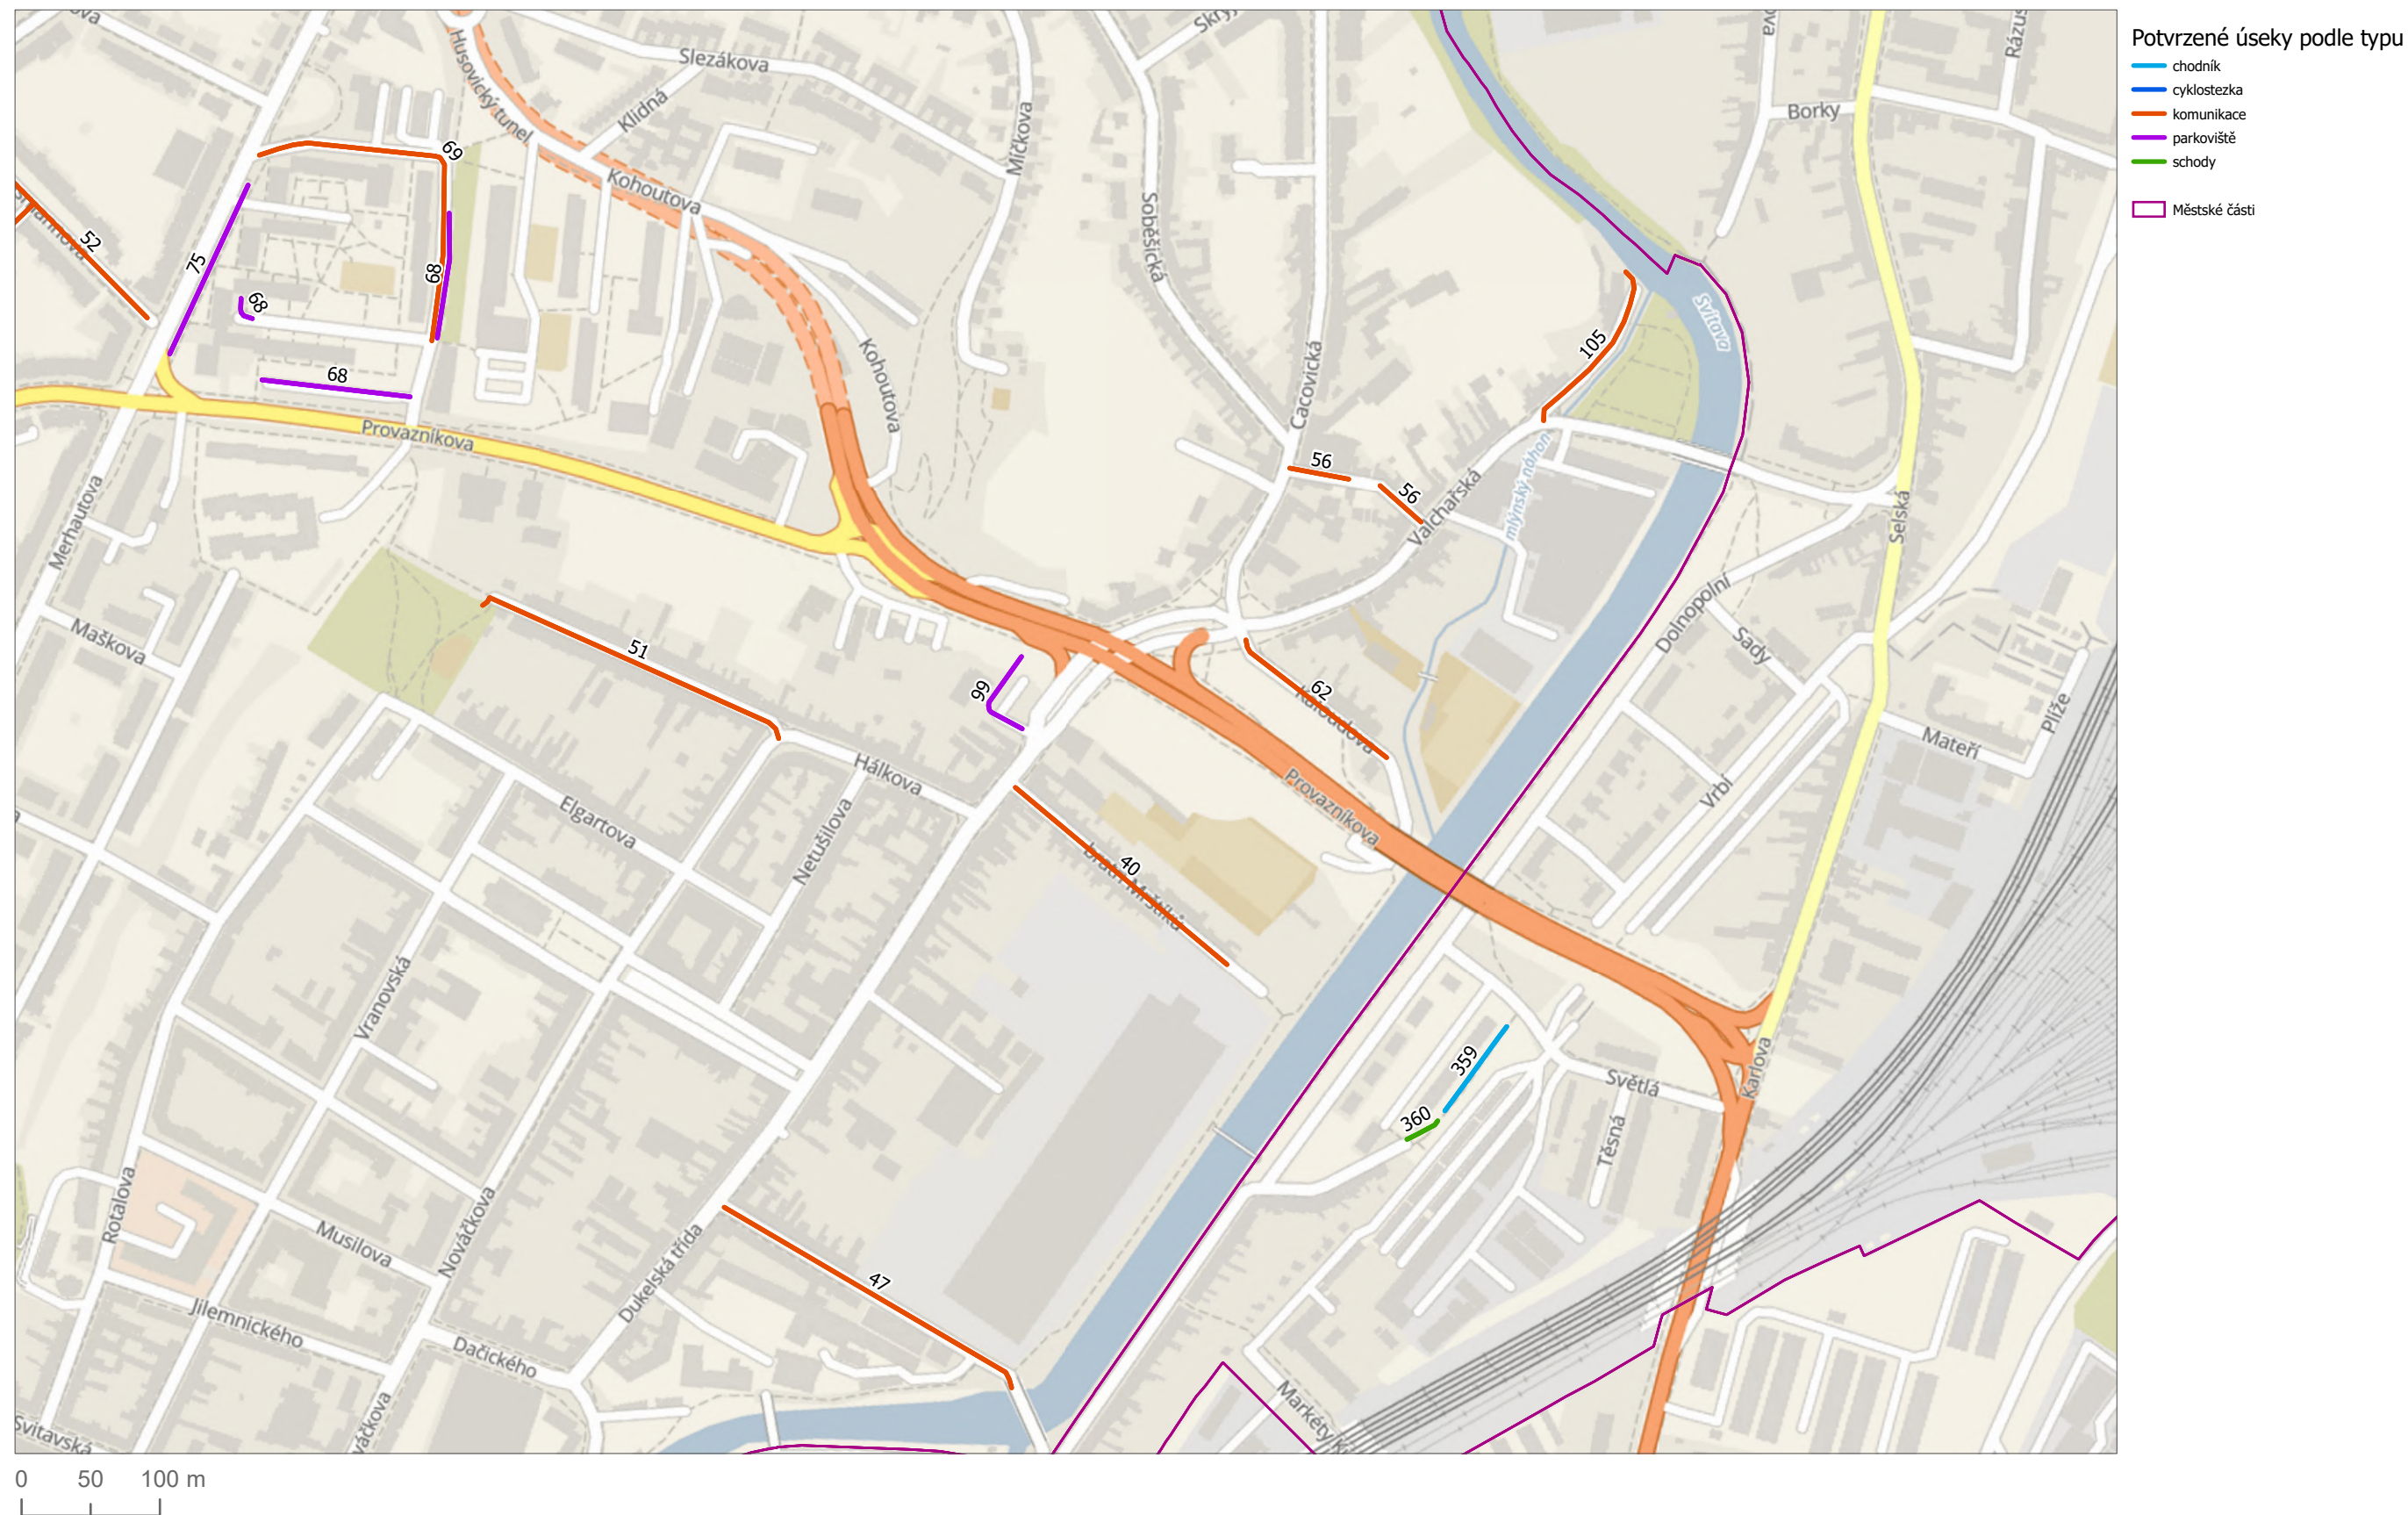

Neprovádění zimní údržby 2021/2022 MČ Brno-sever