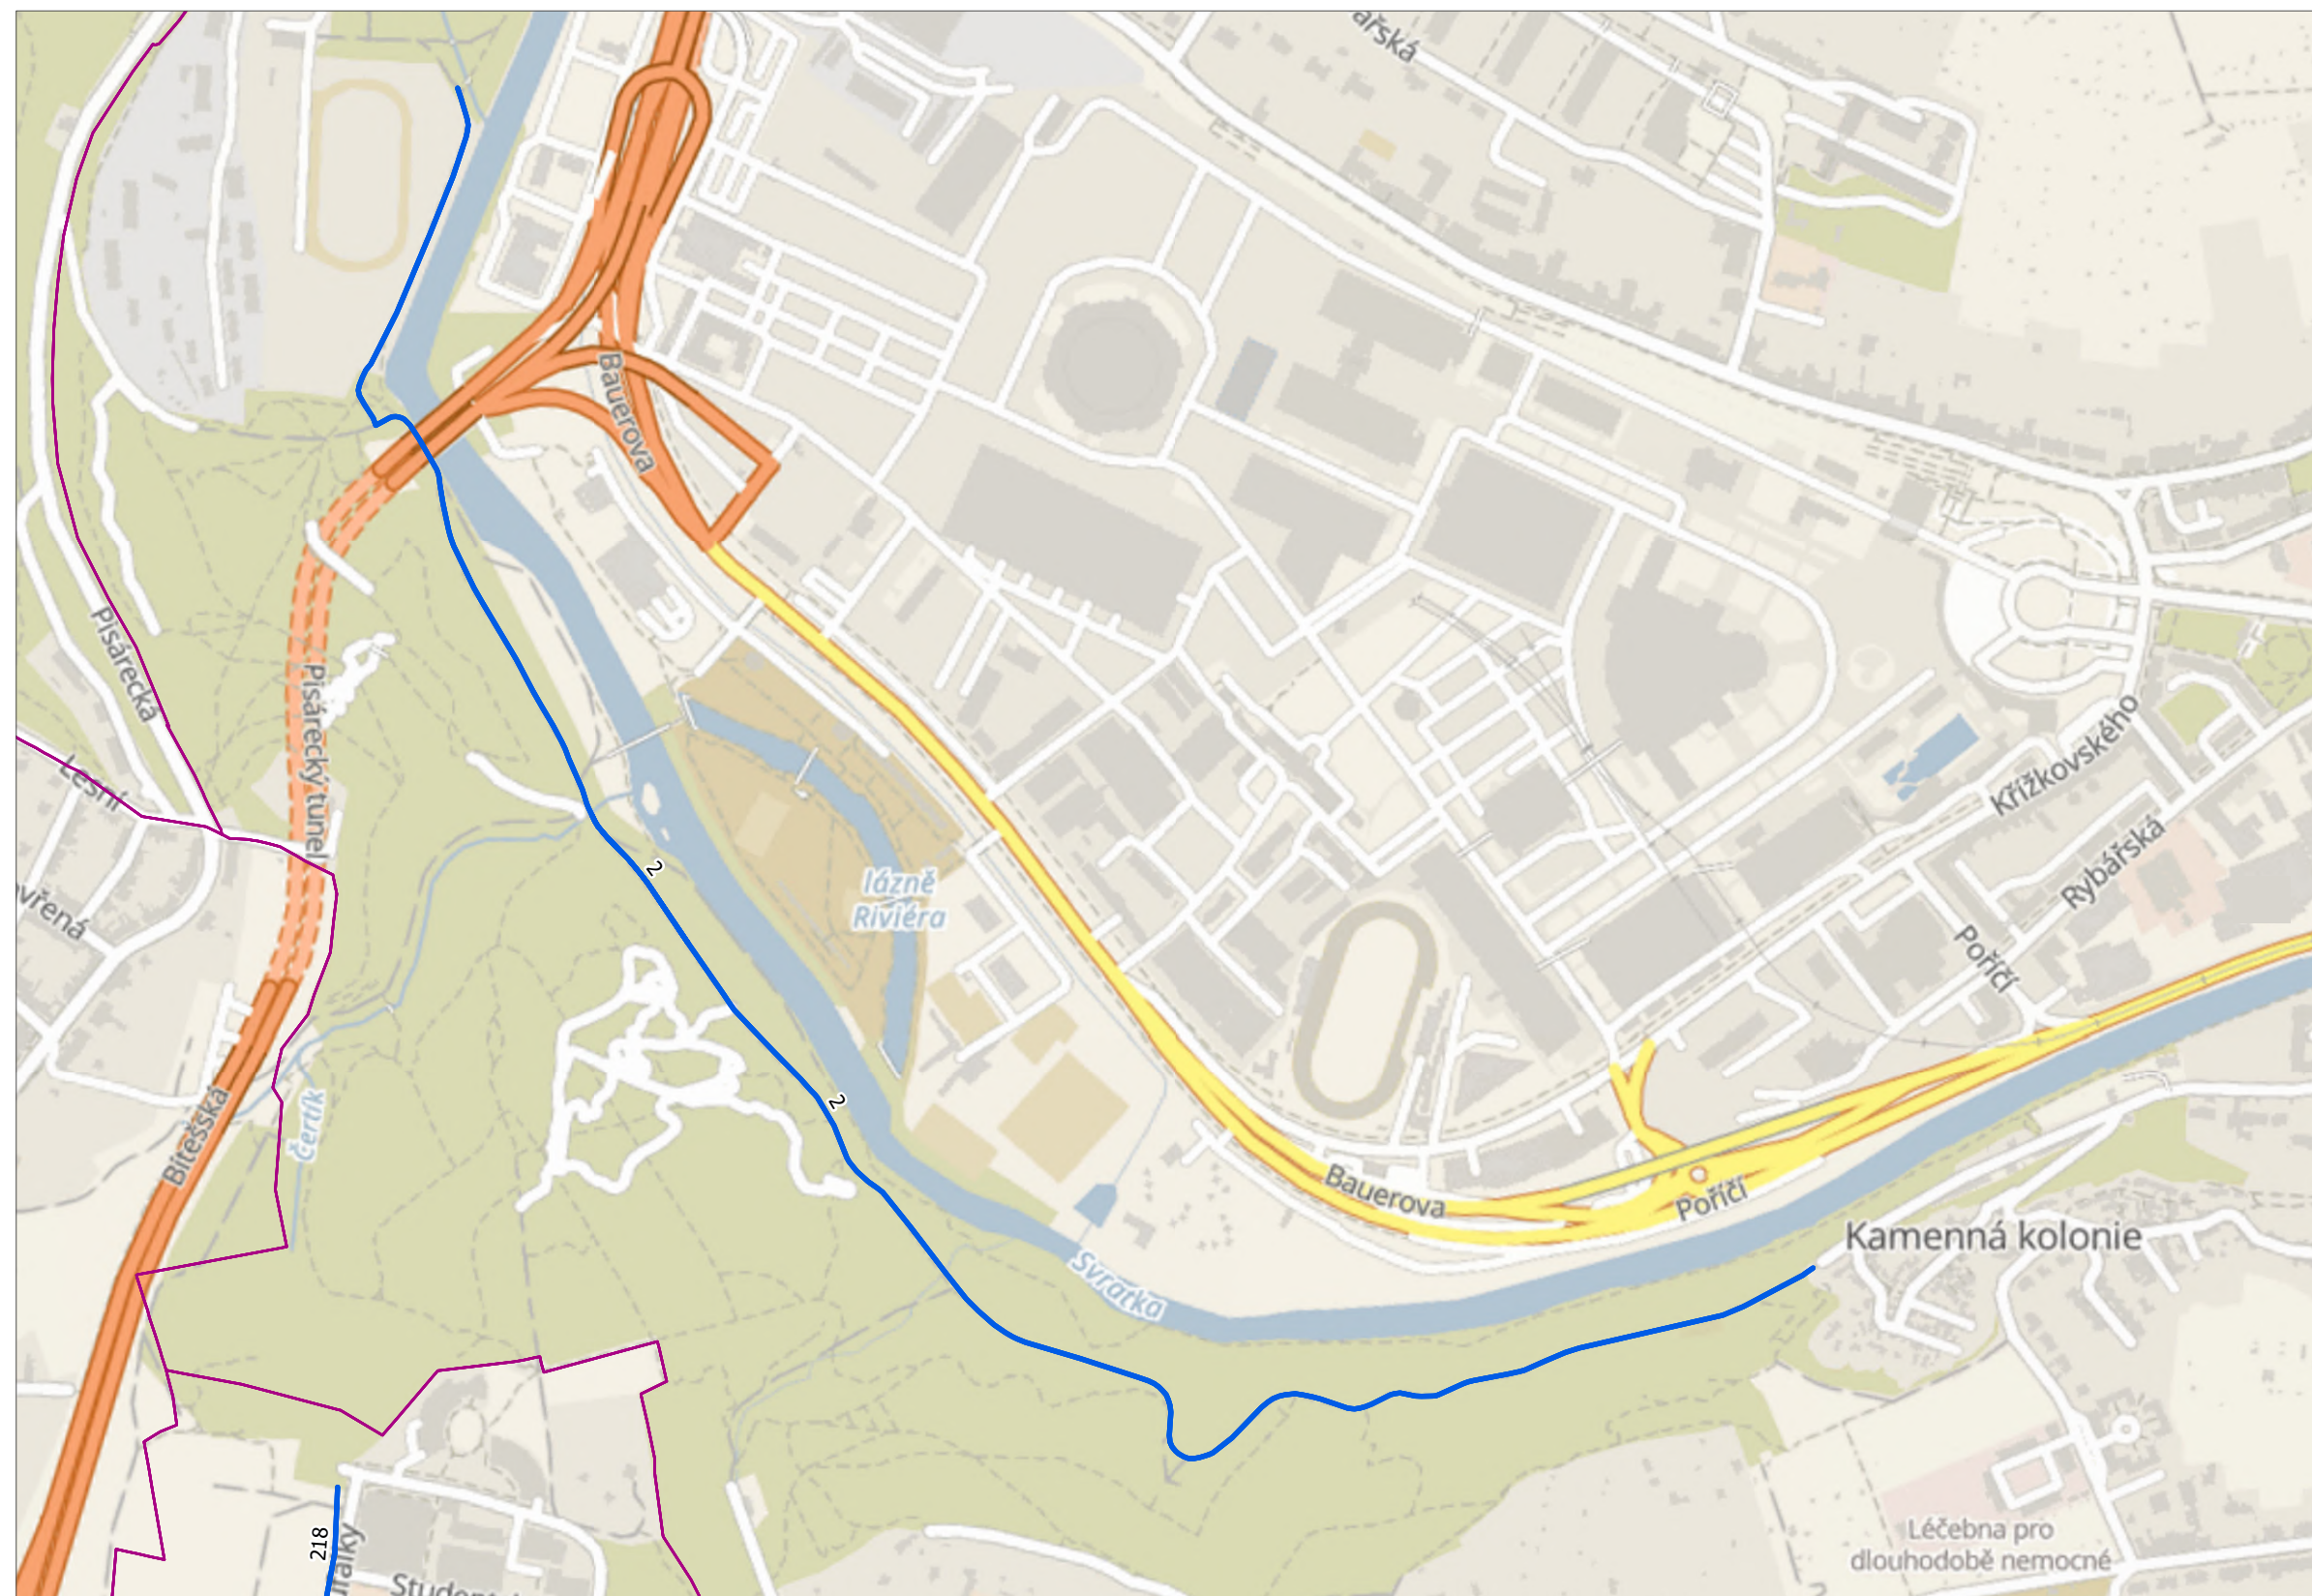

## Neprovádění zimní údržby 2021/2022 MČ Brno-střed

Potvrzené úseky podle typu

- chodník
- cyklostezka
- komunikace
- parkoviště
- schody
- Městské části