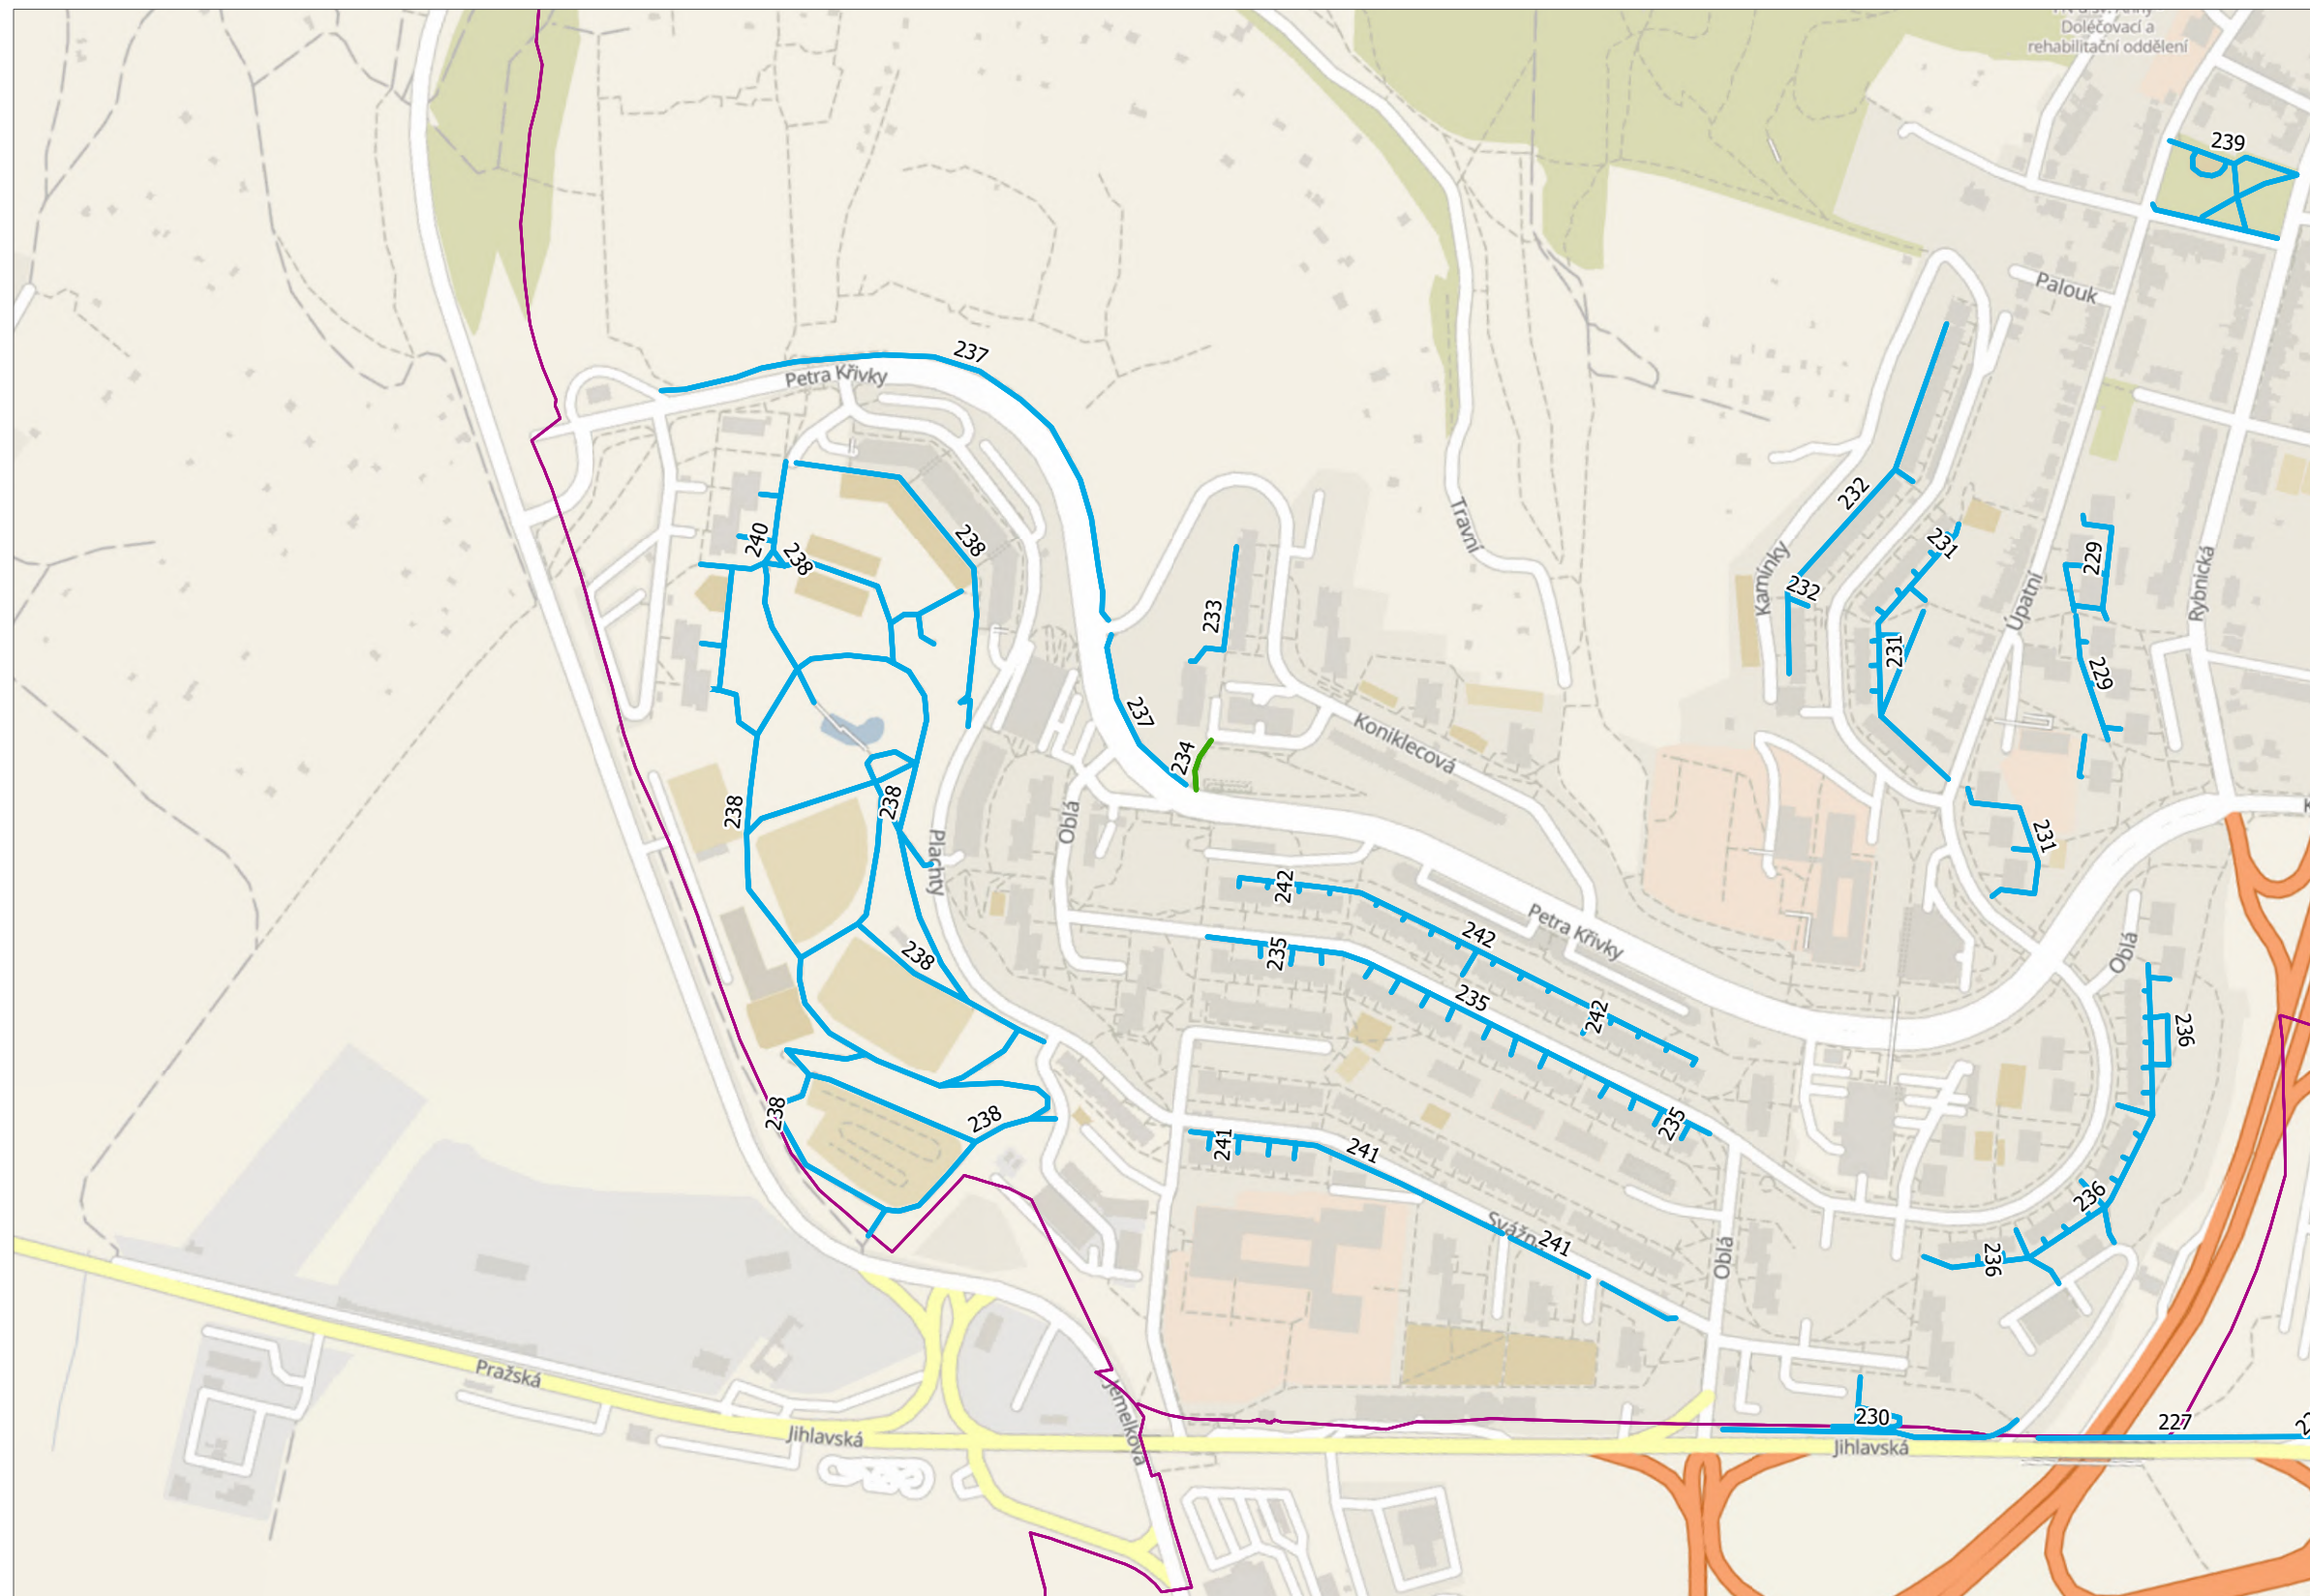

Neprovádění zimní údržby 2021/2022 MČ Brno-Nový Lískovec

Potvrzené úseky podle typu

- chodník
- cyklostezka
- komunikace
- parkoviště
- schody
- Městské části