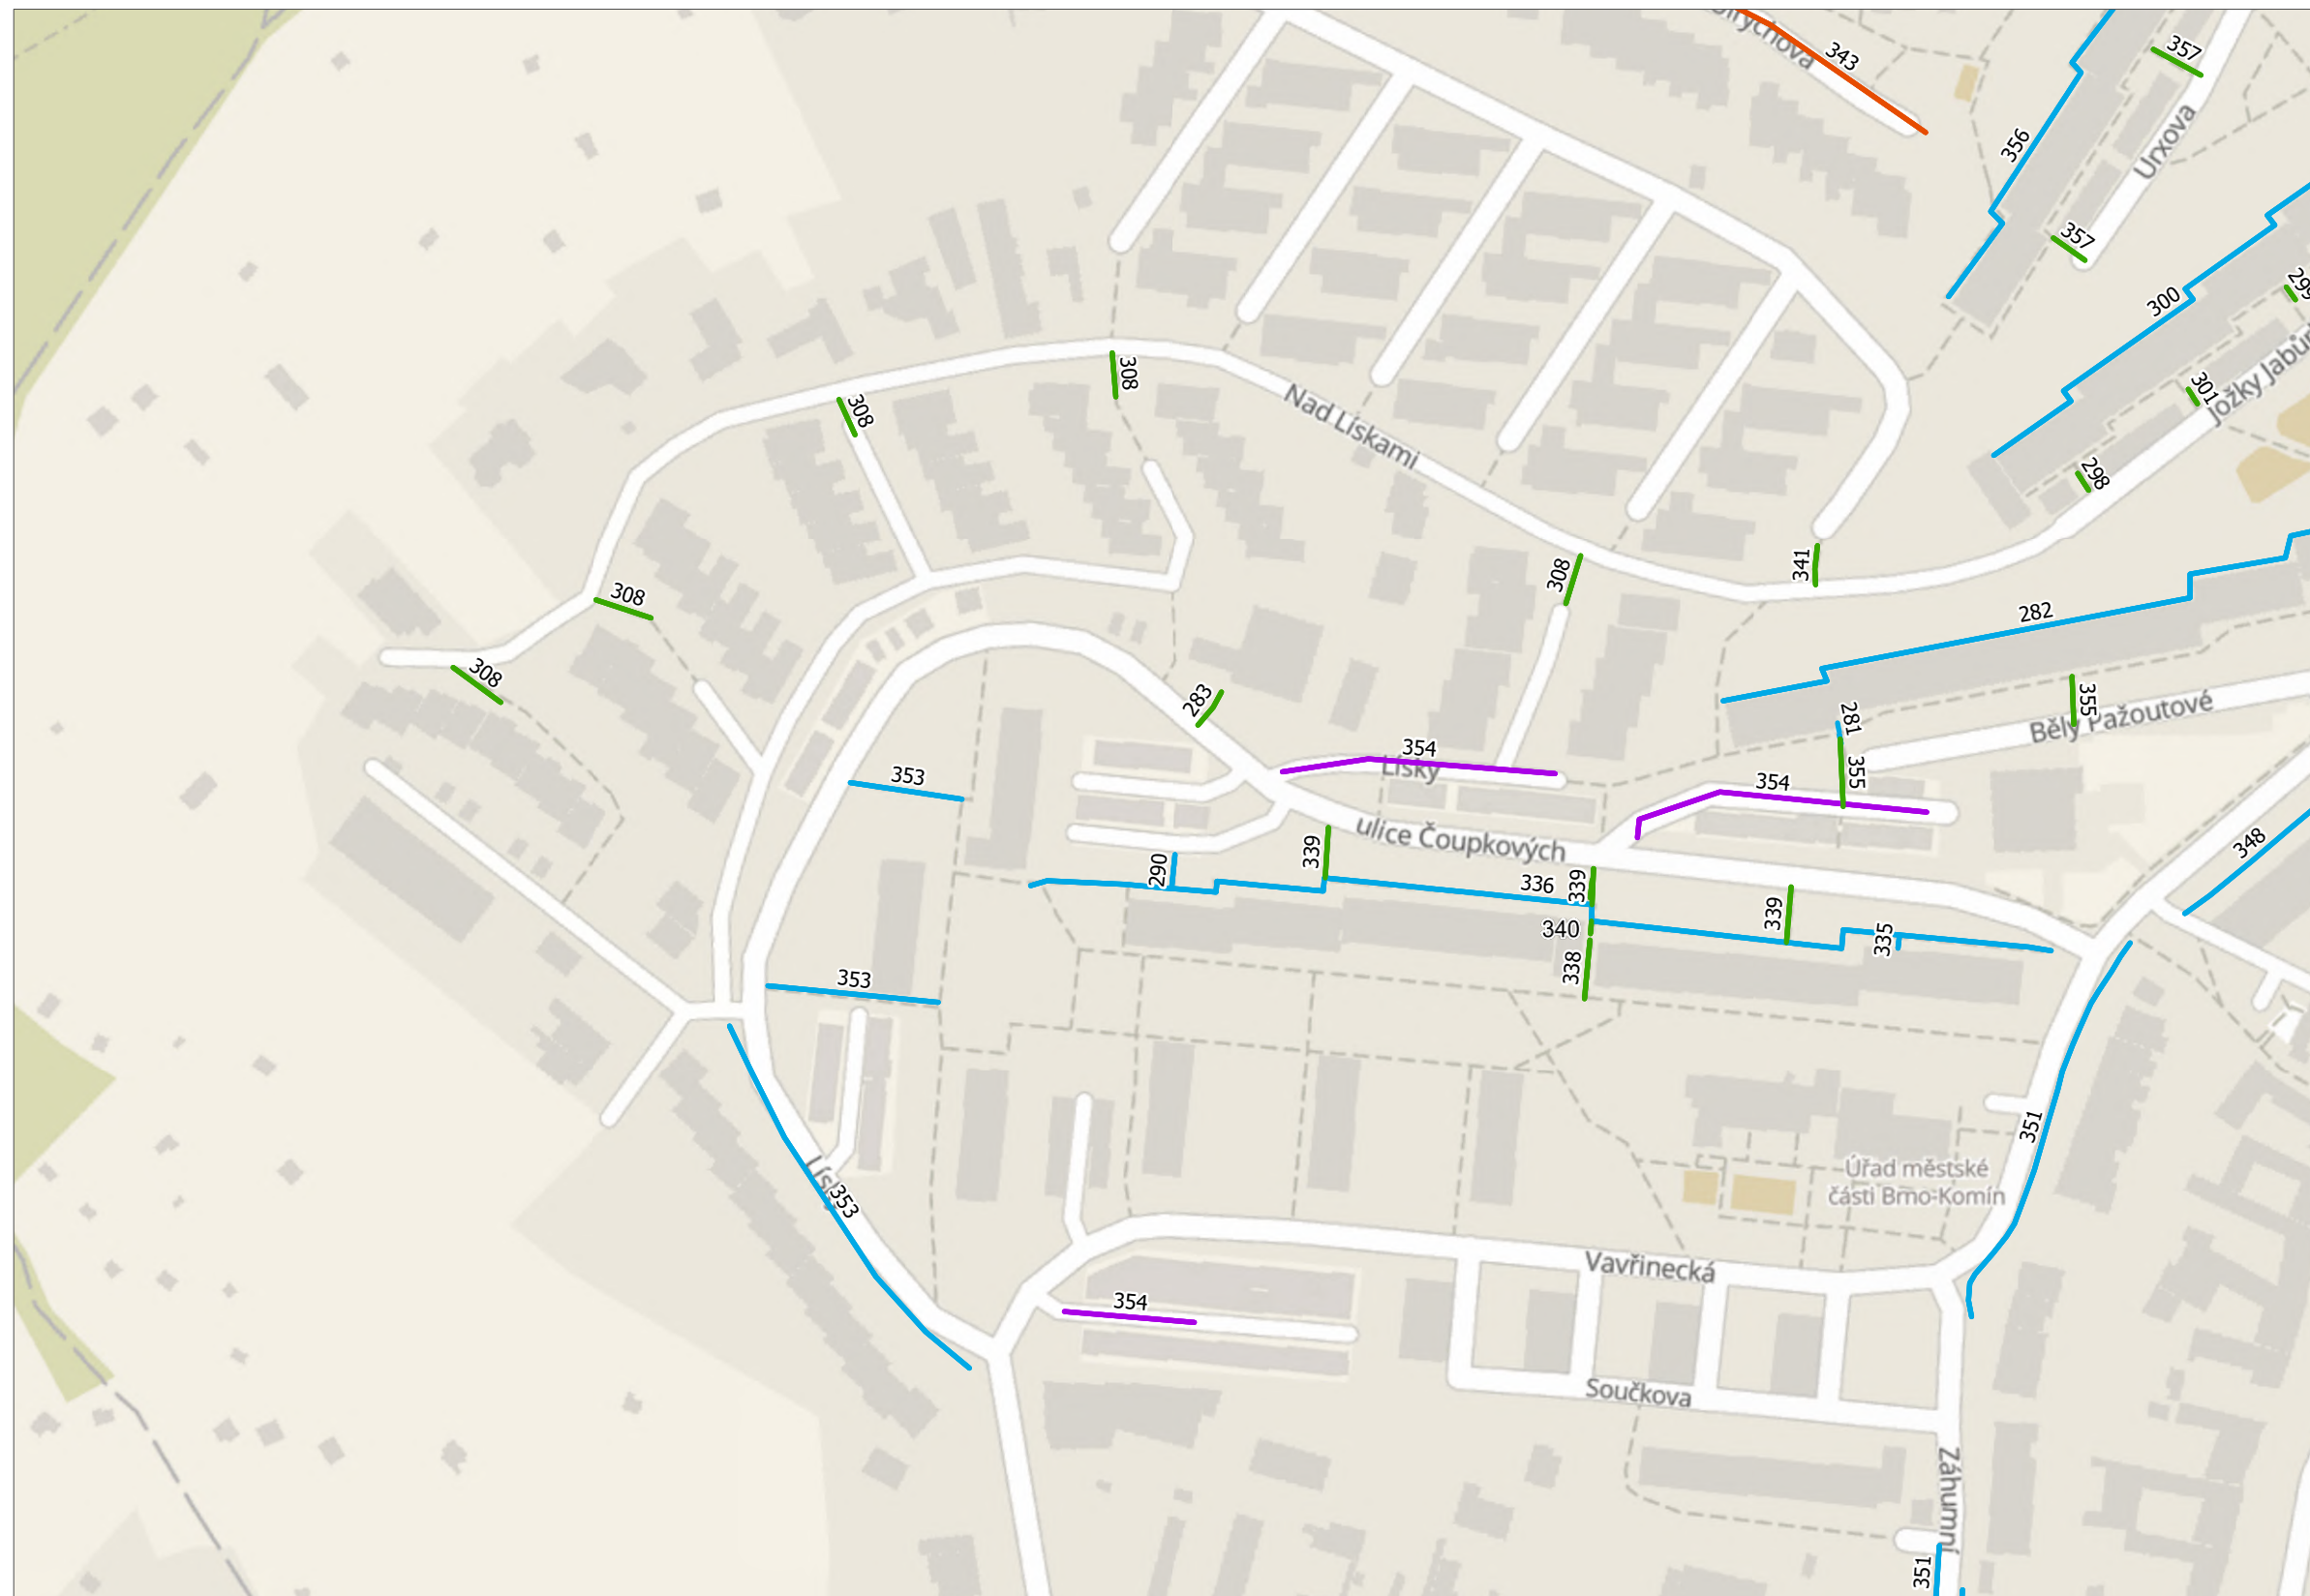

Neprovádění zimní údržby 2021/2022 MČ Brno-Komín

Potvrzené úseky podle typu

- chodník
- cyklostezka
- komunikace
- parkoviště
- schody
- Městské části