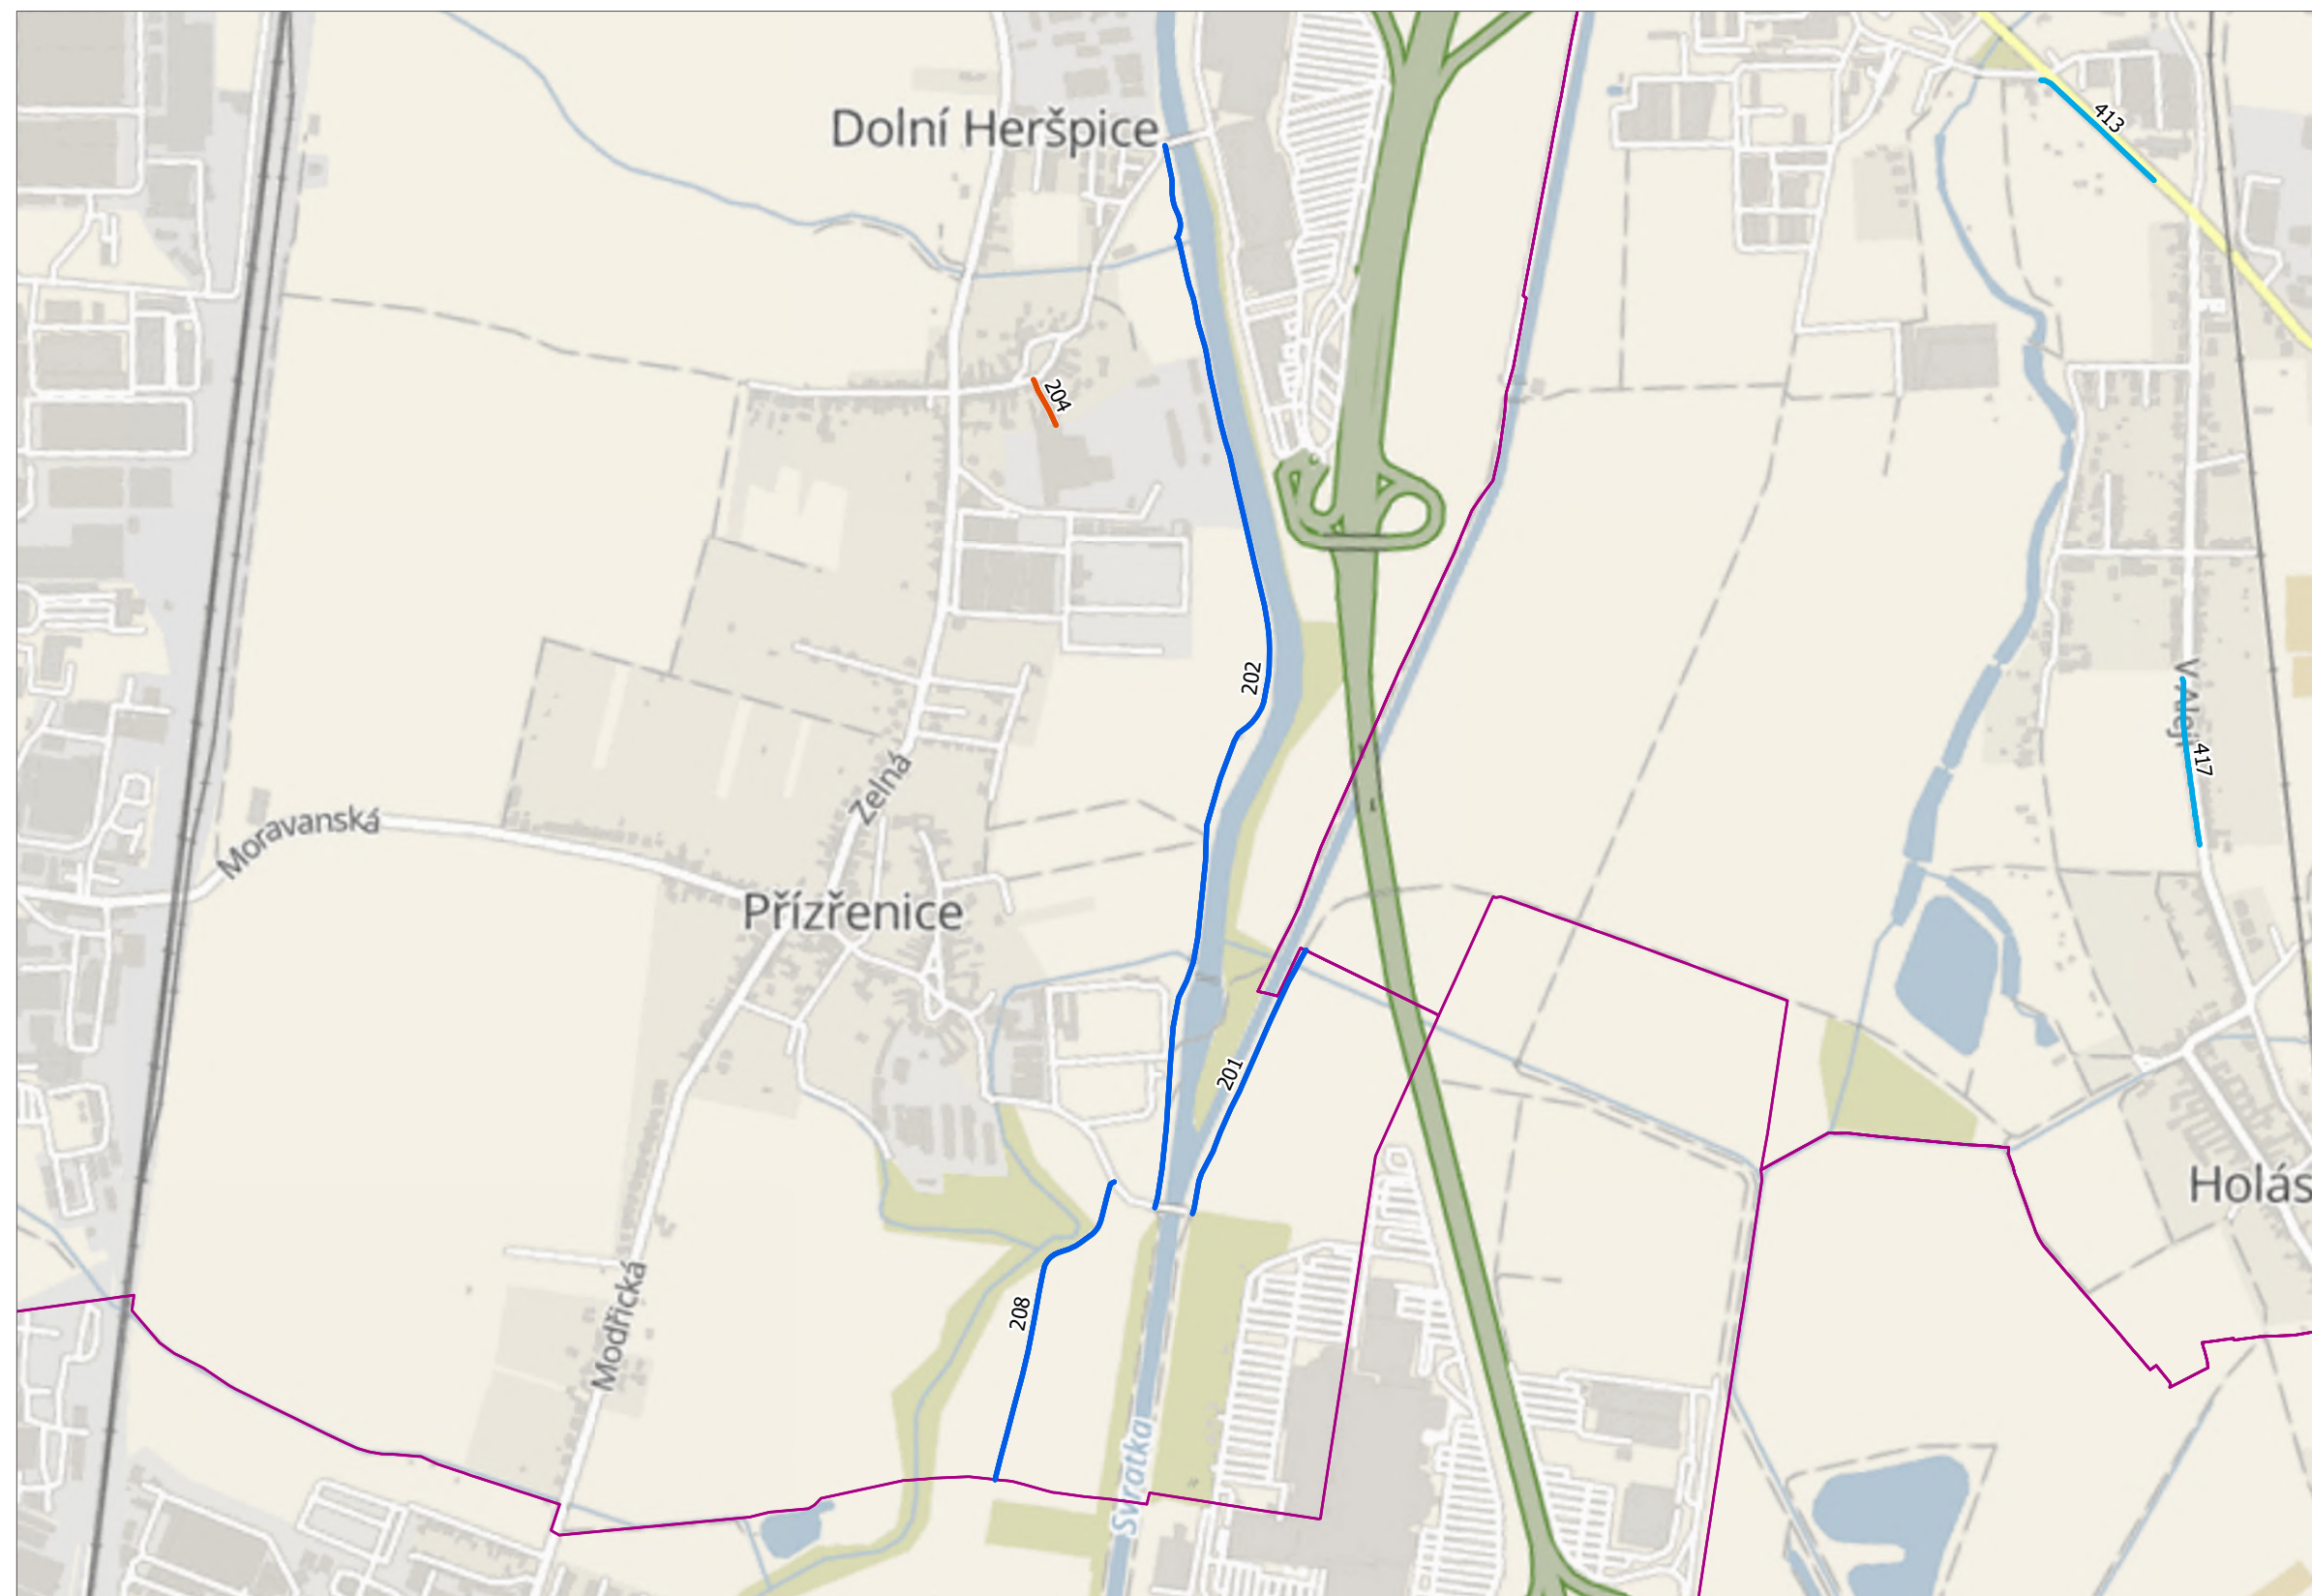

Neprovádění zimní údržby 2021/2022 MČ Brno-jih

Potvrzené úseky podle typu

- chodník
- cyklostezka
- komunikace
- parkoviště
- schody
- Městské části