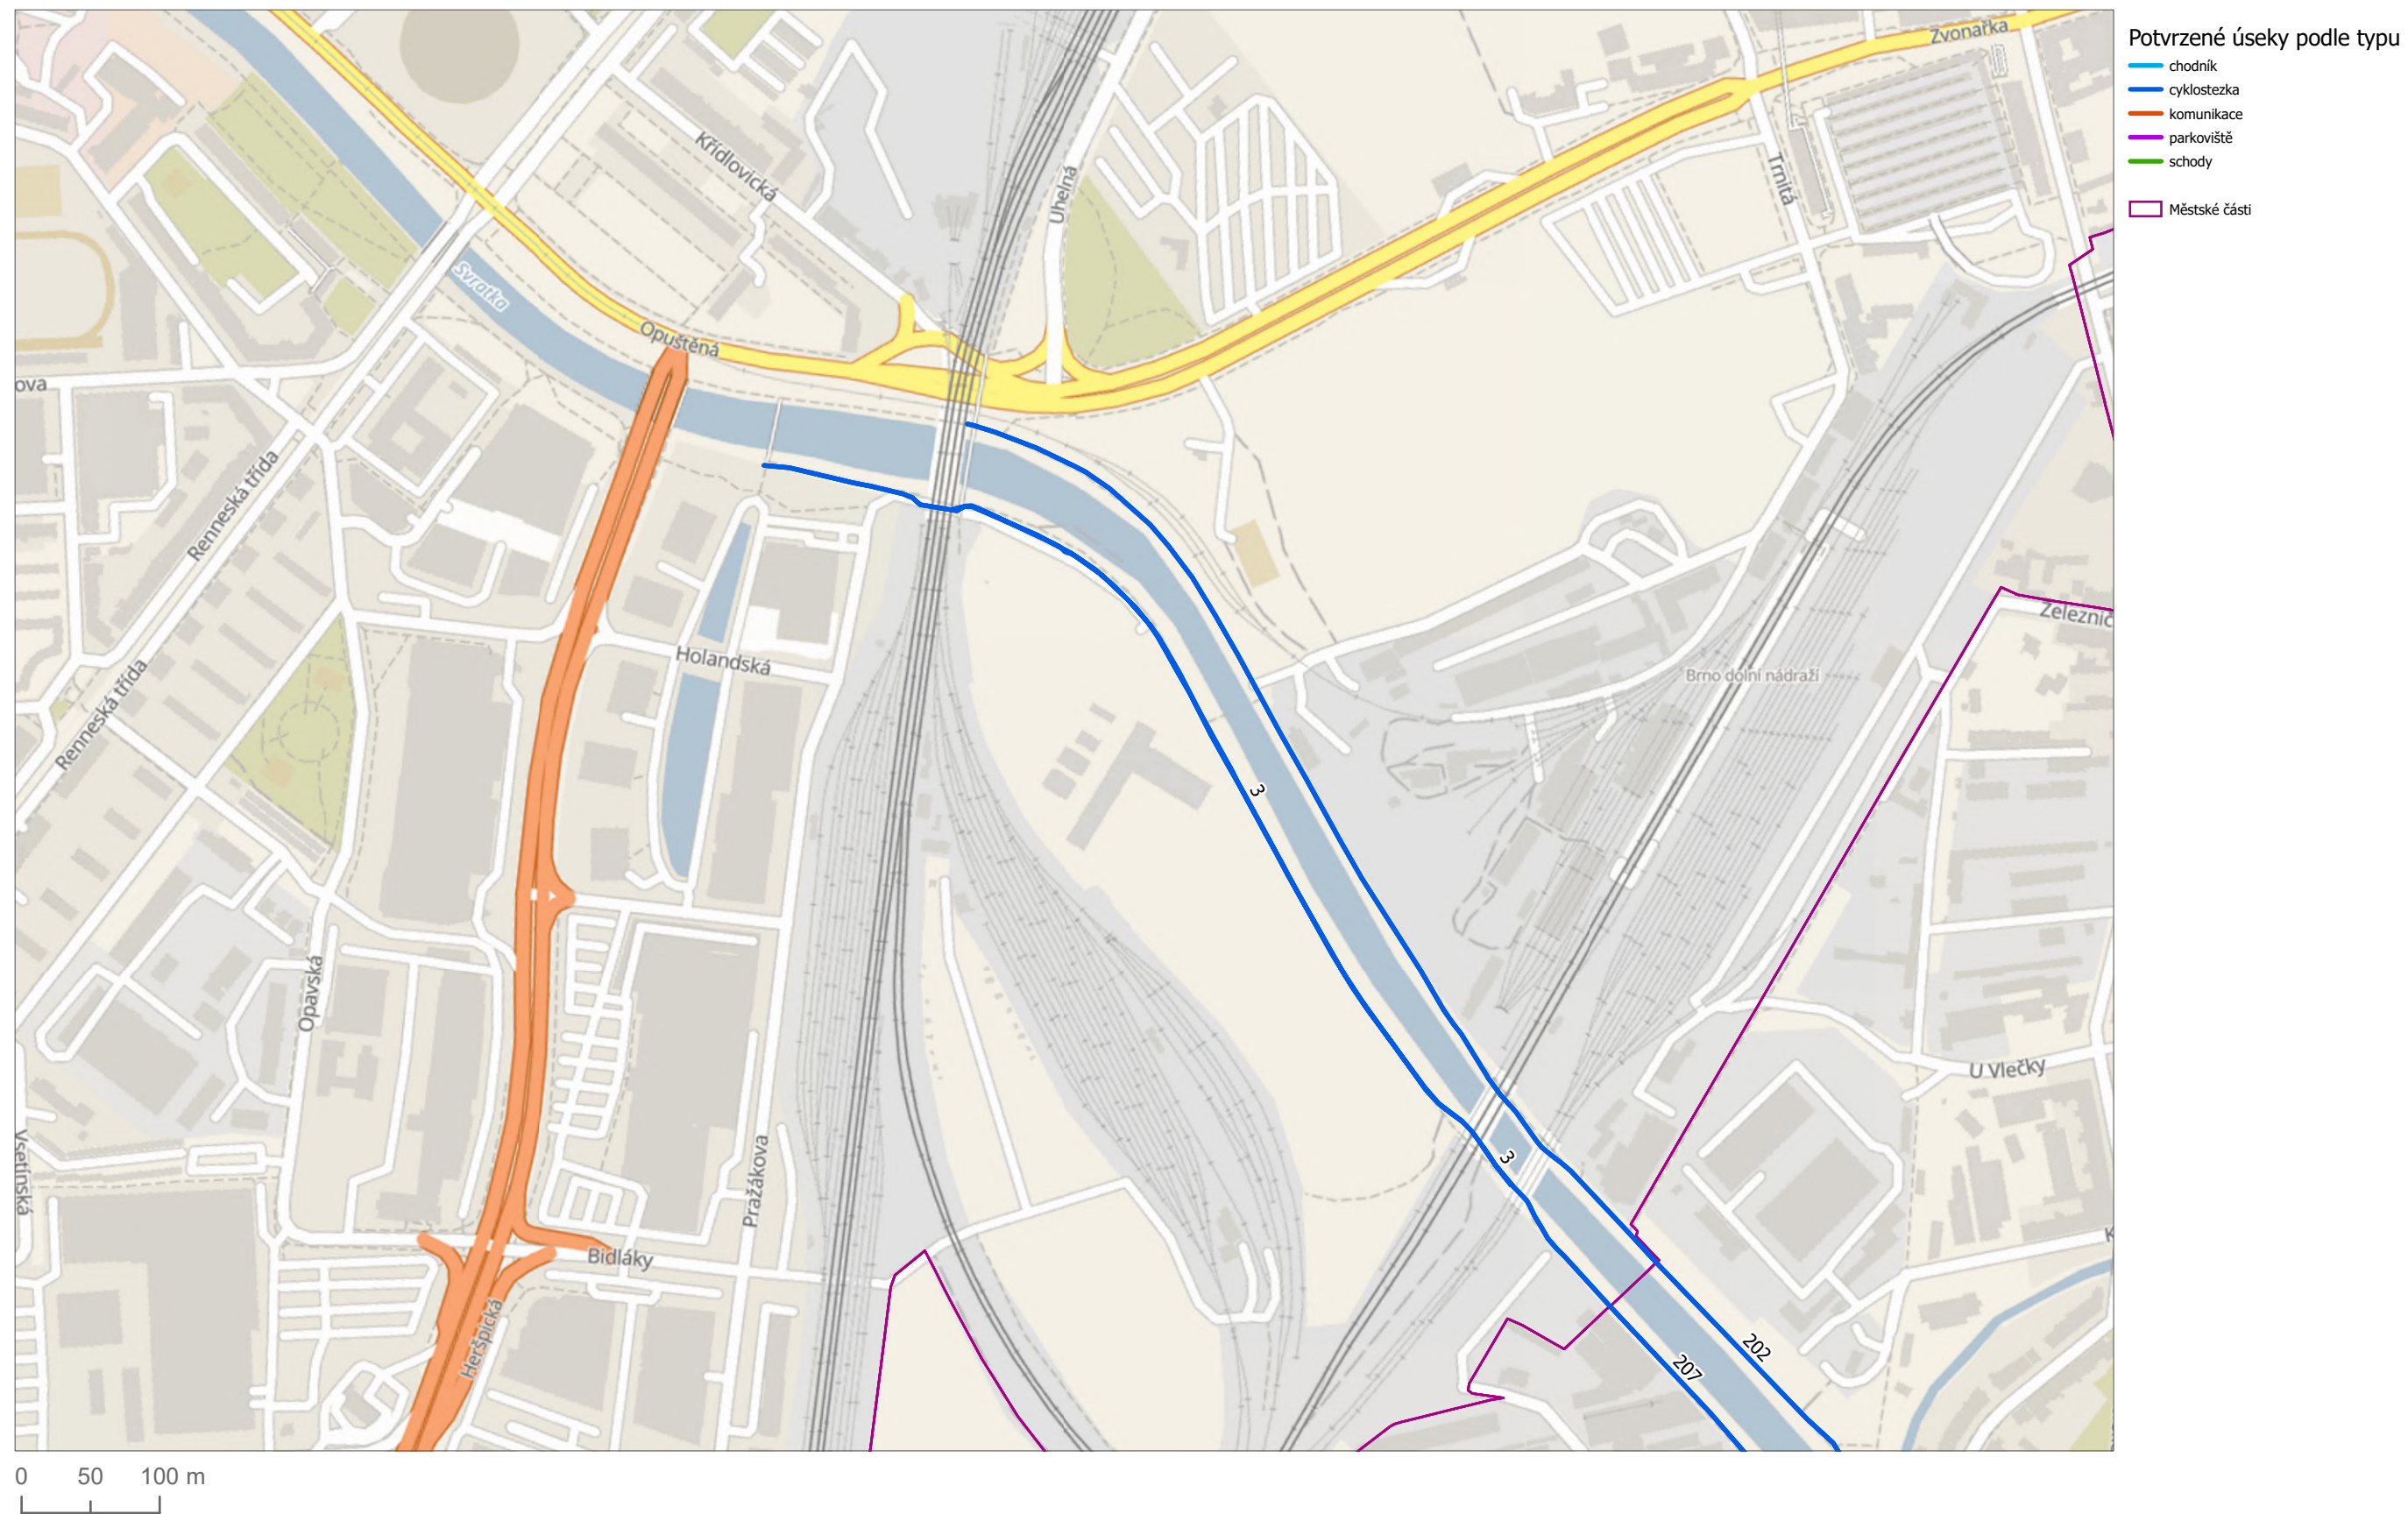

Neprovádění zimní údržby 2021/2022 MČ Brno-střed