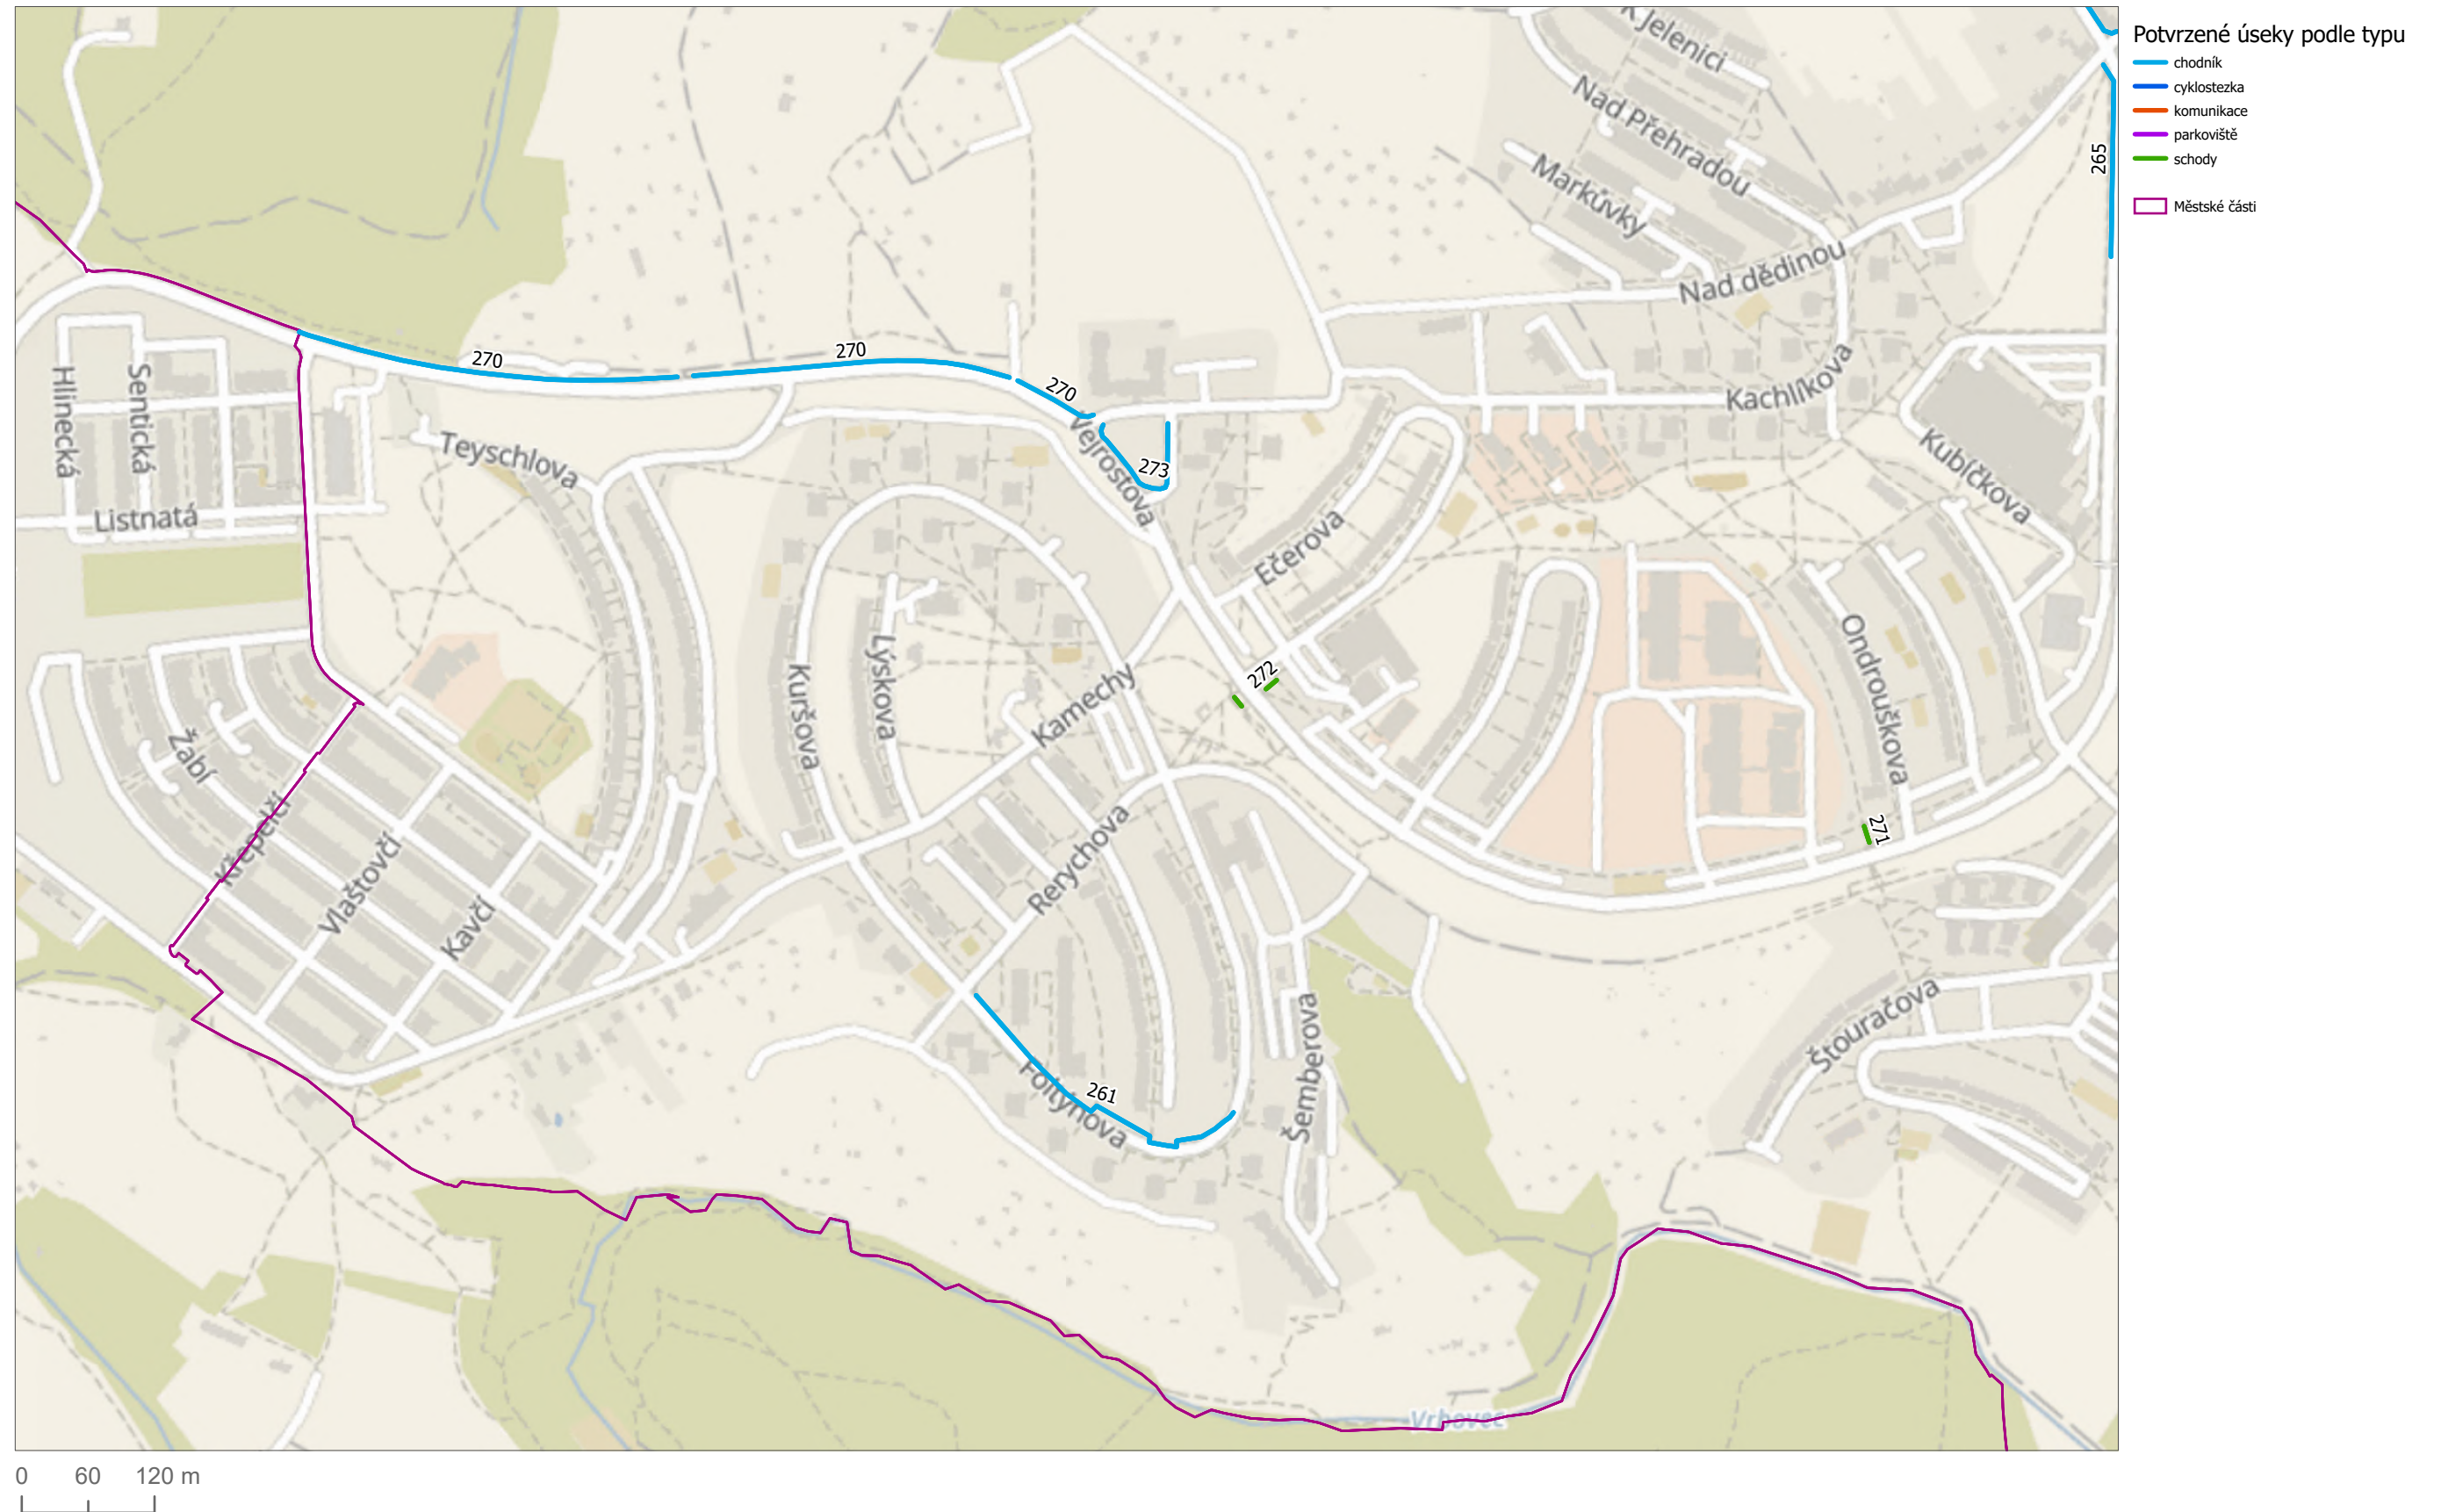

Neprovádění zimní údržby 2021/2022 MČ Brno-Bystrc