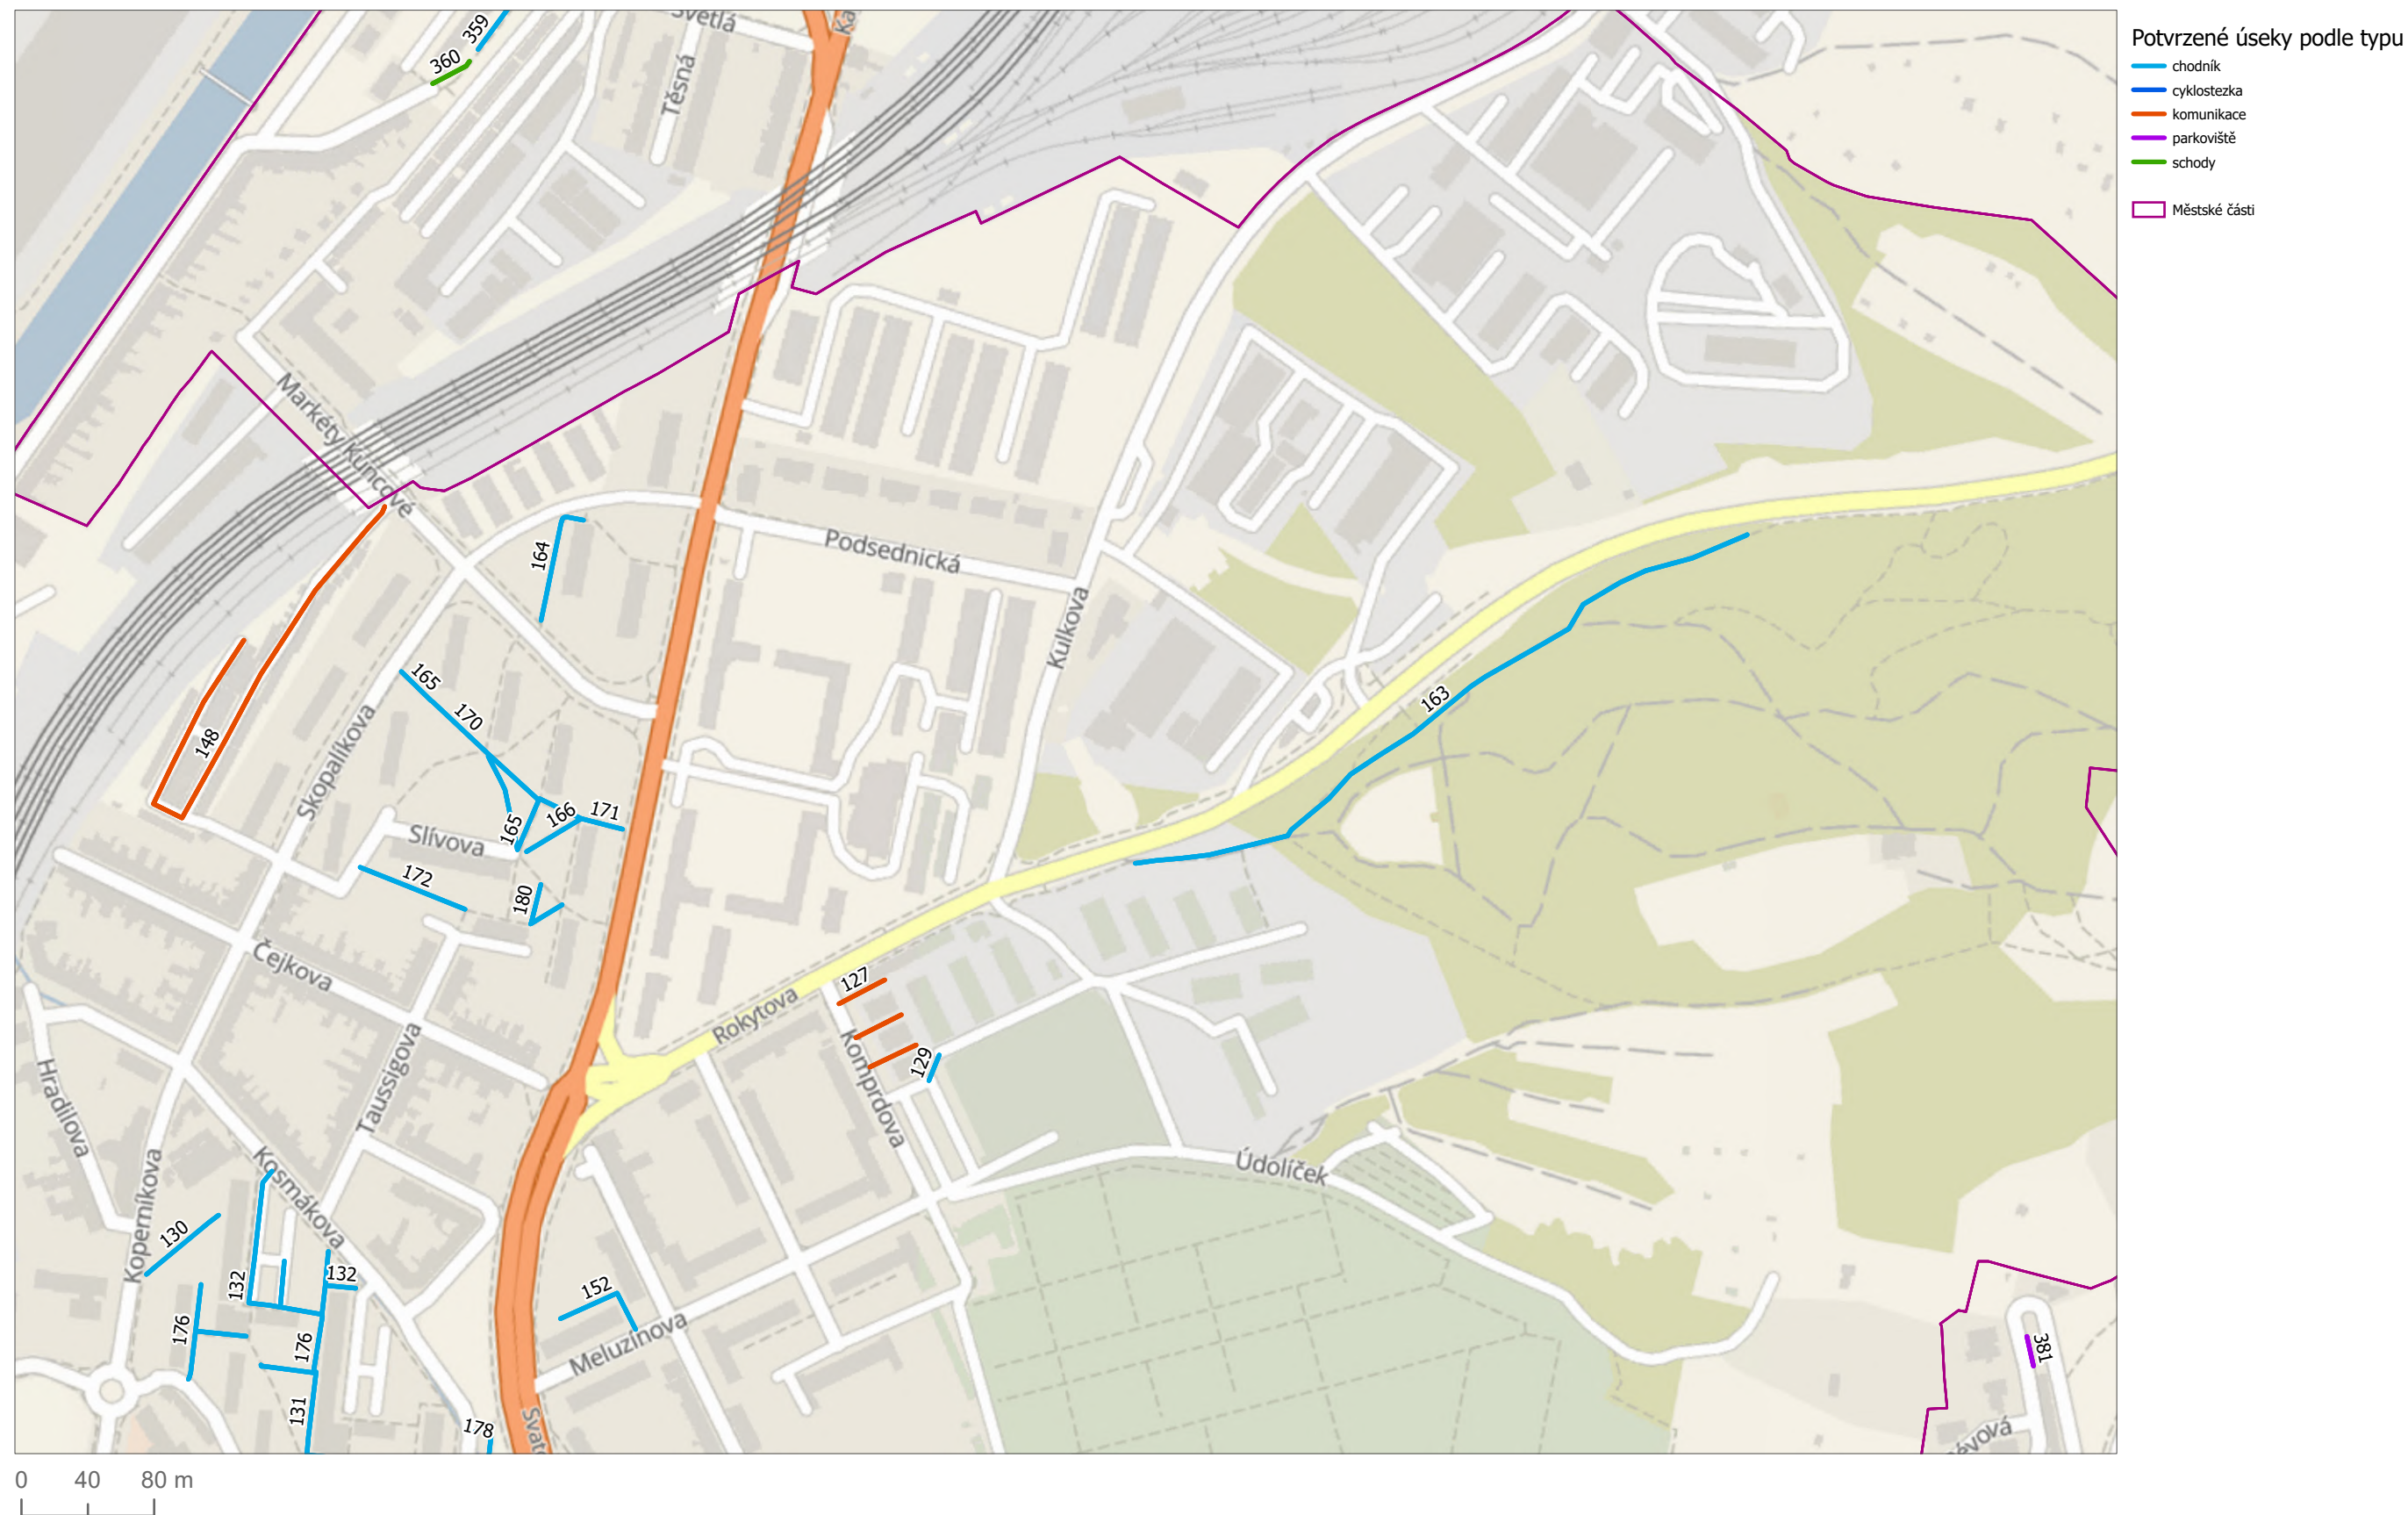

Neprovádění zimní údržby 2021/2022 MČ Brno-Židenice