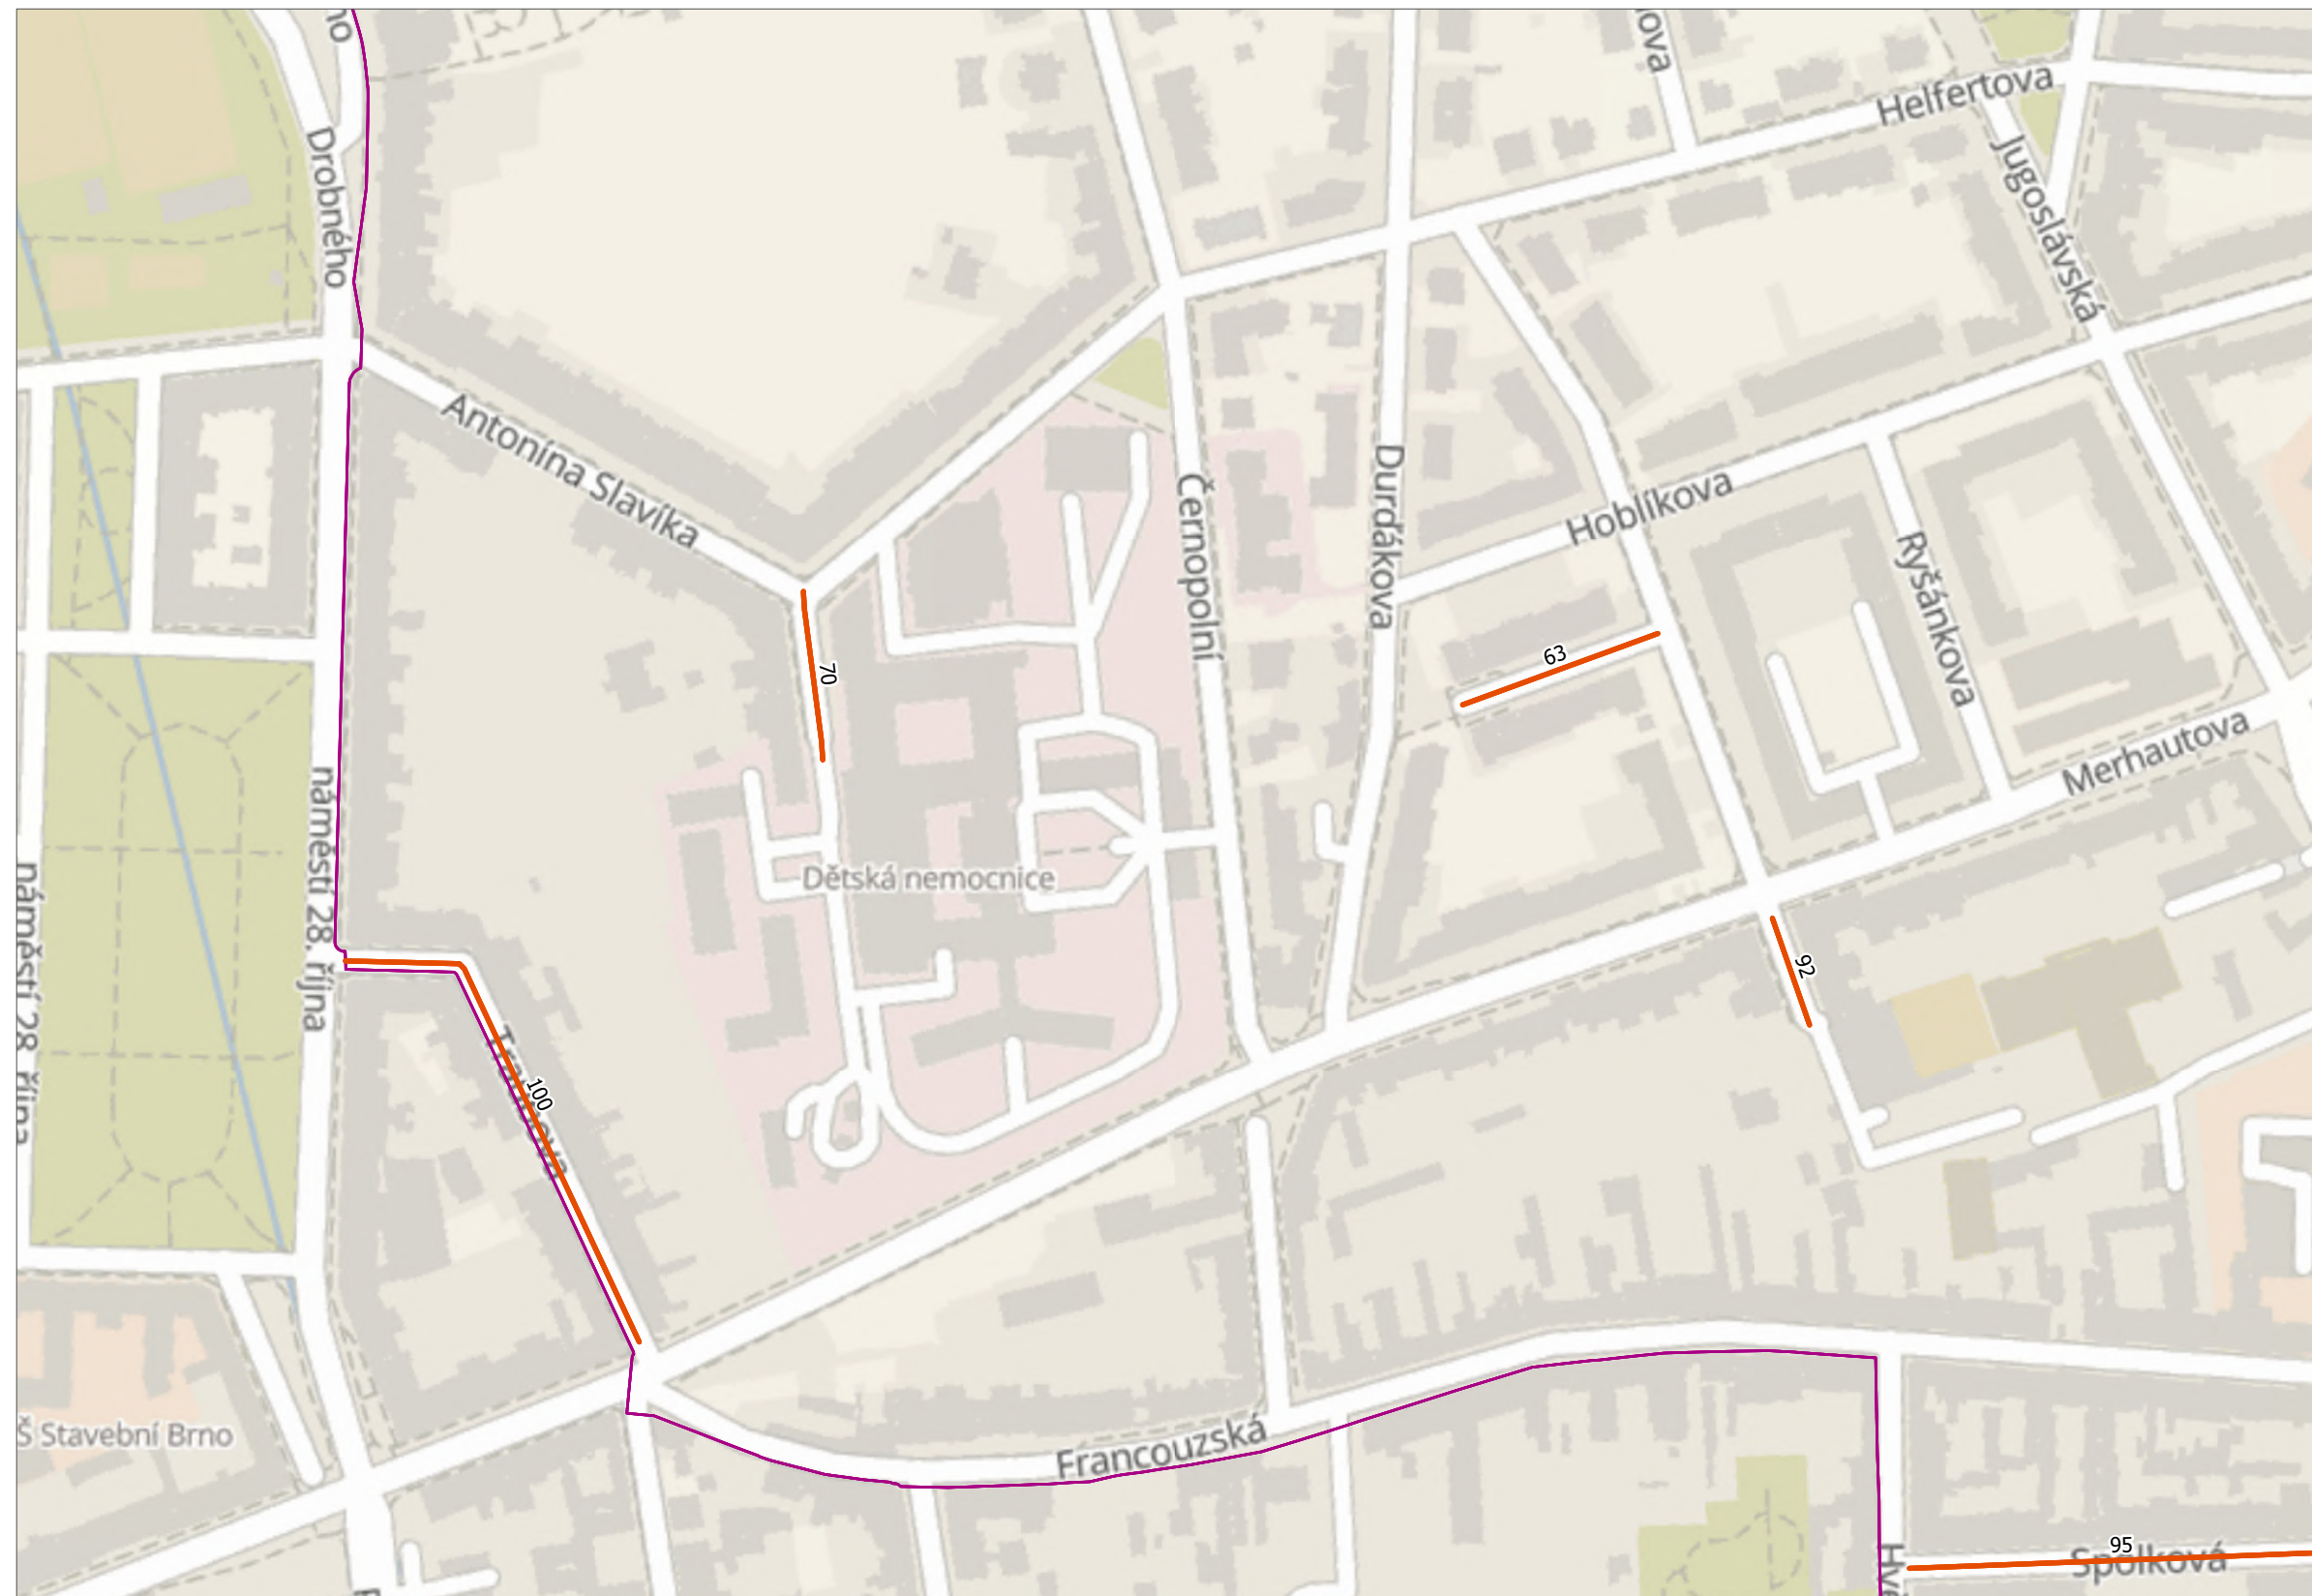

Neprovádění zimní údržby 2021/2022 MČ Brno-sever

Potvrzené úseky podle typu

- chodník
- cyklostezka
- komunikace
- parkoviště
- schody

Městské části