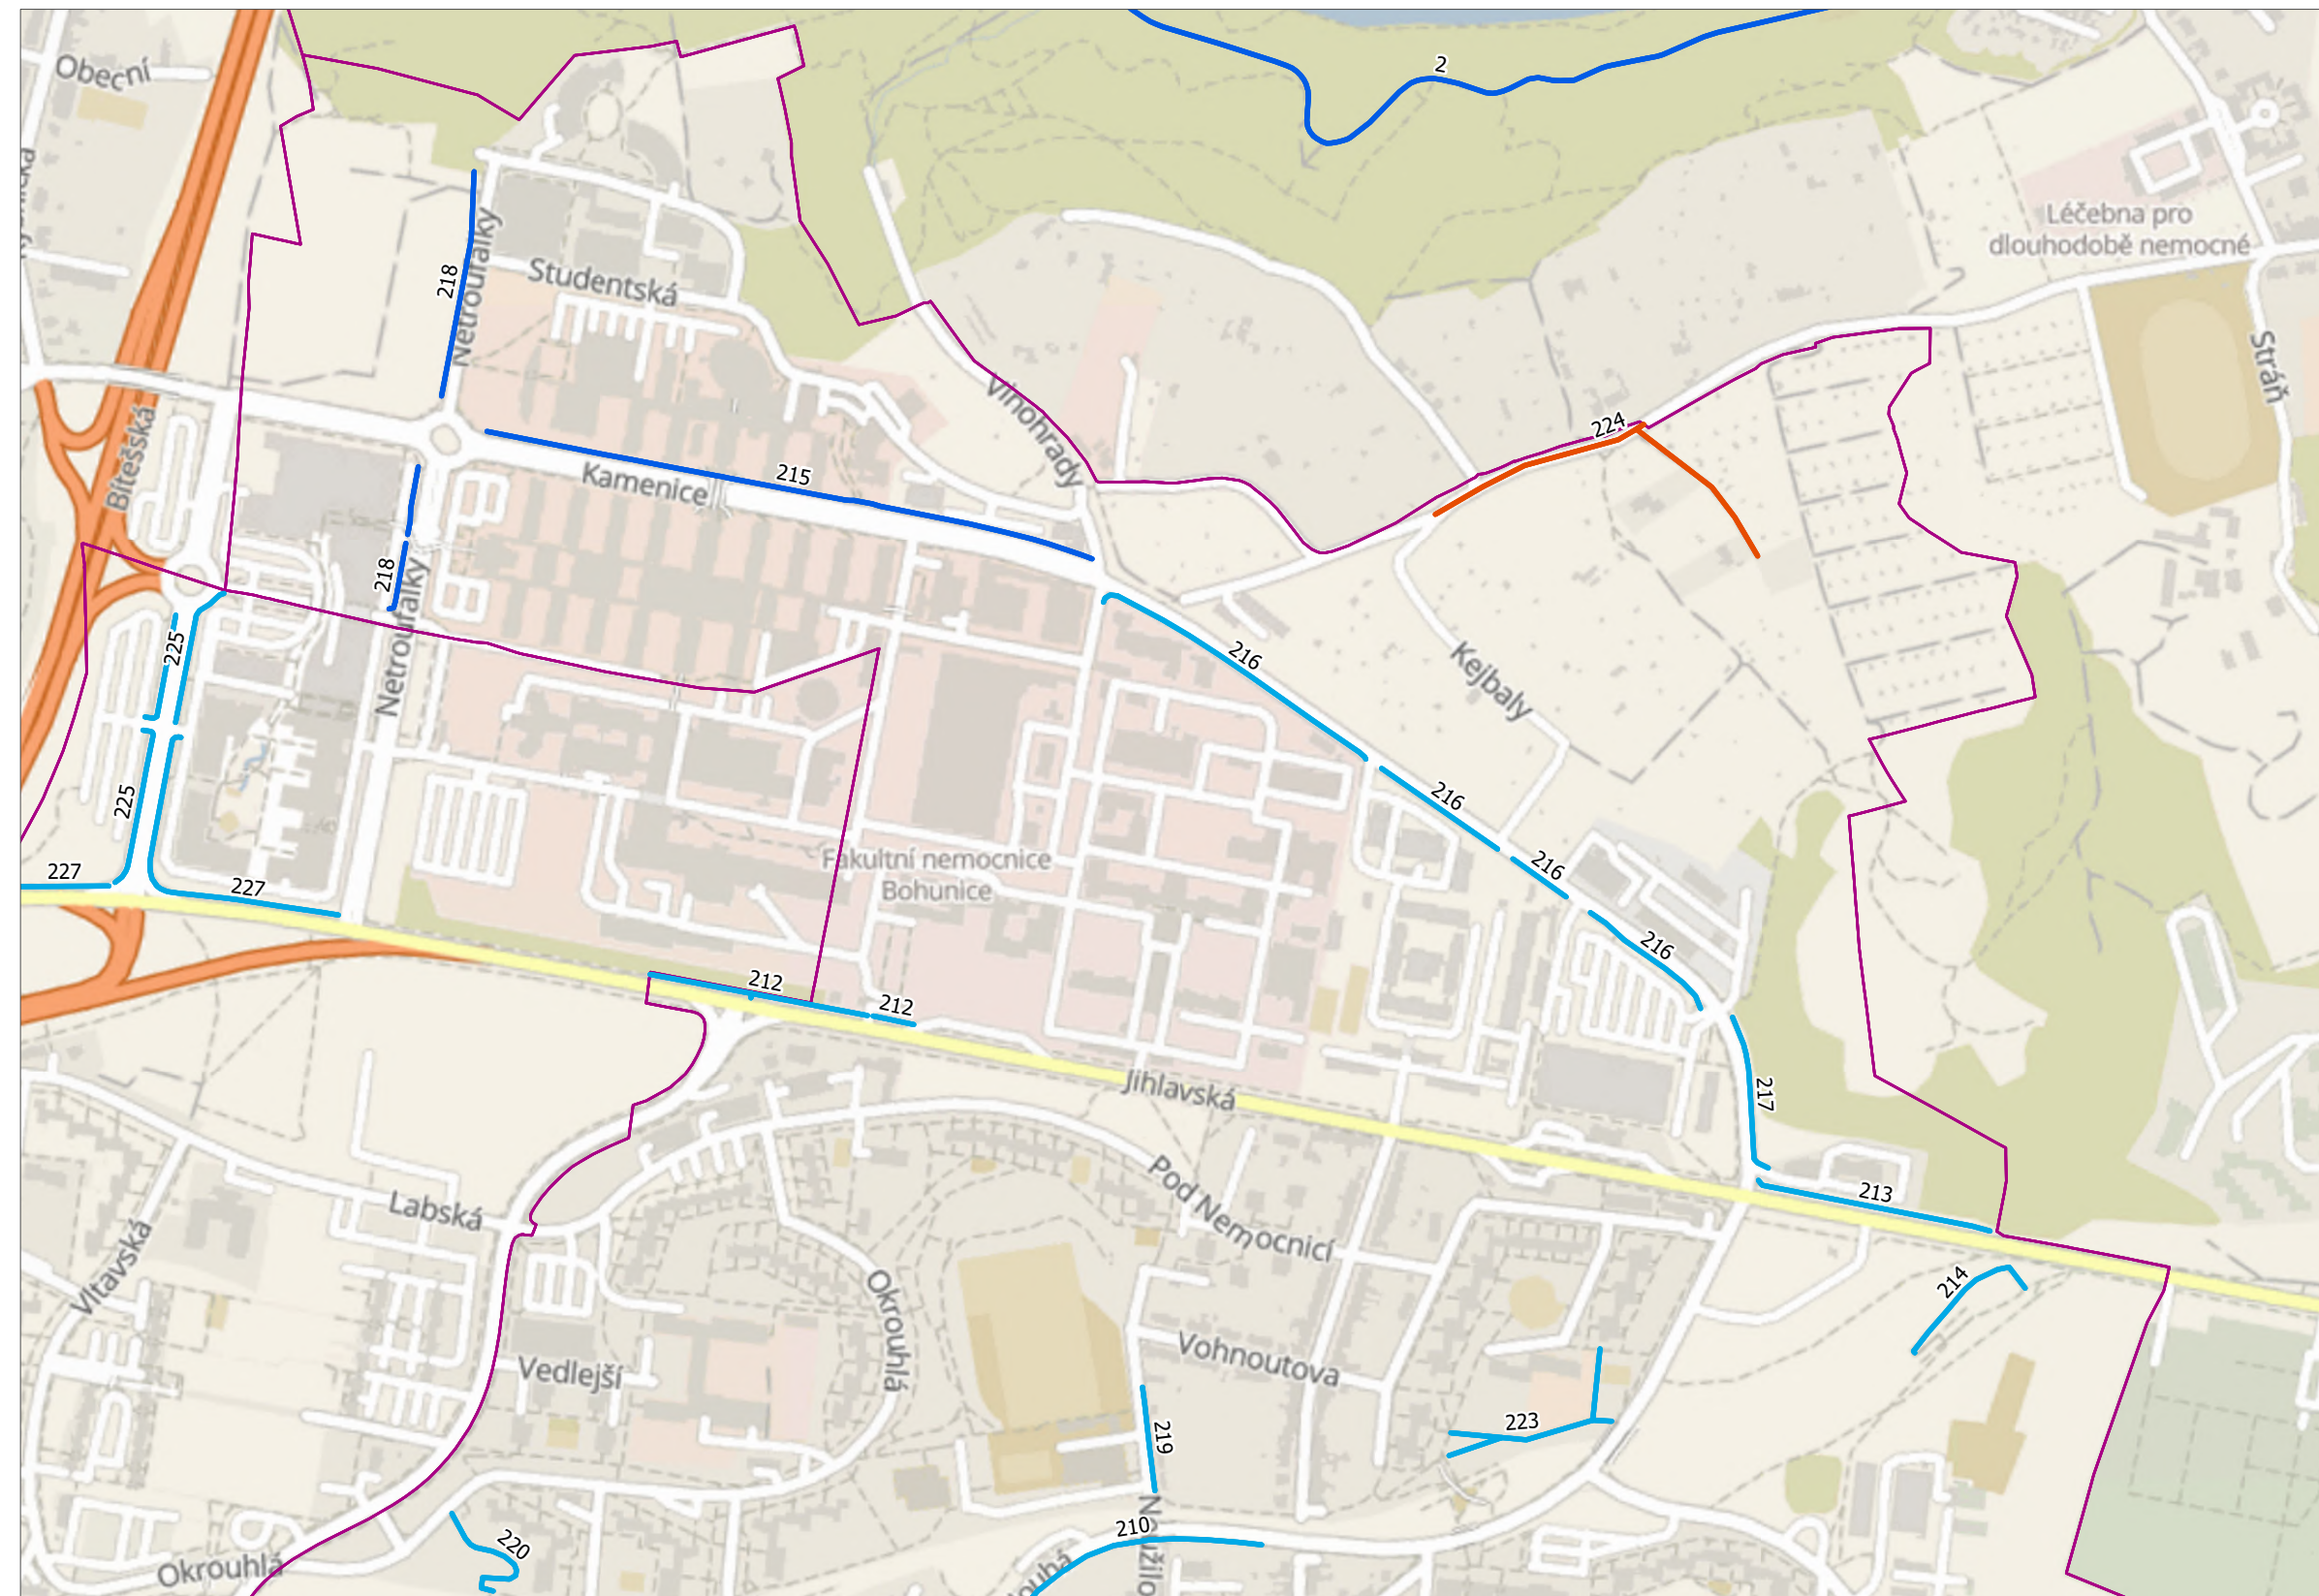

Neprovádění zimní údržby 2021/2022 MČ Brno-Bohunice

Potvrzené úseky podle typu

- chodník
- cyklostezka
- komunikace
- parkoviště
- schody
- Městské části