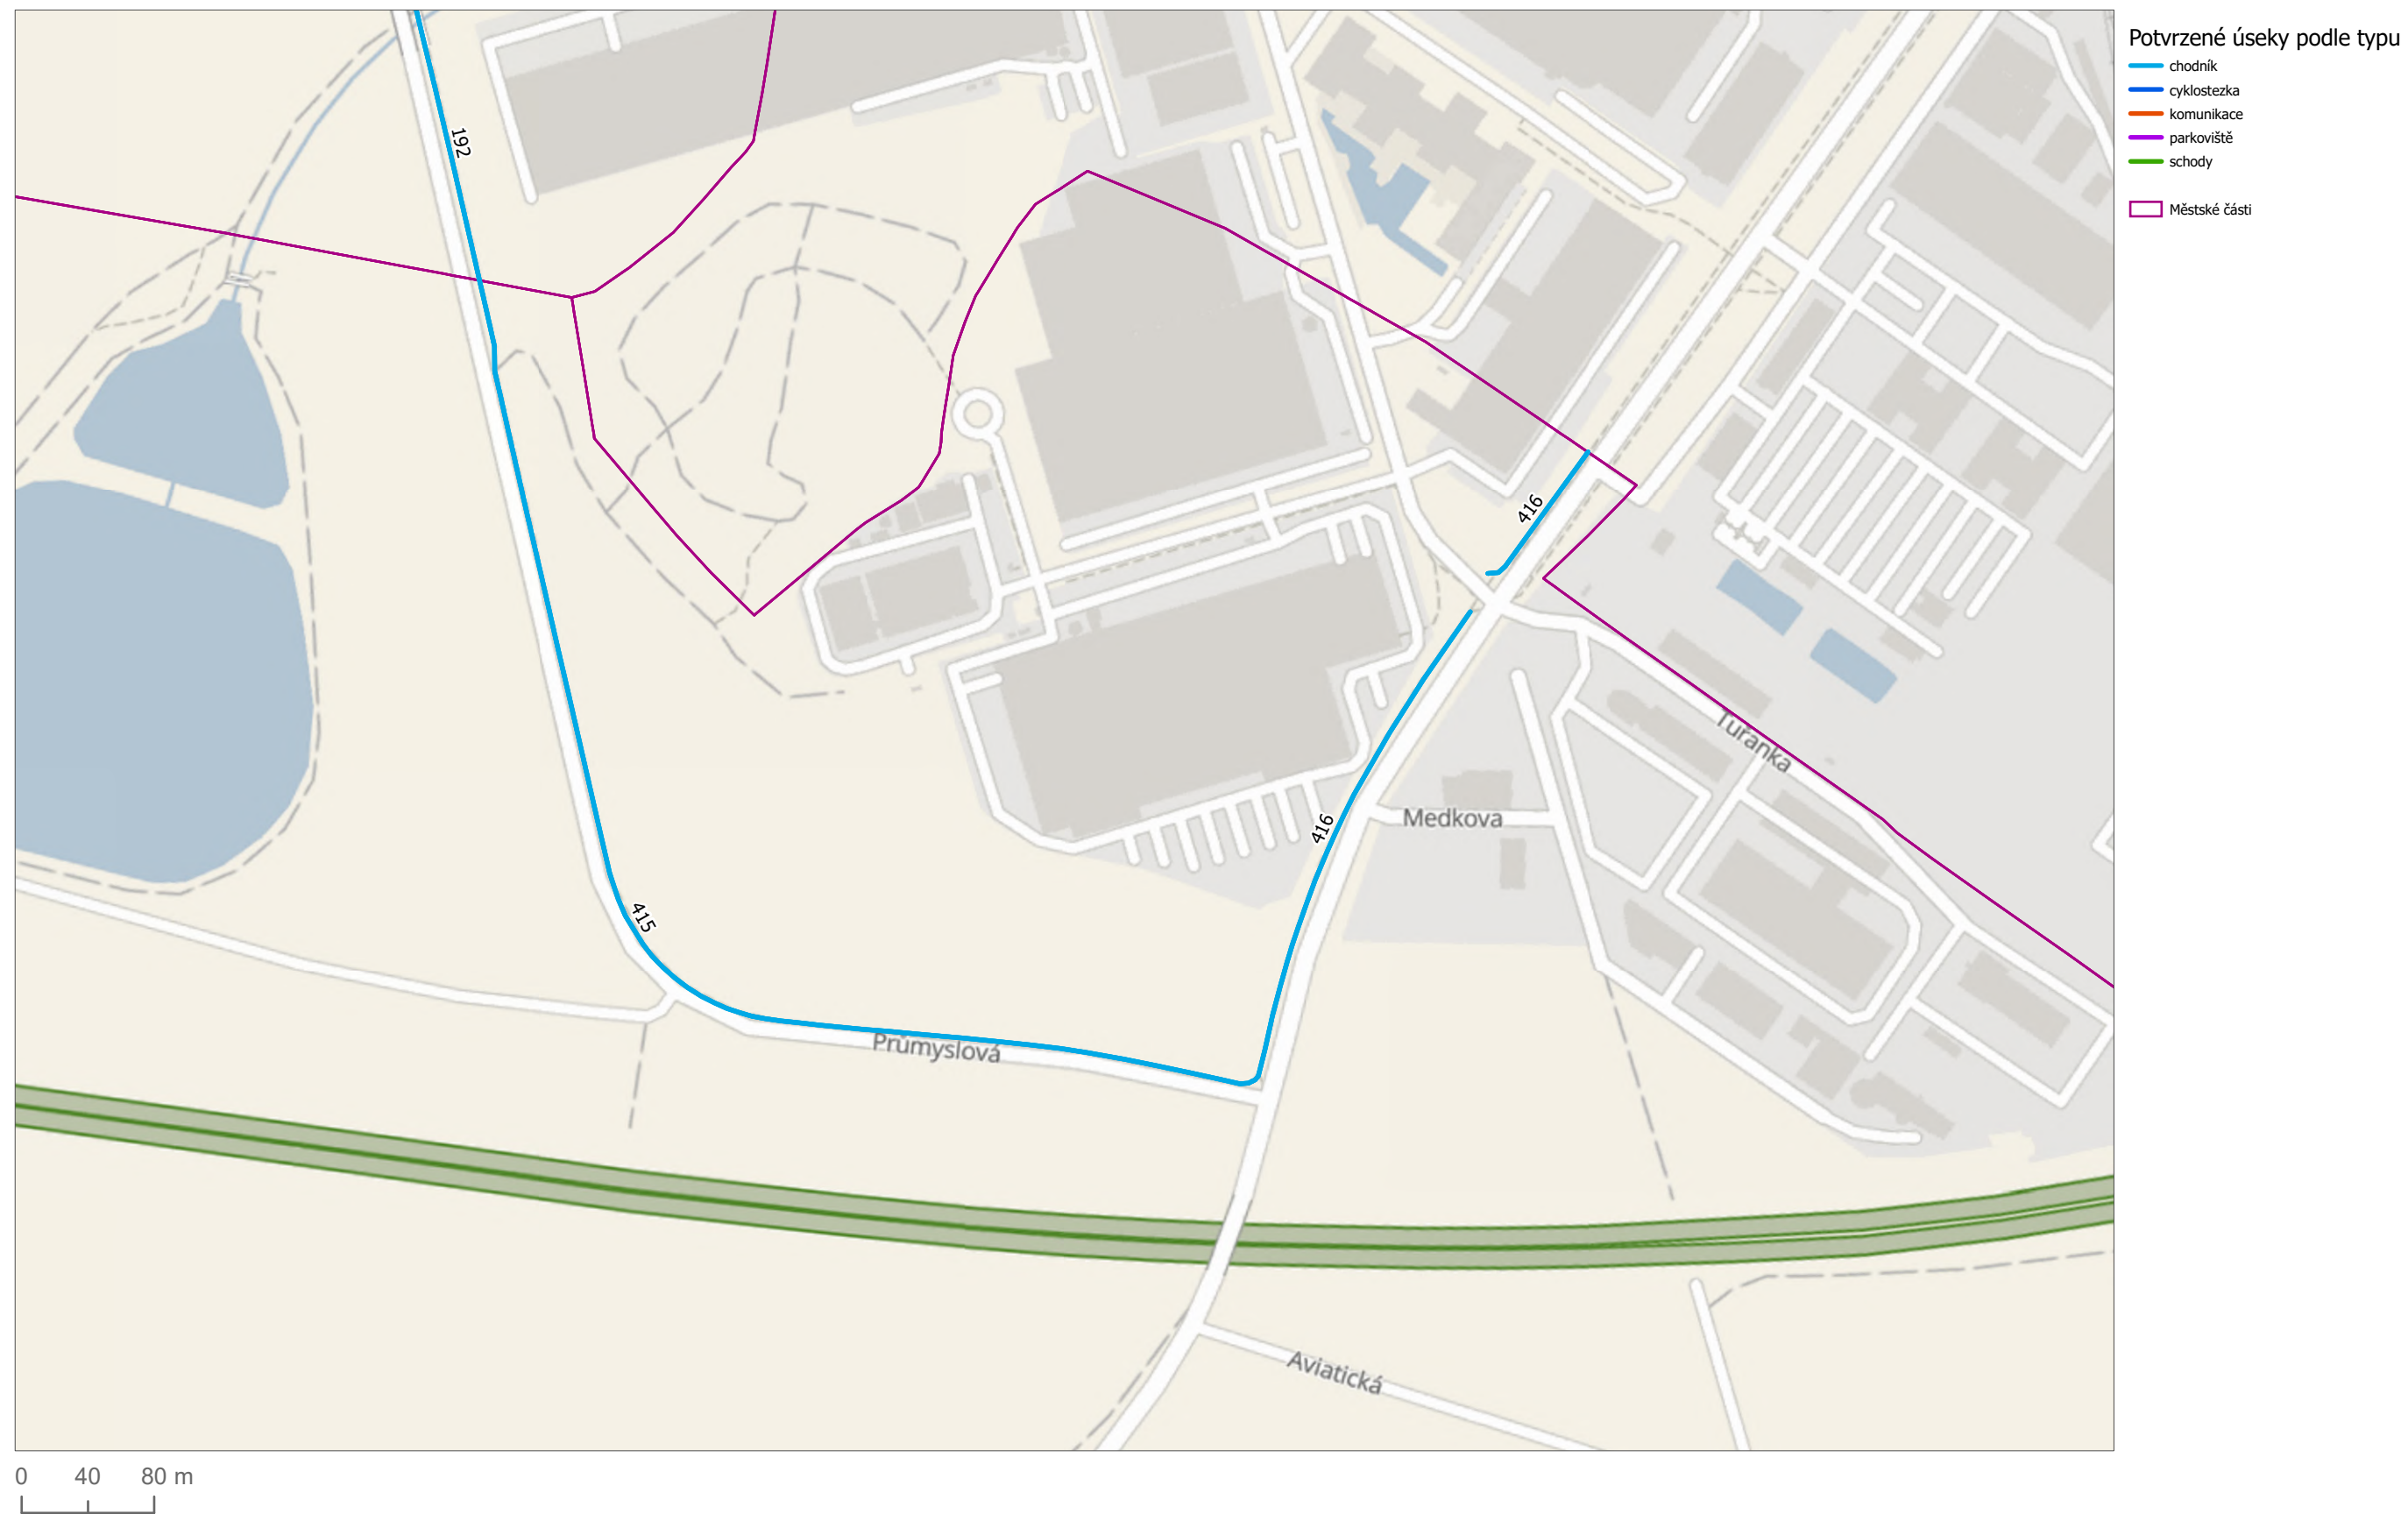

Neprovádění zimní údržby 2021/2022 MČ Brno-Tuřany