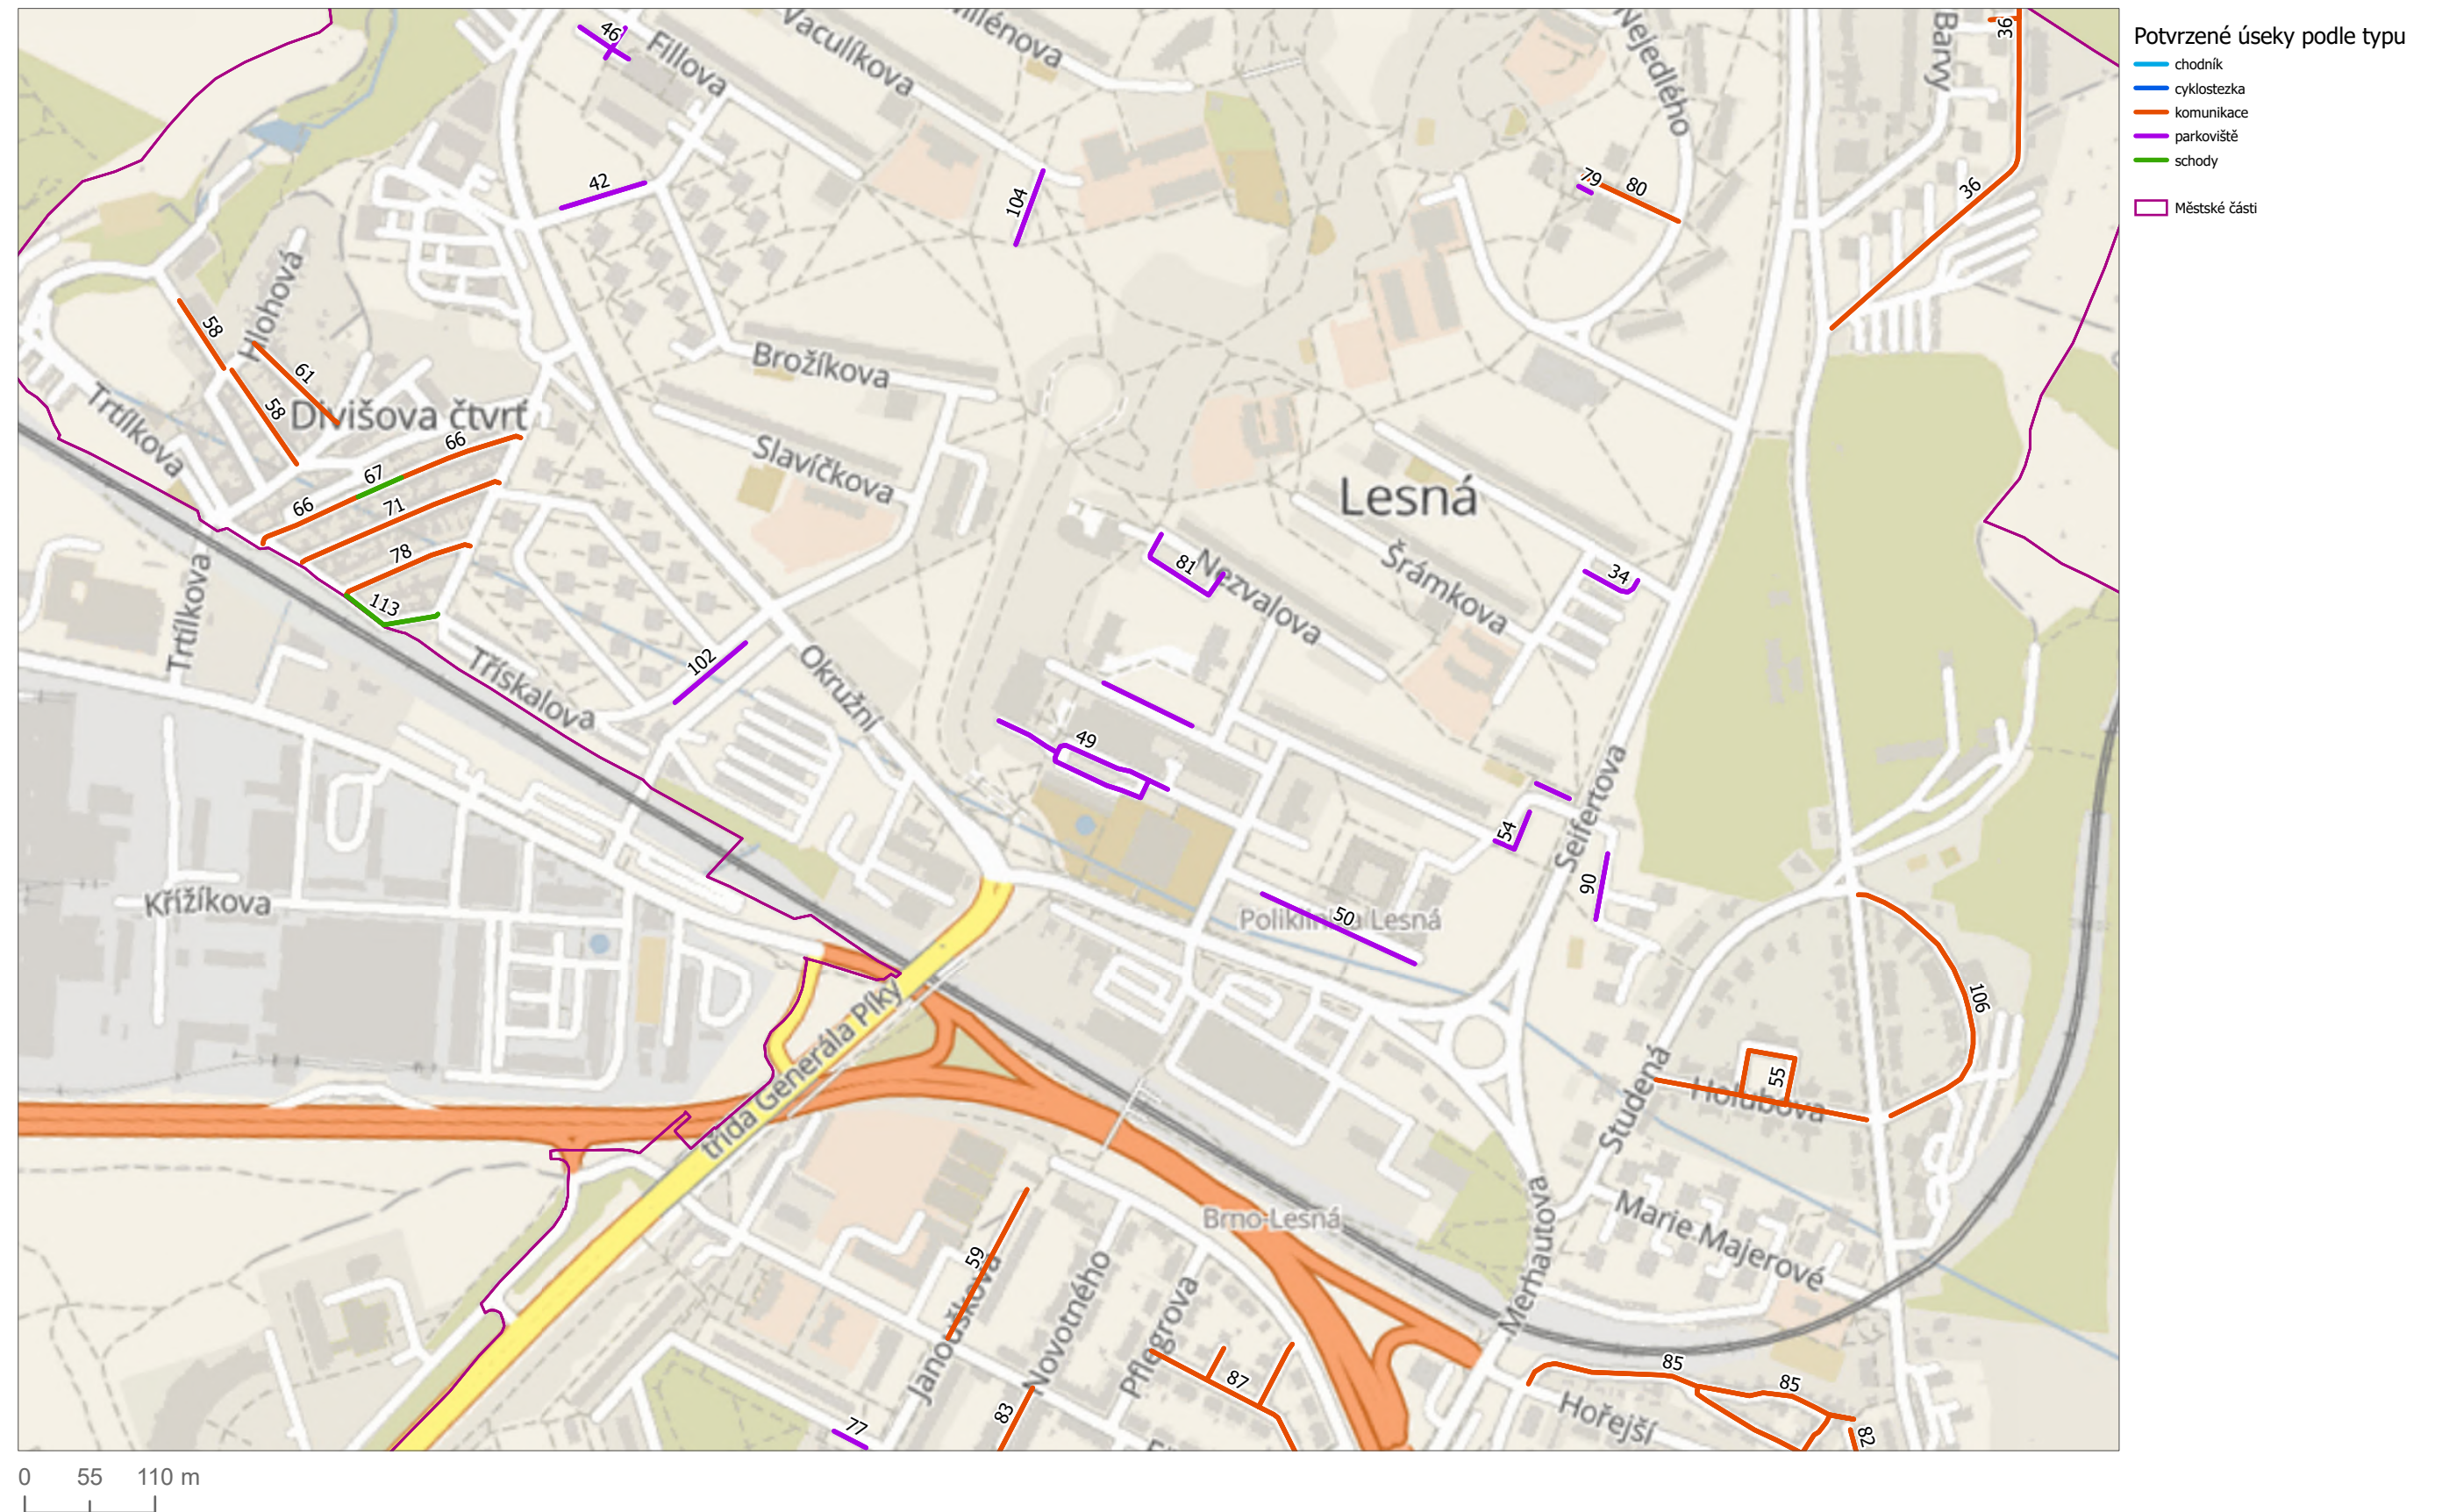

Neprovádění zimní údržby 2021/2022 MČ Brno-sever