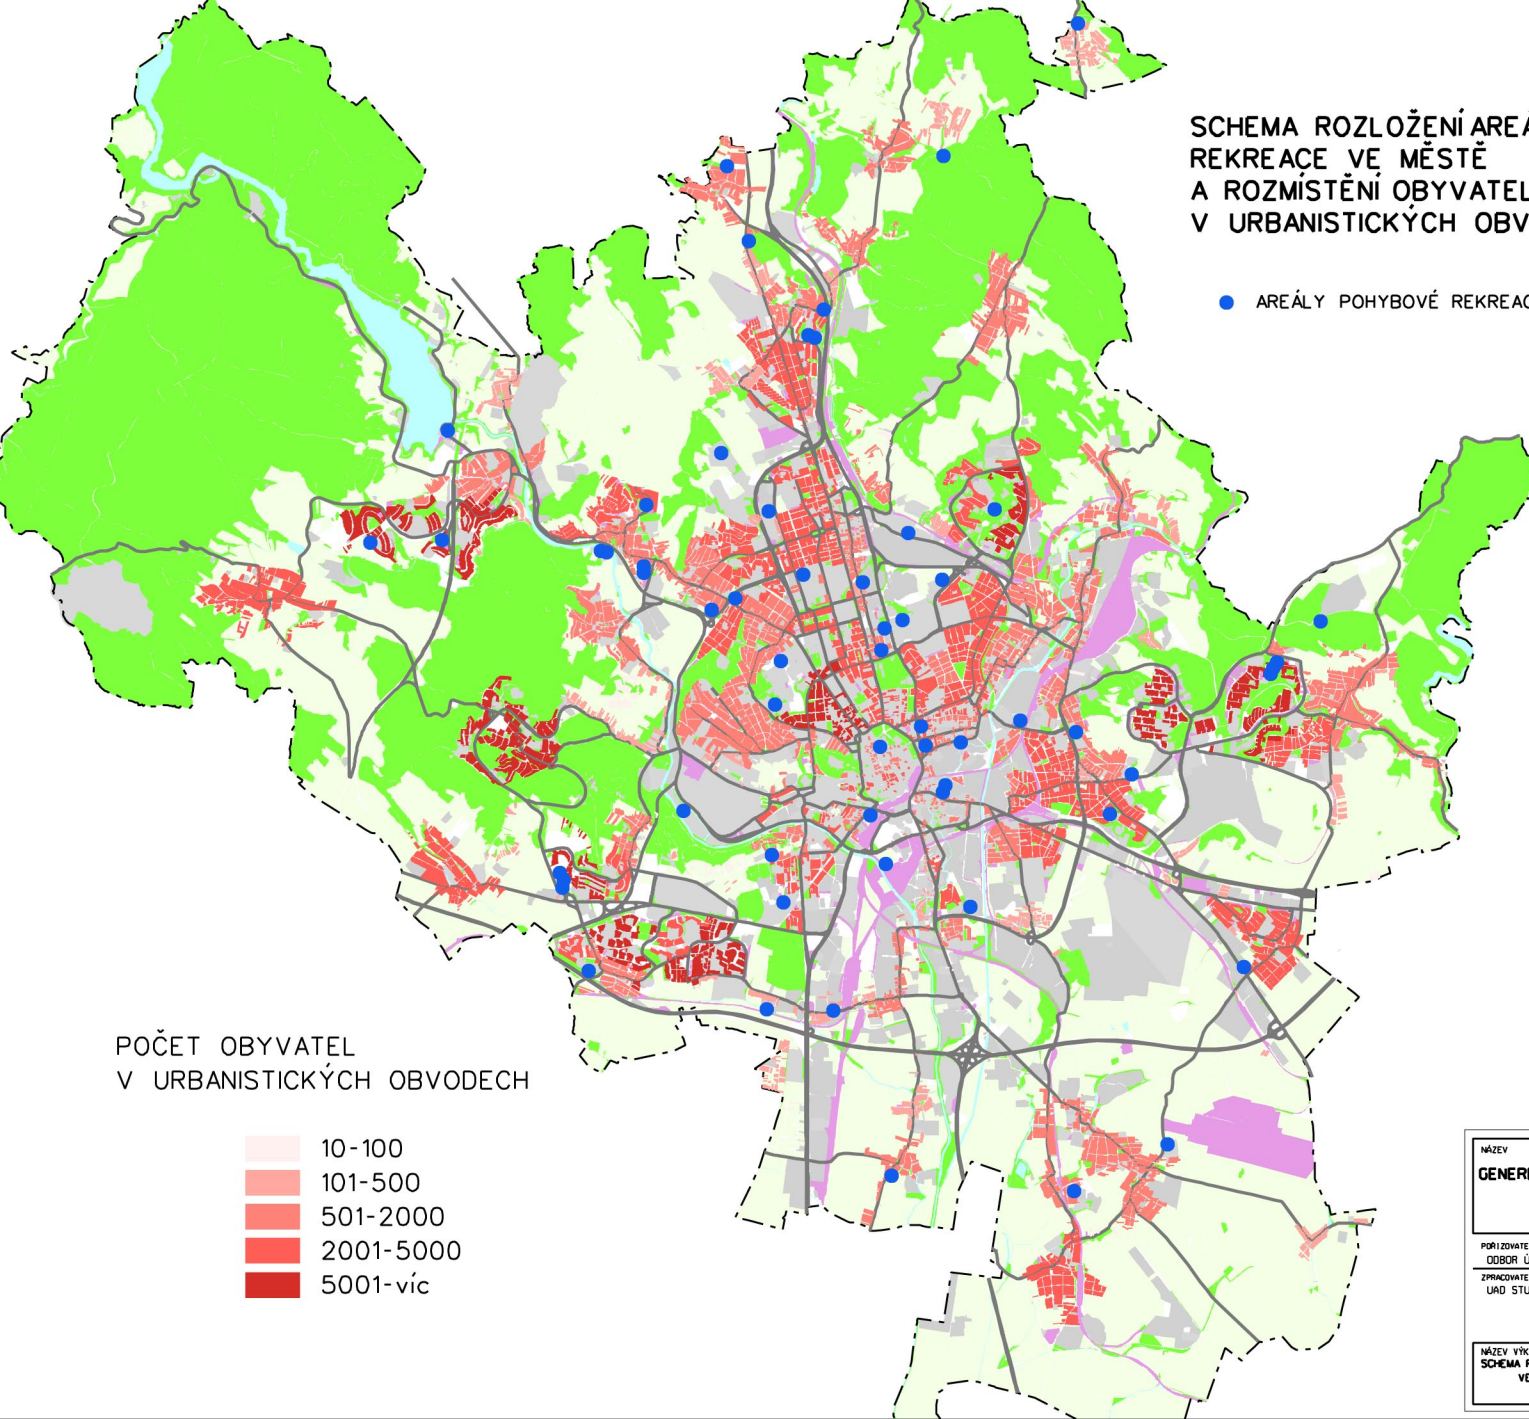

NÁZEV VÝKRESU  
**SCHEMA ROZLOŽENÍ AREÁLŮ POHYBOVÉ REKREACE  
VE MĚSTĚ**

# SCHEMA ROZLOŽENÍ AREÁLŮ POHYBOVÉ REKREACE VE MĚSTĚ A ROZMÍSTĚNÍ OBYVATEL V URBANISTICKÝCH OBVODECH

● AREÁLY POHYBOVÉ REKREACE

POČET OBYVATEL  
V URBANISTICKÝCH OBVODECH

NÁZEV <b>GENEREL SPORTOVNÍCH ZAŘÍZENÍ VE MĚSTĚ BRNĚ</b> LEDEN 2007
PORÍZVATEL DOBOR ÚZEMNÍHO PLÁNOVÁNÍ A ROZVOJE MMB
ZPRACOVATEL URD STUDIO BRNO
NÁZEV VÝKRESU <b>SCHEMA ROZLOŽENÍ AREÁLŮ POHYBOVÉ REKREACE VE MĚSTĚ A ROZMÍSTĚNÍ OBYVATEL V URBANISTICKÝCH OBVODECH</b>