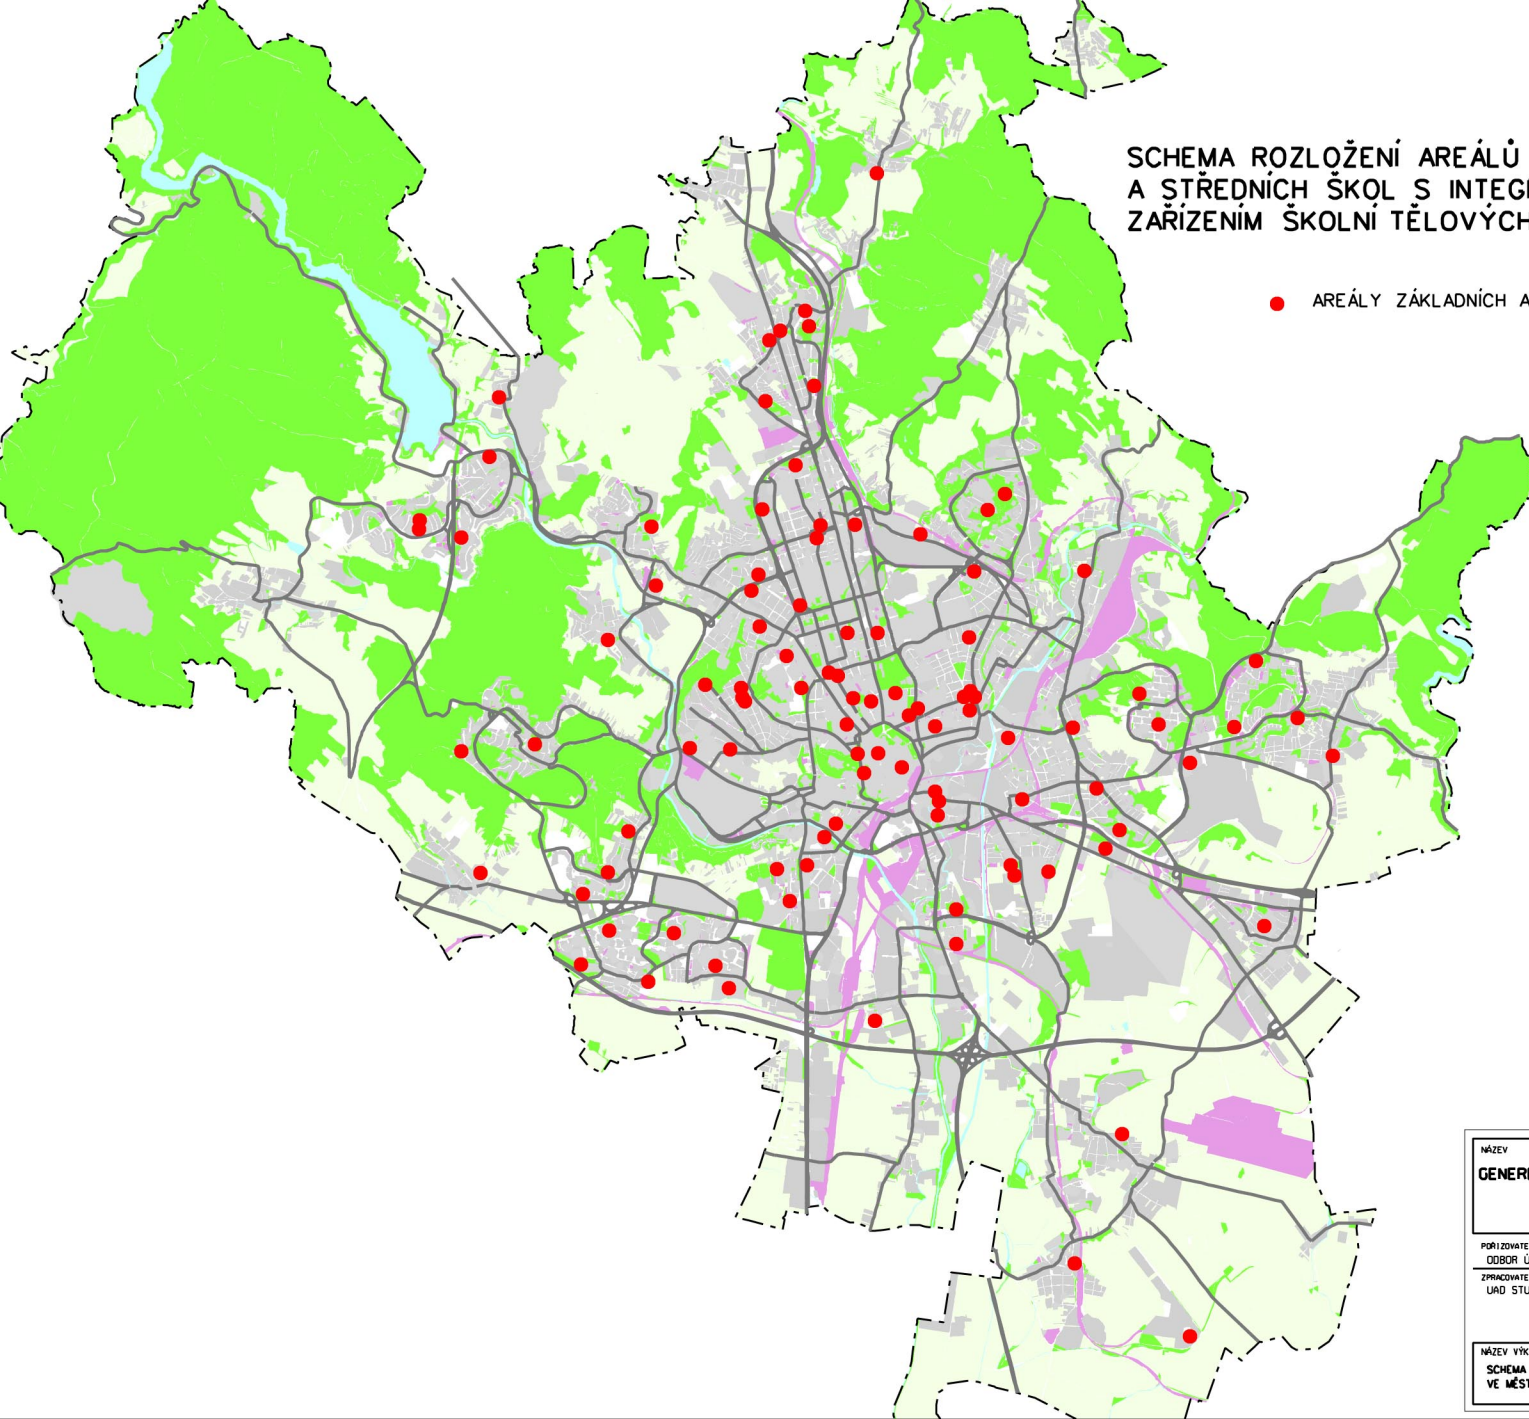

SCHEMA ROZLOŽENÍ AREÁLŮ ZÁKLADNÍCH A STŘEDNÍCH ŠKOL S INTEGROVANÝM ZAŘÍZENÍM ŠKOLNÍ TĚLOVÝCHOVY

● AREÁLY ZÁKLADNÍCH A STŘEDNÍCH ŠKOL

NÁZEV
**GENEREL SPORTOVNÍCH ZAŘÍZENÍ
VE MĚSTĚ BRNĚ**
LEDEN 2007

PORÍZOVATEL
ODBOR ÚZEMNÍHO PLÁNOVÁNÍ A ROZVOJE MMB
ZPRACOVATEL
URD STUDIO BRNO

NÁZEV VÝKRESU
**SCHEMA ROZLOŽENÍ AREÁLŮ ŠKOLNÍ TĚLOVÝCHOVY
VE MĚSTĚ**