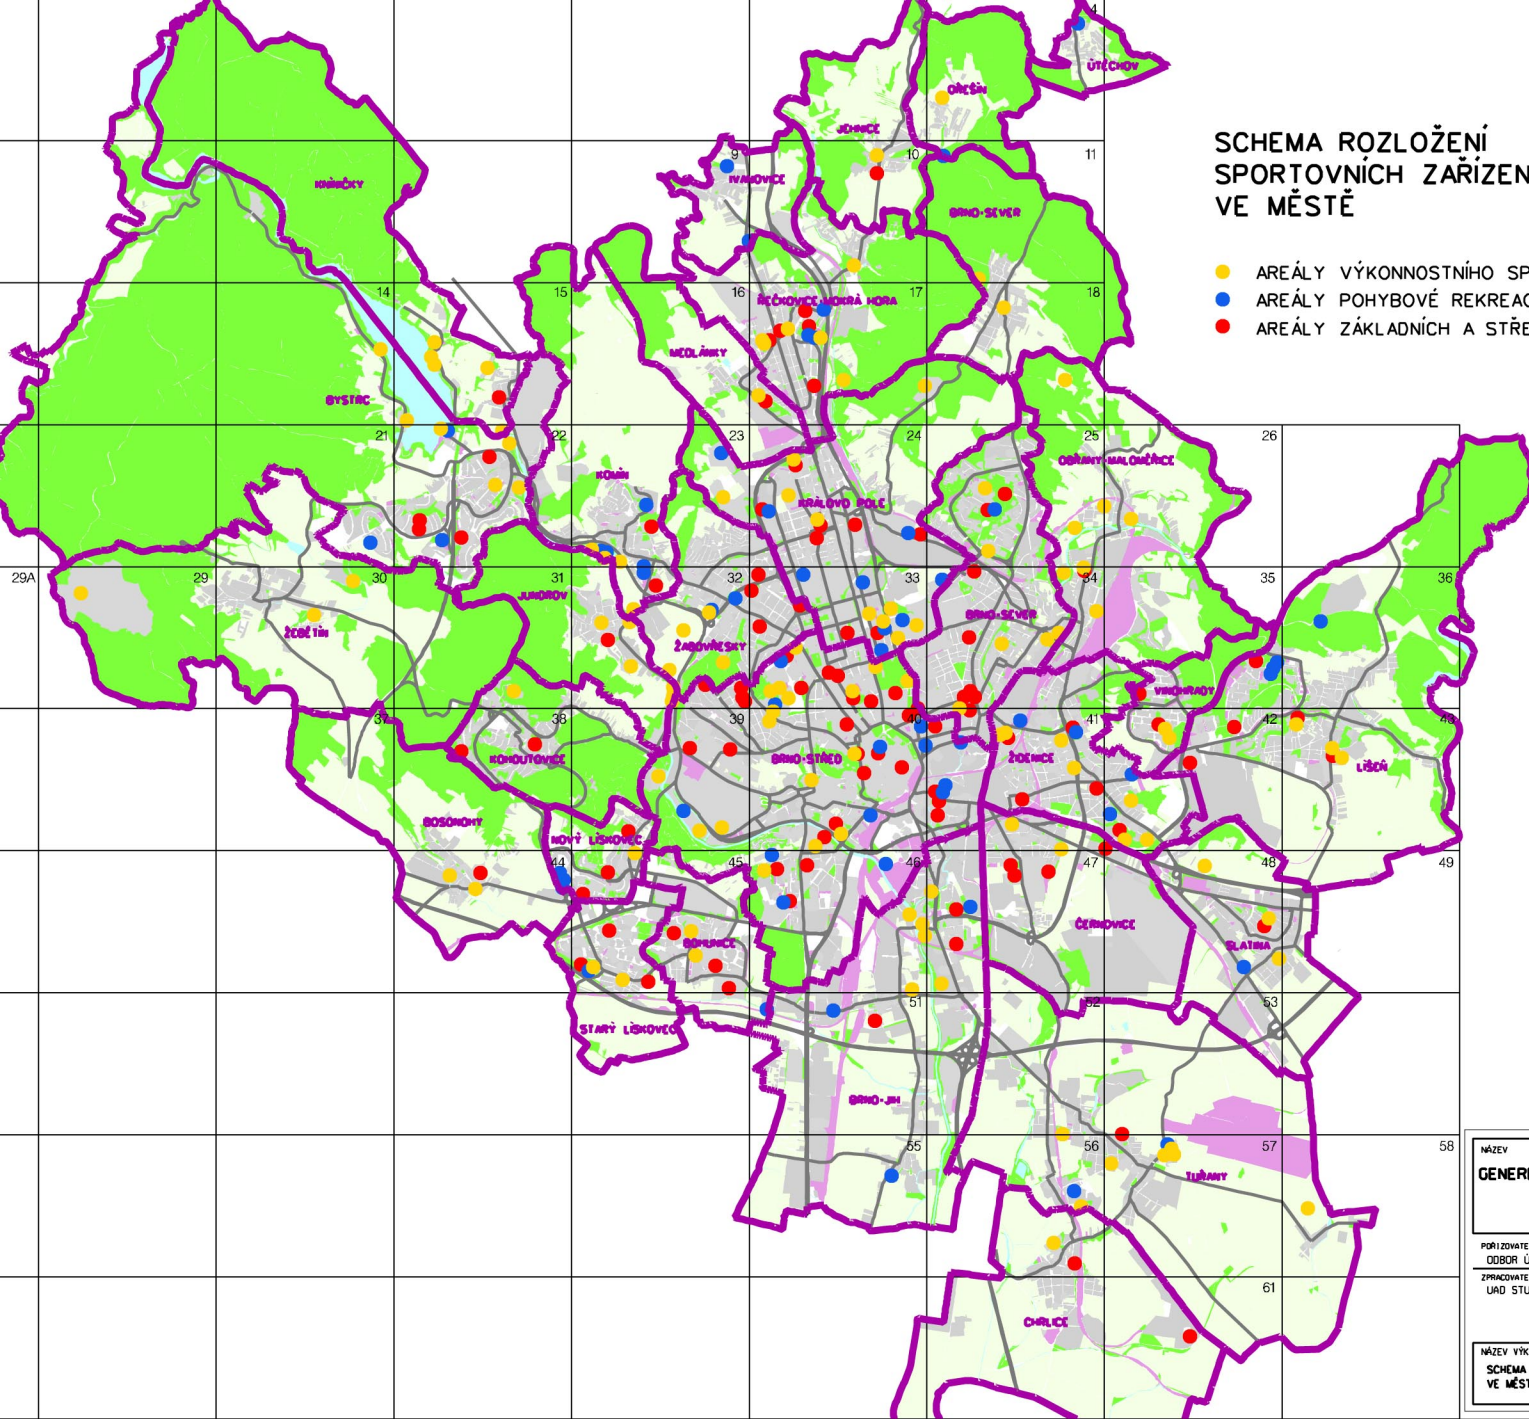

SCHEMA ROZLOŽENÍ SPORTOVNÍCH ZAŘÍZENÍ VE MĚSTĚ

- AREÁLY VÝKONNOSTNÍHO SPORTU
- AREÁLY POHYBOVÉ REKREACE
- AREÁLY ZÁKLADNÍCH A STŘEDNÍCH ŠKOL

NÁZEV GENEREL SPORTOVNÍCH ZAŘÍZENÍ VE MĚSTĚ BRNĚ
LEDEN 2007
PORÁDIZATEL DOBOR ÚZEMNÍHO PLÁNOVÁNÍ A ROZVOJE MMB
ZPRACOVATEL URD STUDIO BRNO
NÁZEV VÝKRESU SCHEMA ROZLOŽENÍ SPORTOVNÍCH ZAŘÍZENÍ VE MĚSTĚ