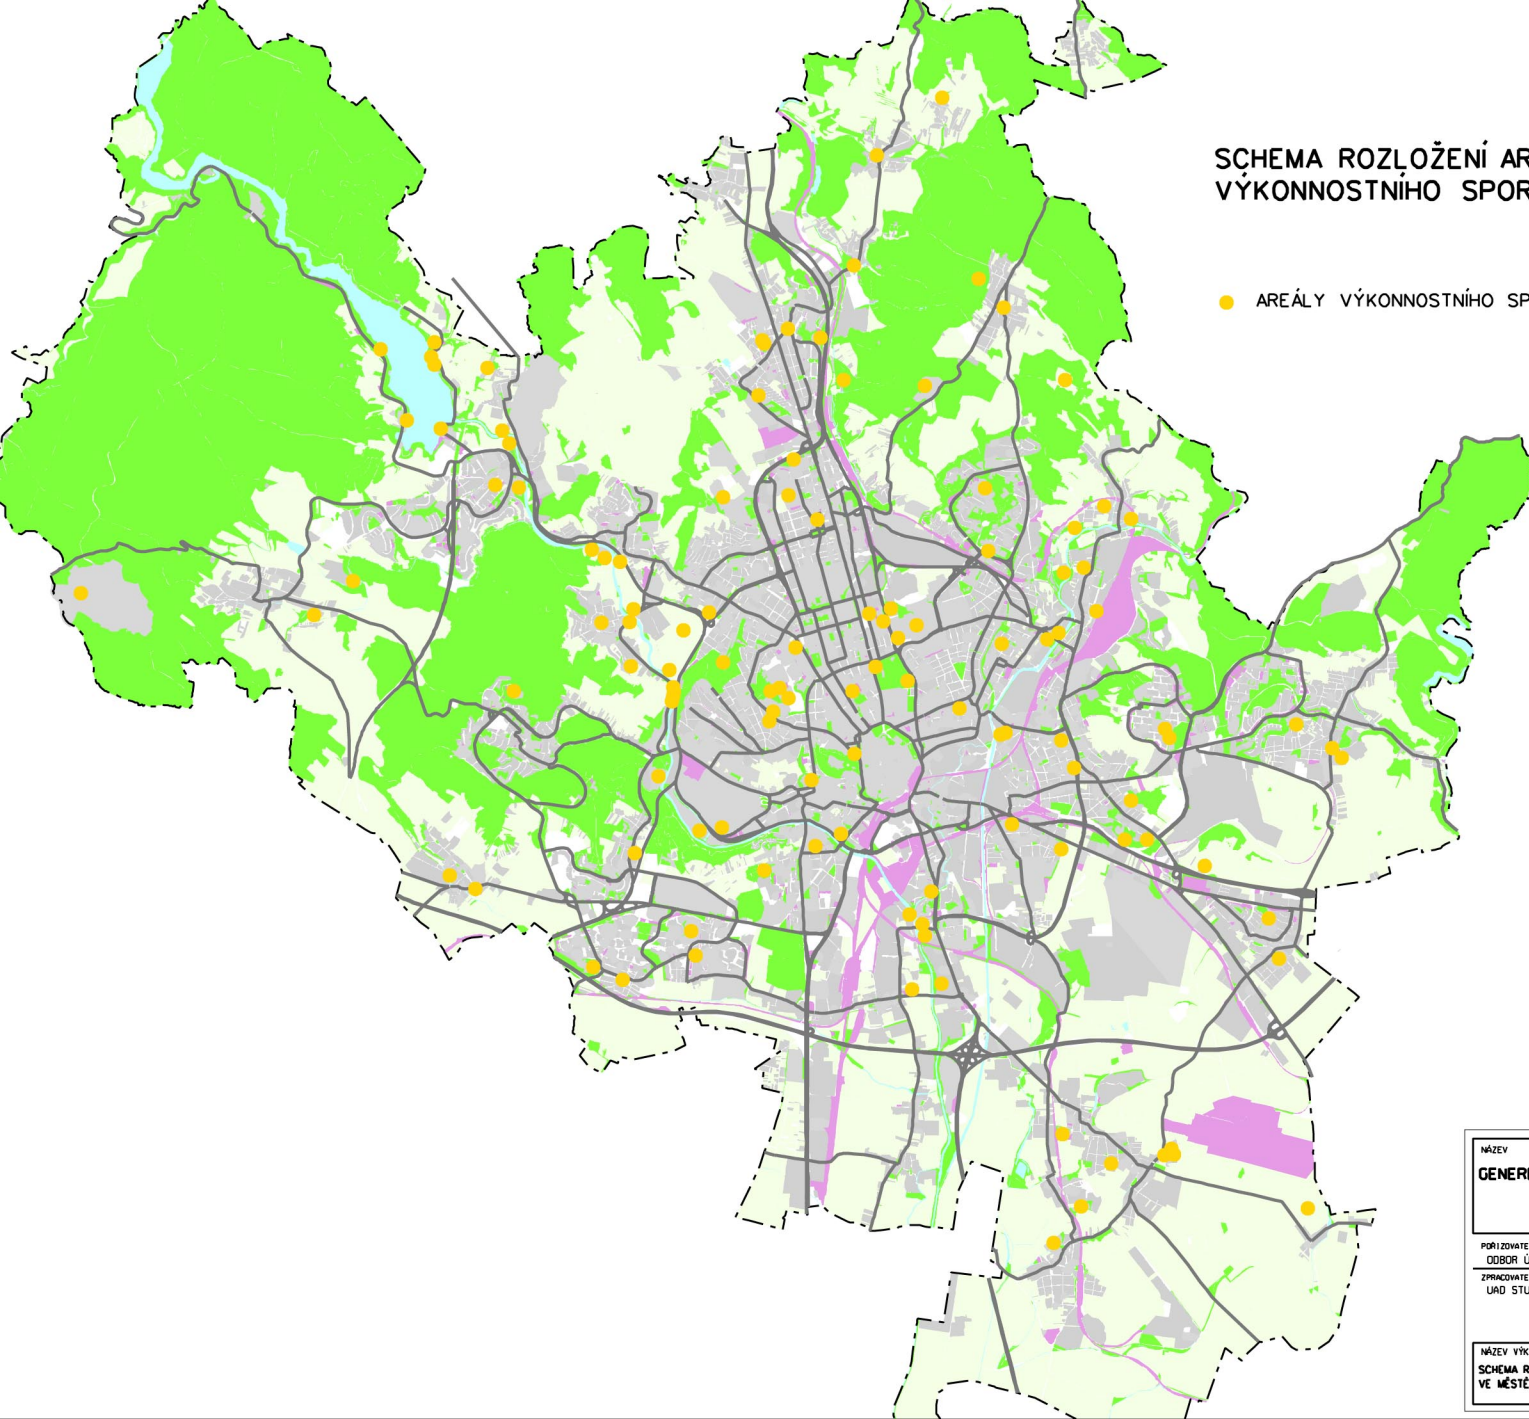

SCHEMA ROZLOŽENÍ AREÁLŮ VÝKONNOSTNÍHO SPORTU VE MĚSTĚ

● AREÁLY VÝKONNOSTNÍHO SPORTU

NÁZEV
**GENEREL SPORTOVNÍCH ZAŘÍZENÍ
VE MĚSTĚ BRNĚ**
LEDEN 2007

PORÍZOVATEL
ODBOR ÚZEMNÍHO PLÁNOVÁNÍ A ROZVOJE MMB
ZPRACOVATEL
UKO STUDIO BRNO

NÁZEV VÝKRESU
**SCHEMA ROZLOŽENÍ AREÁLŮ VÝKONNOSTNÍHO SPORTU
VE MĚSTĚ**